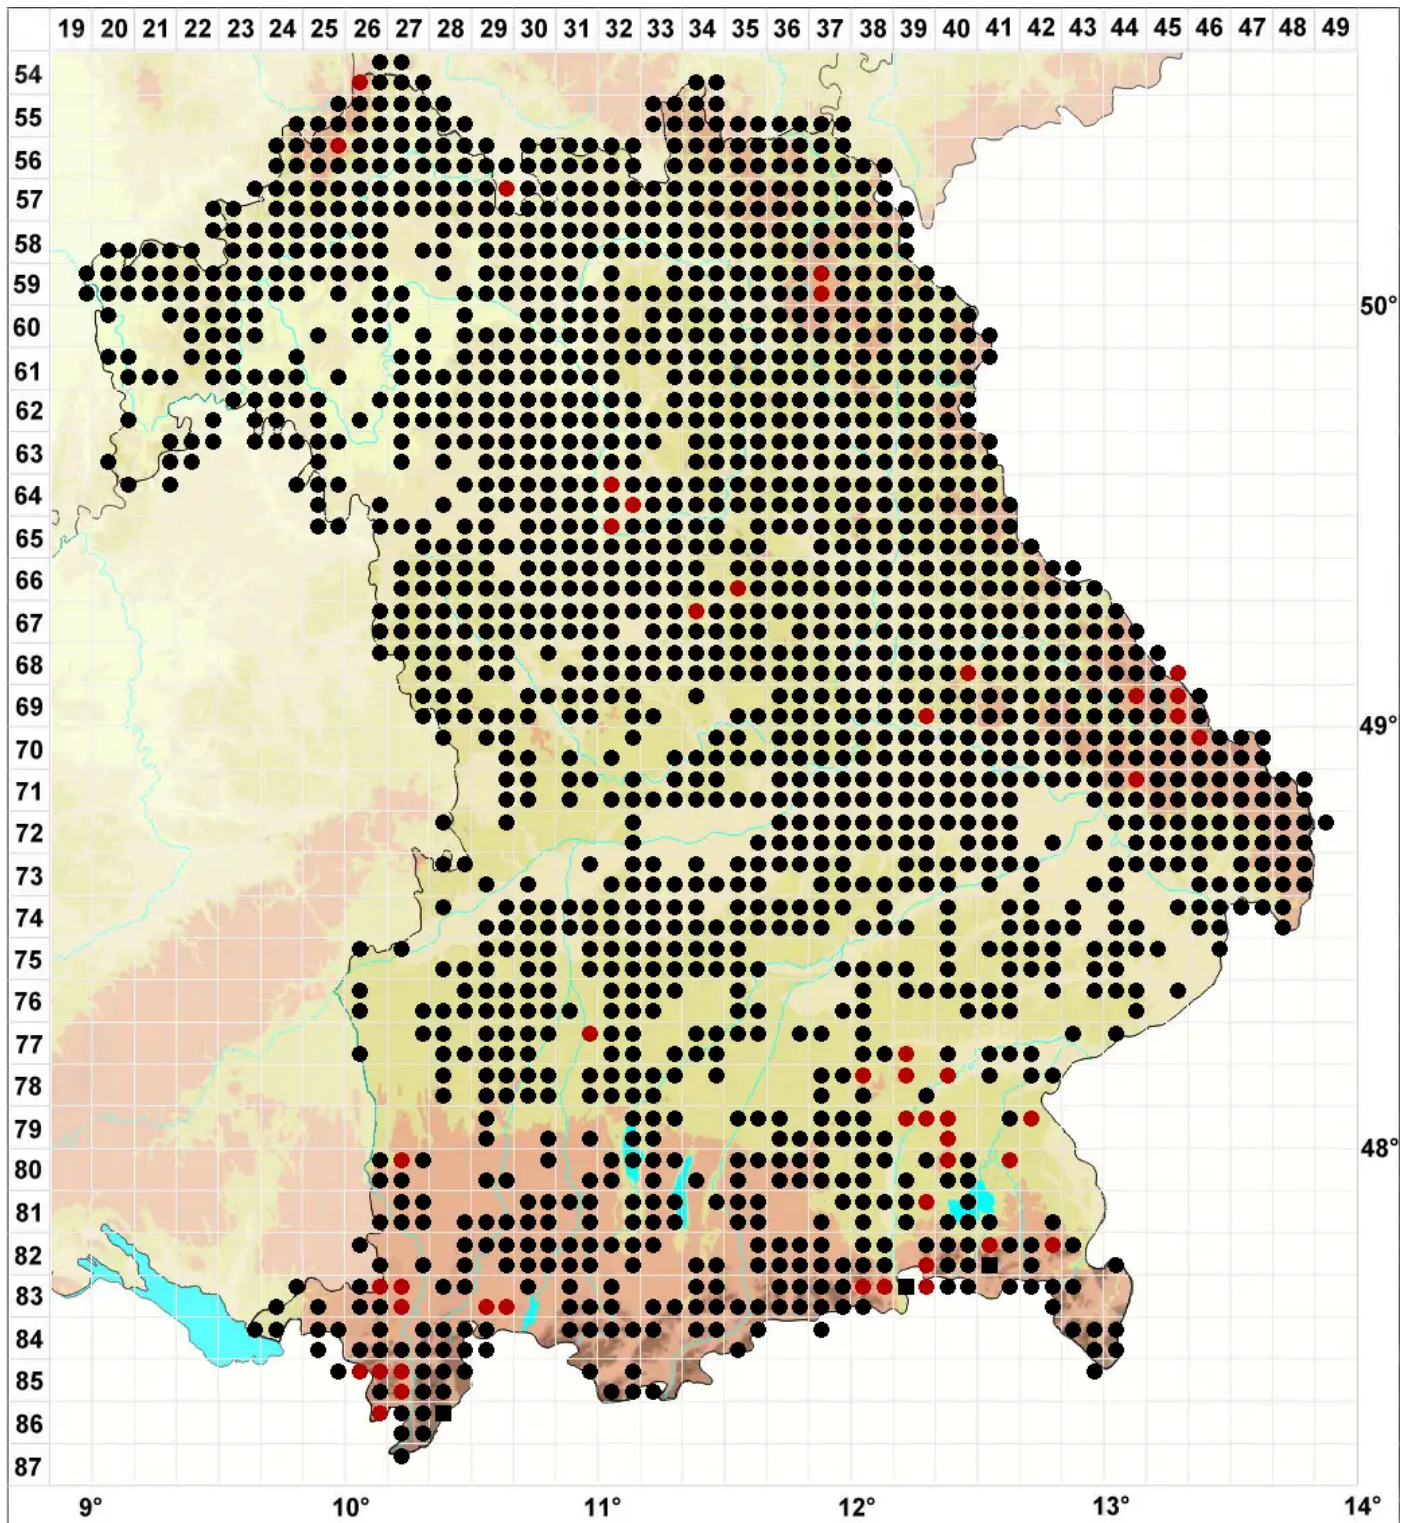

Pohlia nutans subsp. nutans (Hedw.) Lindb.

Nickendes Pohlmoos, Echtes Nickendes Pohlmoos

Legende:

- Symbole:**
- Ausgefülltes Symbol:
Zeitraum von 1980 bis heute (Aktuelle Angabe)
 - Leeres Symbol:
Zeitraum vor 1980 (Altangabe)
 - Quadrat: Herbarbeleg