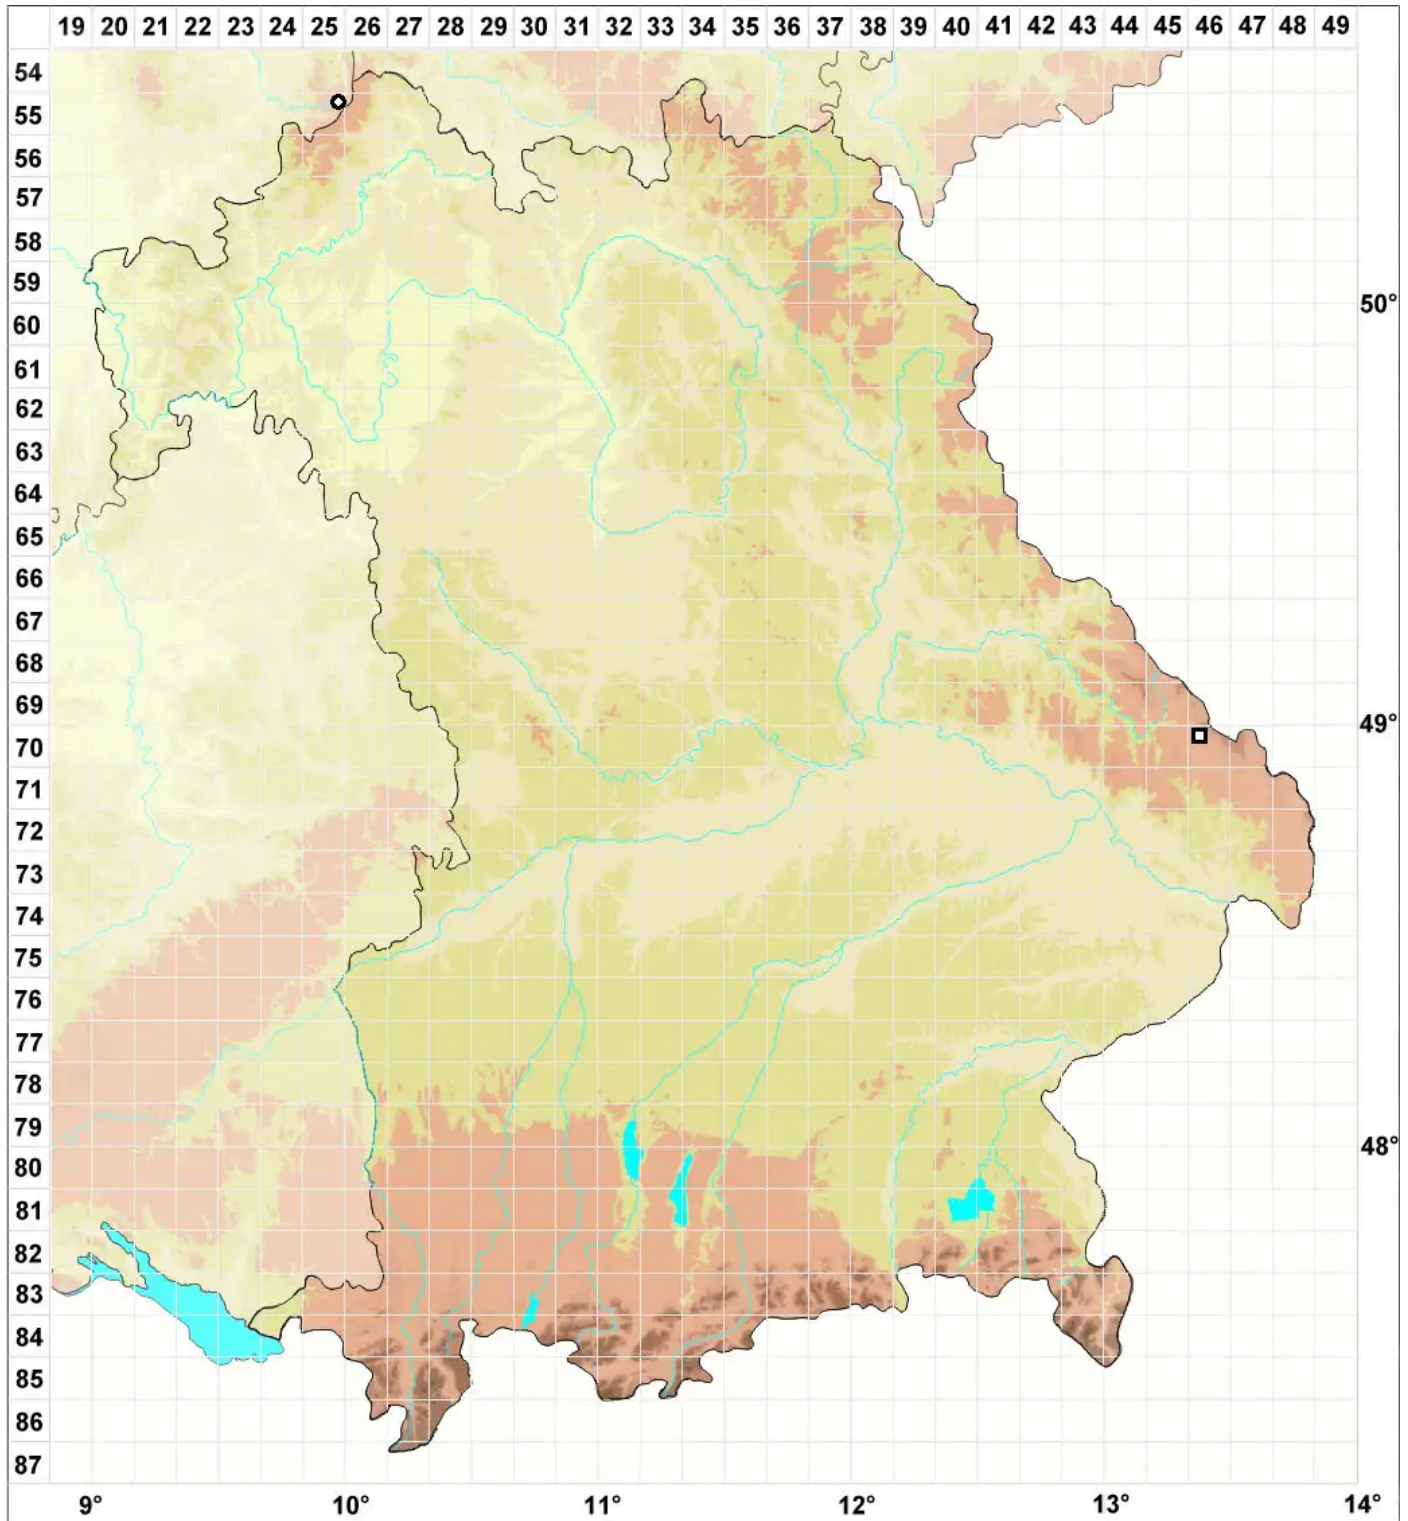

Pohlia nutans subsp. schimperi (Müll.Hal.) Nyholm

Purpur-Pohlmoos, Schimpers Nickendes Pohlmoos

Legende:

Symbole:

Ausgefülltes Symbol:
Zeitraum von 1980 bis heute (Aktuelle Angabe)

Leeres Symbol:
Zeitraum vor 1980 (Altangabe)

Quadrat: Herbarbeleg