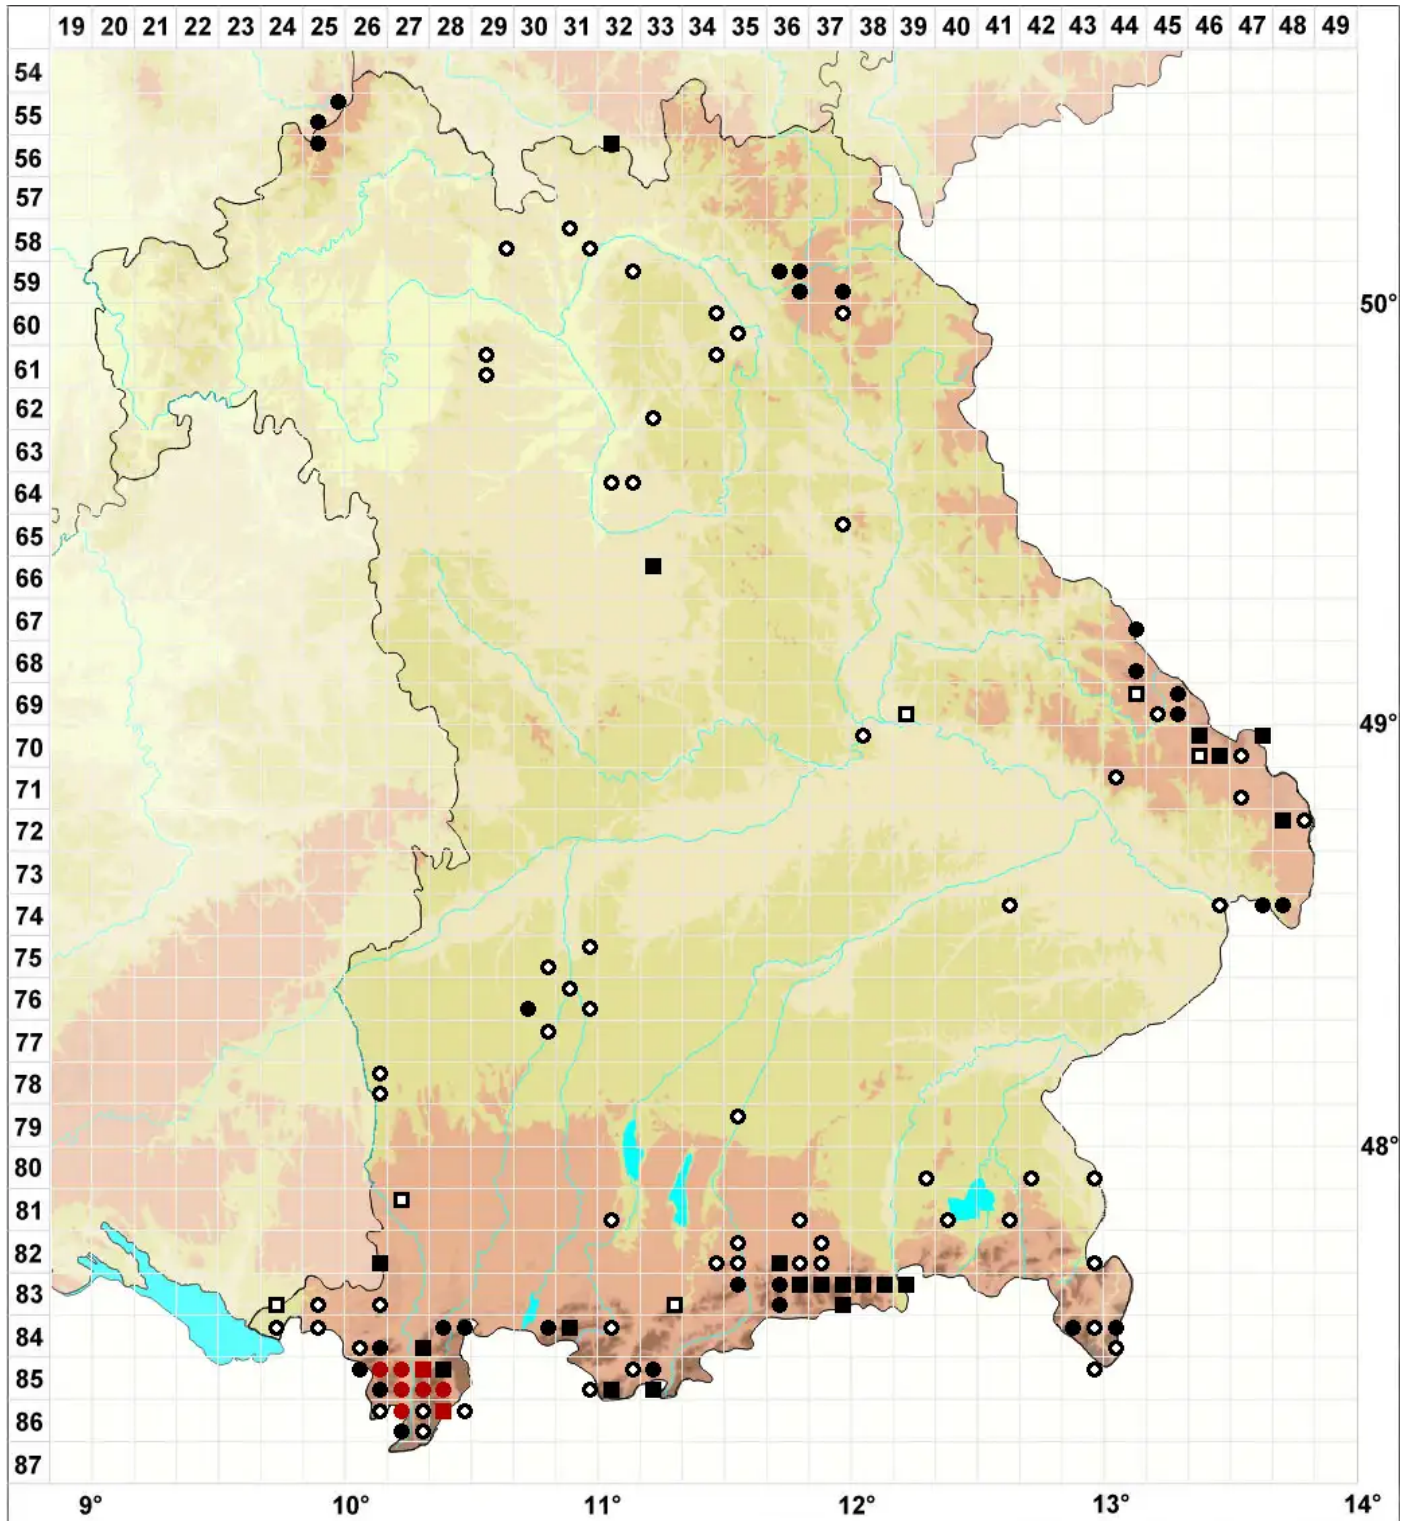

Pohlia elongata Hedw. var. elongata

Verlängertes Pohlmoos, Echtes Verlängertes Pohlmoos

Legende:

Symbole:
Ausgefülltes Symbol:
Zeitraum von 1980 bis heute (Aktuelle Angabe)
Leeres Symbol:
Zeitraum vor 1980 (Altangabe)
Quadrat: Herbarbeleg