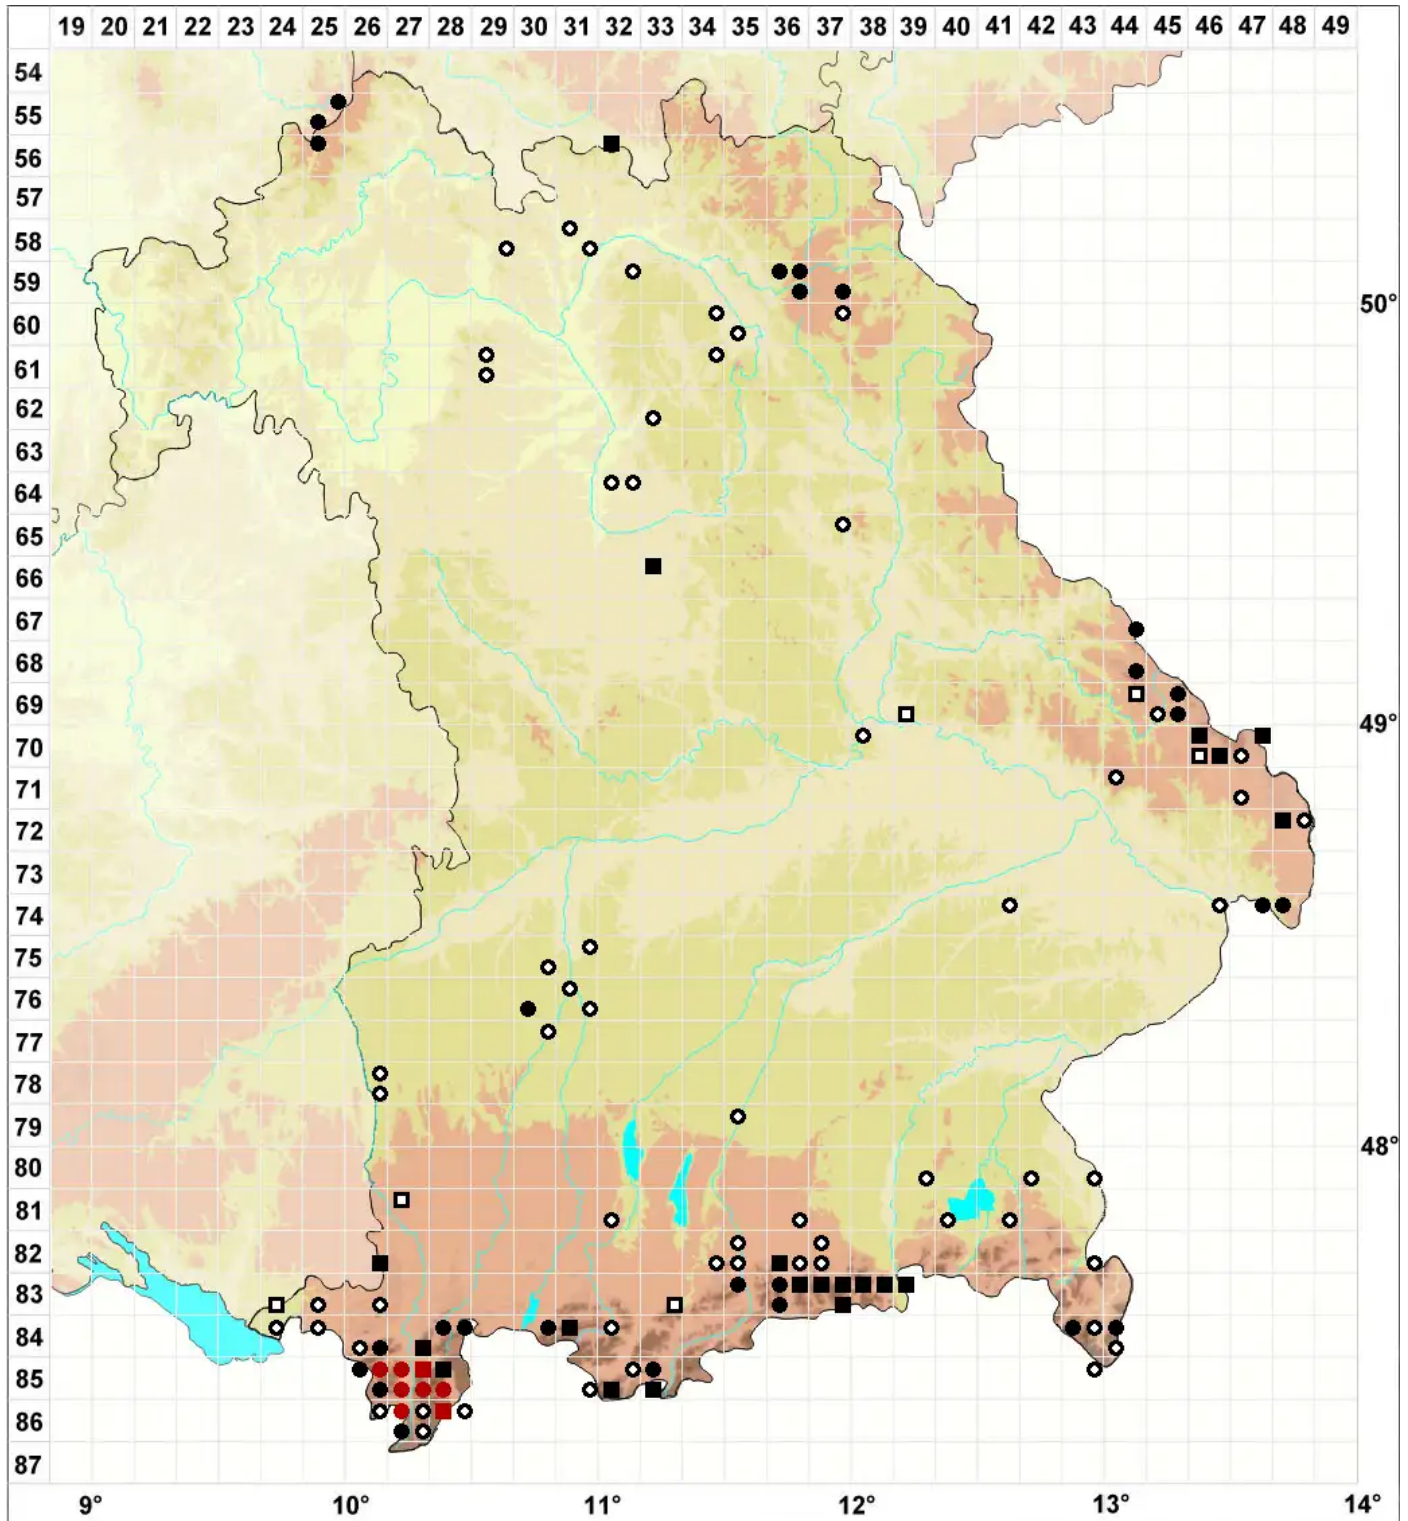

Pohlia elongata Hedw. var. elongata

Verlängertes Pohlmoos, Echtes Verlängertes Pohlmoos

Legende:

Symbole:

Ausgefülltes Symbol:
Zeitraum von 1980 bis heute (Aktuelle Angabe)

Leeres Symbol:
Zeitraum vor 1980 (Altangabe)

Quadrat: Herbarbeleg