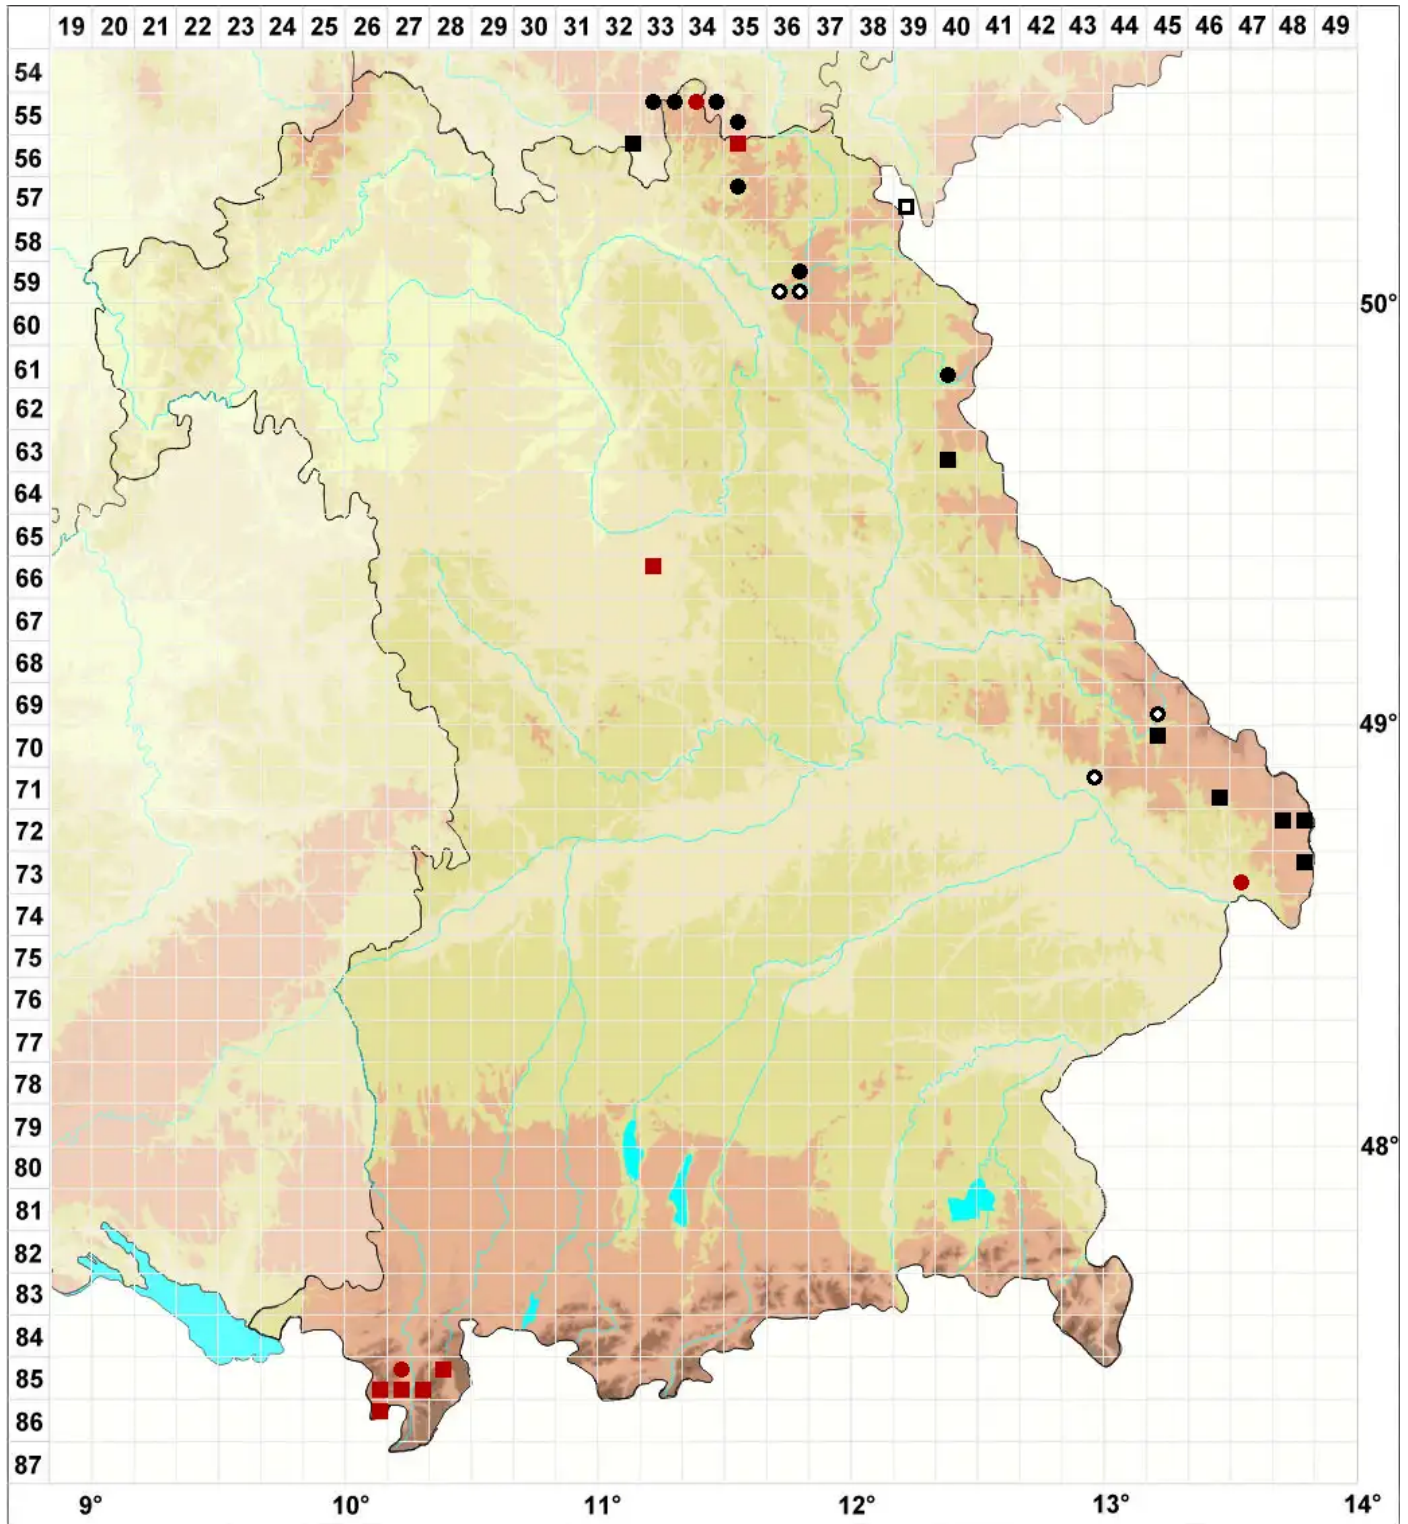

Pohlia proligera (Lindb. ex Breidl.) Lindb. ex Arnell

Brutbildendes Pohlmoos

Legende:

Symbole:

Ausgefülltes Symbol:
Zeitraum von 1980 bis heute (Aktuelle Angabe)

Leeres Symbol:
Zeitraum vor 1980 (Altangabe)

Quadrat: Herbarbeleg