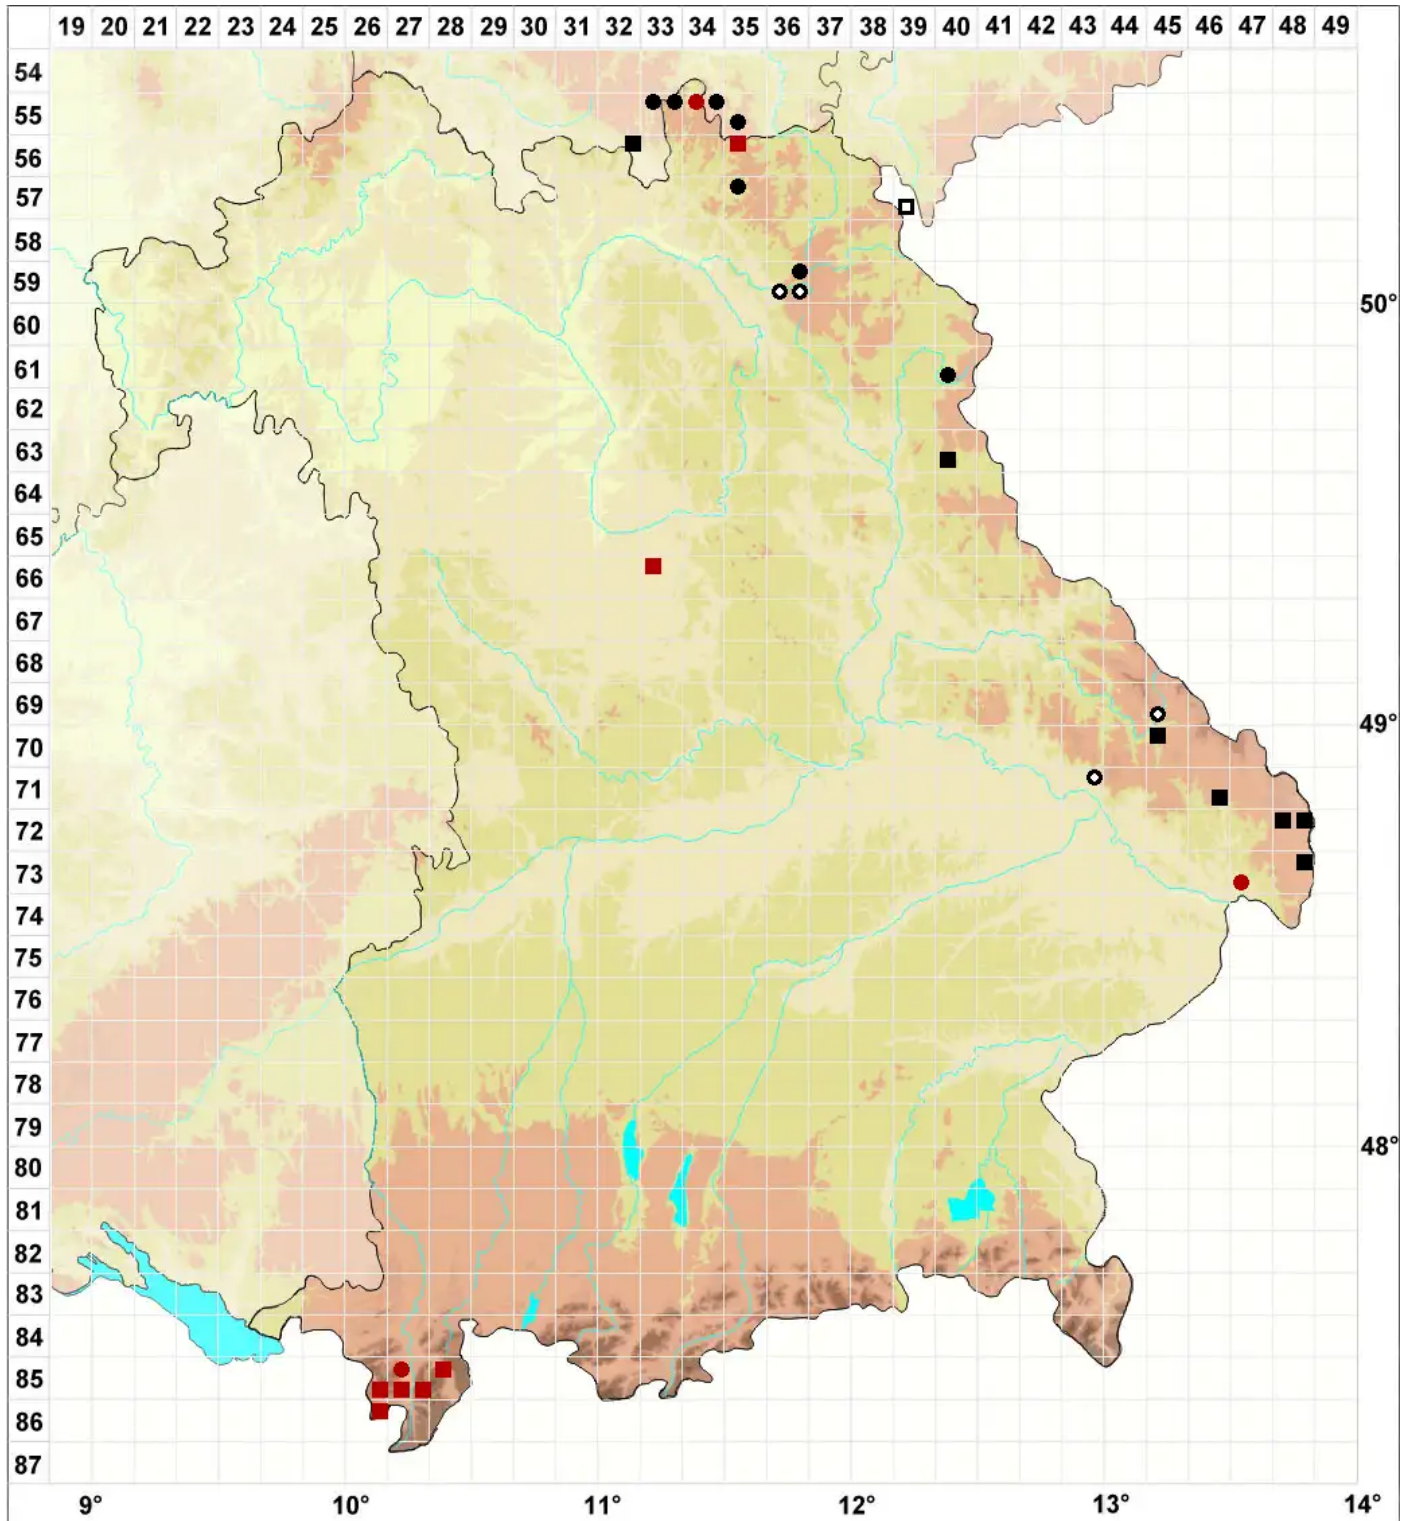

# Pohlia proligera (Lindb. ex Breidl.) Lindb. ex Arnell

Brutbildendes Pohlmoos

Legende:

**Symbole:**

Ausgefülltes Symbol:  
Zeitraum von 1980 bis heute (Aktuelle Angabe)

Leeres Symbol:  
Zeitraum vor 1980 (Altangabe)

Quadrat: Herbarbeleg