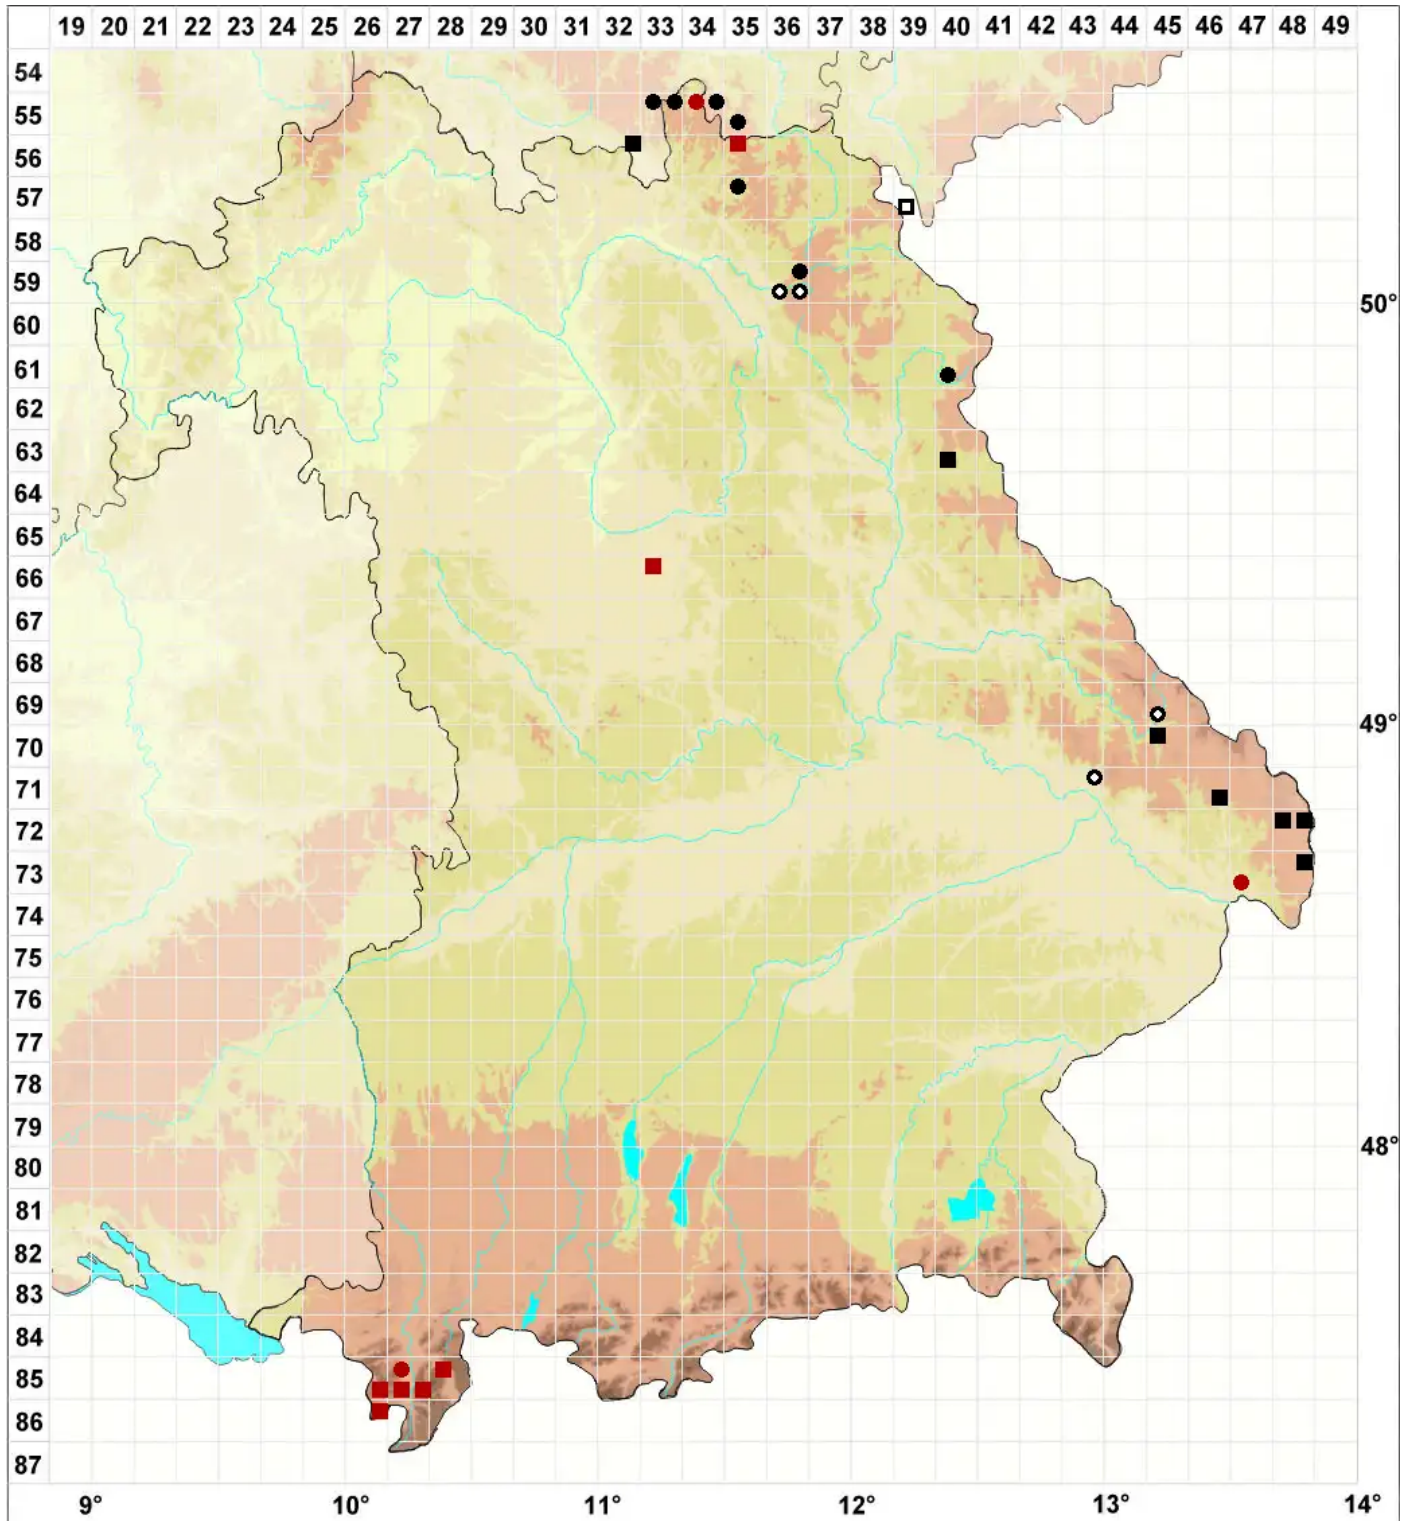

Pohlia proligera (Lindb. ex Breidl.) Lindb. ex Arnell

Brutbildendes Pohlmoos

Legende:

Symbole:

Ausgefülltes Symbol:
Zeitraum von 1980 bis heute (Aktuelle Angabe)

Leeres Symbol:
Zeitraum vor 1980 (Altangabe)

Quadrat: Herbarbeleg