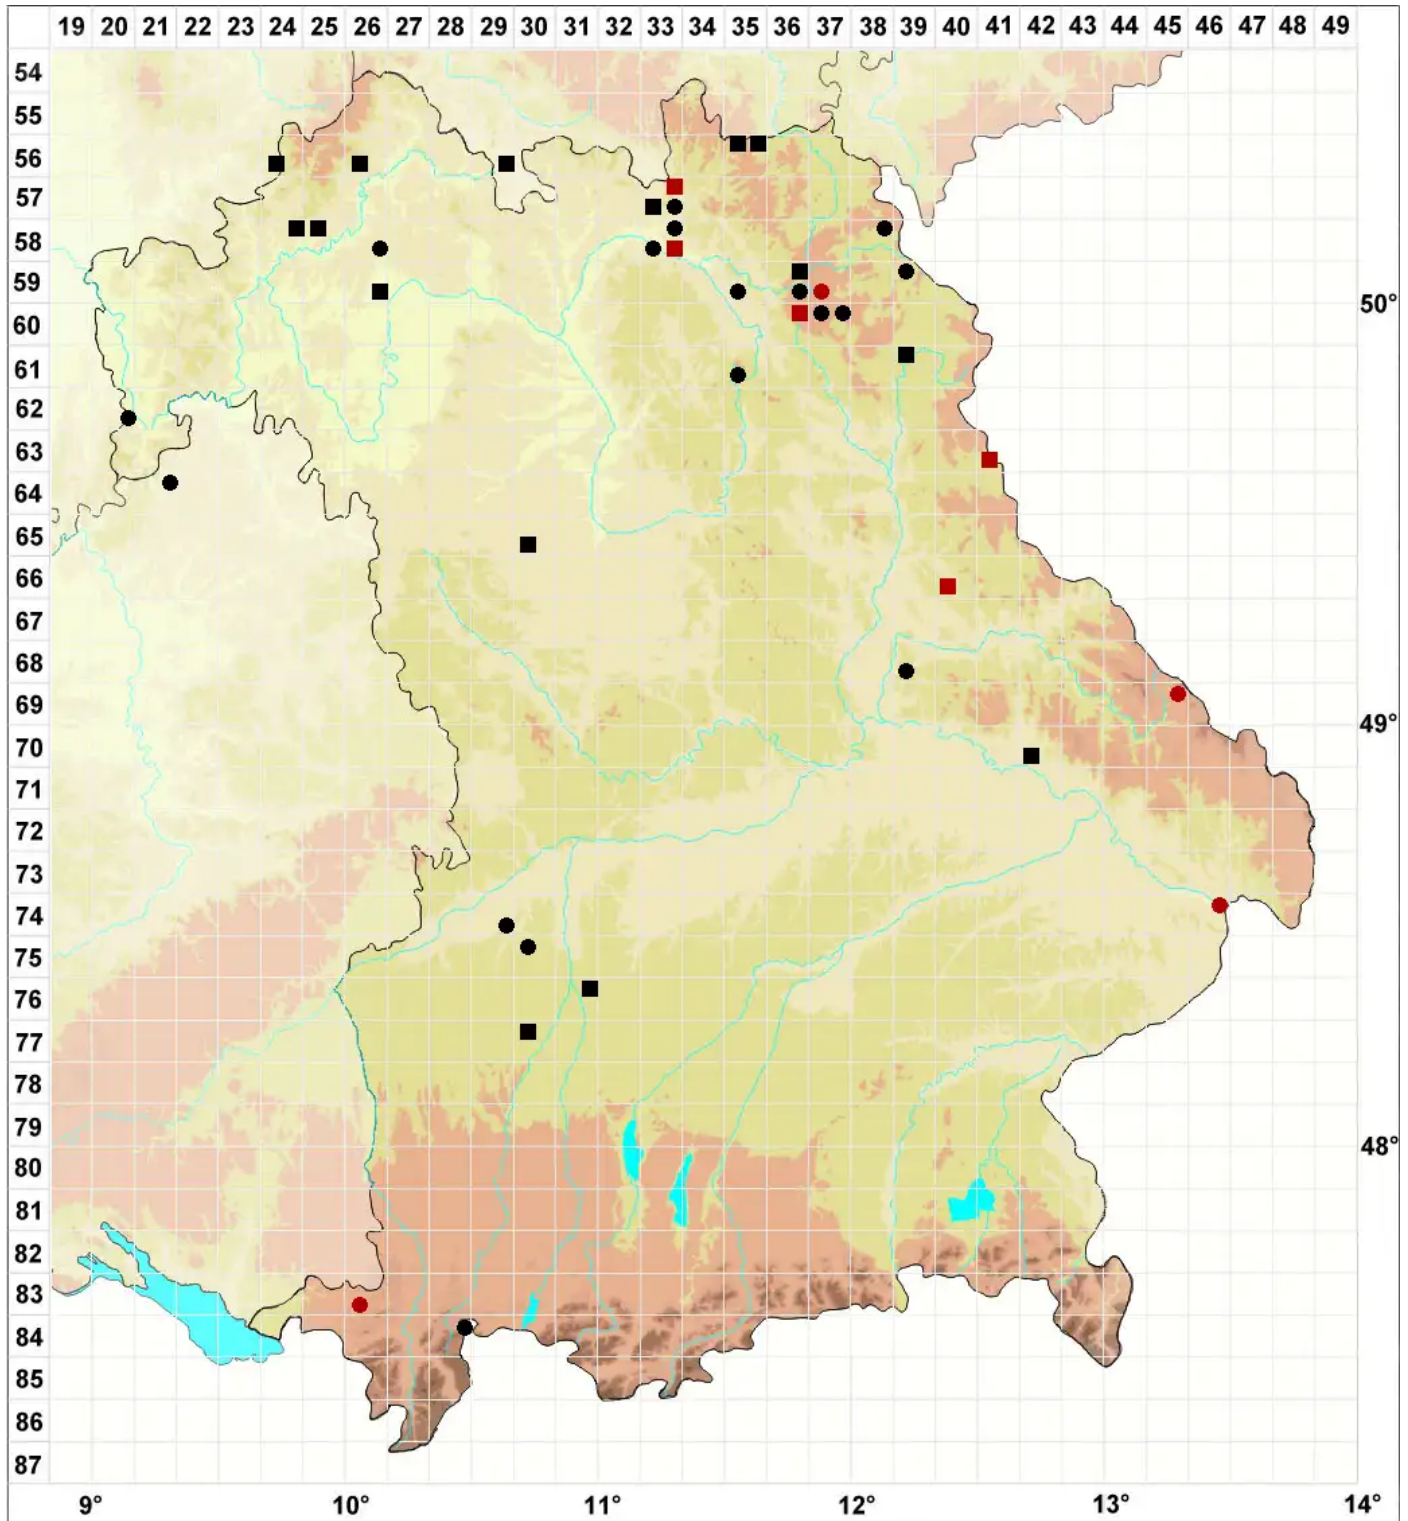

Pohlia lescuriana (Sull.) Ochi

Kleines Pohlmoos

Legende:

- Symbole:**
- Ausgefülltes Symbol:
Zeitraum von 1980 bis heute (Aktuelle Angabe)
 - Leeres Symbol:
Zeitraum vor 1980 (Altangabe)
 - Quadrat: Herbarbeleg