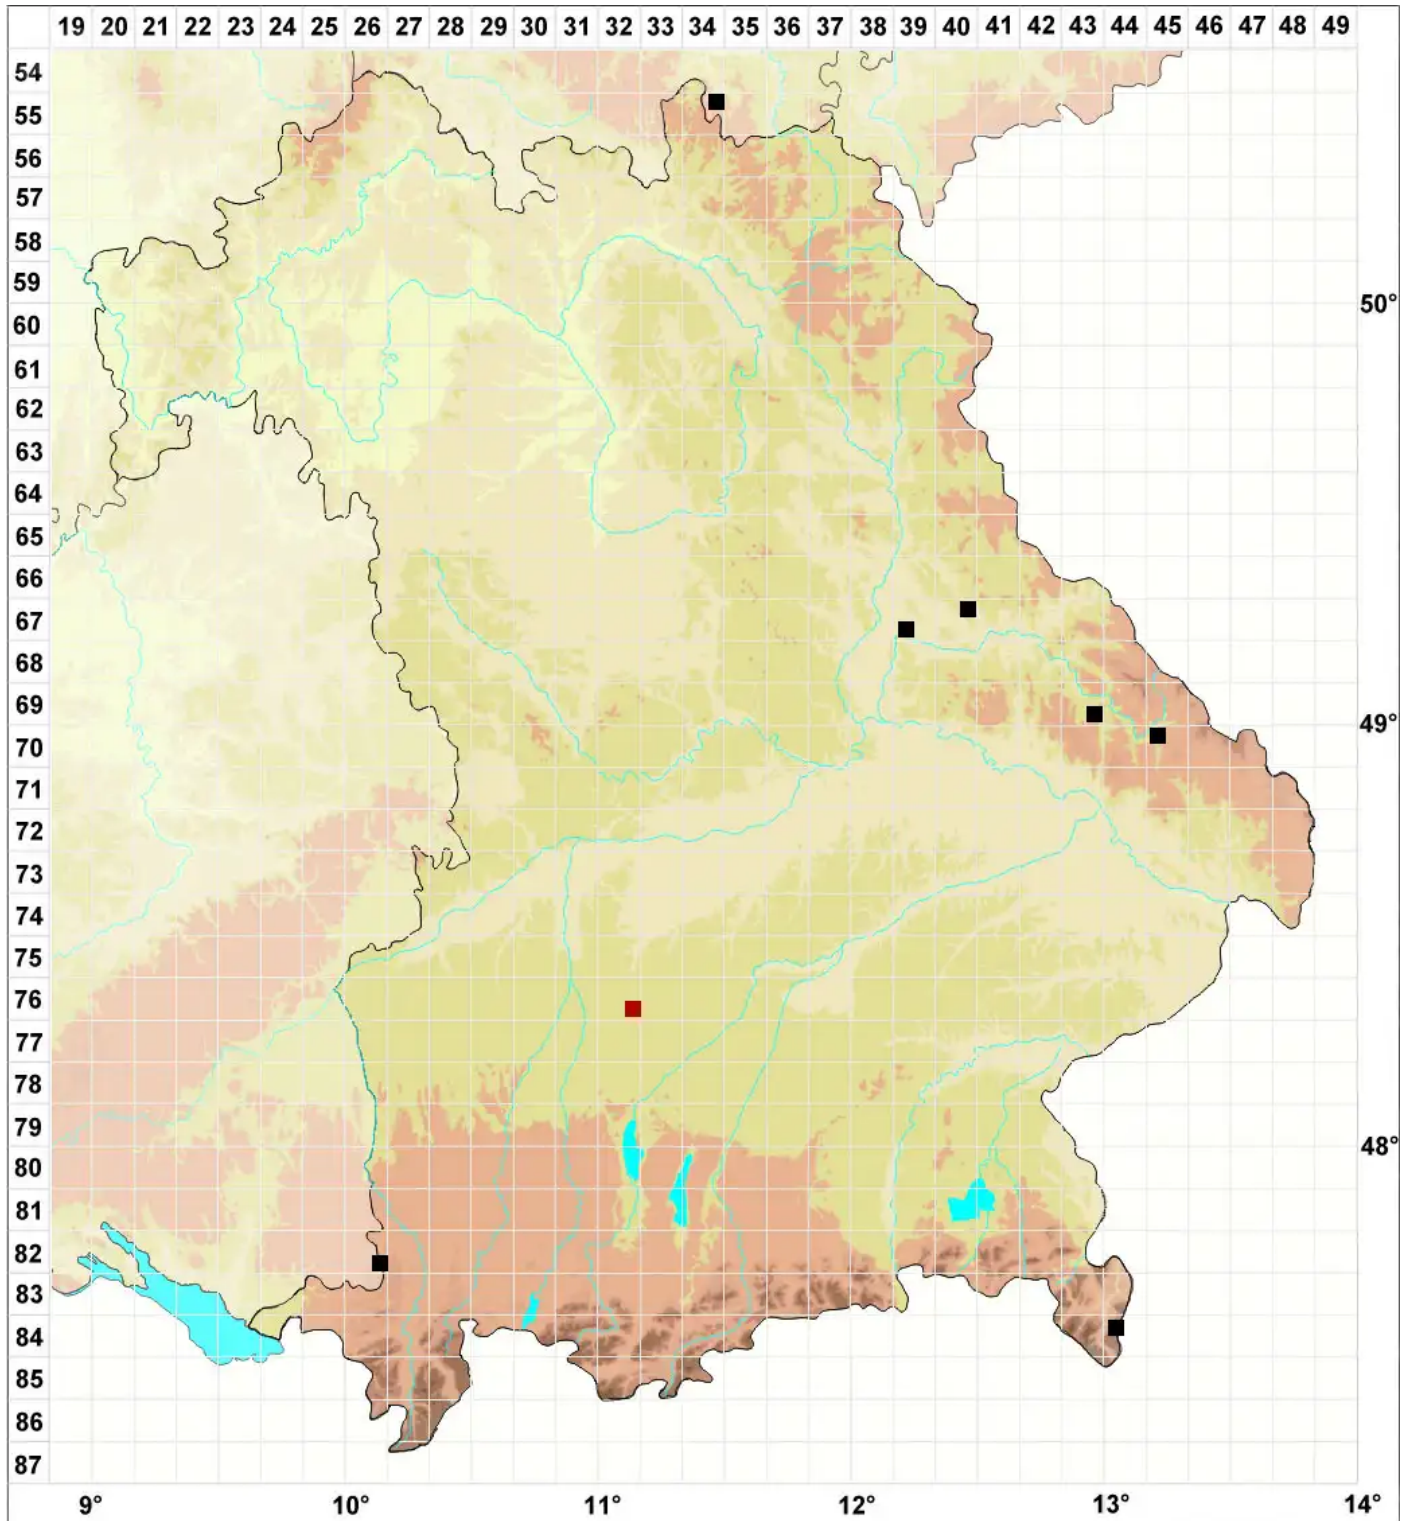

# Pohlia andalusica (Höhn.) Broth.

## Andalusisches Pohlmoos

Legende:

**Symbole:**

Ausgefülltes Symbol:  
Zeitraum von 1980 bis heute (Aktuelle Angabe)

Leeres Symbol:  
Zeitraum vor 1980 (Altangabe)

Quadrat: Herbarbeleg