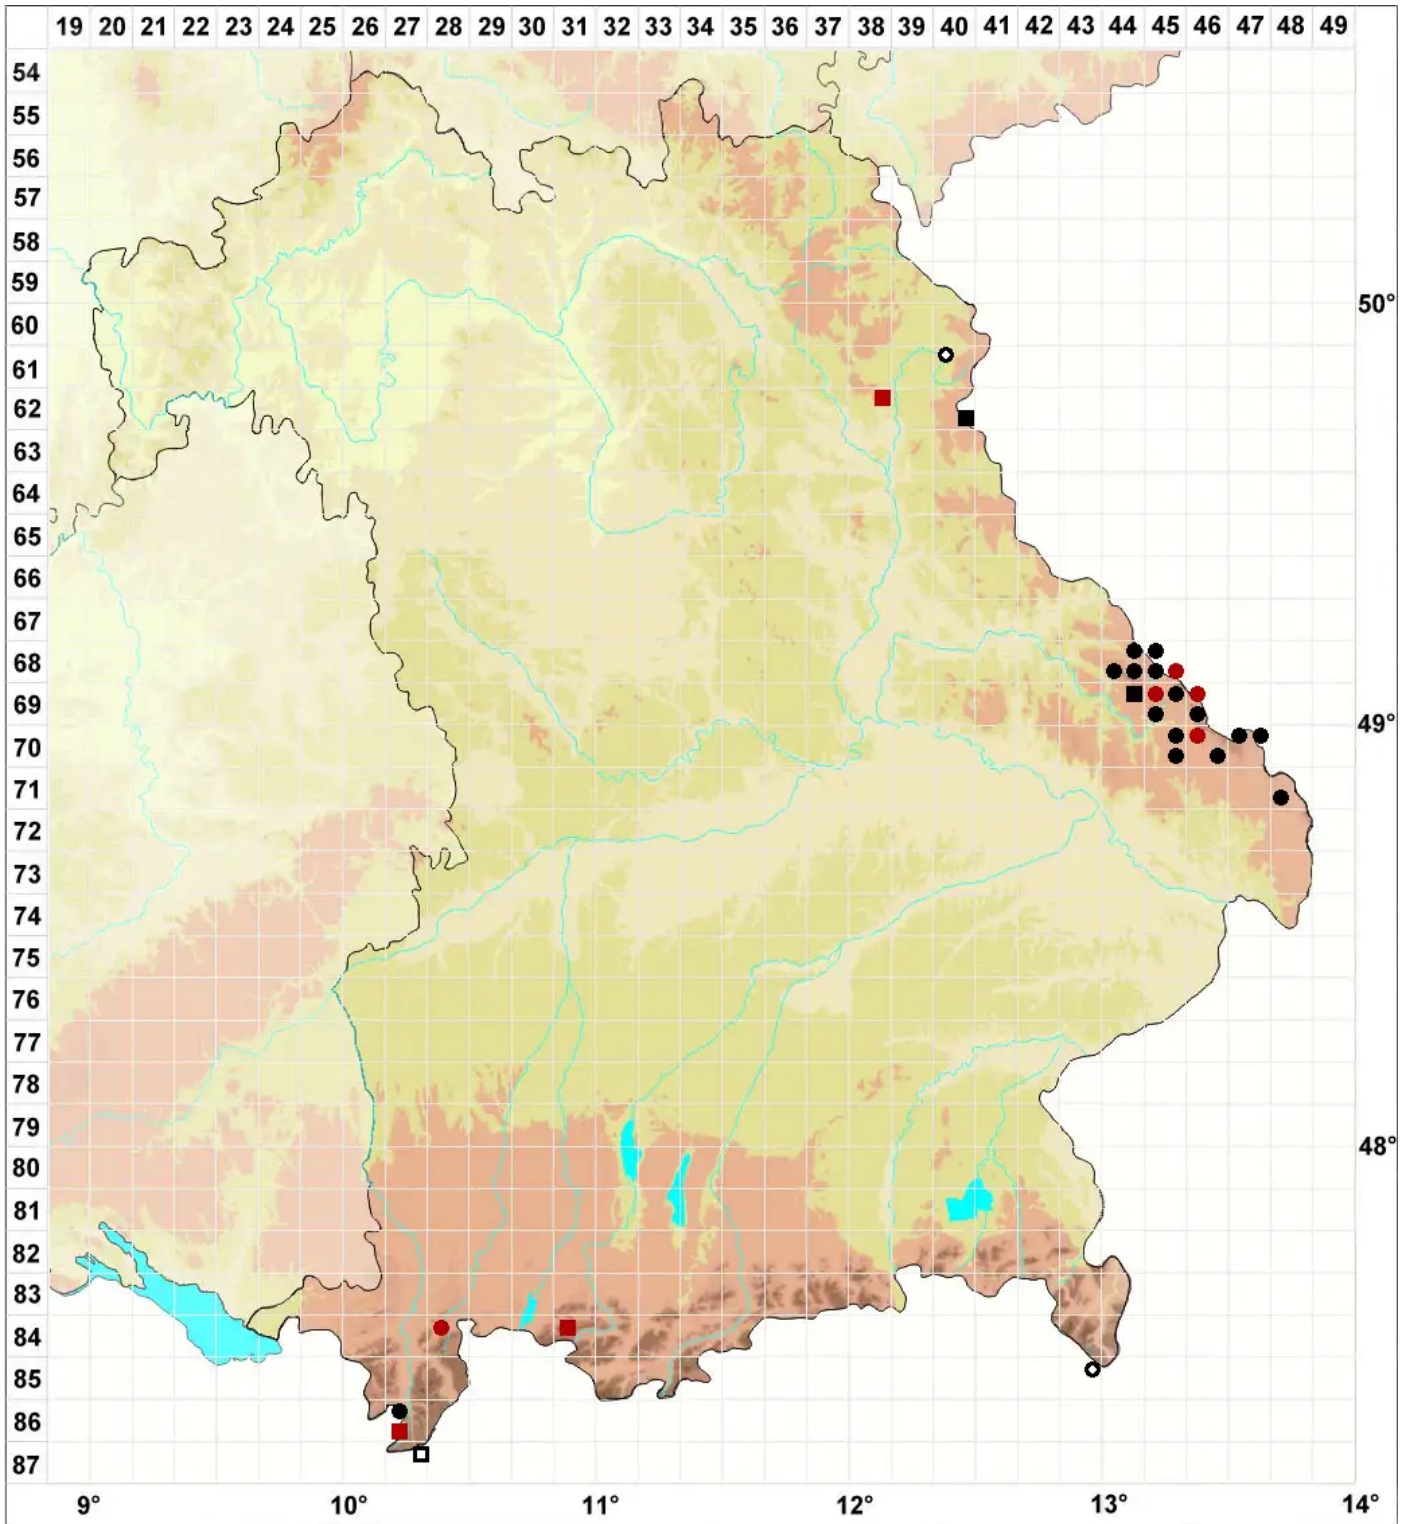

Pohlia filum (Schimp.) Mårtensson

Faden-Pohlmoos

Legende:

- Symbole:**
- Ausgefülltes Symbol:
Zeitraum von 1980 bis heute (Aktuelle Angabe)
 - Leeres Symbol:
Zeitraum vor 1980 (Altangabe)
 - Quadrat: Herbarbeleg