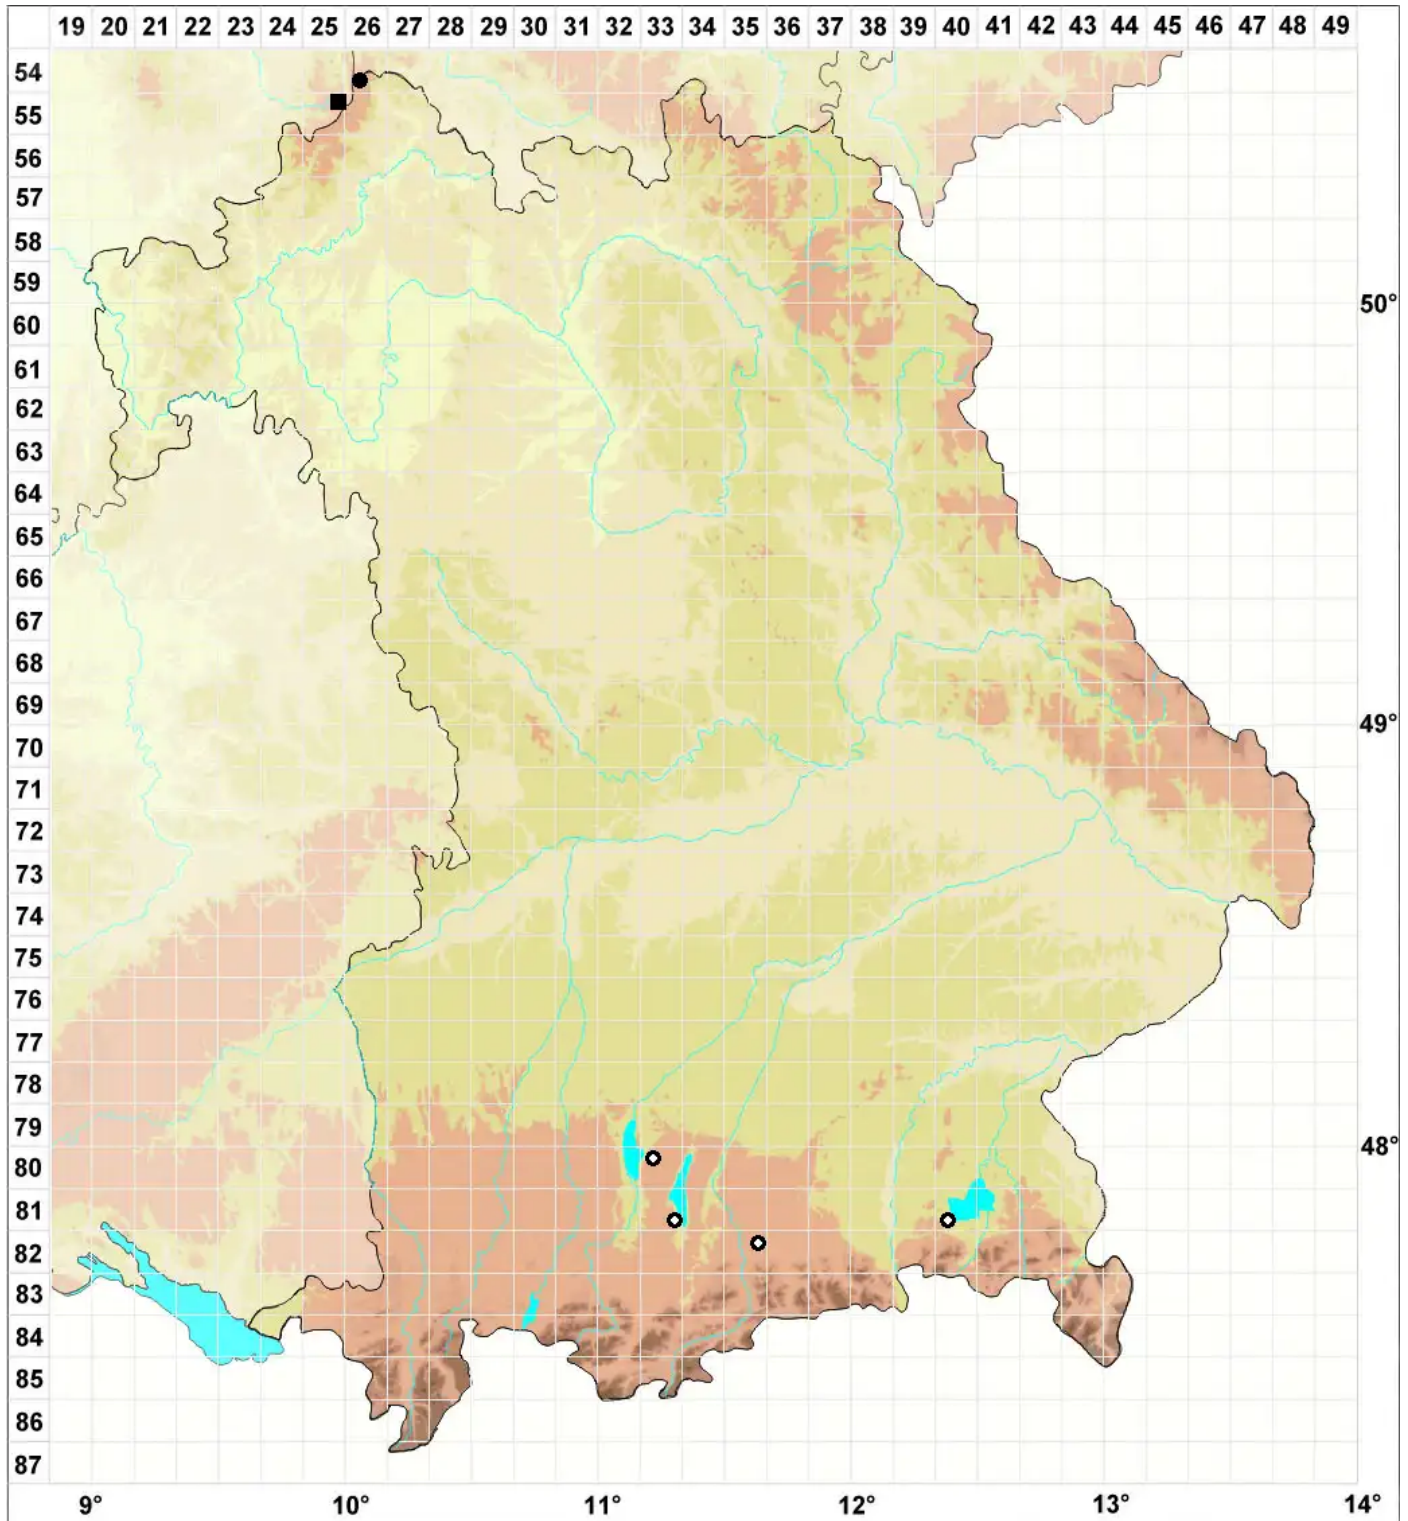

Pohlia sphagnicola (Bruch & Schimp.) Broth.

Moor-Pohlmoos

Legende:

- Symbole:**
- Ausgefülltes Symbol:
Zeitraum von 1980 bis heute (Aktuelle Angabe)
 - Leeres Symbol:
Zeitraum vor 1980 (Altangabe)
 - Quadrat: Herbarbeleg