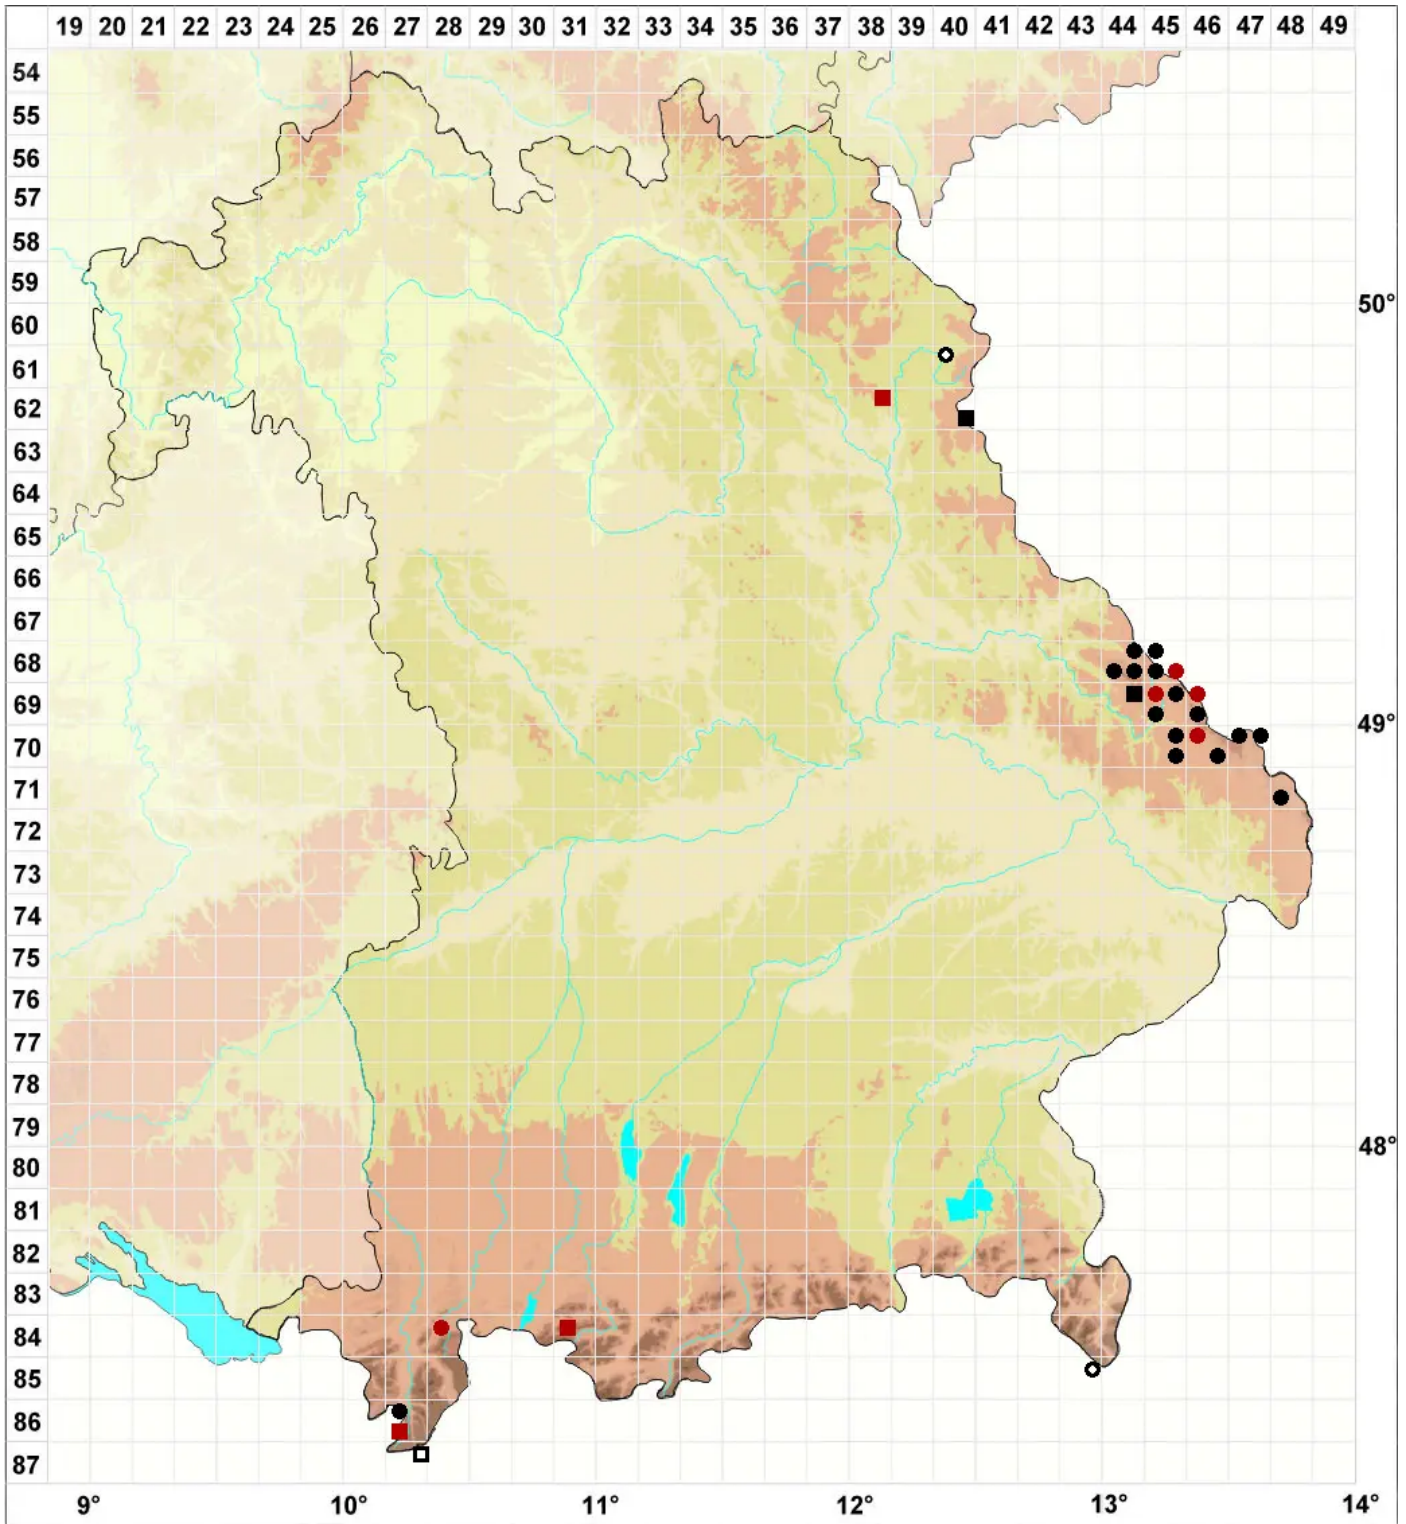

Pohlia filum (Schimp.) Mårtensson

Faden-Pohlmoos

Legende:

Symbole:

Ausgefülltes Symbol:
Zeitraum von 1980 bis heute (Aktuelle Angabe)

Leeres Symbol:
Zeitraum vor 1980 (Altangabe)

Quadrat: Herbarbeleg