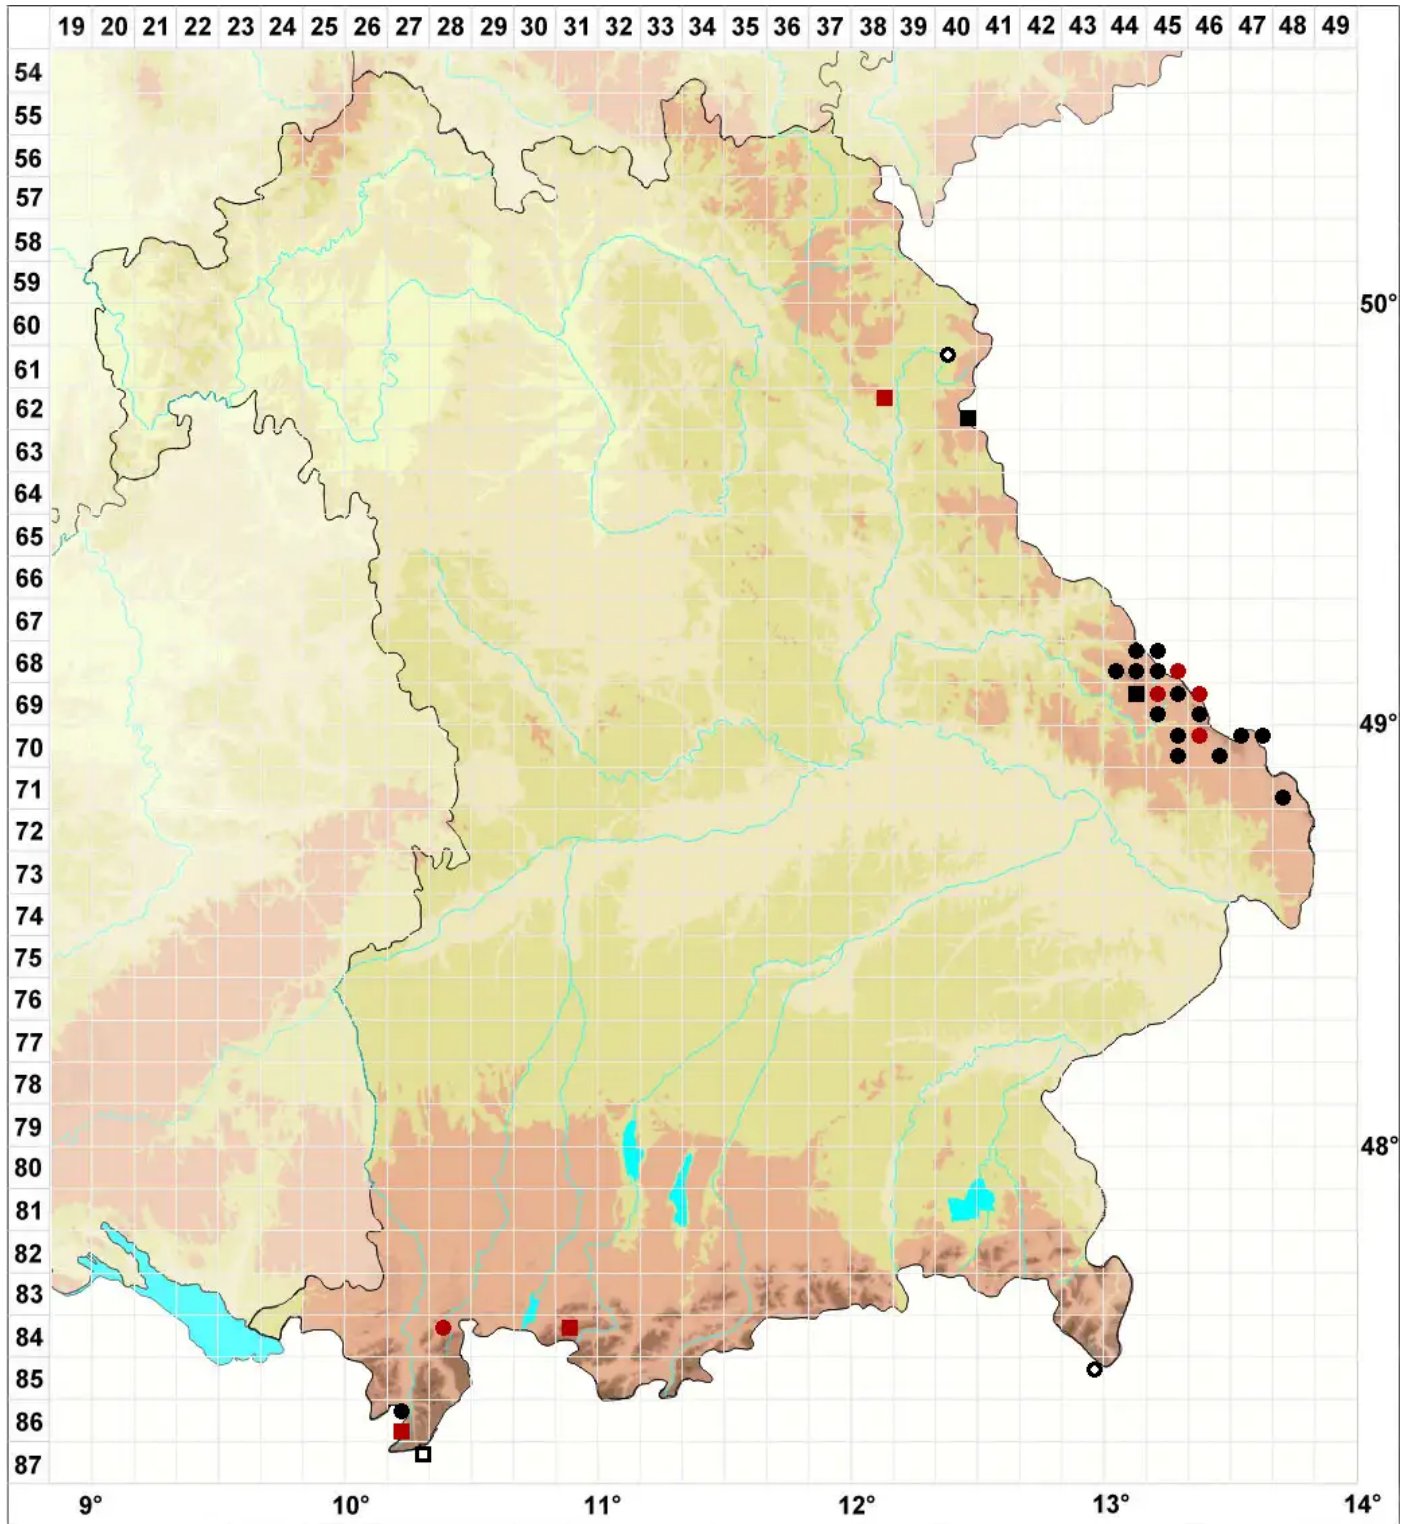

# Pohlia filum (Schimp.) Mårtensson

## Faden-Pohlmoos

Legende:

**Symbole:**

Ausgefülltes Symbol:  
Zeitraum von 1980 bis heute (Aktuelle Angabe)

Leeres Symbol:  
Zeitraum vor 1980 (Altangabe)

Quadrat: Herbarbeleg