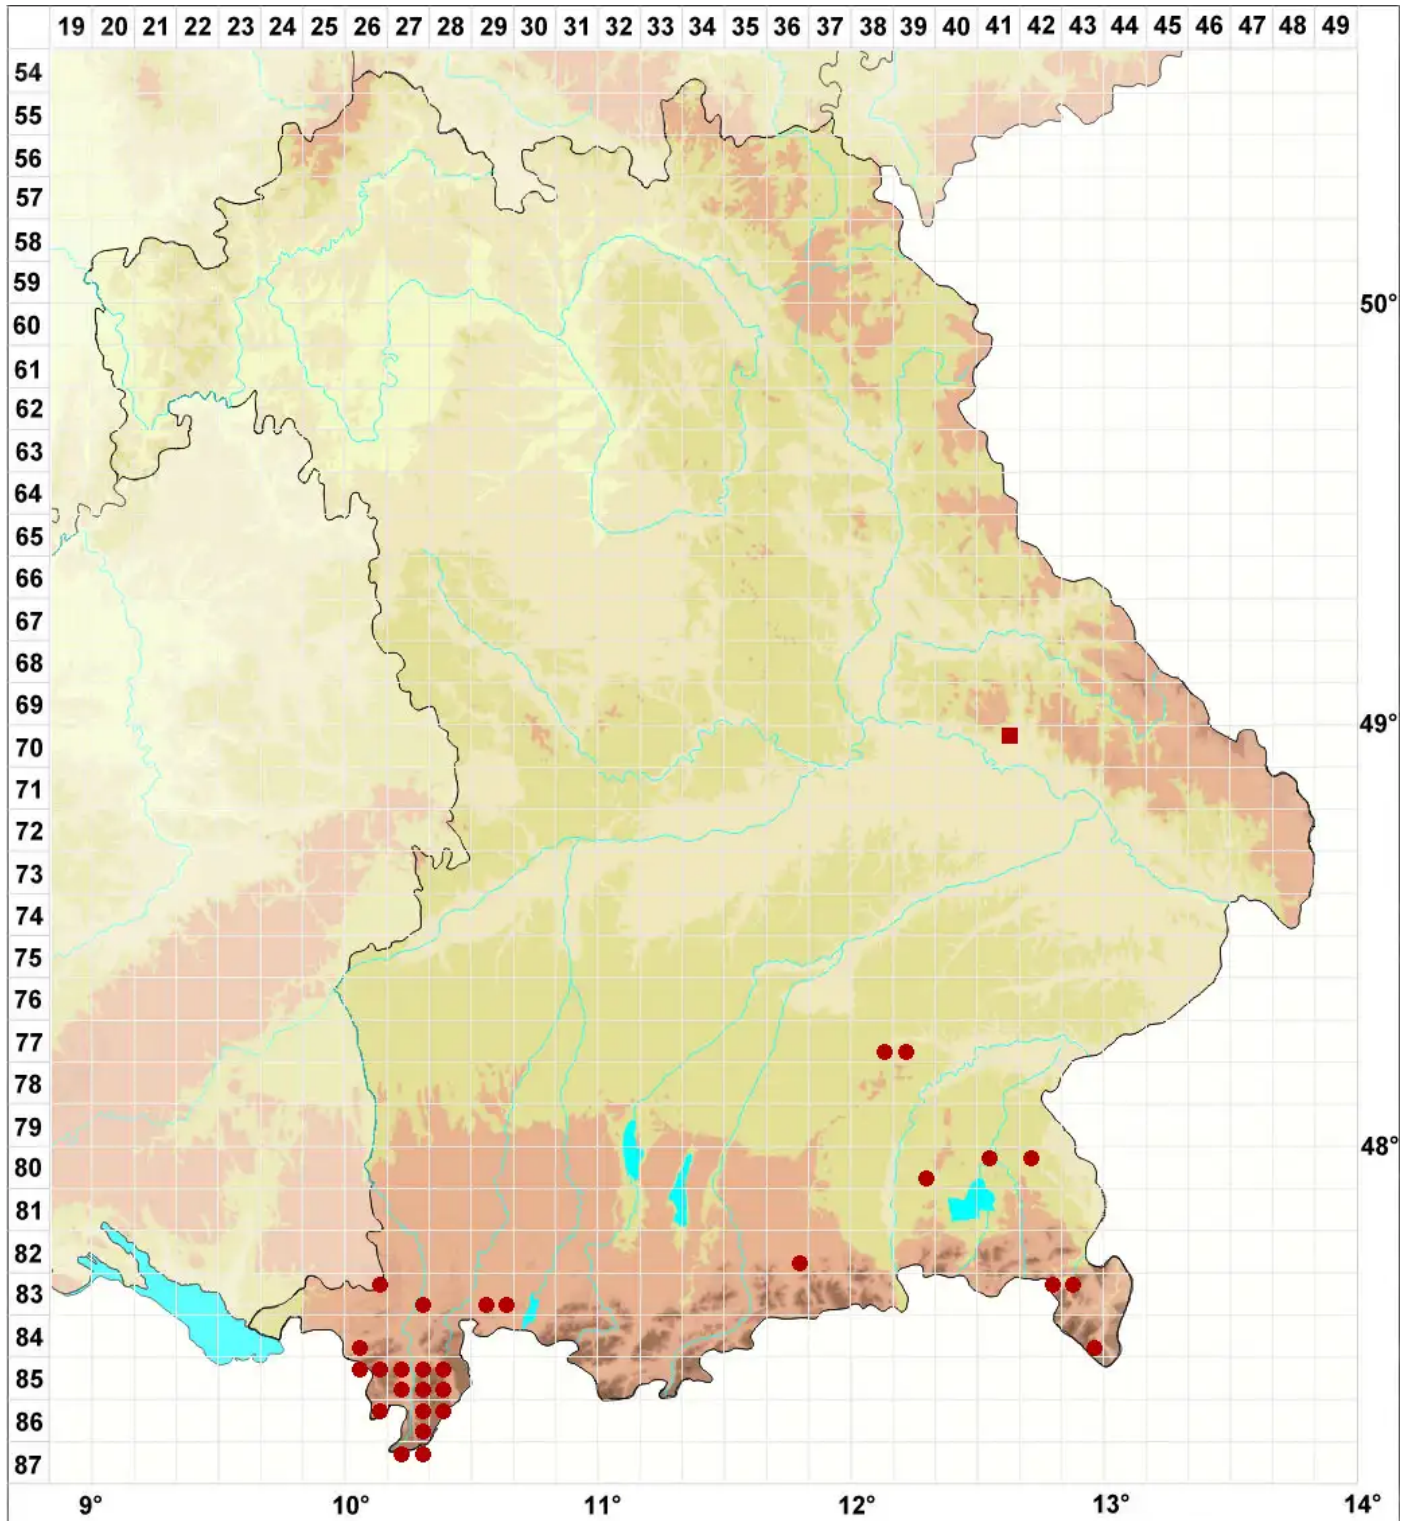

# Pohlia wahlenbergii (F.Weber & D.Mohr) A.L.Andrews var. wahlenbergii

Weißliches Pohlmoos, Echtes Wahlenbergs Pohlmoos

Legende:

- Symbole:**  
Ausgefülltes Symbol:  
Zeitraum von 1980 bis heute (Aktuelle Angabe)  
Leeres Symbol:  
Zeitraum vor 1980 (Altangabe)  
Quadrat: Herbarbeleg