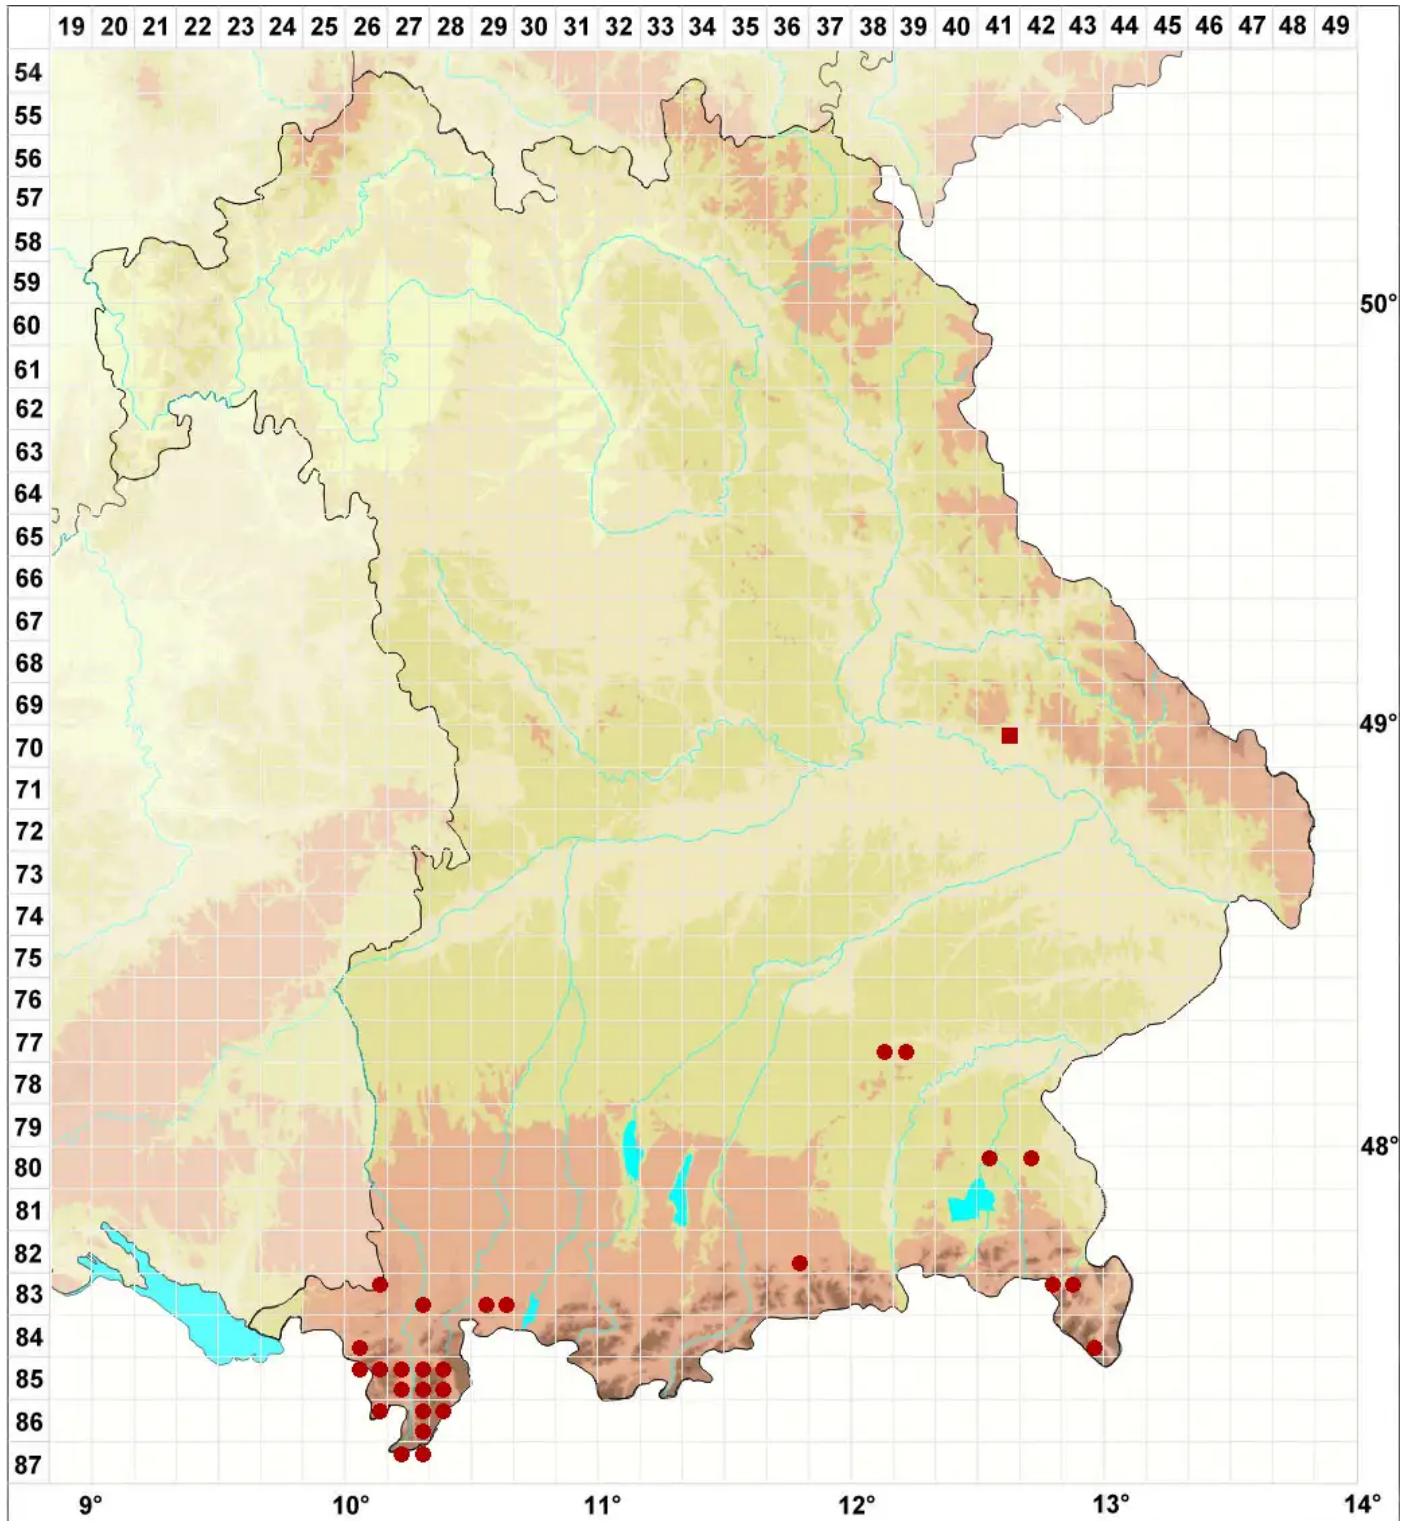

Pohlia wahlenbergii (F.Weber & D.Mohr) A.L.Andrews var. wahlenbergii

Weißliches Pohlmoos, Echtes Wahlenbergs Pohlmoos

Legende:

Symbole:

Ausgefülltes Symbol:
Zeitraum von 1980 bis heute (Aktuelle Angabe)

Leeres Symbol:
Zeitraum vor 1980 (Altangabe)

Quadrat: Herbarbeleg