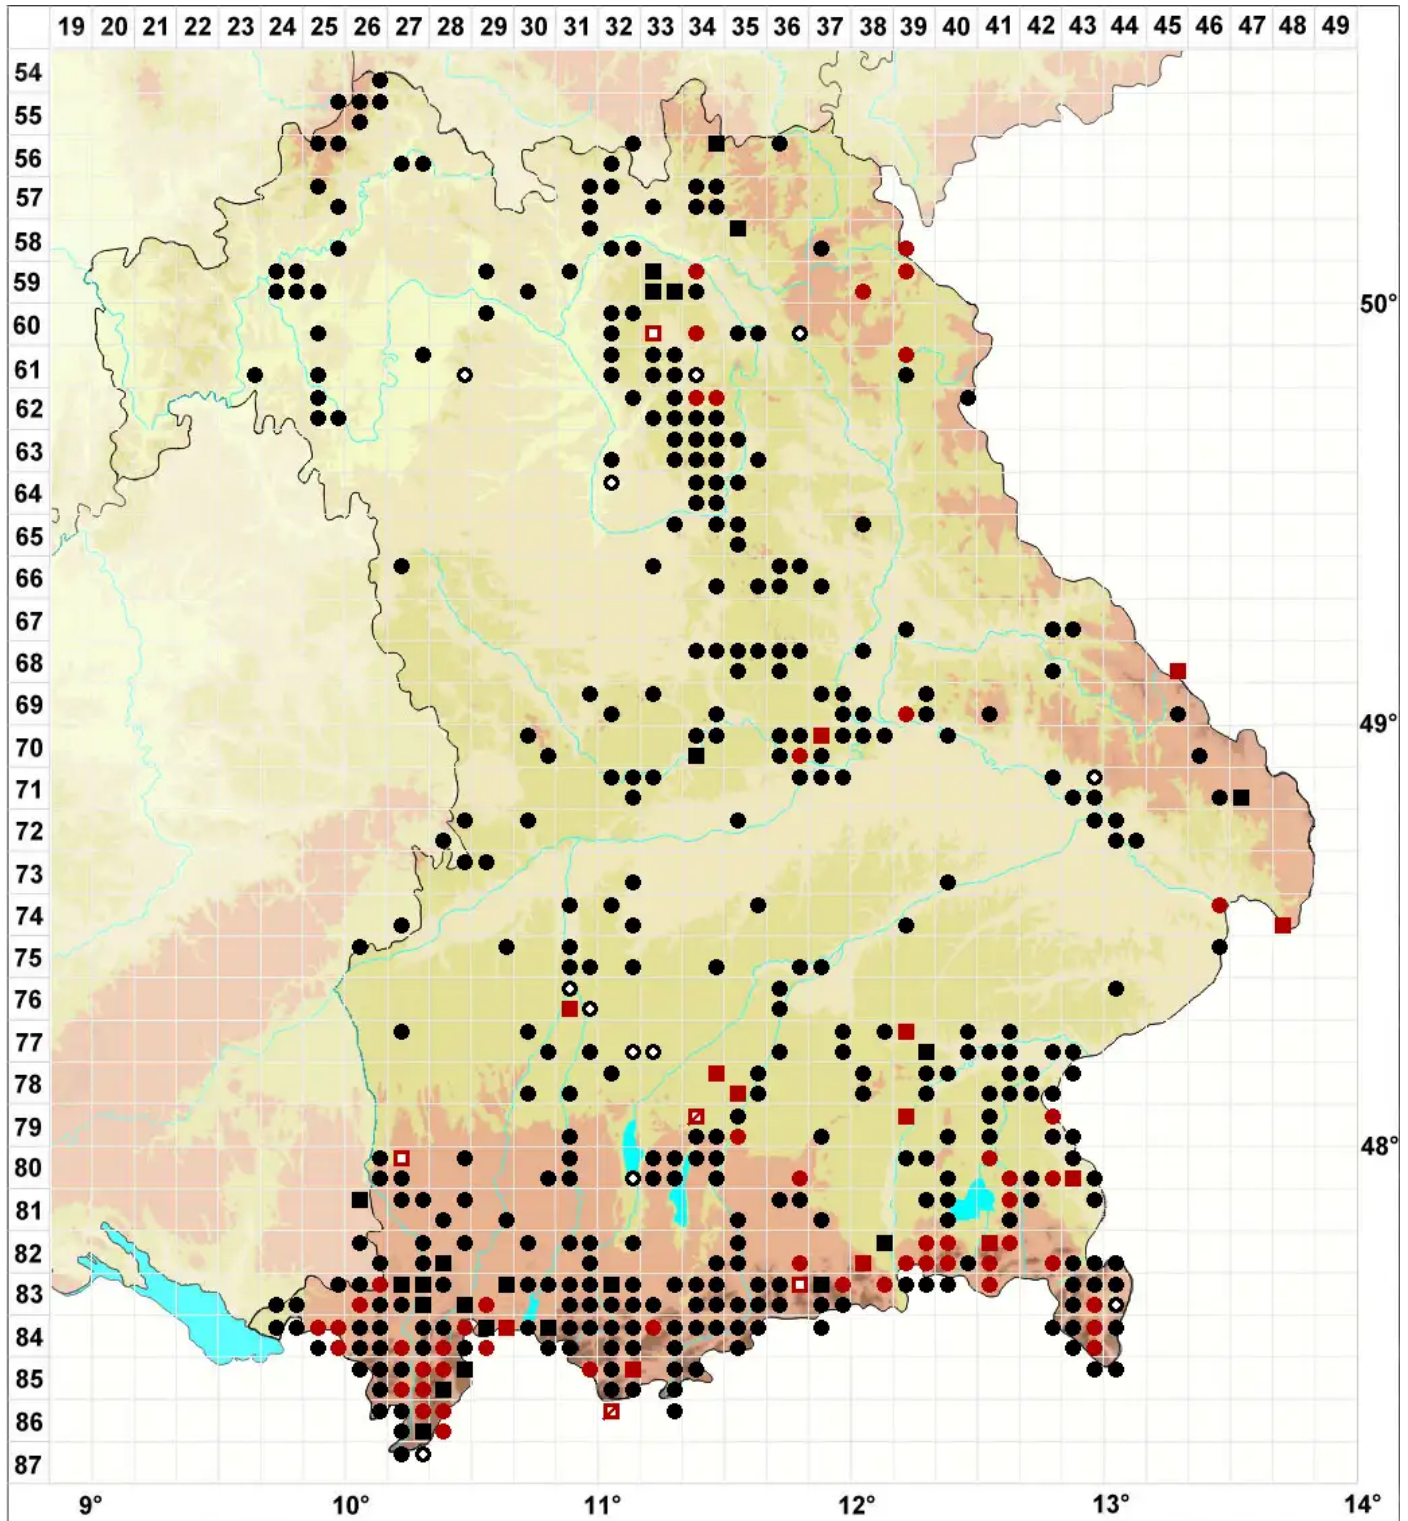

Mnium marginatum (Dicks.) P.Beauv.

Gesäumtes Sternmoos

Legende:

- Symbole:**
Ausgefülltes Symbol:
Zeitraum von 1980 bis heute (Aktuelle Angabe)
Leeres Symbol:
Zeitraum vor 1980 (Altangabe)
Quadrat: Herbarbeleg