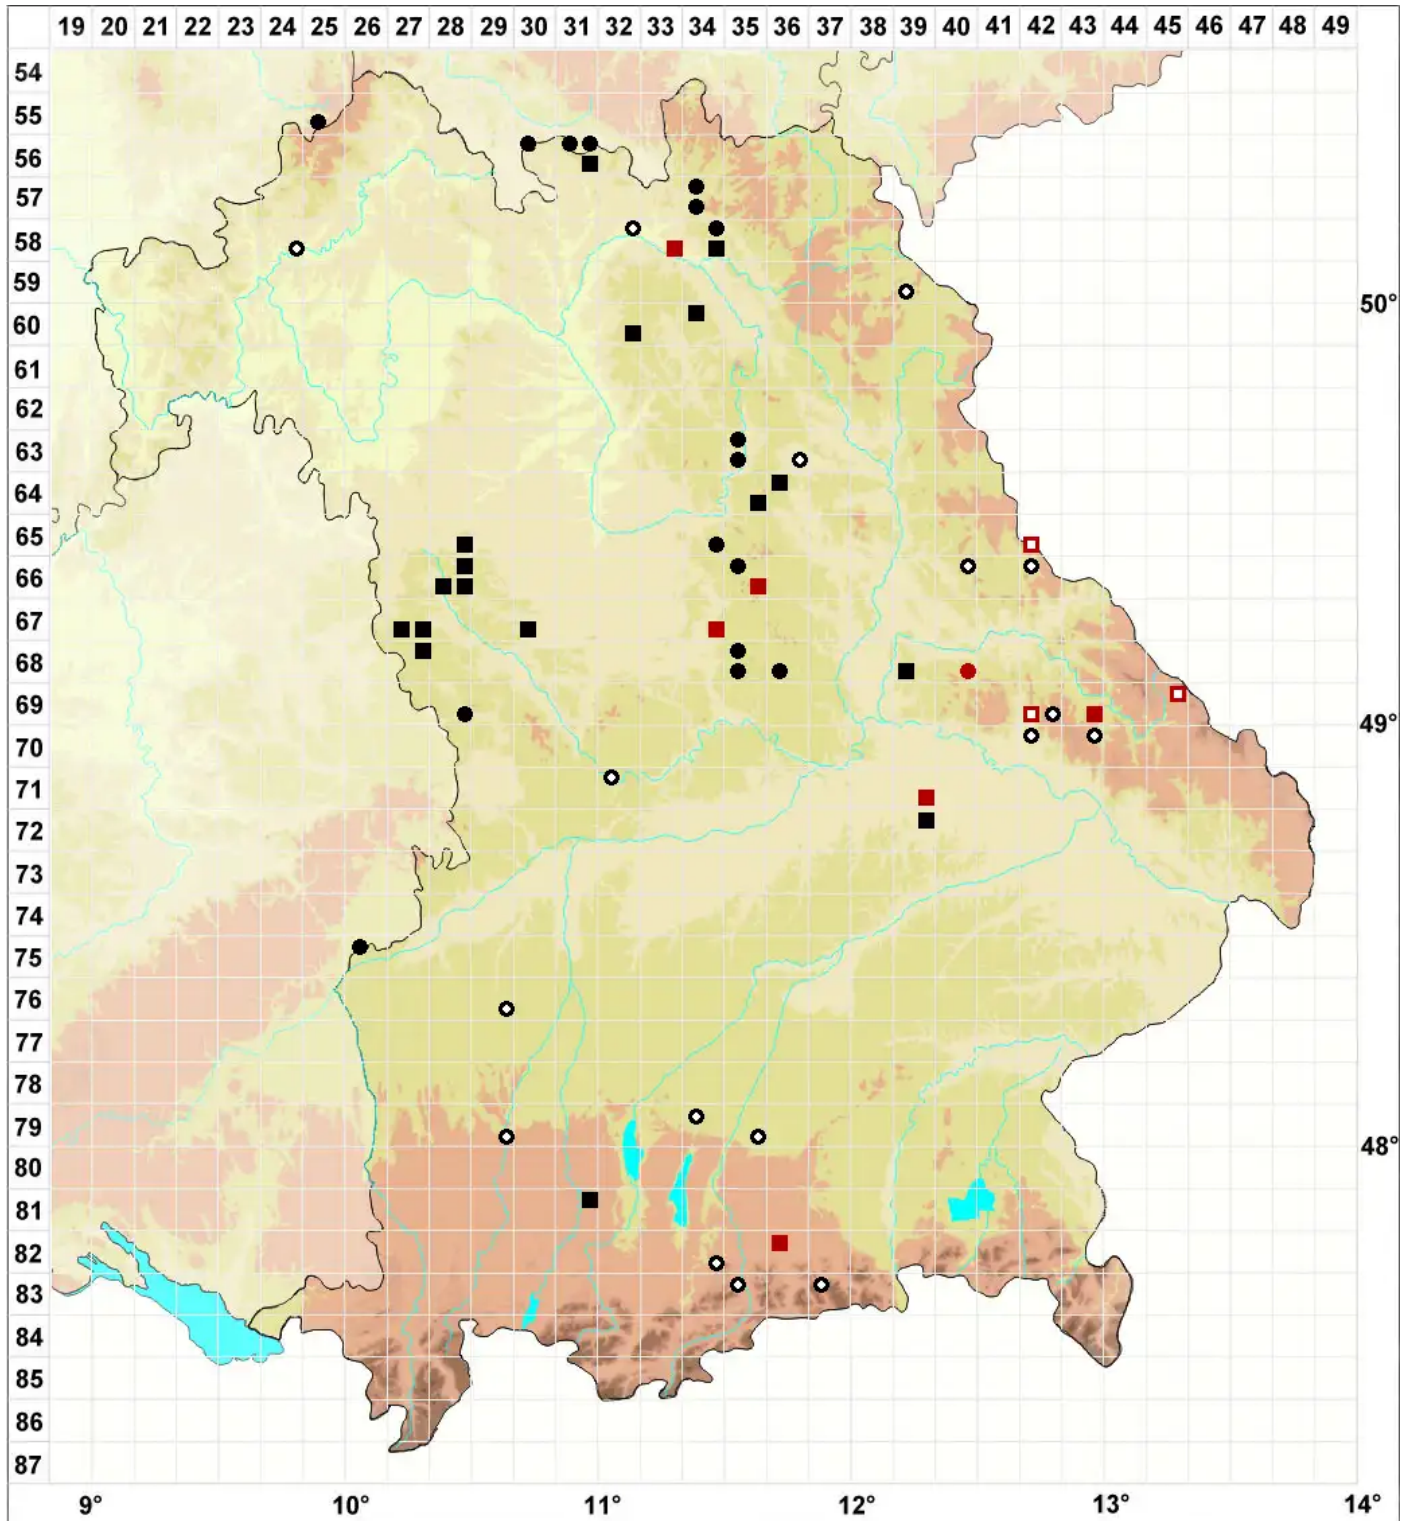

Mnium spinulosum Bruch & Schimp.

Gezähneltes Sternmoos

Legende:

- Symbole:**
- Ausgefülltes Symbol:
Zeitraum von 1980 bis heute (Aktuelle Angabe)
 - Leeres Symbol:
Zeitraum vor 1980 (Altangabe)
 - Quadrat: Herbarbeleg