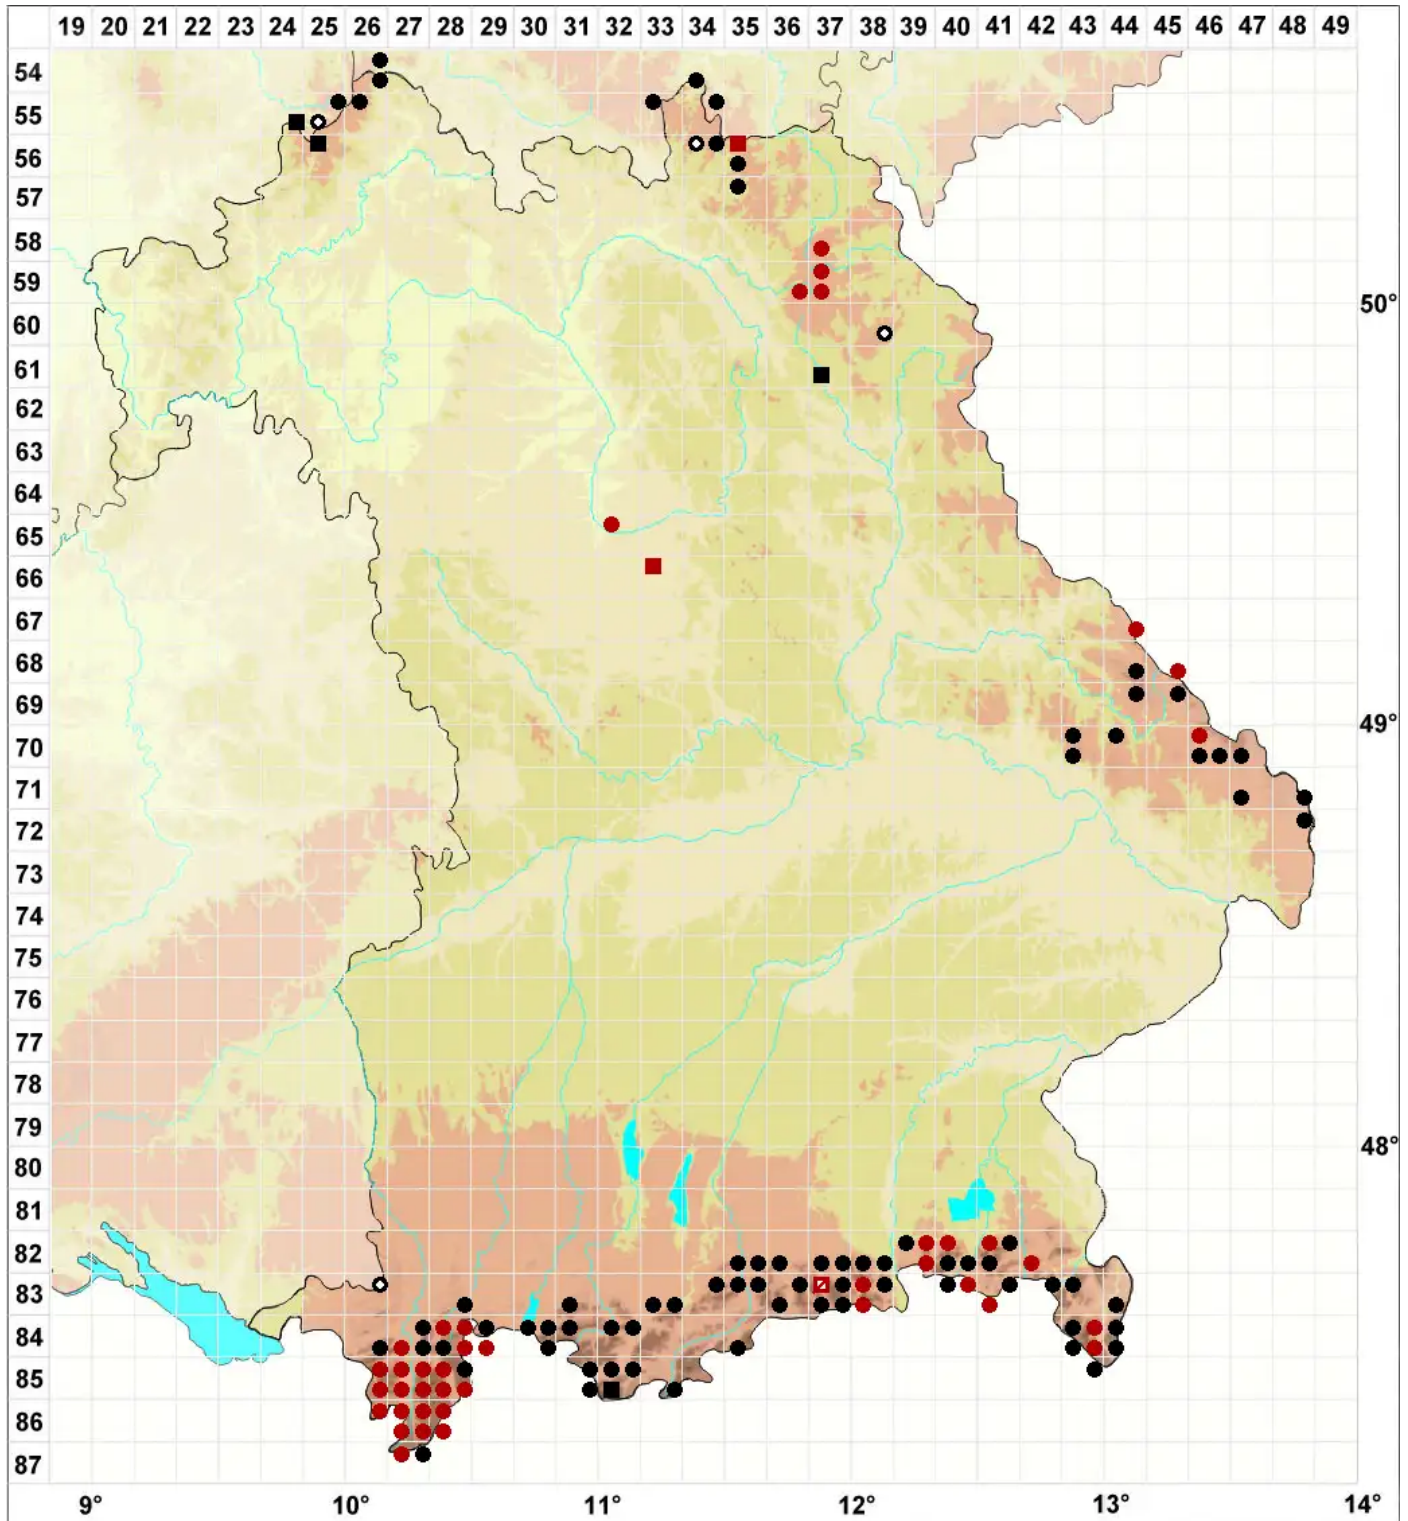

# Polytrichastrum alpinum (Hedw.) G.L.Sm.

Alpen-Haarmützenmoos, Alpen-Neuwidertonmoos

Legende:

- Symbole:**
- Ausgefülltes Symbol:  
Zeitraum von 1980 bis heute (Aktuelle Angabe)
  - Leeres Symbol:  
Zeitraum vor 1980 (Altangabe)
  - Quadrat: Herbarbeleg