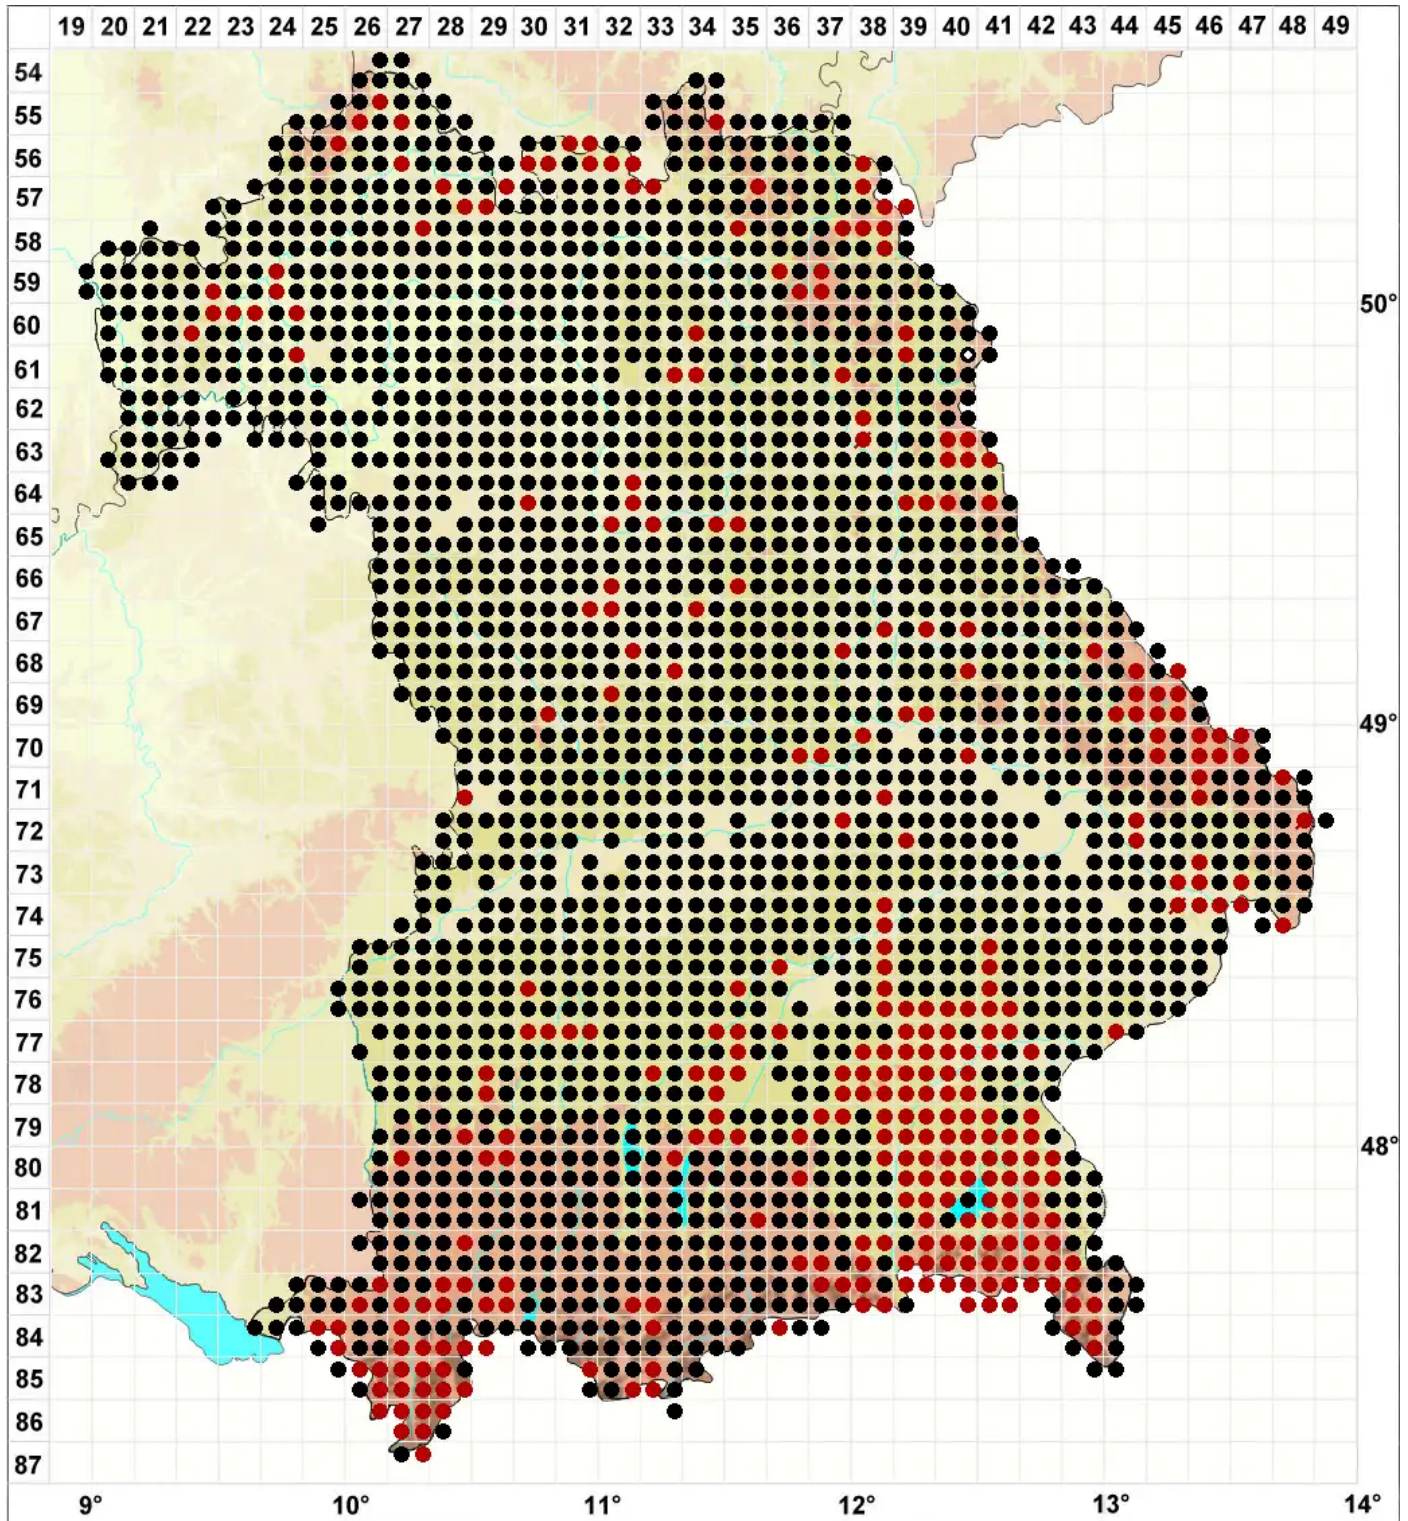

Polytrichum formosum Hedw.

Wald-Widertonmoos, Wald-Frauenhaarmoos

Legende:

- Symbole:**
- Ausgefülltes Symbol:
Zeitraum von 1980 bis heute (Aktuelle Angabe)
 - Leeres Symbol:
Zeitraum vor 1980 (Altangabe)
 - Quadrat: Herbarbeleg