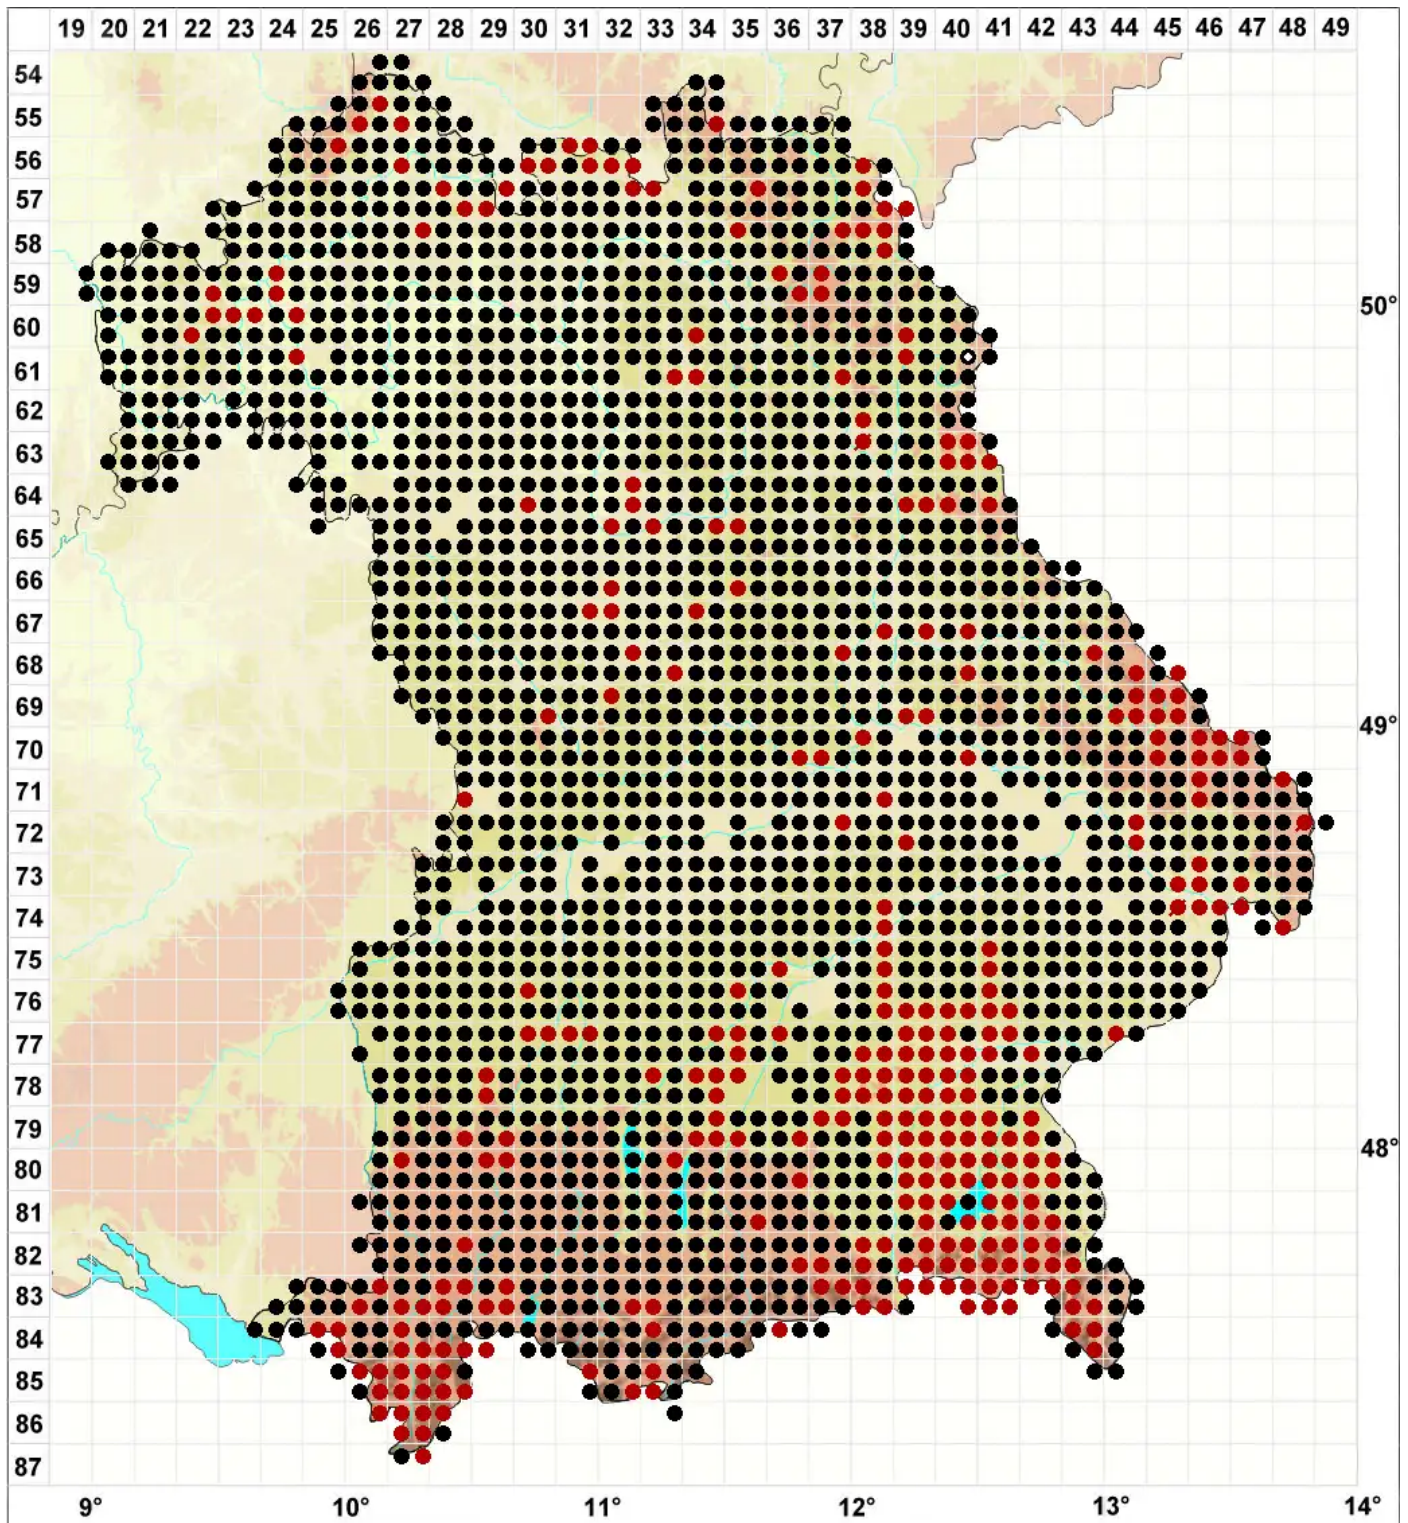

# Polytrichum formosum Hedw.

Wald-Widertonmoos, Wald-Frauenhaarmoos

Legende:

**Symbole:**

Ausgefülltes Symbol:  
Zeitraum von 1980 bis heute (Aktuelle Angabe)

Leeres Symbol:  
Zeitraum vor 1980 (Altangabe)

Quadrat: Herbarbeleg