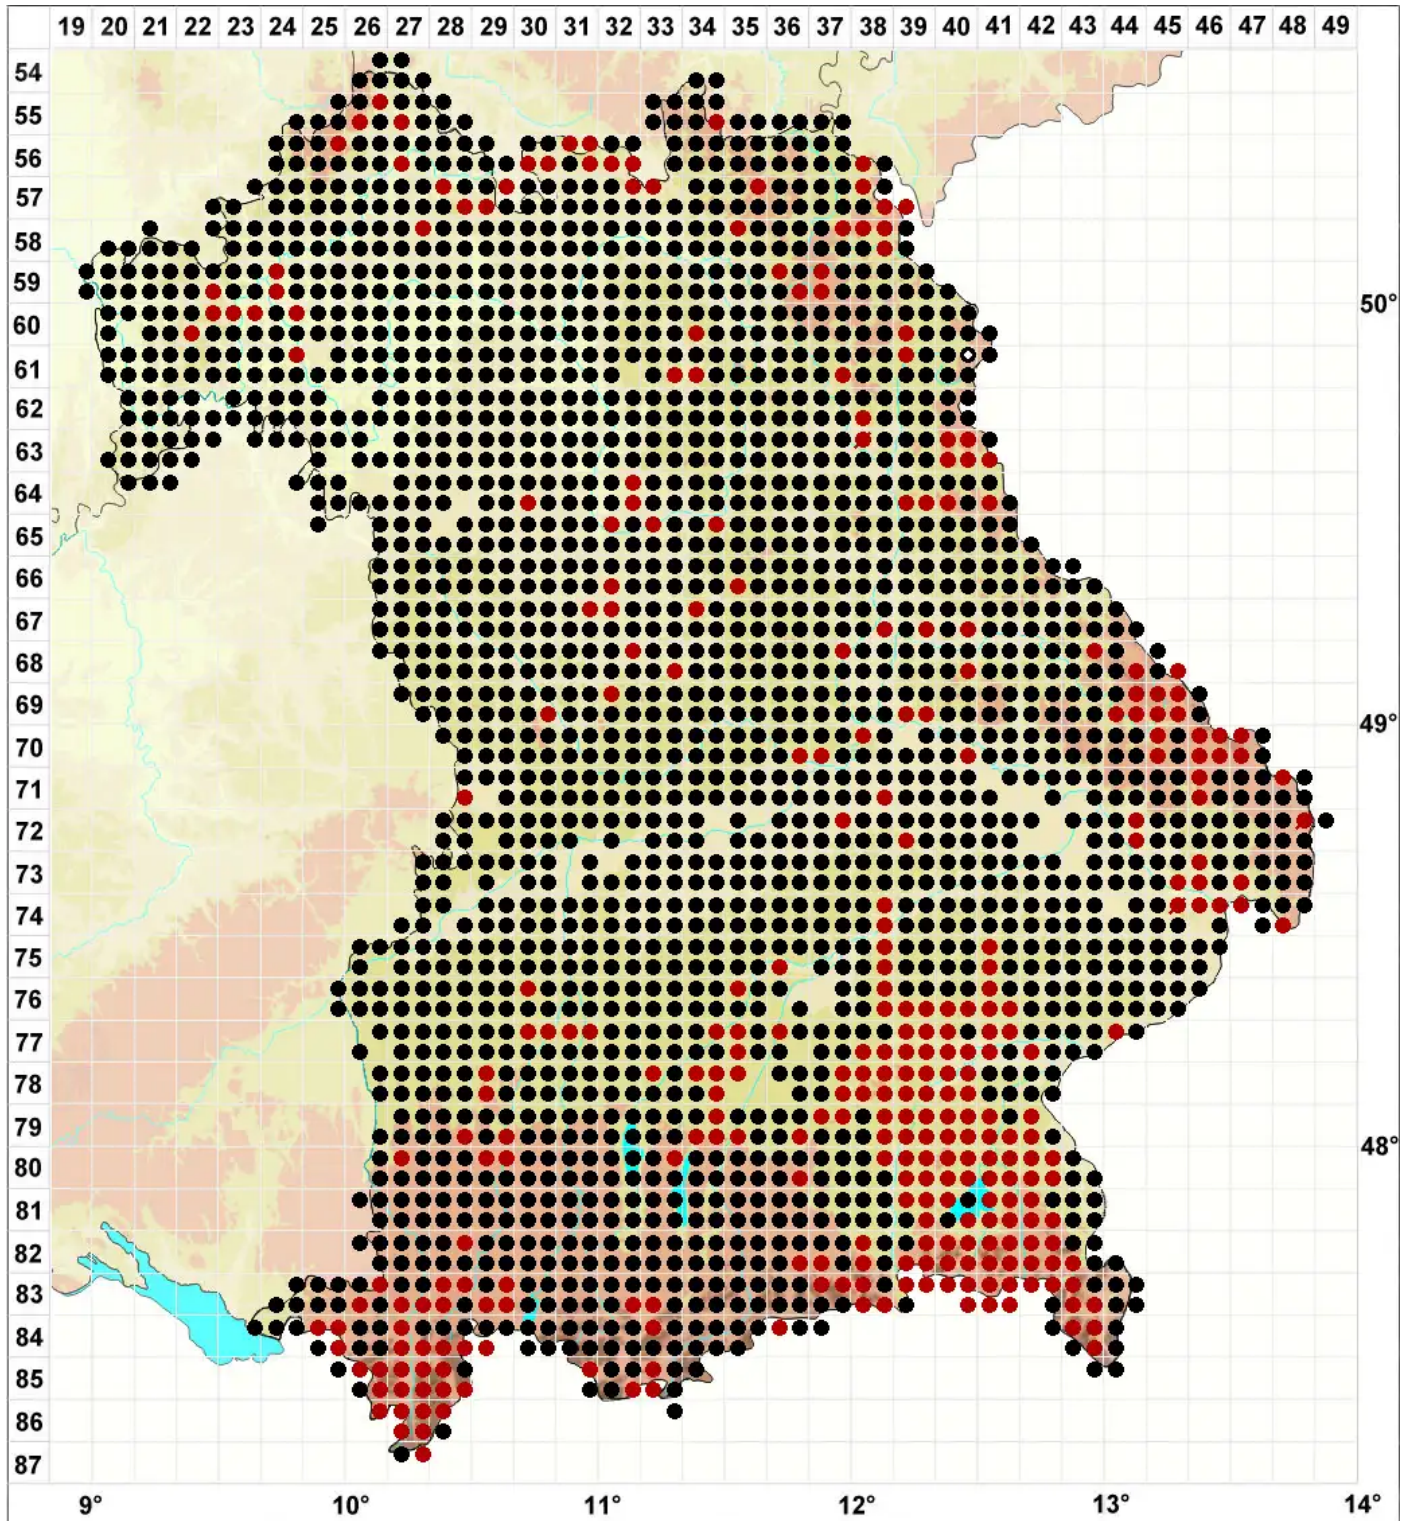

# Polytrichum formosum Hedw.

Wald-Widertonmoos, Wald-Frauenhaarmoos

Legende:

**Symbole:**

Ausgefülltes Symbol:  
Zeitraum von 1980 bis heute (Aktuelle Angabe)

Leeres Symbol:  
Zeitraum vor 1980 (Altangabe)

Quadrat: Herbarbeleg