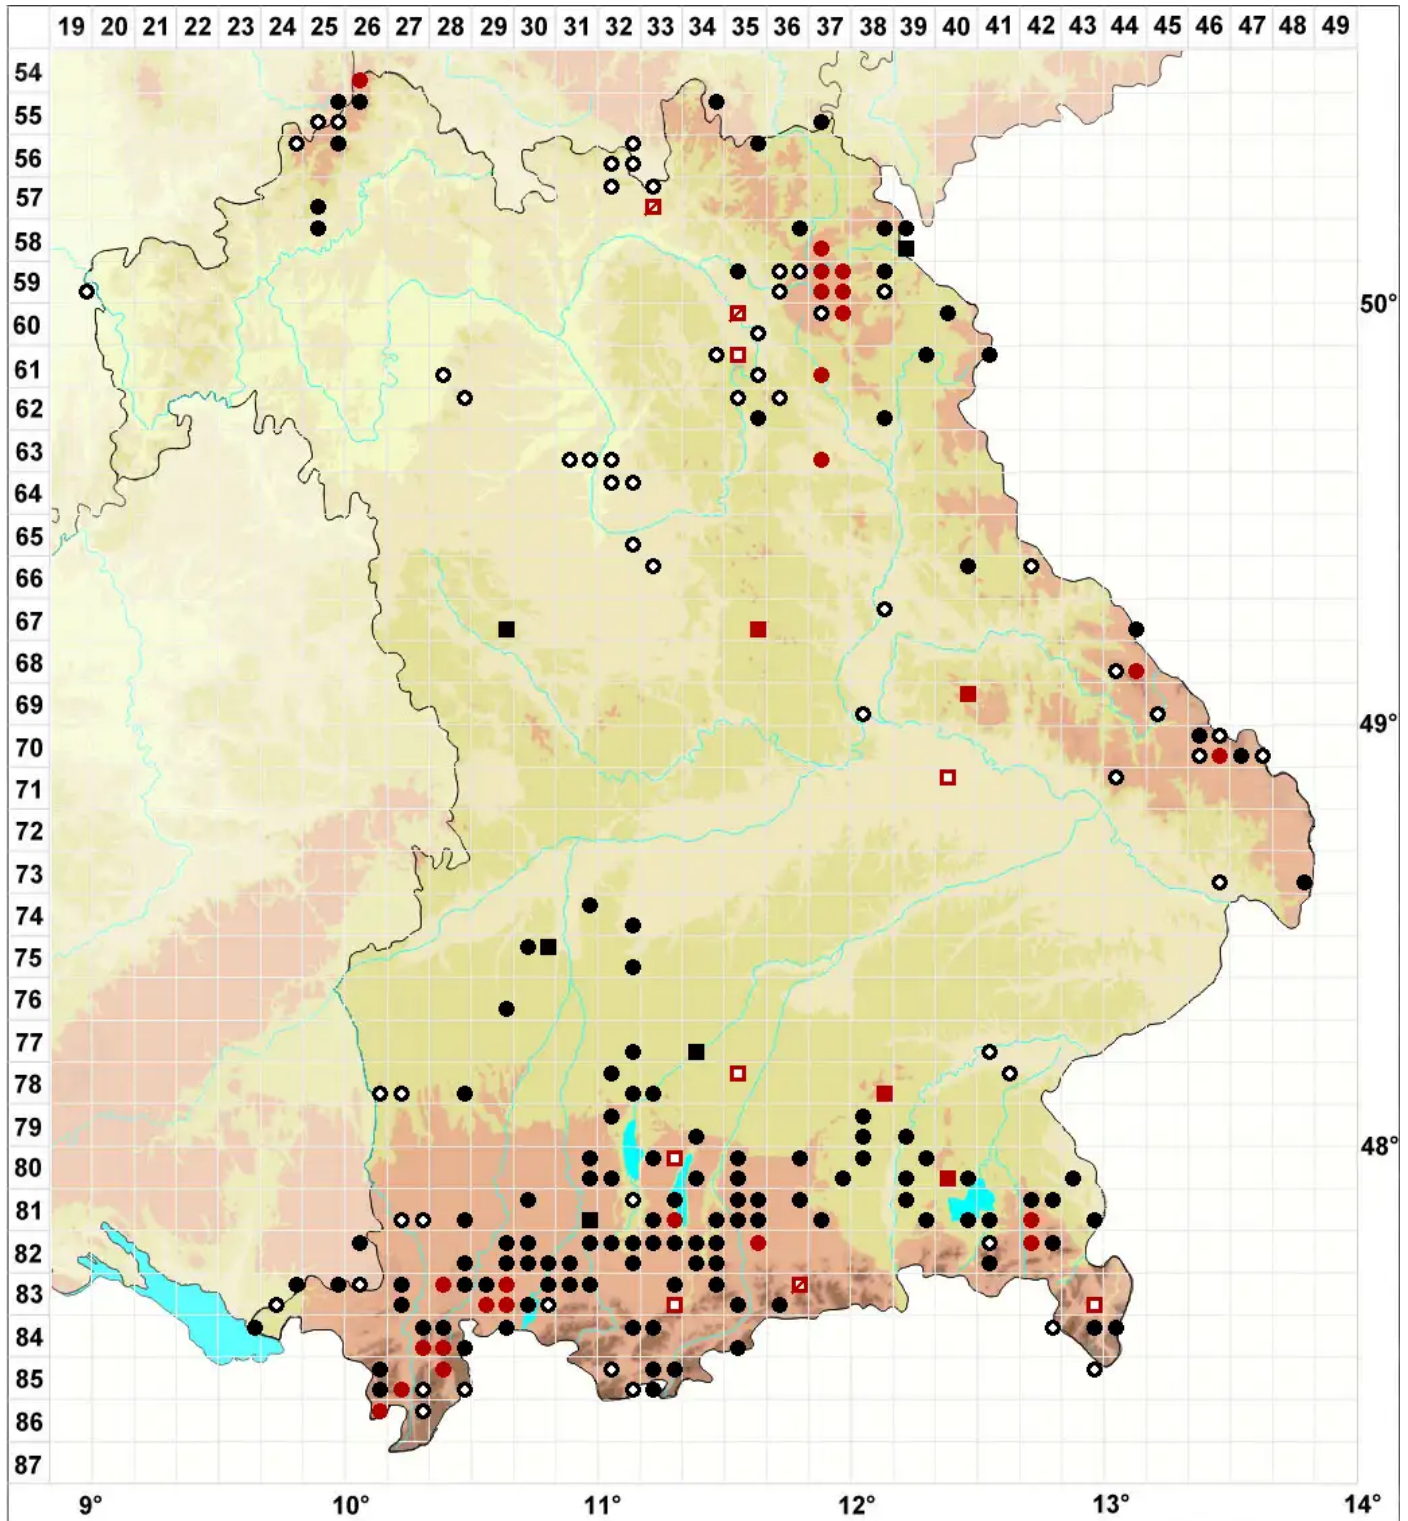

# Polytrichum longisetum Sw. ex Brid.

## Langstieliges Haarmützenmoos

Legende:

- Symbole:**
- Ausgefülltes Symbol:  
Zeitraum von 1980 bis heute (Aktuelle Angabe)
  - Leeres Symbol:  
Zeitraum vor 1980 (Altangabe)
  - Quadrat: Herbarbeleg