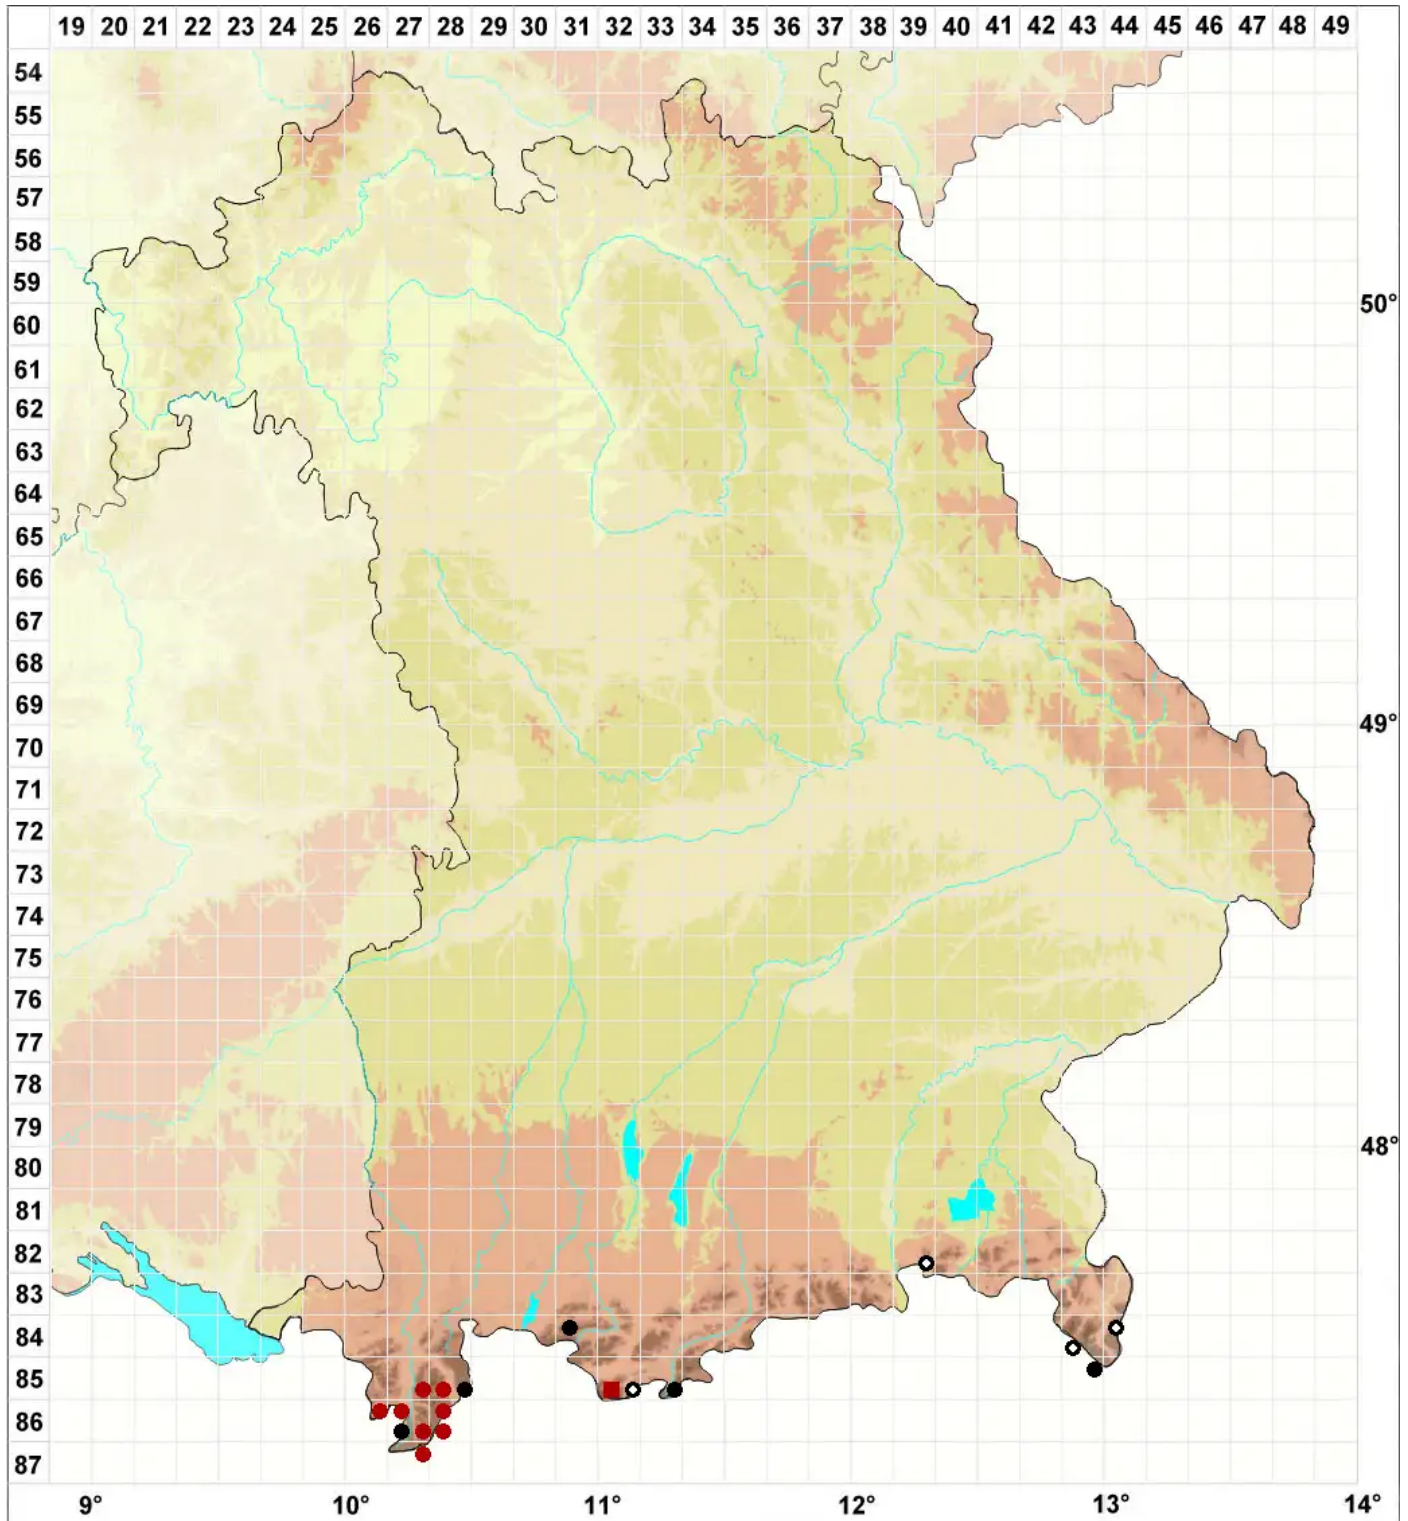

# Polytrichastrum sexangulare (Brid.) G.L.Sm.

Norwegisches Haarmützenmoos, Schneetälchen-Neuwidertonmoos

Legende:

**Symbole:**

Ausgefülltes Symbol:  
Zeitraum von 1980 bis heute (Aktuelle Angabe)

Leeres Symbol:  
Zeitraum vor 1980 (Altangabe)

Quadrat: Herbarbeleg