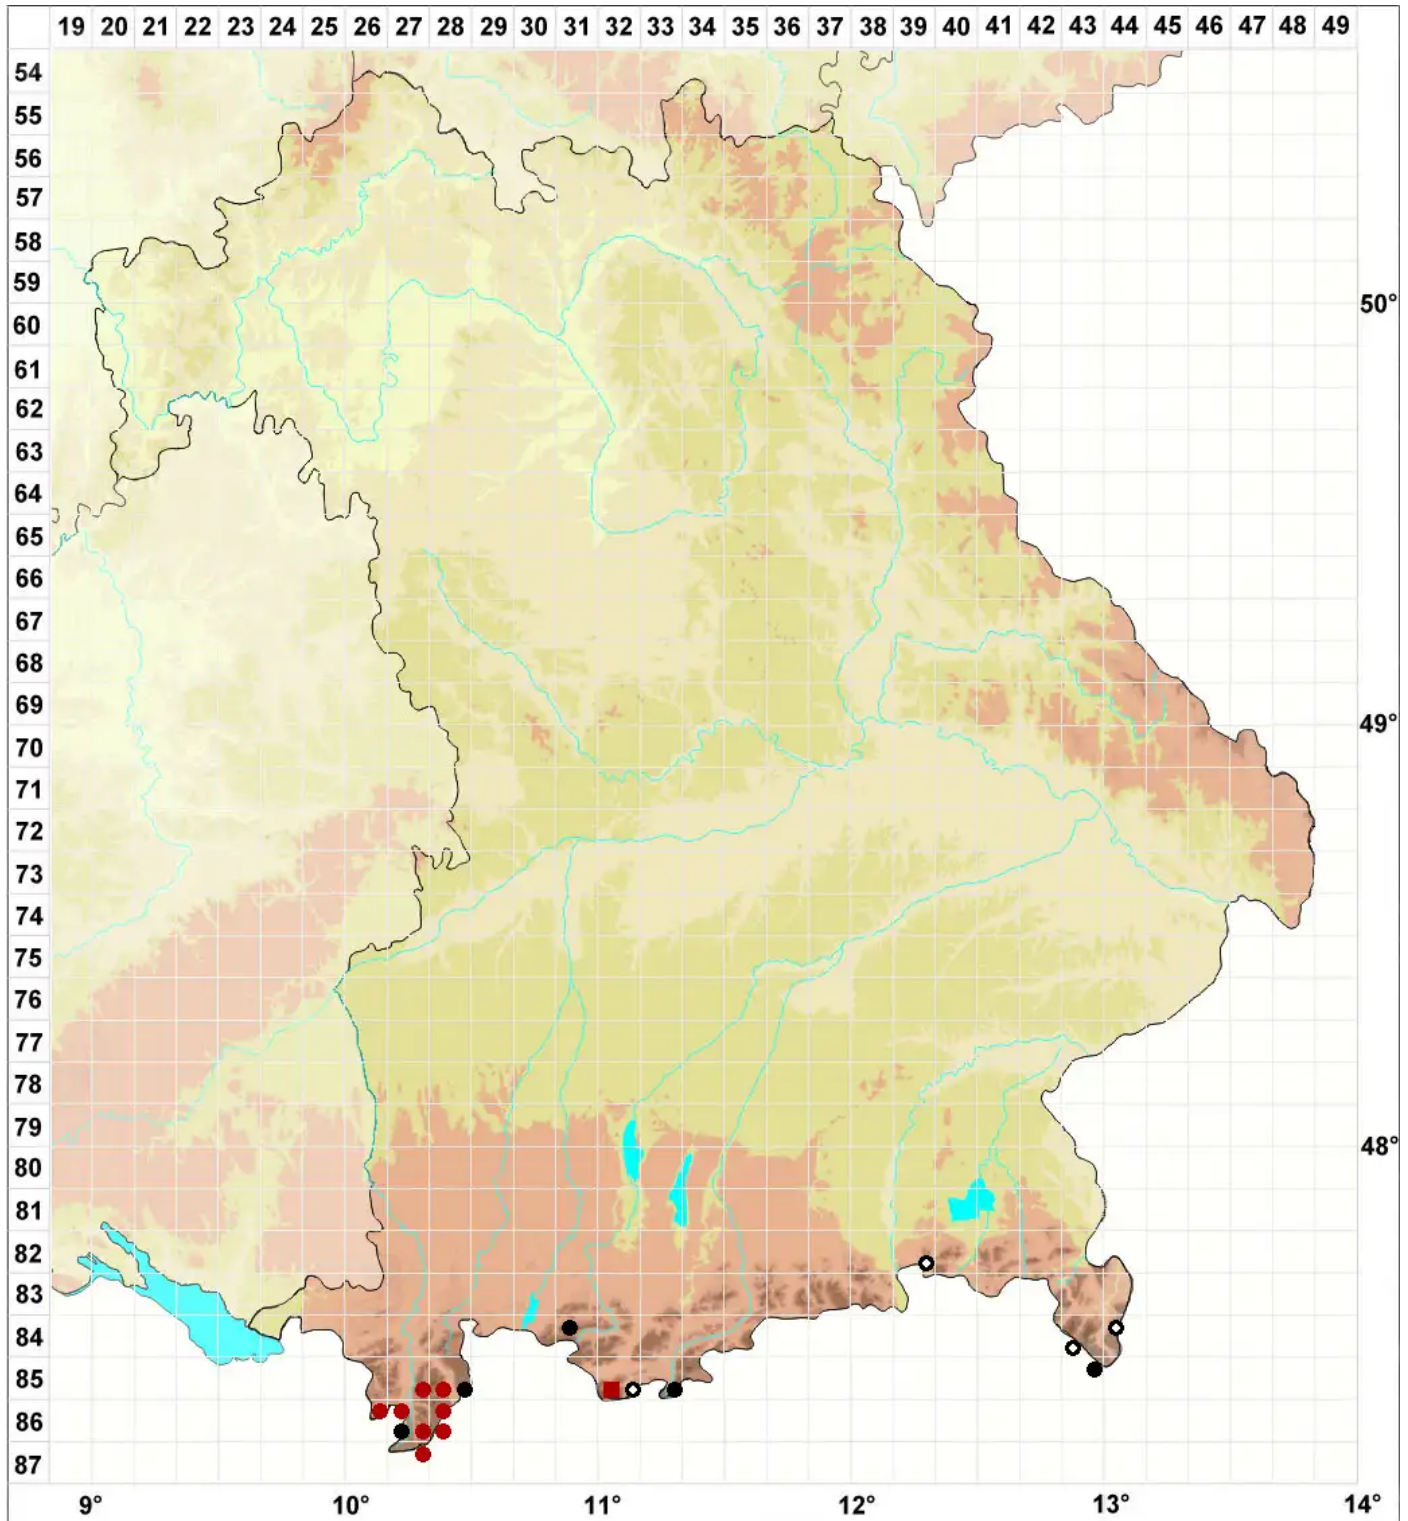

Polytrichastrum sexangulare (Brid.) G.L.Sm.

Norwegisches Haarmützenmoos, Schneetälchen-Neuwidertonmoos

Legende:

Symbole:

Ausgefülltes Symbol:
Zeitraum von 1980 bis heute (Aktuelle Angabe)

Leeres Symbol:
Zeitraum vor 1980 (Altangabe)

Quadrat: Herbarbeleg