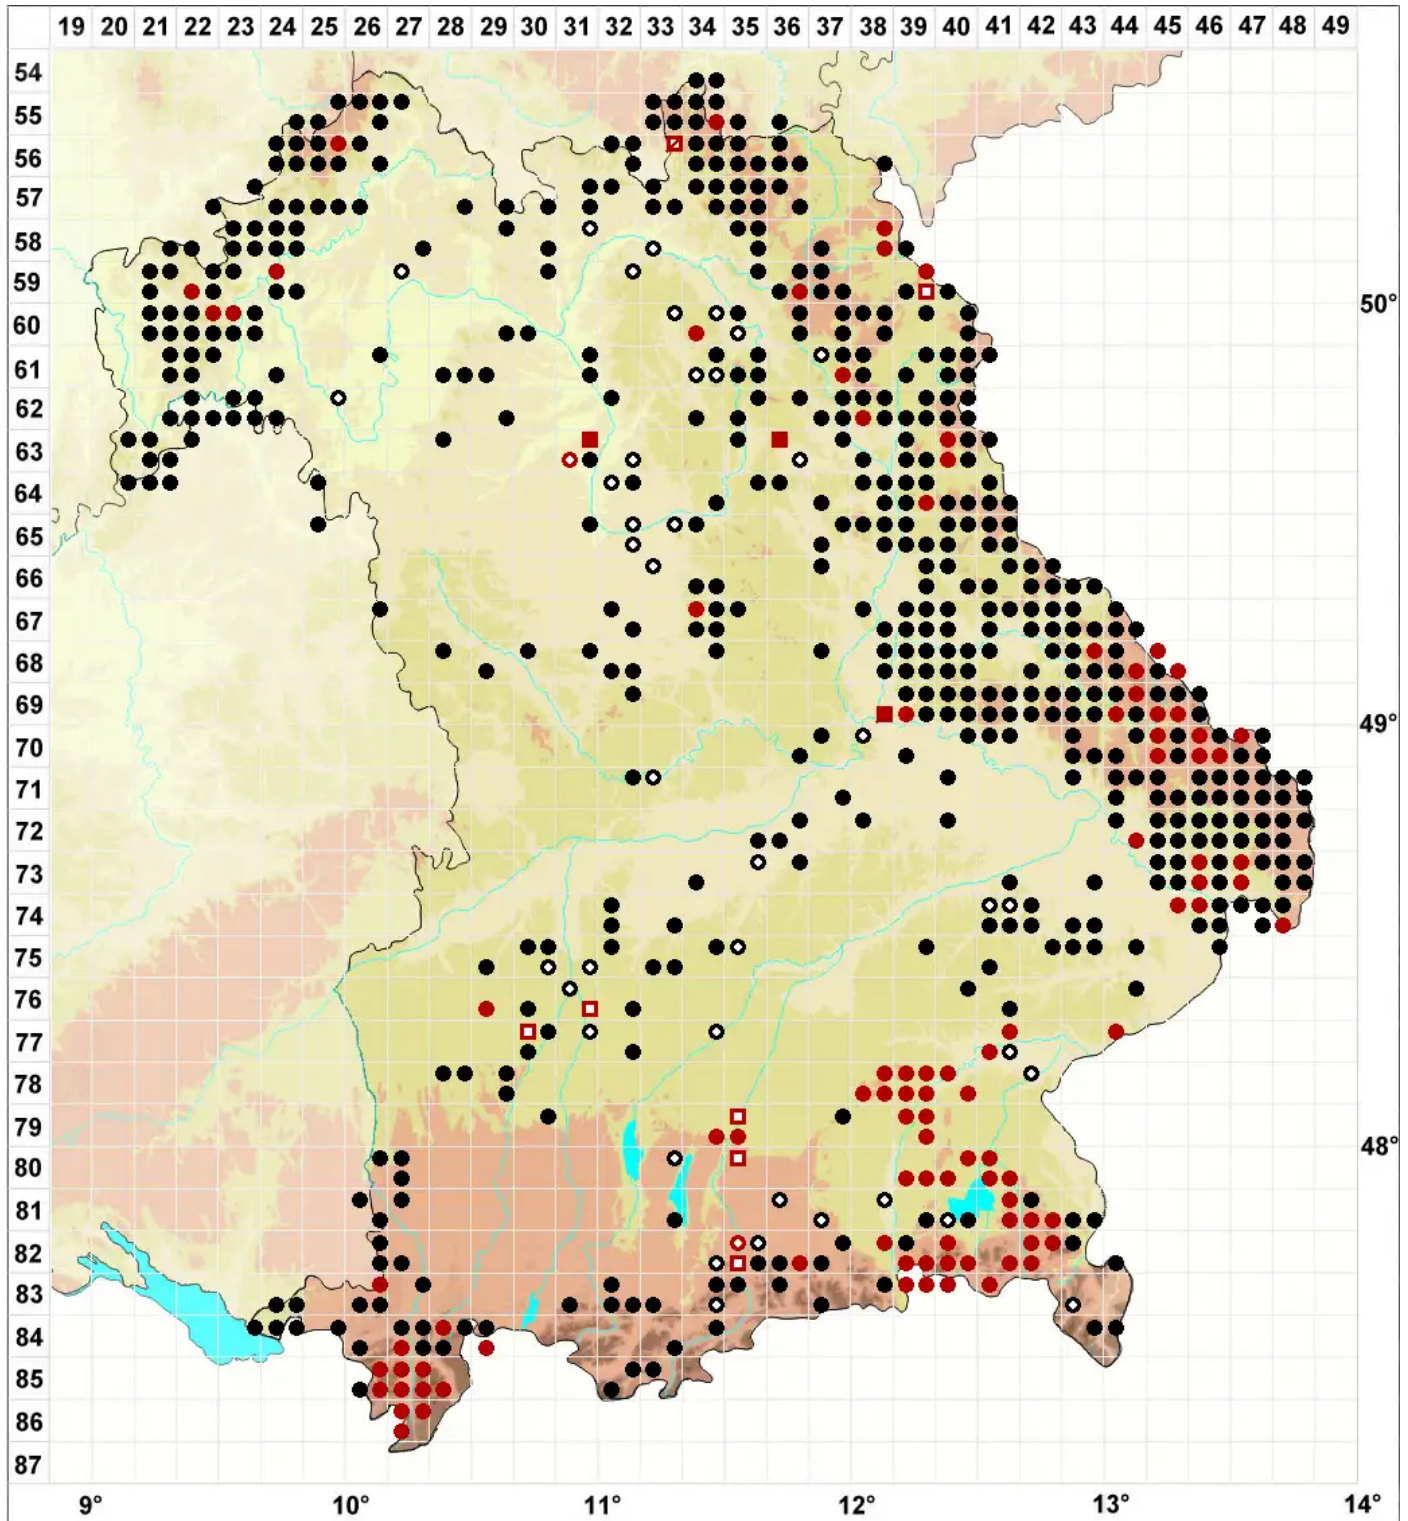

Pogonatum aloides (Hedw.) P.Beauv.

Aloeblättriges Filzmützenmoos

Legende:

- Symbole:**
- Ausgefülltes Symbol:
Zeitraum von 1980 bis heute (Aktuelle Angabe)
 - Leeres Symbol:
Zeitraum vor 1980 (Altangabe)
 - Quadrat: Herbarbeleg