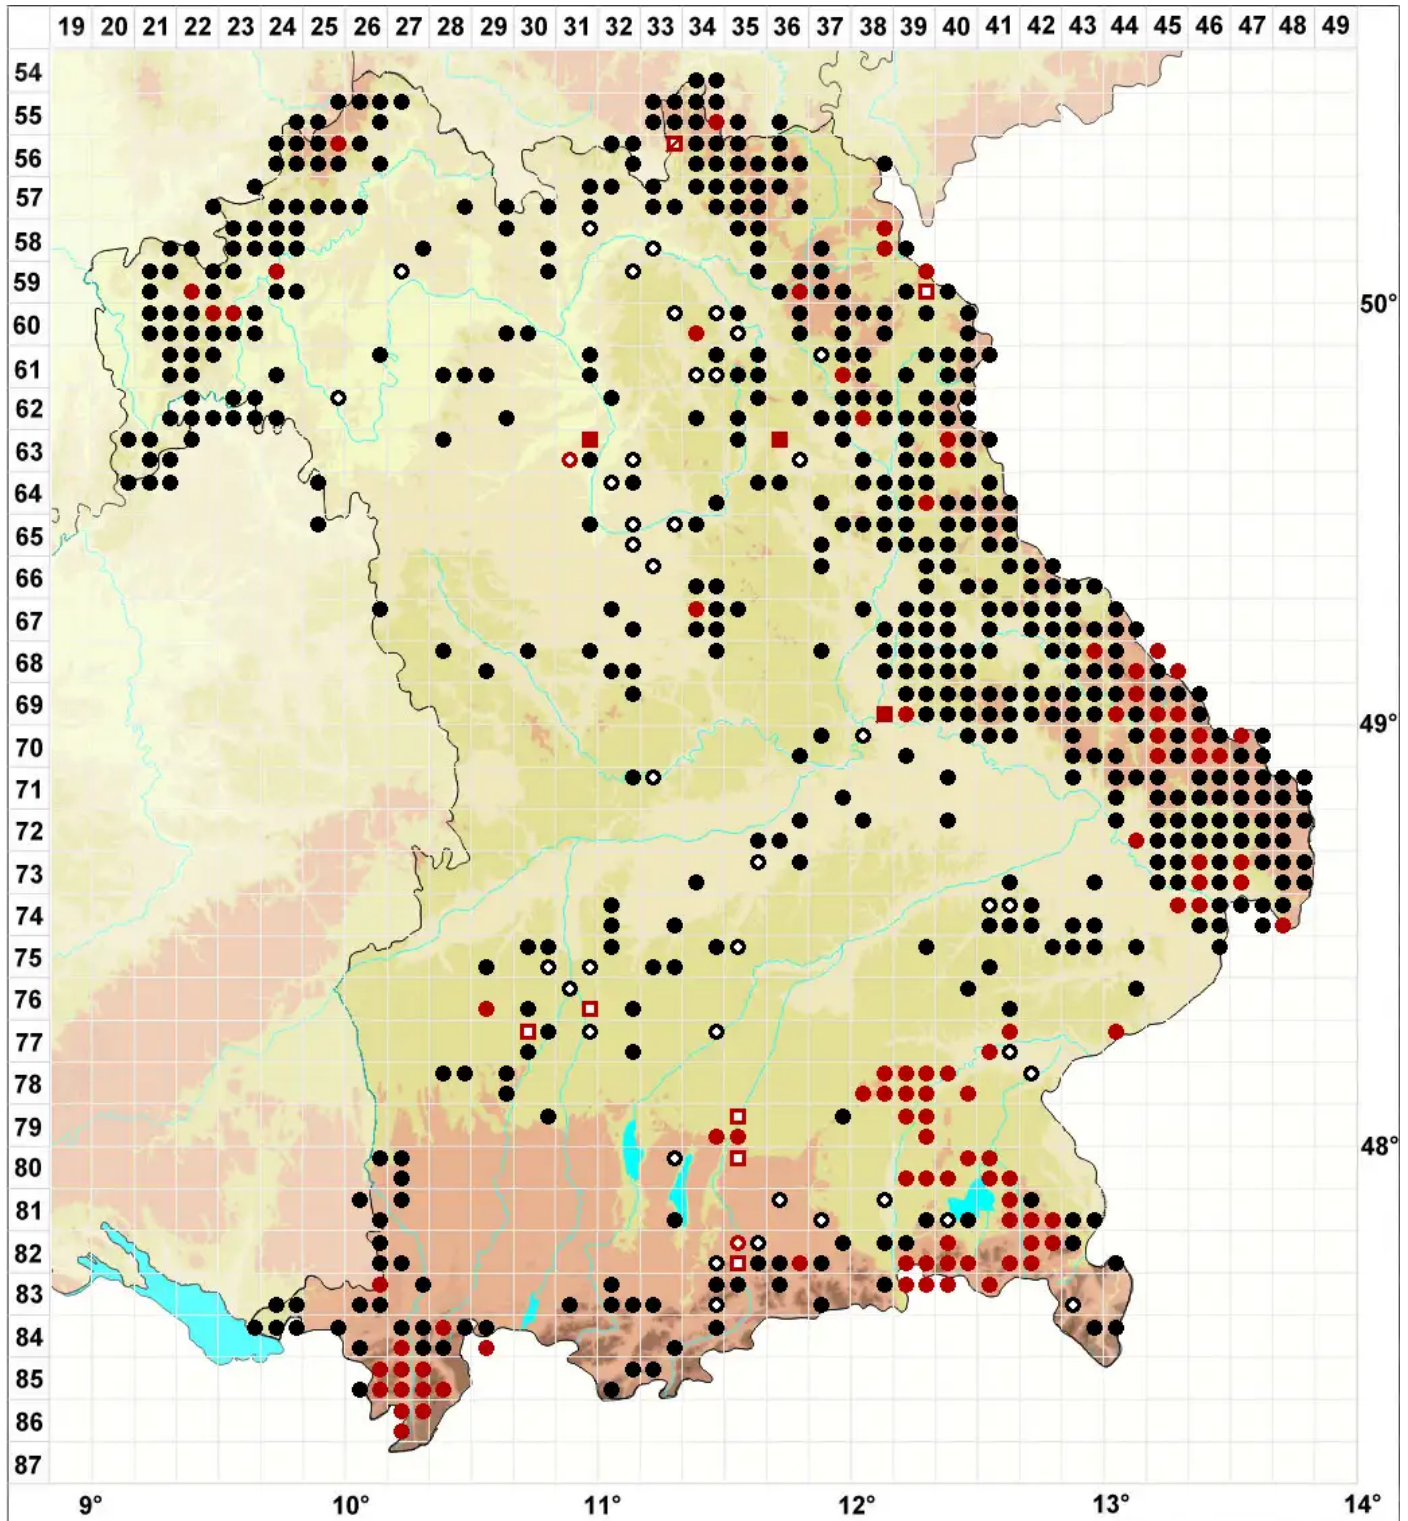

# Pogonatum aloides (Hedw.) P.Beauv.

Aloeblättriges Filzmützenmoos

Legende:

**Symbole:**  
Ausgefülltes Symbol:  
Zeitraum von 1980 bis heute (Aktuelle Angabe)  
Leeres Symbol:  
Zeitraum vor 1980 (Altangabe)  
Quadrat: Herbarbeleg