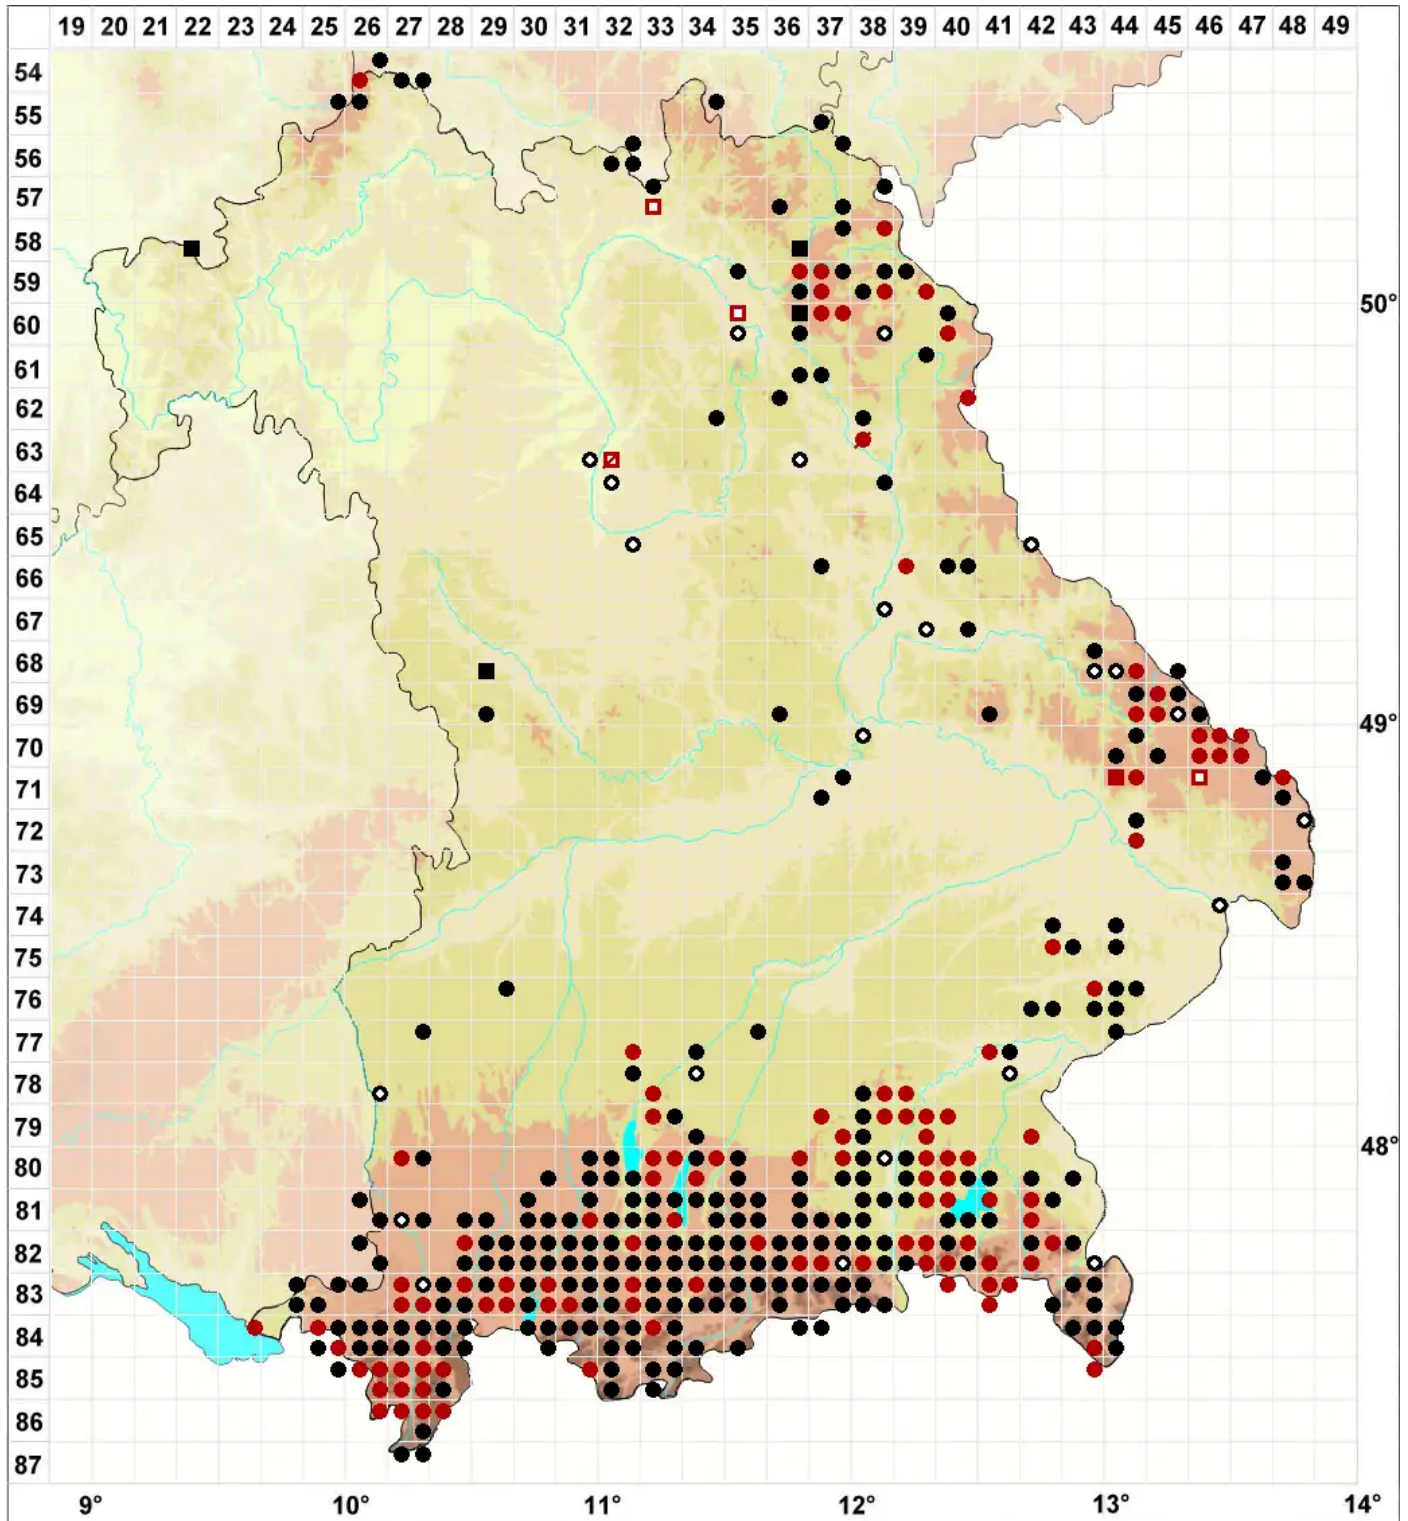

# Polytrichum strictum Menzies ex Brid.

Moor-Frauenhaarmoos, Moor-Widertonmoos

Legende:

- Symbole:**
- Ausgefülltes Symbol:  
Zeitraum von 1980 bis heute (Aktuelle Angabe)
  - Leeres Symbol:  
Zeitraum vor 1980 (Altangabe)
  - Quadrat: Herbarbeleg