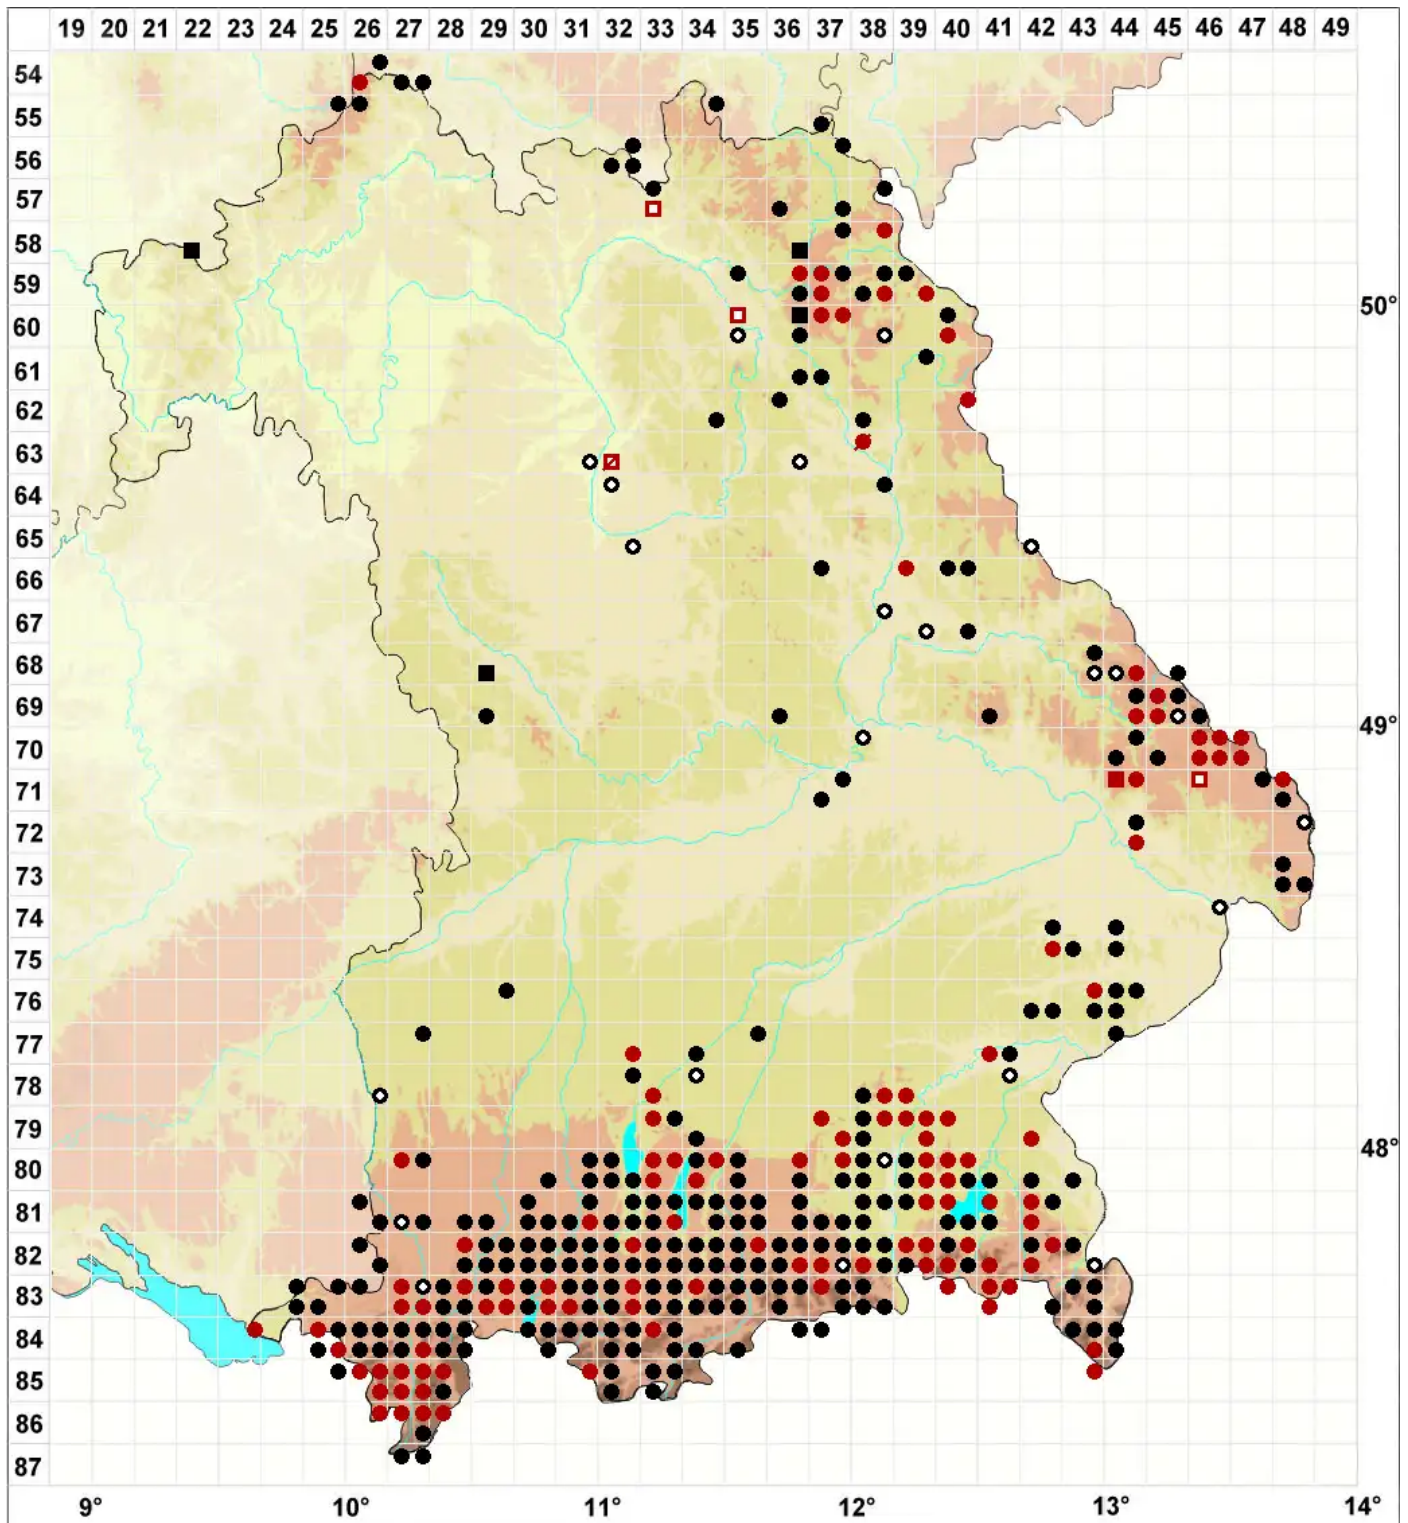

Polytrichum strictum Menzies ex Brid.

Moor-Frauenhaarmoos, Moor-Widertonmoos

Legende:

- Symbole:**
- Ausgefülltes Symbol:
Zeitraum von 1980 bis heute (Aktuelle Angabe)
 - Leeres Symbol:
Zeitraum vor 1980 (Altangabe)
 - Quadrat: Herbarbeleg