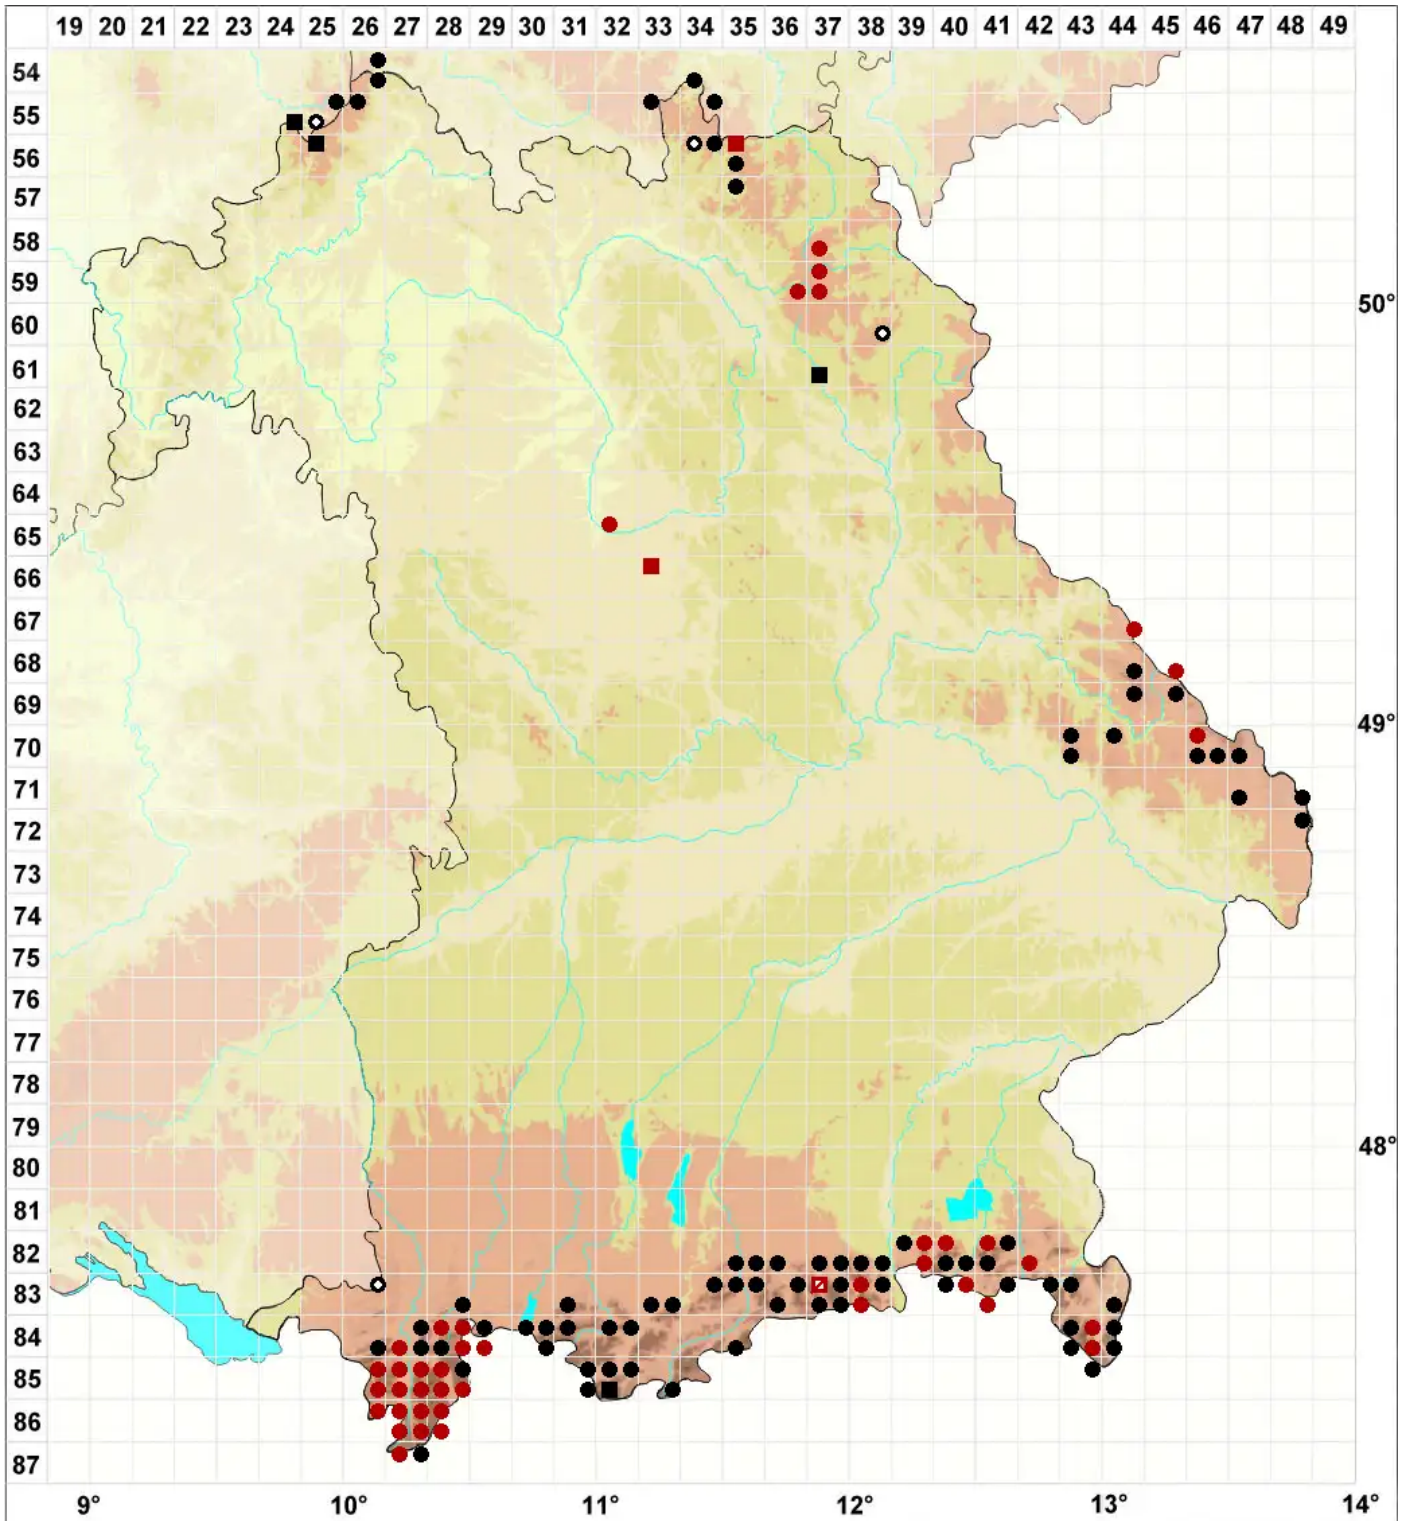

Polytrichastrum alpinum (Hedw.) G.L.Sm.

Alpen-Haarmützenmoos, Alpen-Neuwidertonmoos

Legende:

- Symbole:**
- Ausgefülltes Symbol:
Zeitraum von 1980 bis heute (Aktuelle Angabe)
 - Leeres Symbol:
Zeitraum vor 1980 (Altangabe)
 - Quadrat: Herbarbeleg