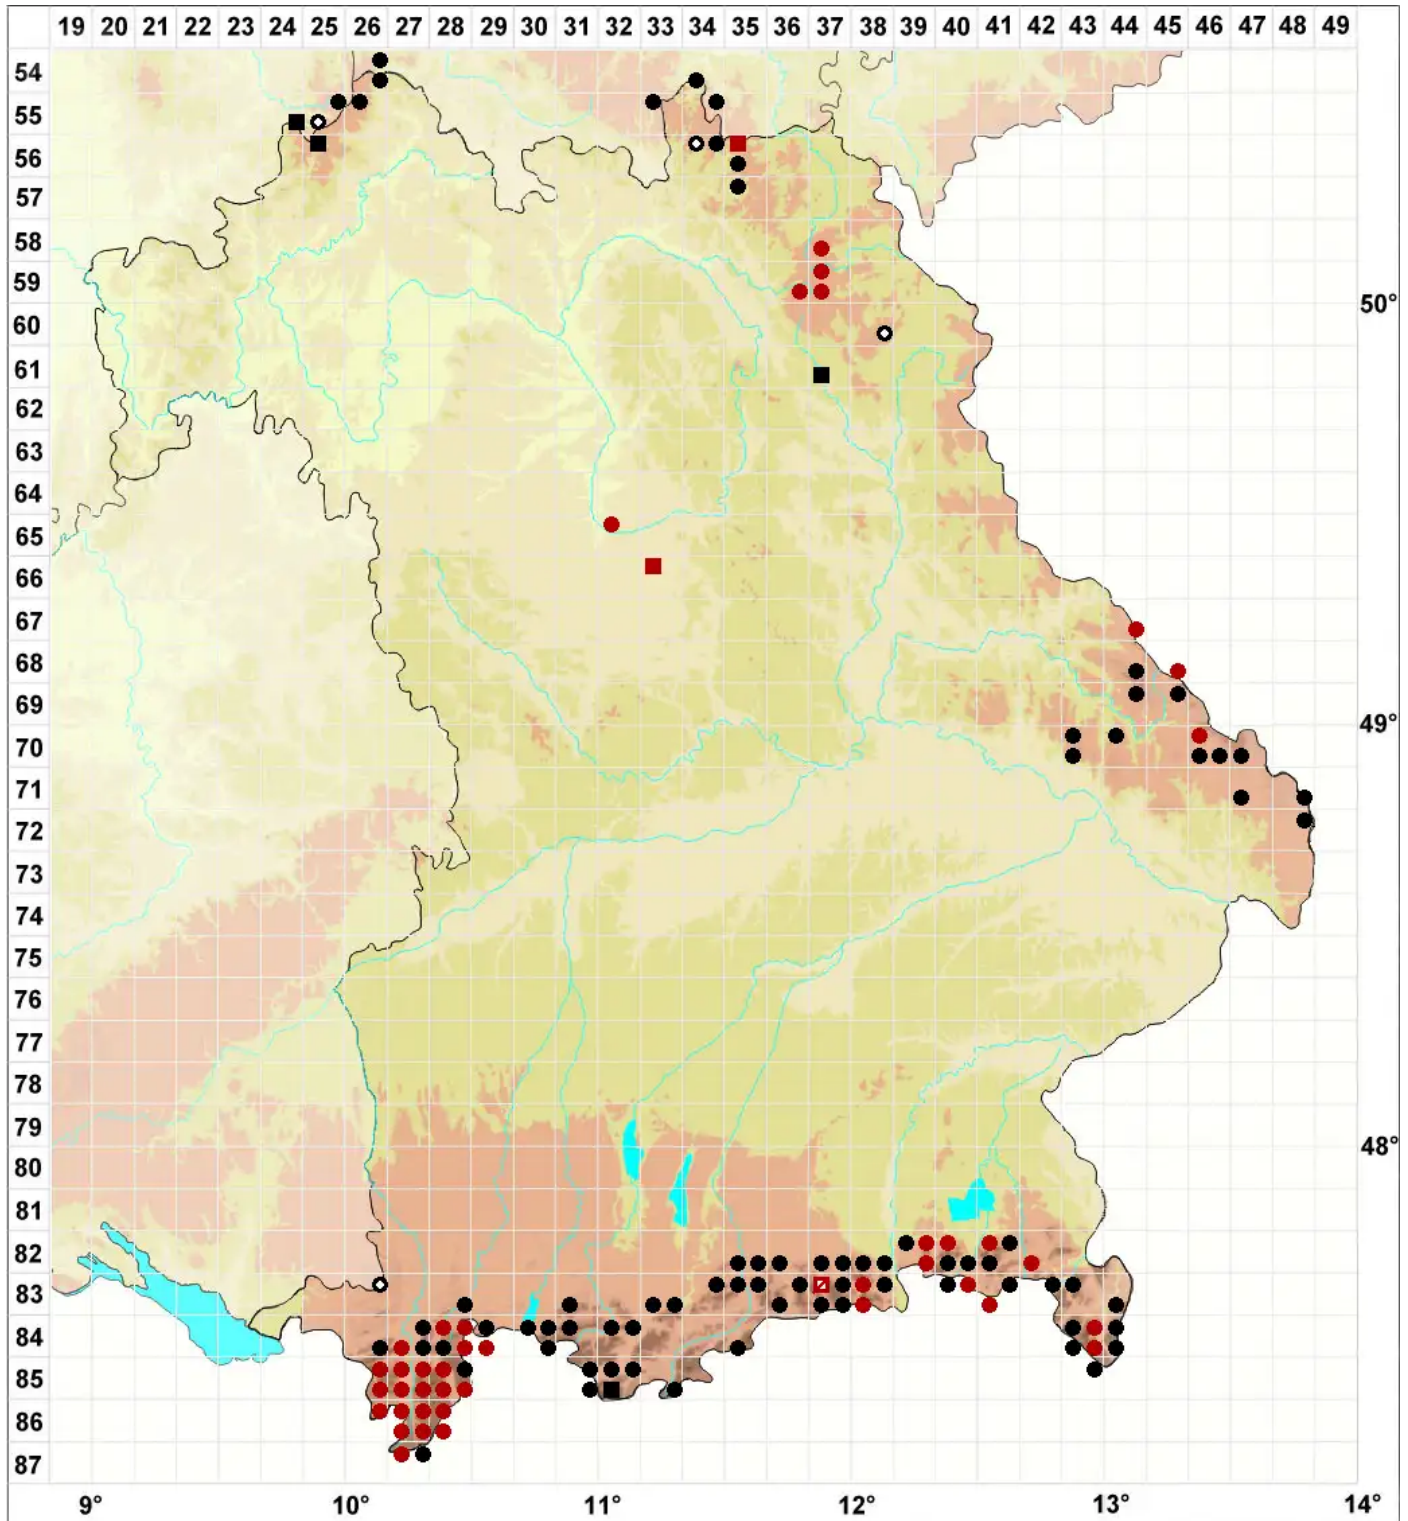

# Polytrichastrum alpinum (Hedw.) G.L.Sm.

Alpen-Haarmützenmoos, Alpen-Neuwidertonmoos

Legende:

**Symbole:**

Ausgefülltes Symbol:  
Zeitraum von 1980 bis heute (Aktuelle Angabe)

Leeres Symbol:  
Zeitraum vor 1980 (Altangabe)

Quadrat: Herbarbeleg