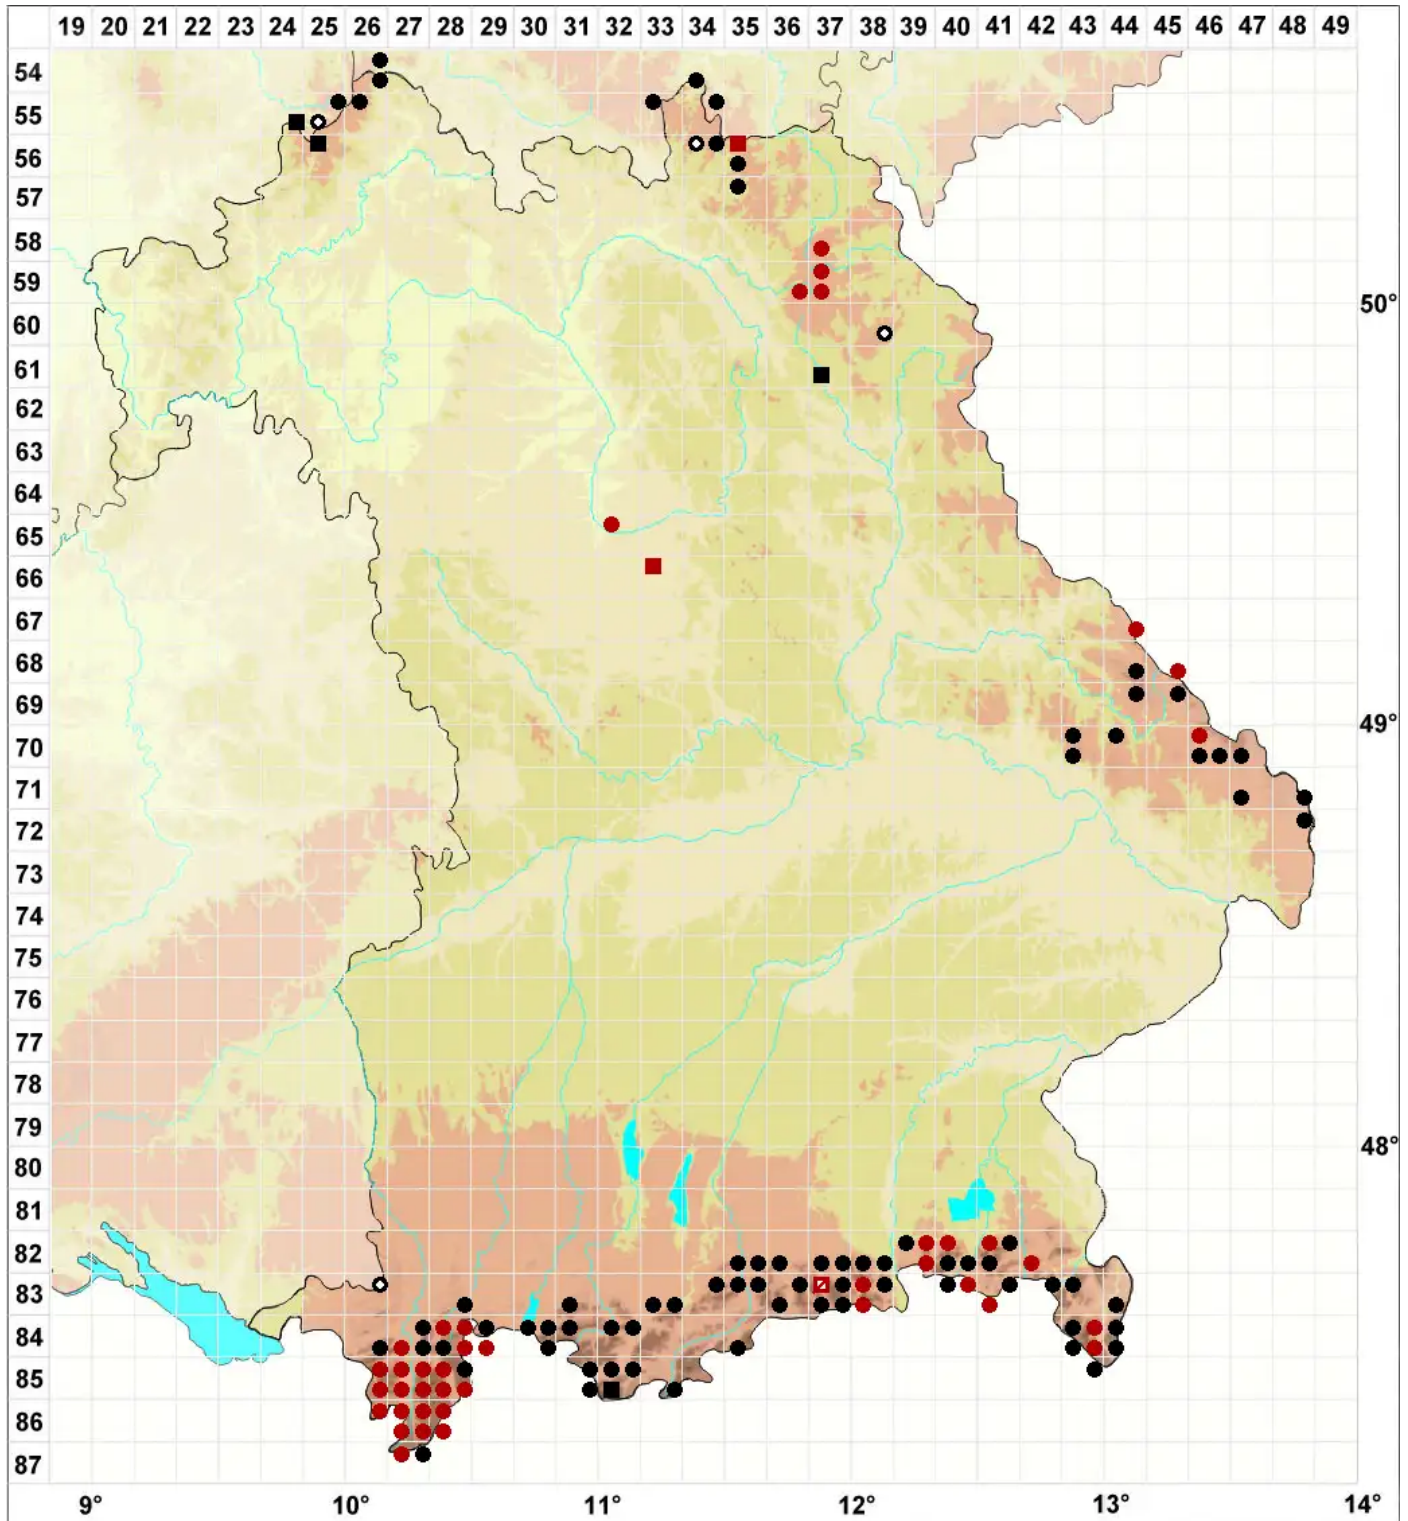

Polytrichastrum alpinum (Hedw.) G.L.Sm.

Alpen-Haarmützenmoos, Alpen-Neuwidertonmoos

Legende:

- Symbole:**
Ausgefülltes Symbol:
Zeitraum von 1980 bis heute (Aktuelle Angabe)
Leeres Symbol:
Zeitraum vor 1980 (Altangabe)
Quadrat: Herbarbeleg