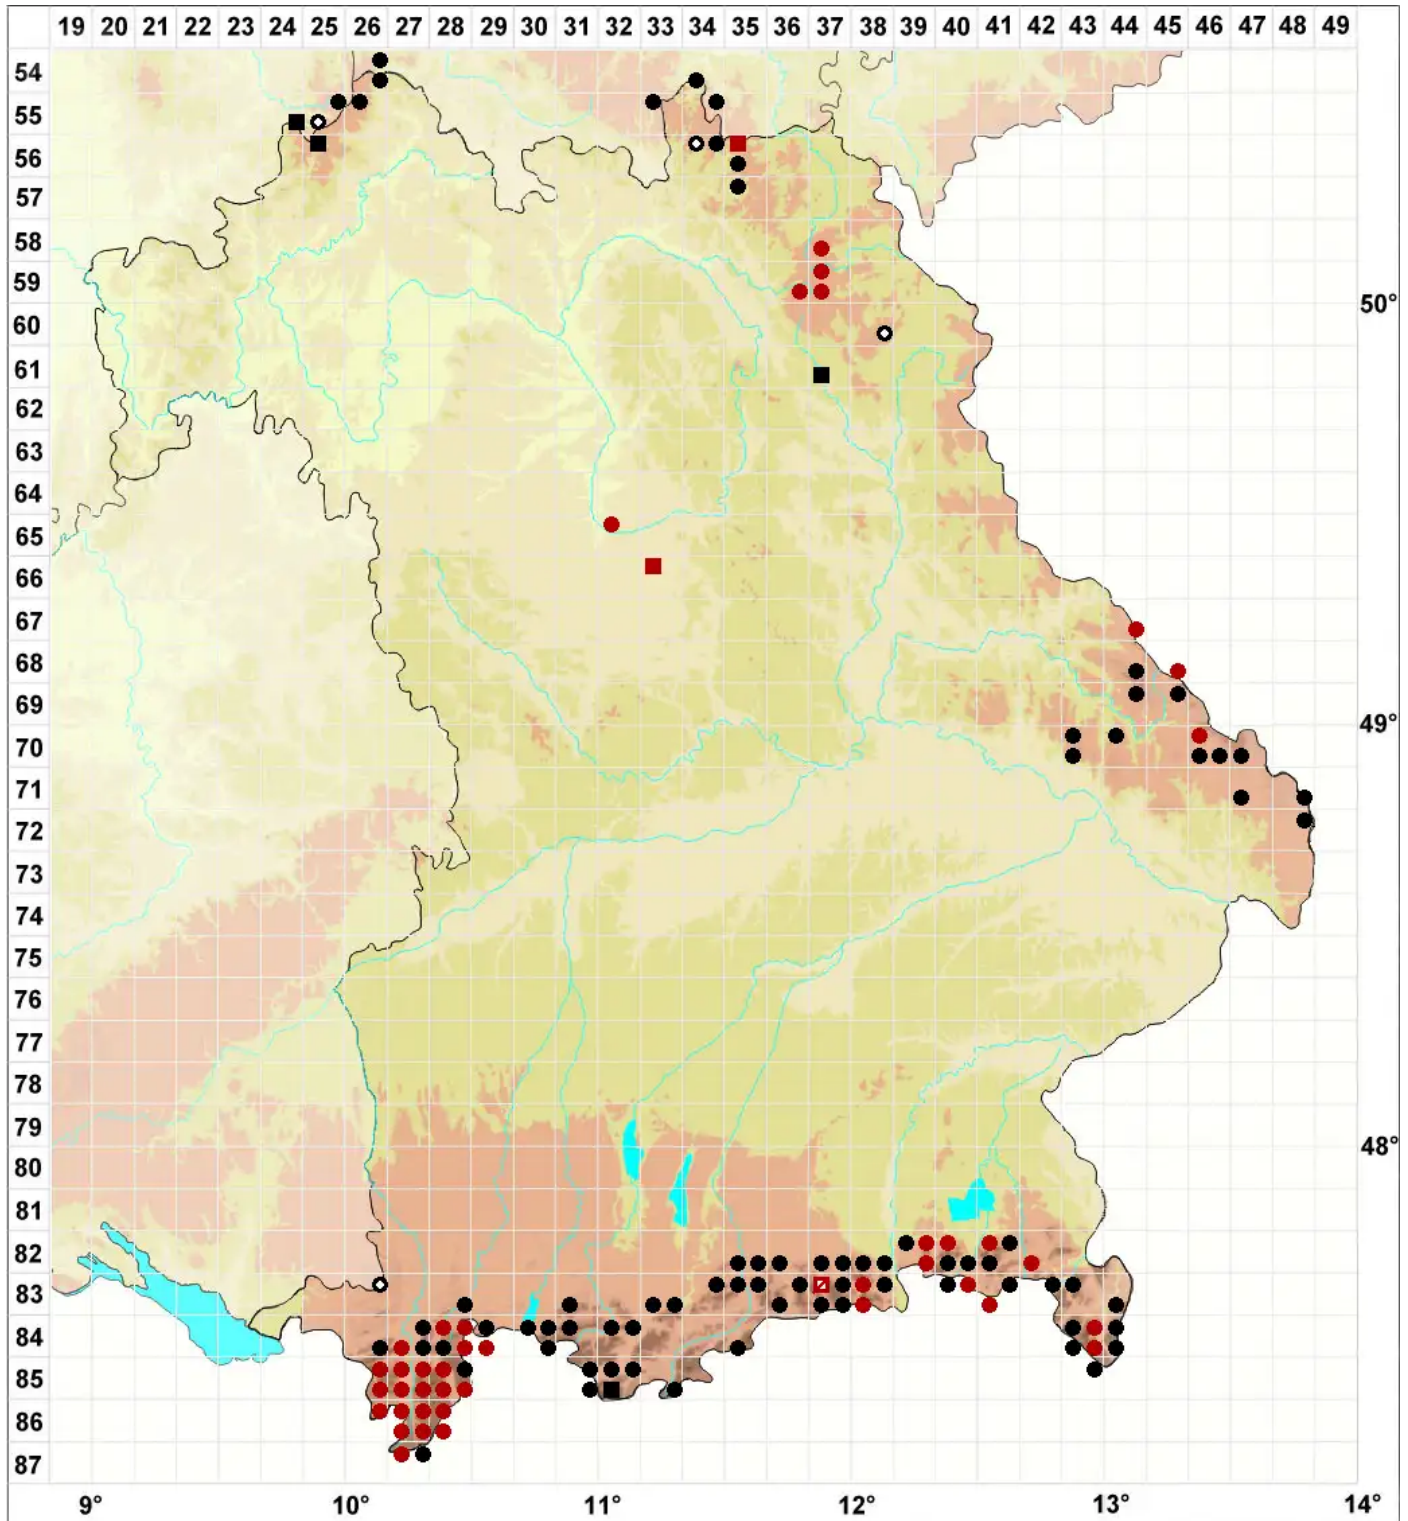

Polytrichastrum alpinum (Hedw.) G.L.Sm.

Alpen-Haarmützenmoos, Alpen-Neuwidertonmoos

Legende:

- Symbole:**
- Ausgefülltes Symbol:
Zeitraum von 1980 bis heute (Aktuelle Angabe)
 - Leeres Symbol:
Zeitraum vor 1980 (Altangabe)
 - Quadrat: Herbarbeleg