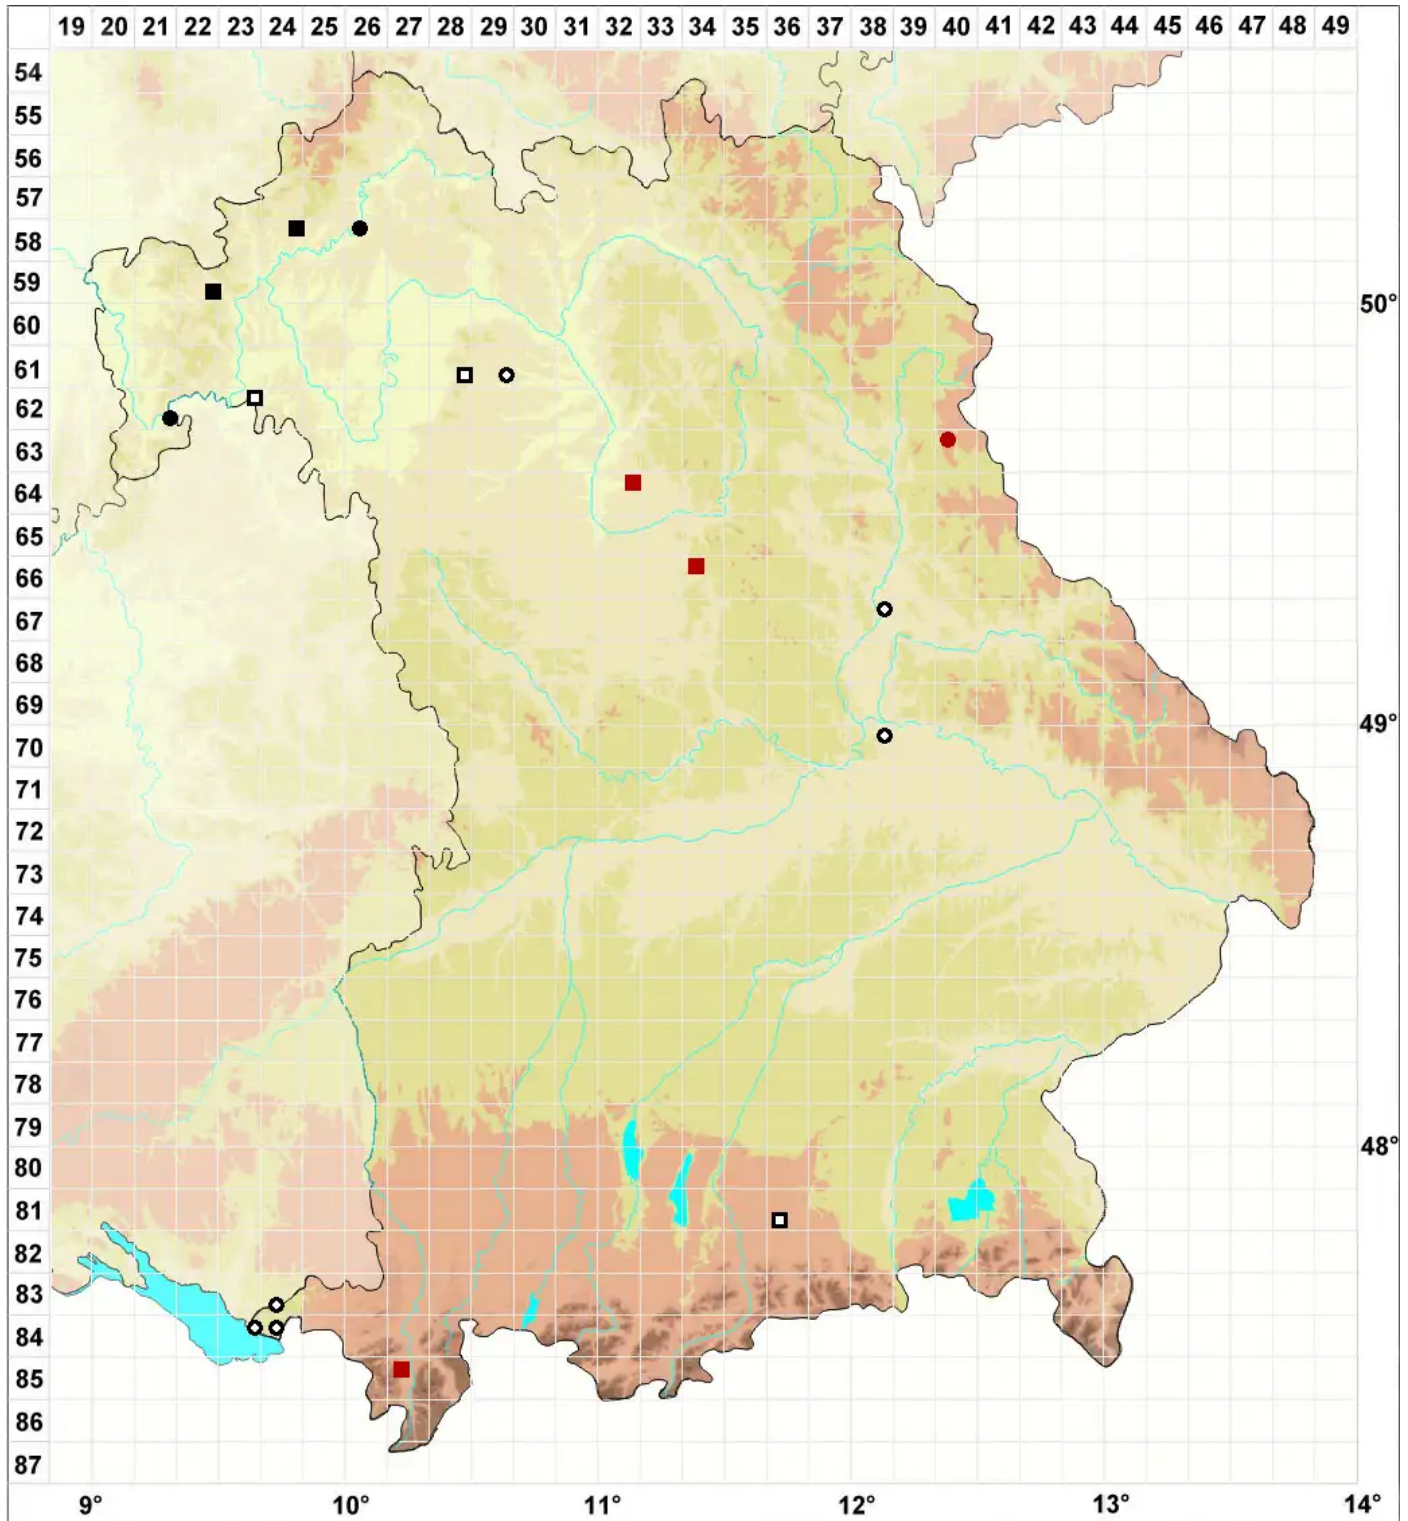

Atrichum angustatum (Brid.) Bruch & Schimp.

Steifblättriges Katharinenmoos

Legende:

Symbole:
Ausgefülltes Symbol:
Zeitraum von 1980 bis heute (Aktuelle Angabe)
Leeres Symbol:
Zeitraum vor 1980 (Altangabe)
Quadrat: Herbarbeleg