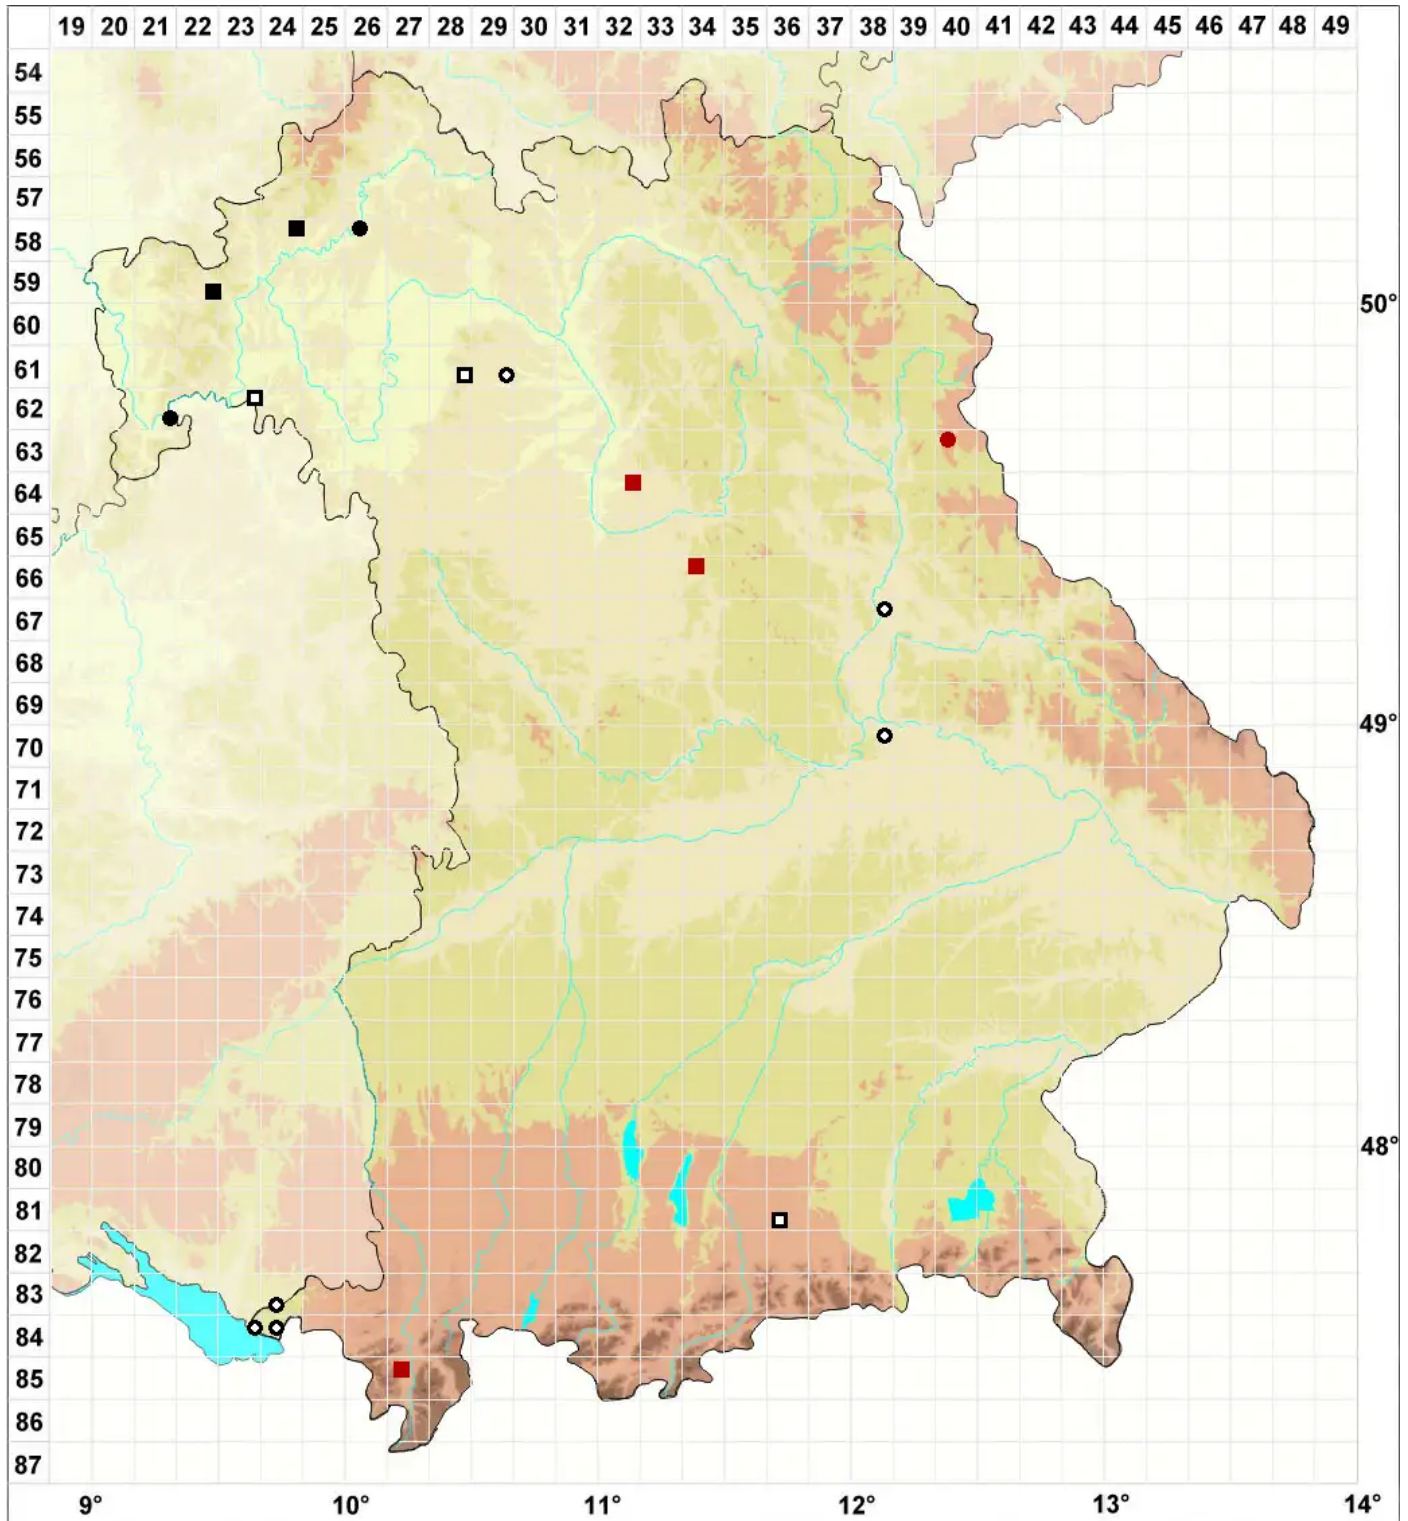

Atrichum angustatum (Brid.) Bruch & Schimp.

Steifblättriges Katharinenmoos

Legende:

- Symbole:**
Ausgefülltes Symbol:
Zeitraum von 1980 bis heute (Aktuelle Angabe)
Leeres Symbol:
Zeitraum vor 1980 (Altangabe)
Quadrat: Herbarbeleg