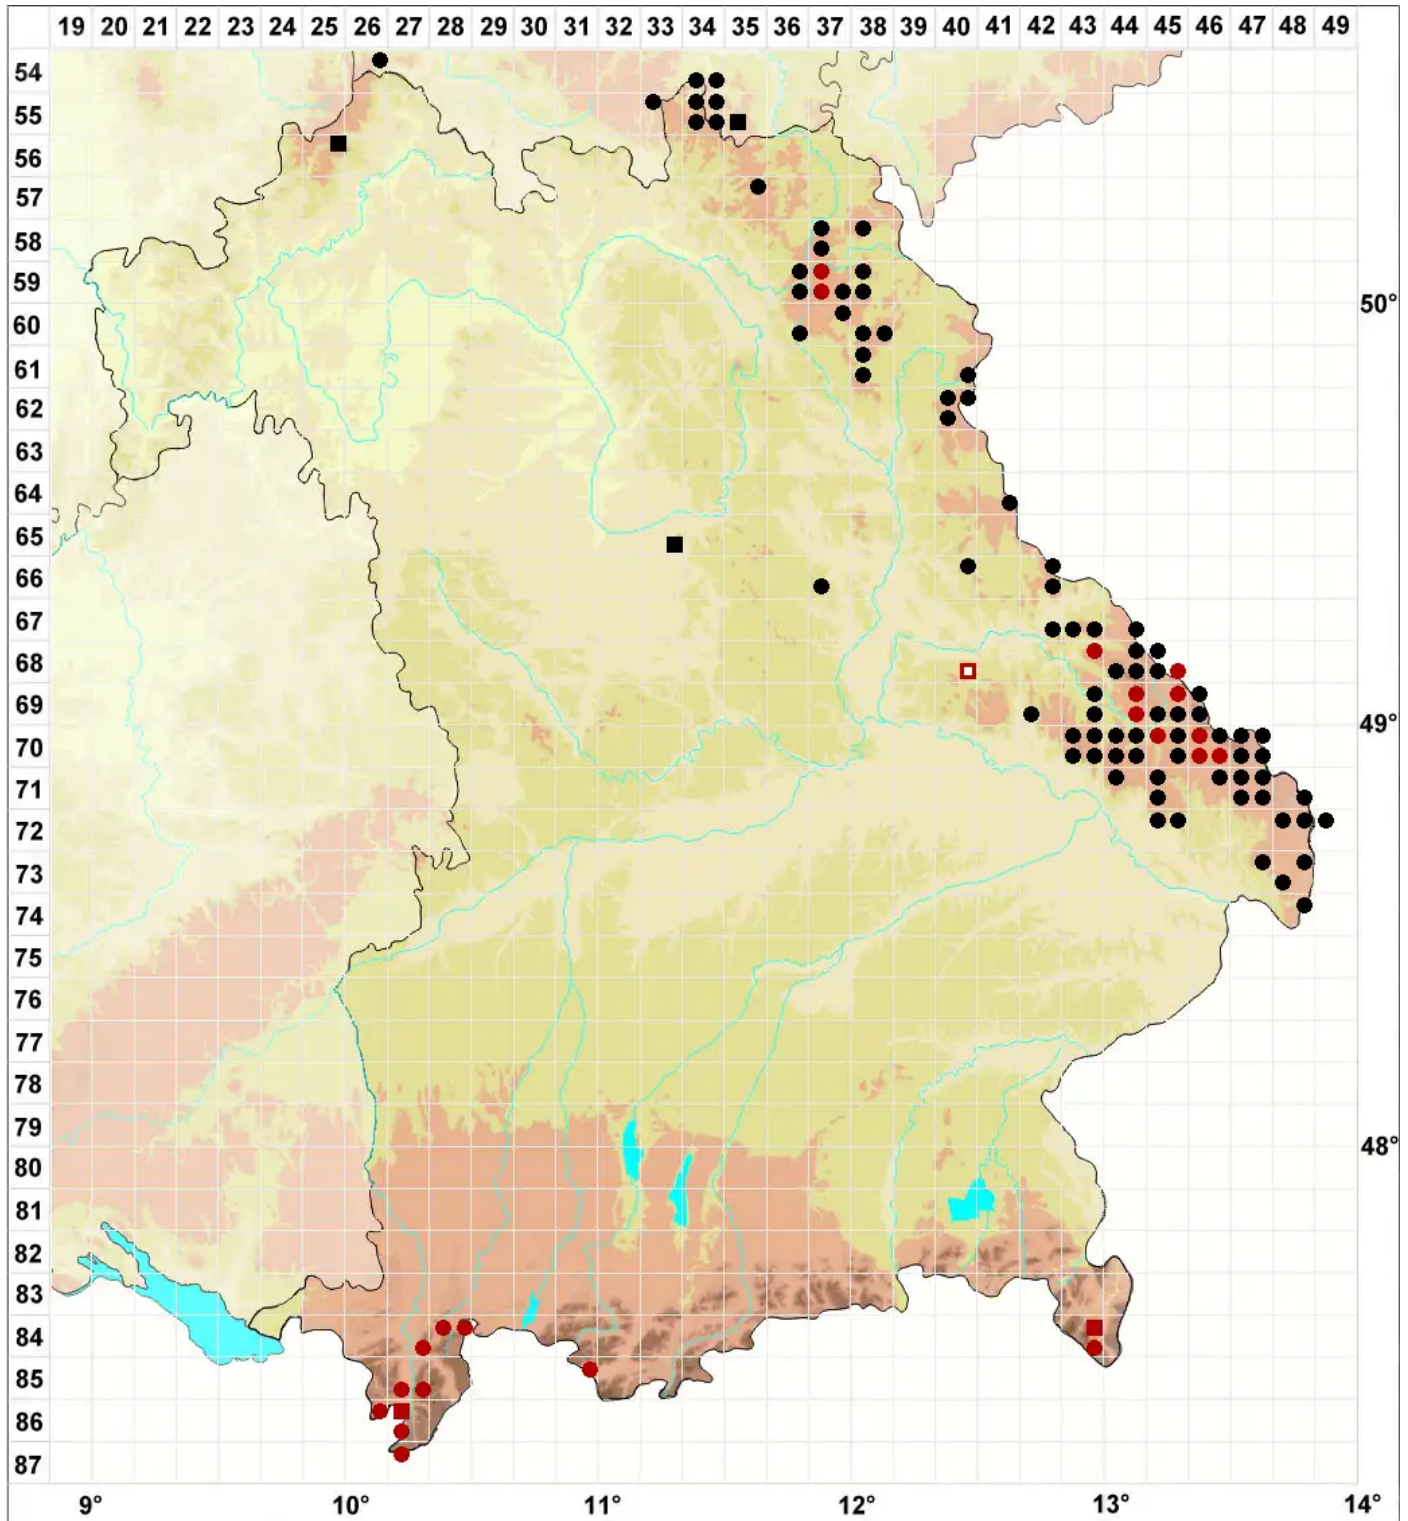

Polytrichum pallidisetum Funck

Blasstieliges Haarmützenmoos

Legende:

- Symbole:**
- Ausgefülltes Symbol:
Zeitraum von 1980 bis heute (Aktuelle Angabe)
 - Leeres Symbol:
Zeitraum vor 1980 (Altangabe)
 - Quadrat: Herbarbeleg