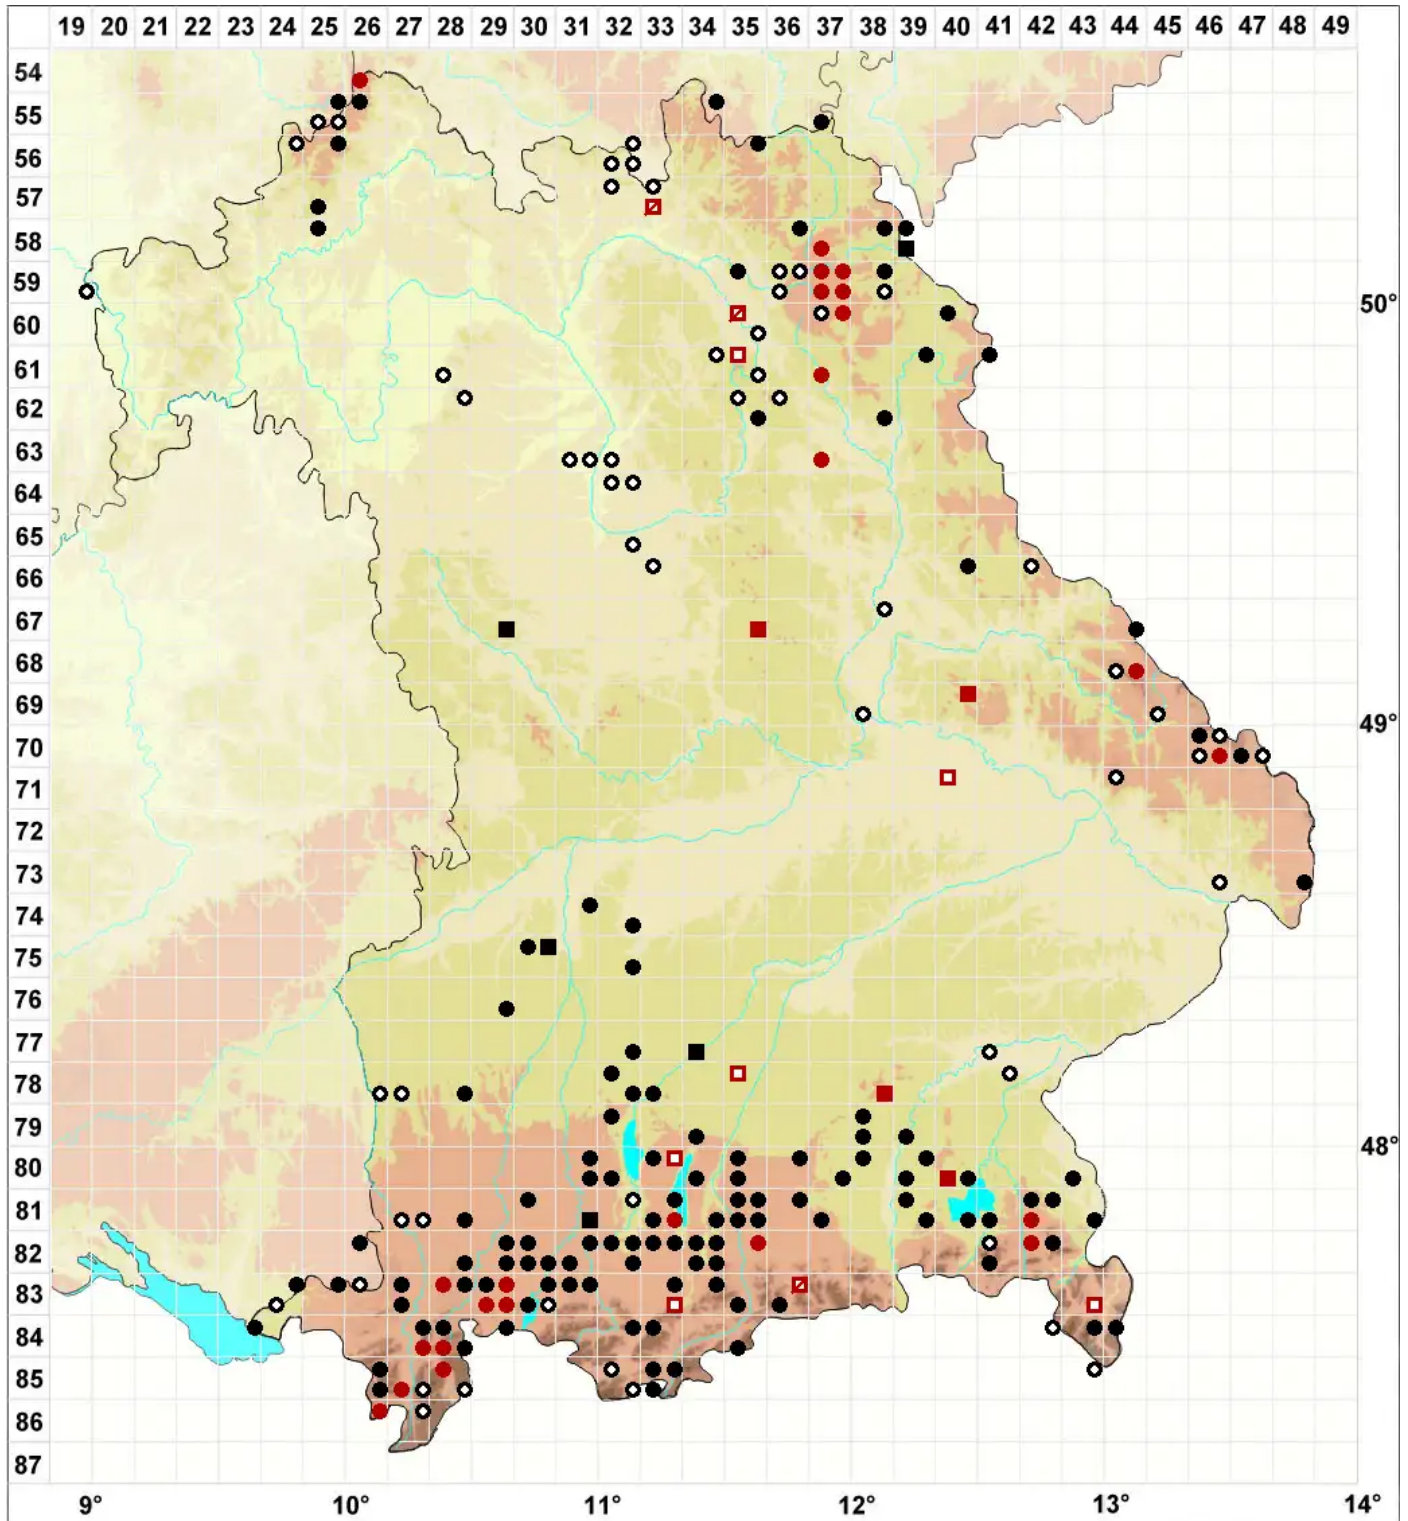

# Polytrichum longisetum Sw. ex Brid.

Langstieliges Haarmützenmoos

Legende:

- Symbole:**  
Ausgefülltes Symbol:  
Zeitraum von 1980 bis heute (Aktuelle Angabe)  
Leeres Symbol:  
Zeitraum vor 1980 (Altangabe)  
Quadrat: Herbarbeleg