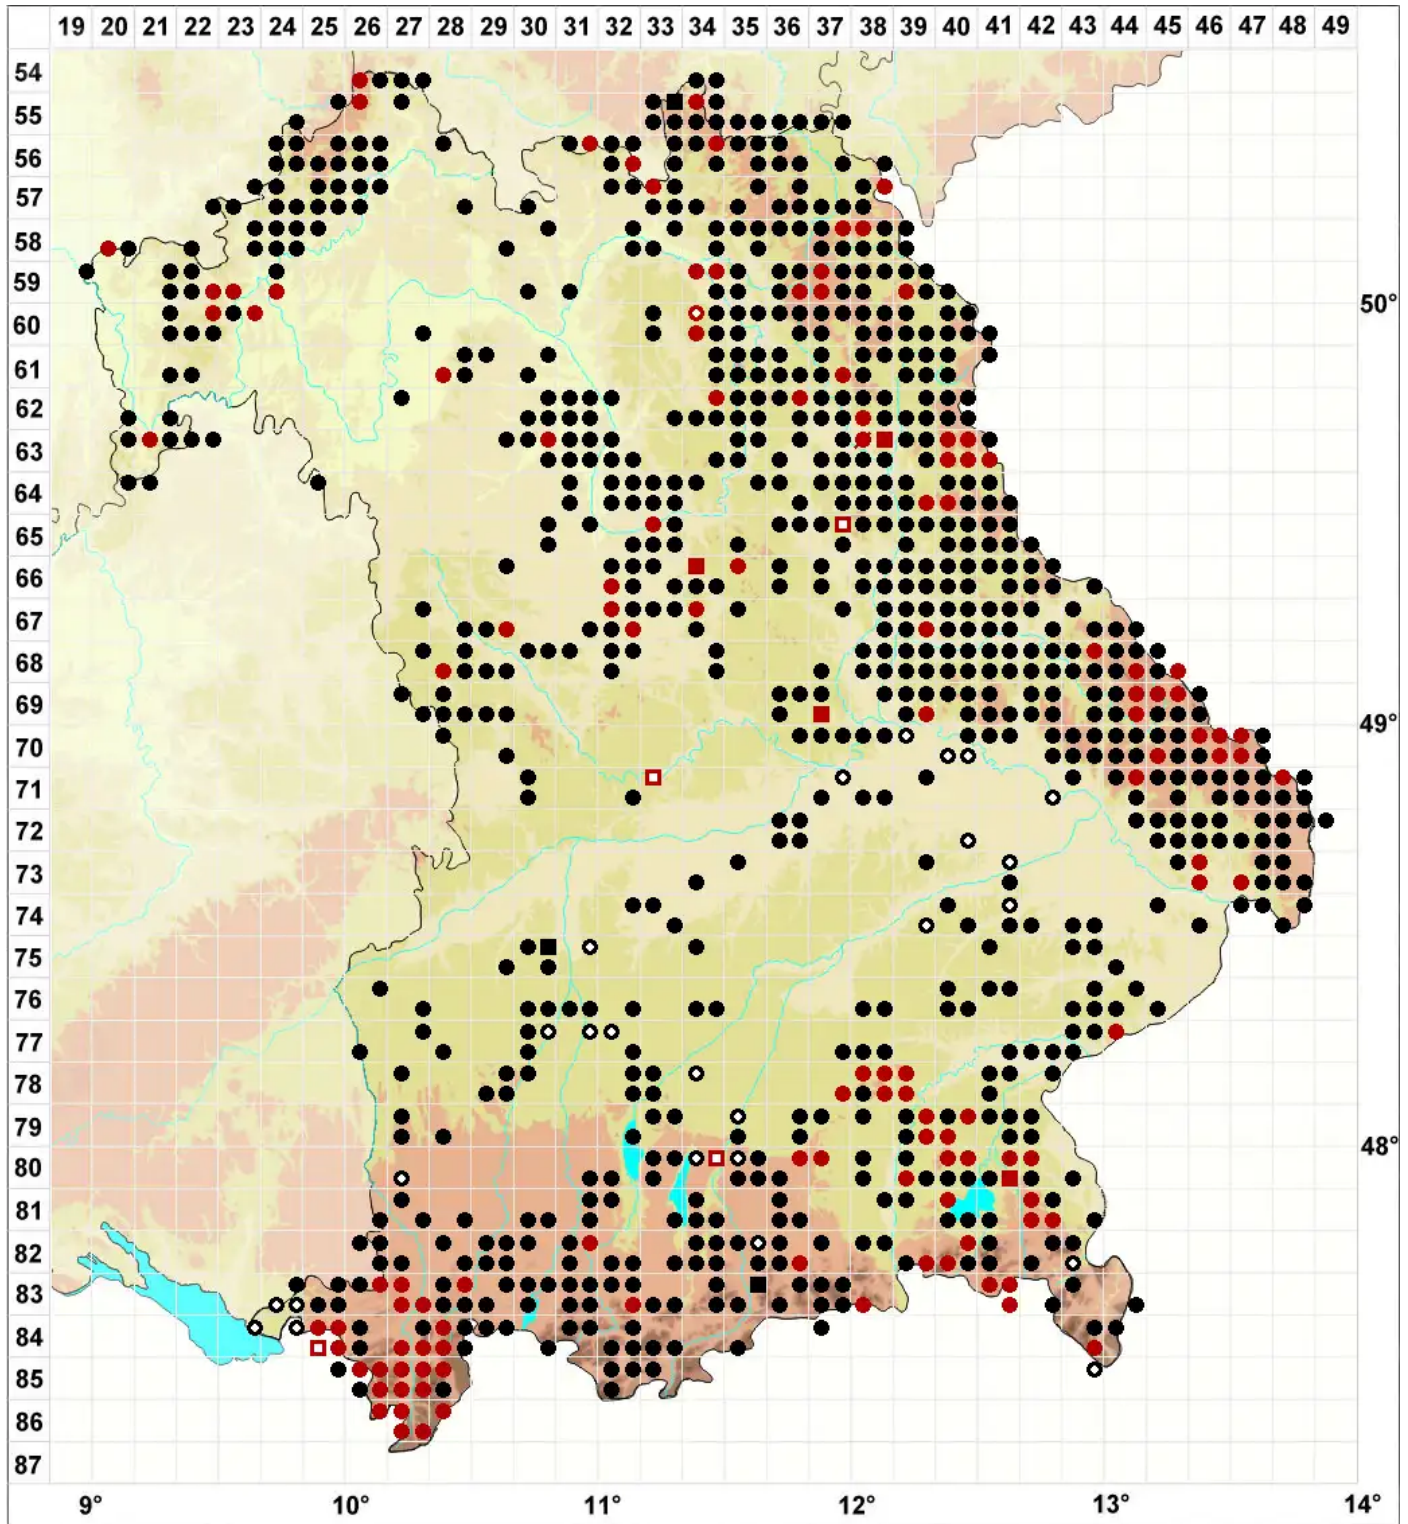

Polytrichum commune Hedw.

Gemeines Widertonmoos, Goldenes Frauenhaarmoos

Legende:

- Symbole:**
- Ausgefülltes Symbol:
Zeitraum von 1980 bis heute (Aktuelle Angabe)
 - Leeres Symbol:
Zeitraum vor 1980 (Altangabe)
 - Quadrat: Herbarbeleg