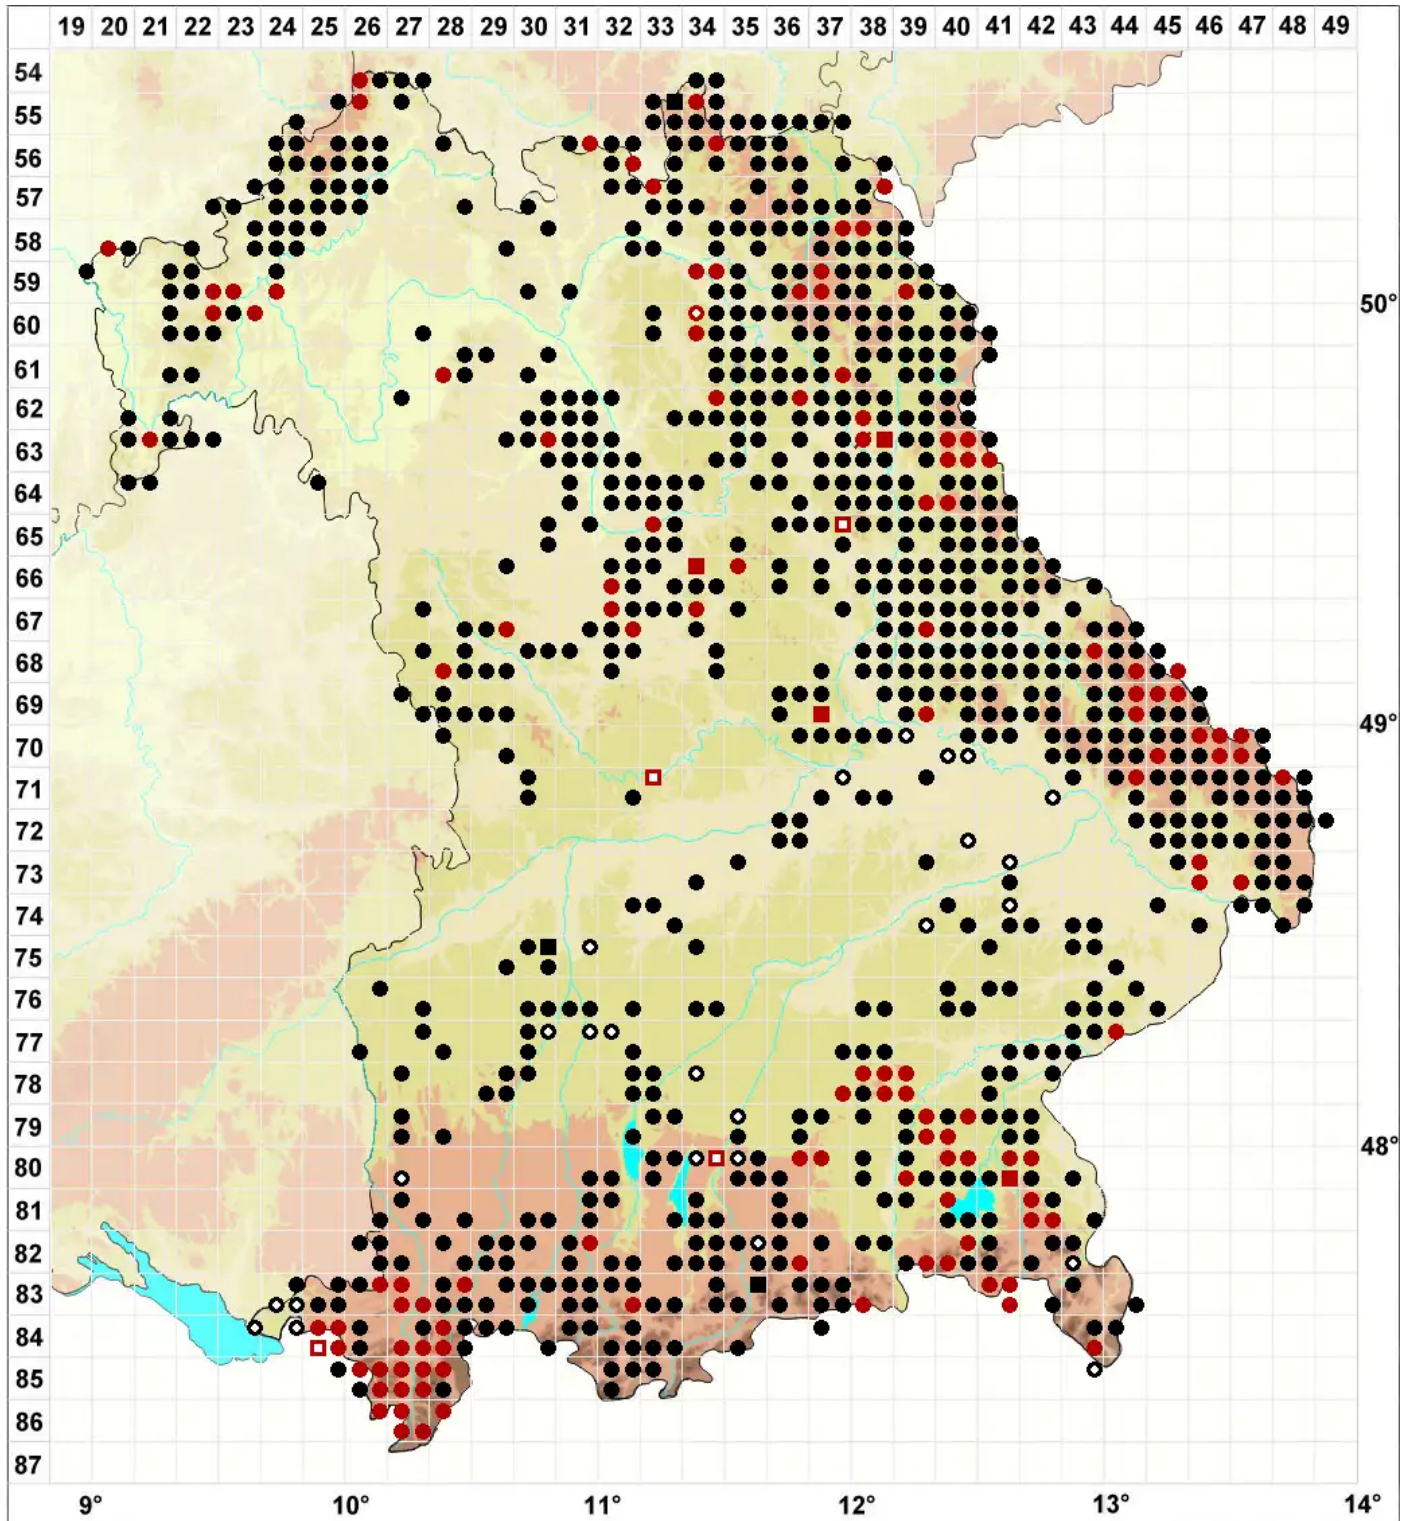

# Polytrichum commune Hedw.

Gemeines Widertonmoos, Goldenes Frauenhaarmoos

Legende:

- Symbole:**
- Ausgefülltes Symbol:  
Zeitraum von 1980 bis heute (Aktuelle Angabe)
  - Leeres Symbol:  
Zeitraum vor 1980 (Altangabe)
  - Quadrat: Herbarbeleg