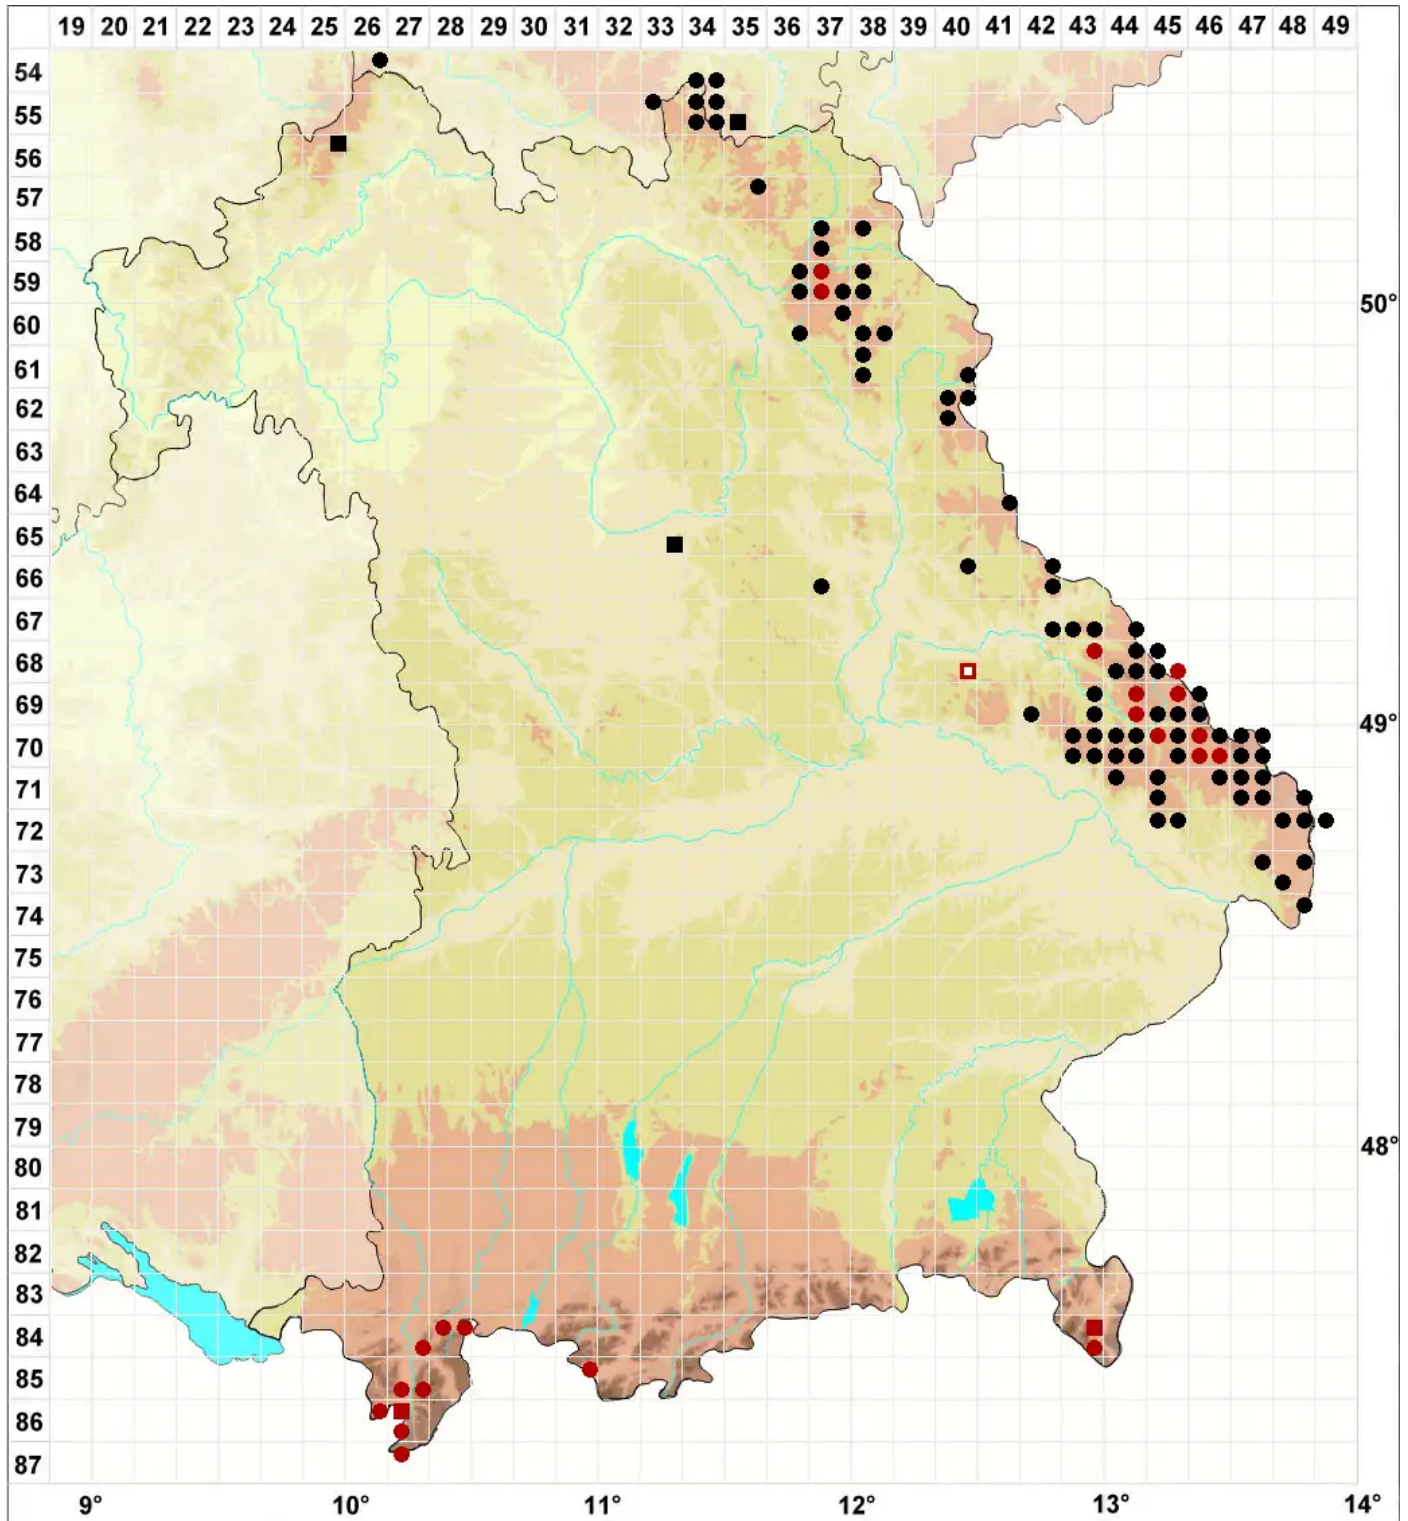

Polytrichum pallidisetum Funck

Blasstieliges Haarmützenmoos

Legende:

Symbole:
Ausgefülltes Symbol:
Zeitraum von 1980 bis heute (Aktuelle Angabe)
Leeres Symbol:
Zeitraum vor 1980 (Altangabe)
Quadrat: Herbarbeleg