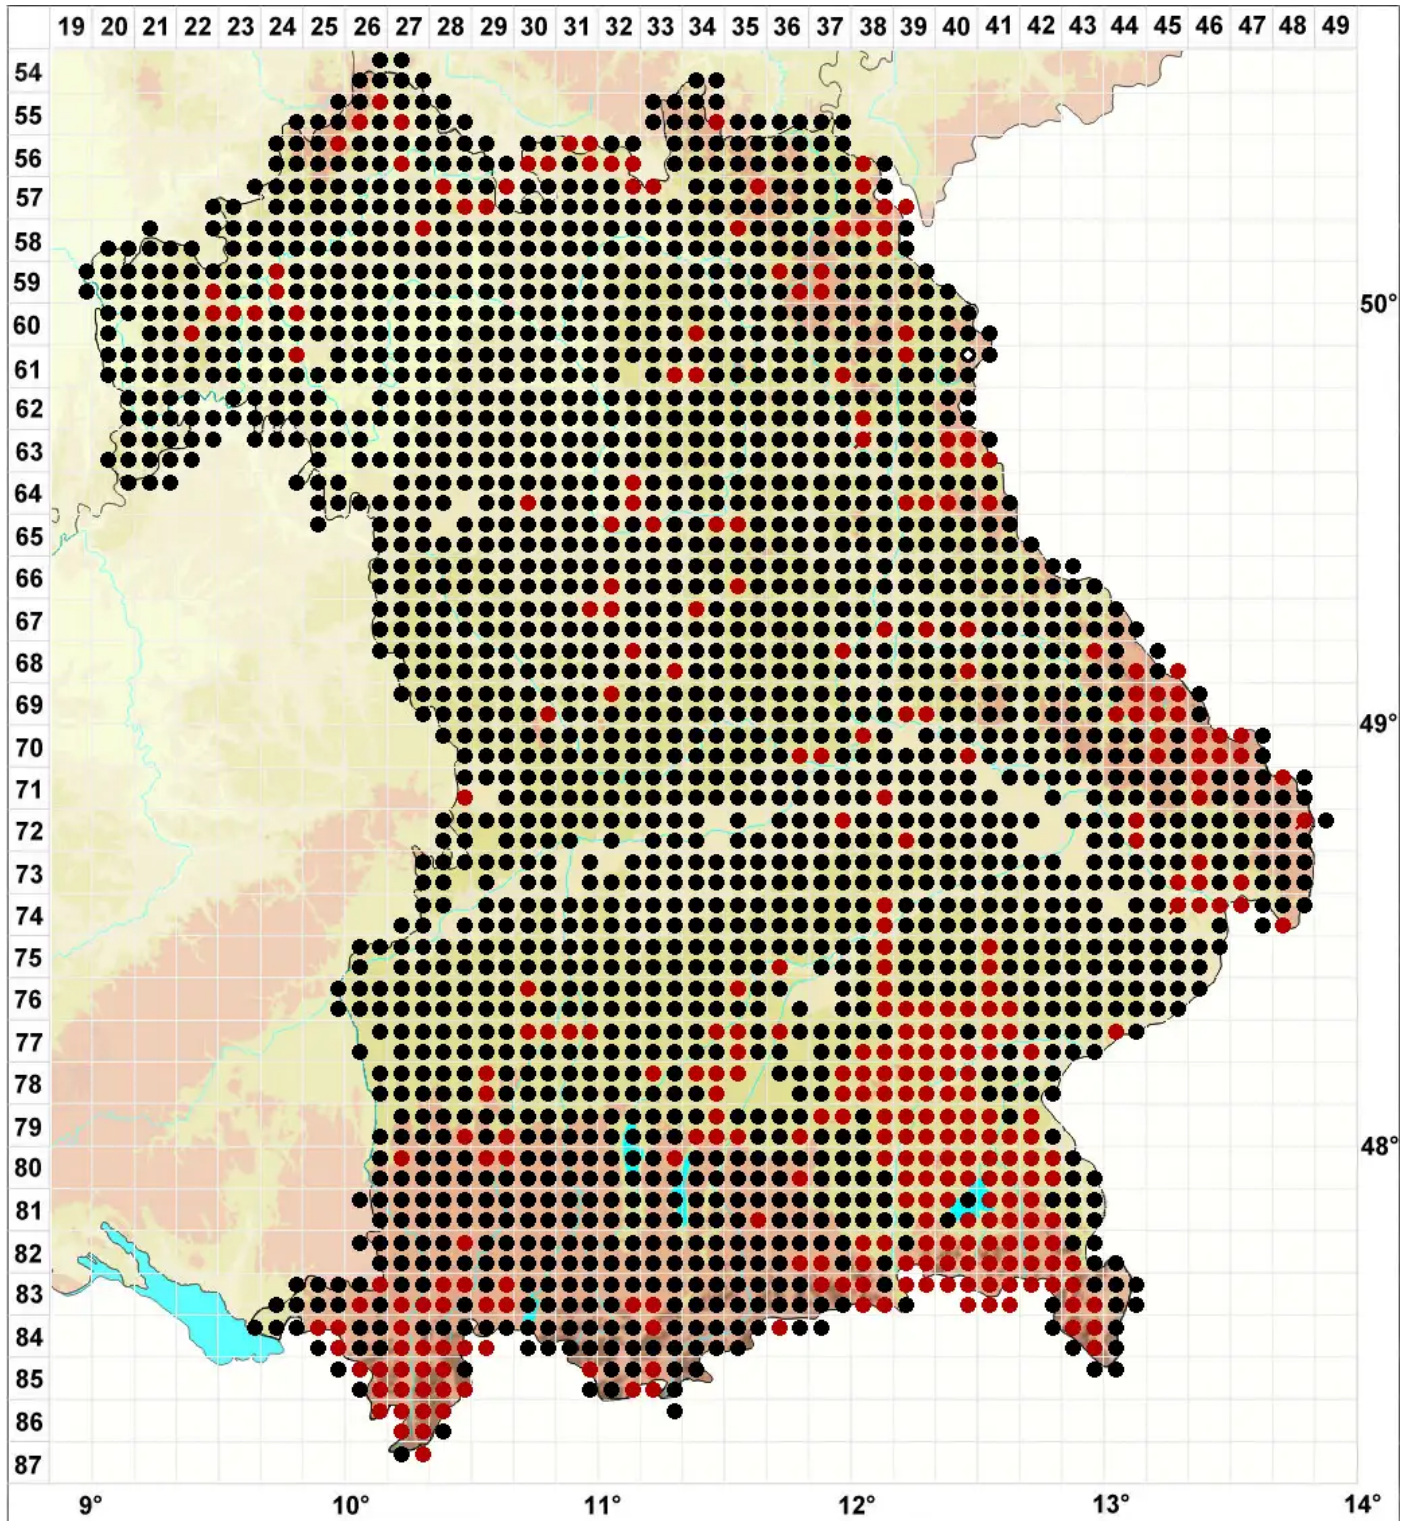

# Polytrichum formosum Hedw.

Wald-Widertonmoos, Wald-Frauenhaarmoos

Legende:

- Symbole:**
- Ausgefülltes Symbol:  
Zeitraum von 1980 bis heute (Aktuelle Angabe)
  - Leeres Symbol:  
Zeitraum vor 1980 (Altangabe)
  - Quadrat: Herbarbeleg