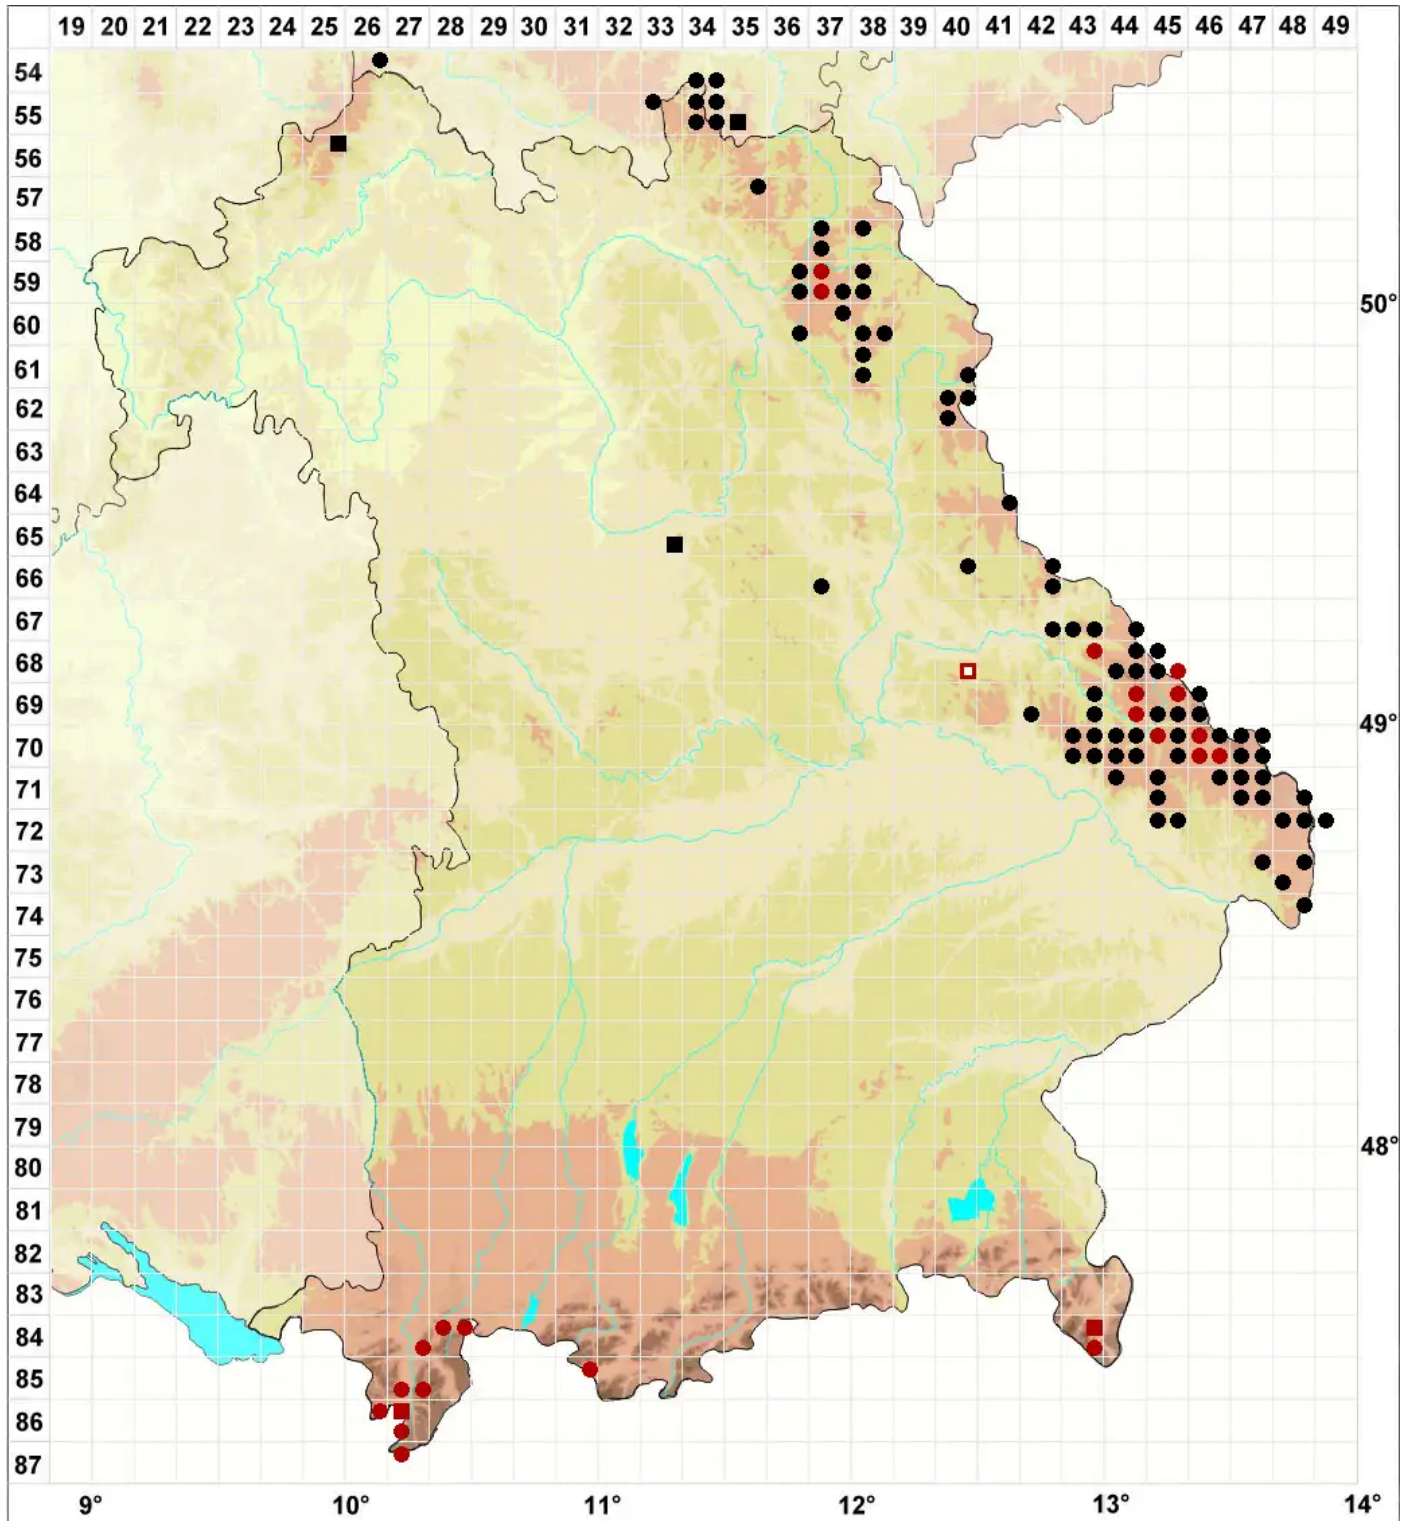

# Polytrichum pallidisetum Funck

Blasstieliges Haarmützenmoos

Legende:

- Symbole:**
- Ausgefülltes Symbol:  
Zeitraum von 1980 bis heute (Aktuelle Angabe)
  - Leeres Symbol:  
Zeitraum vor 1980 (Altangabe)
  - Quadrat: Herbarbeleg