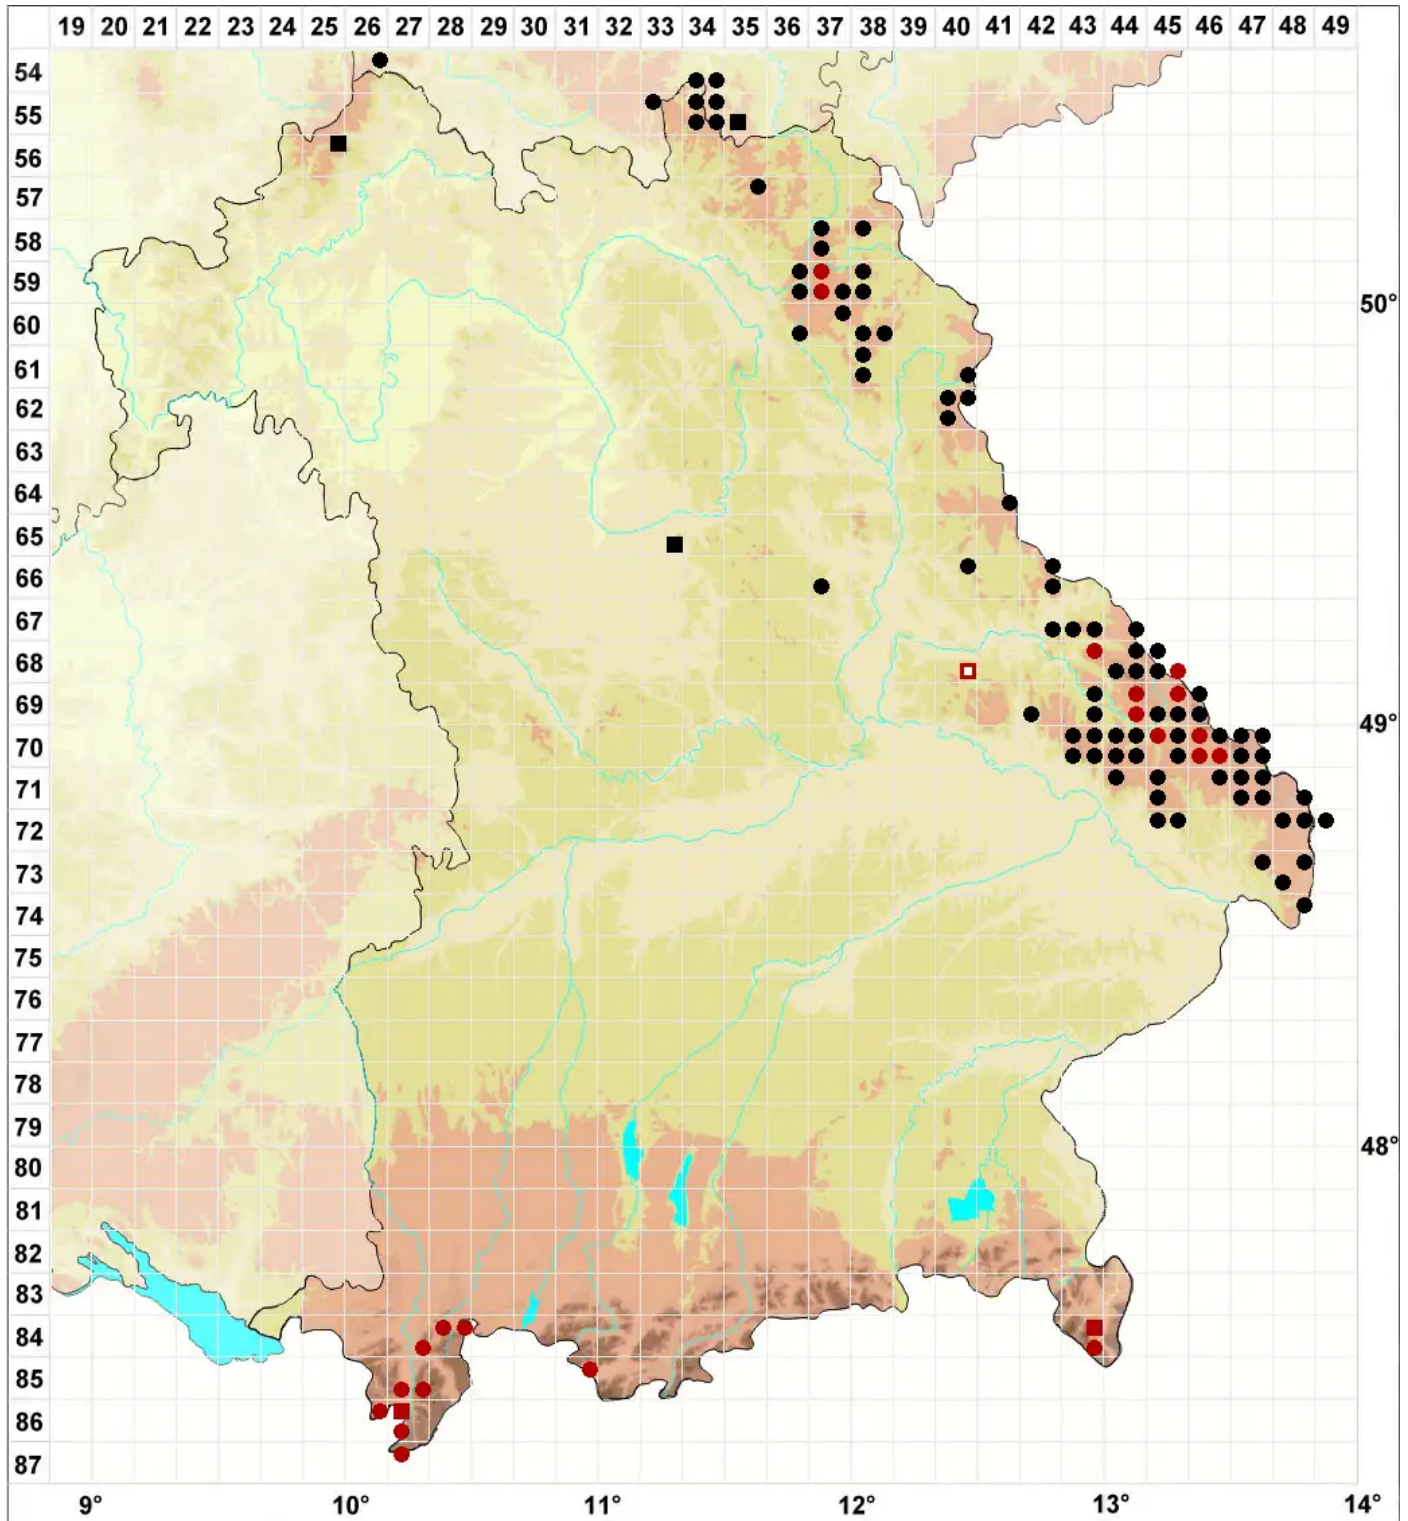

# Polytrichum pallidisetum Funck

Blasstieliges Haarmützenmoos

Legende:

**Symbole:**  
Ausgefülltes Symbol:  
Zeitraum von 1980 bis heute (Aktuelle Angabe)  
Leeres Symbol:  
Zeitraum vor 1980 (Altangabe)  
Quadrat: Herbarbeleg