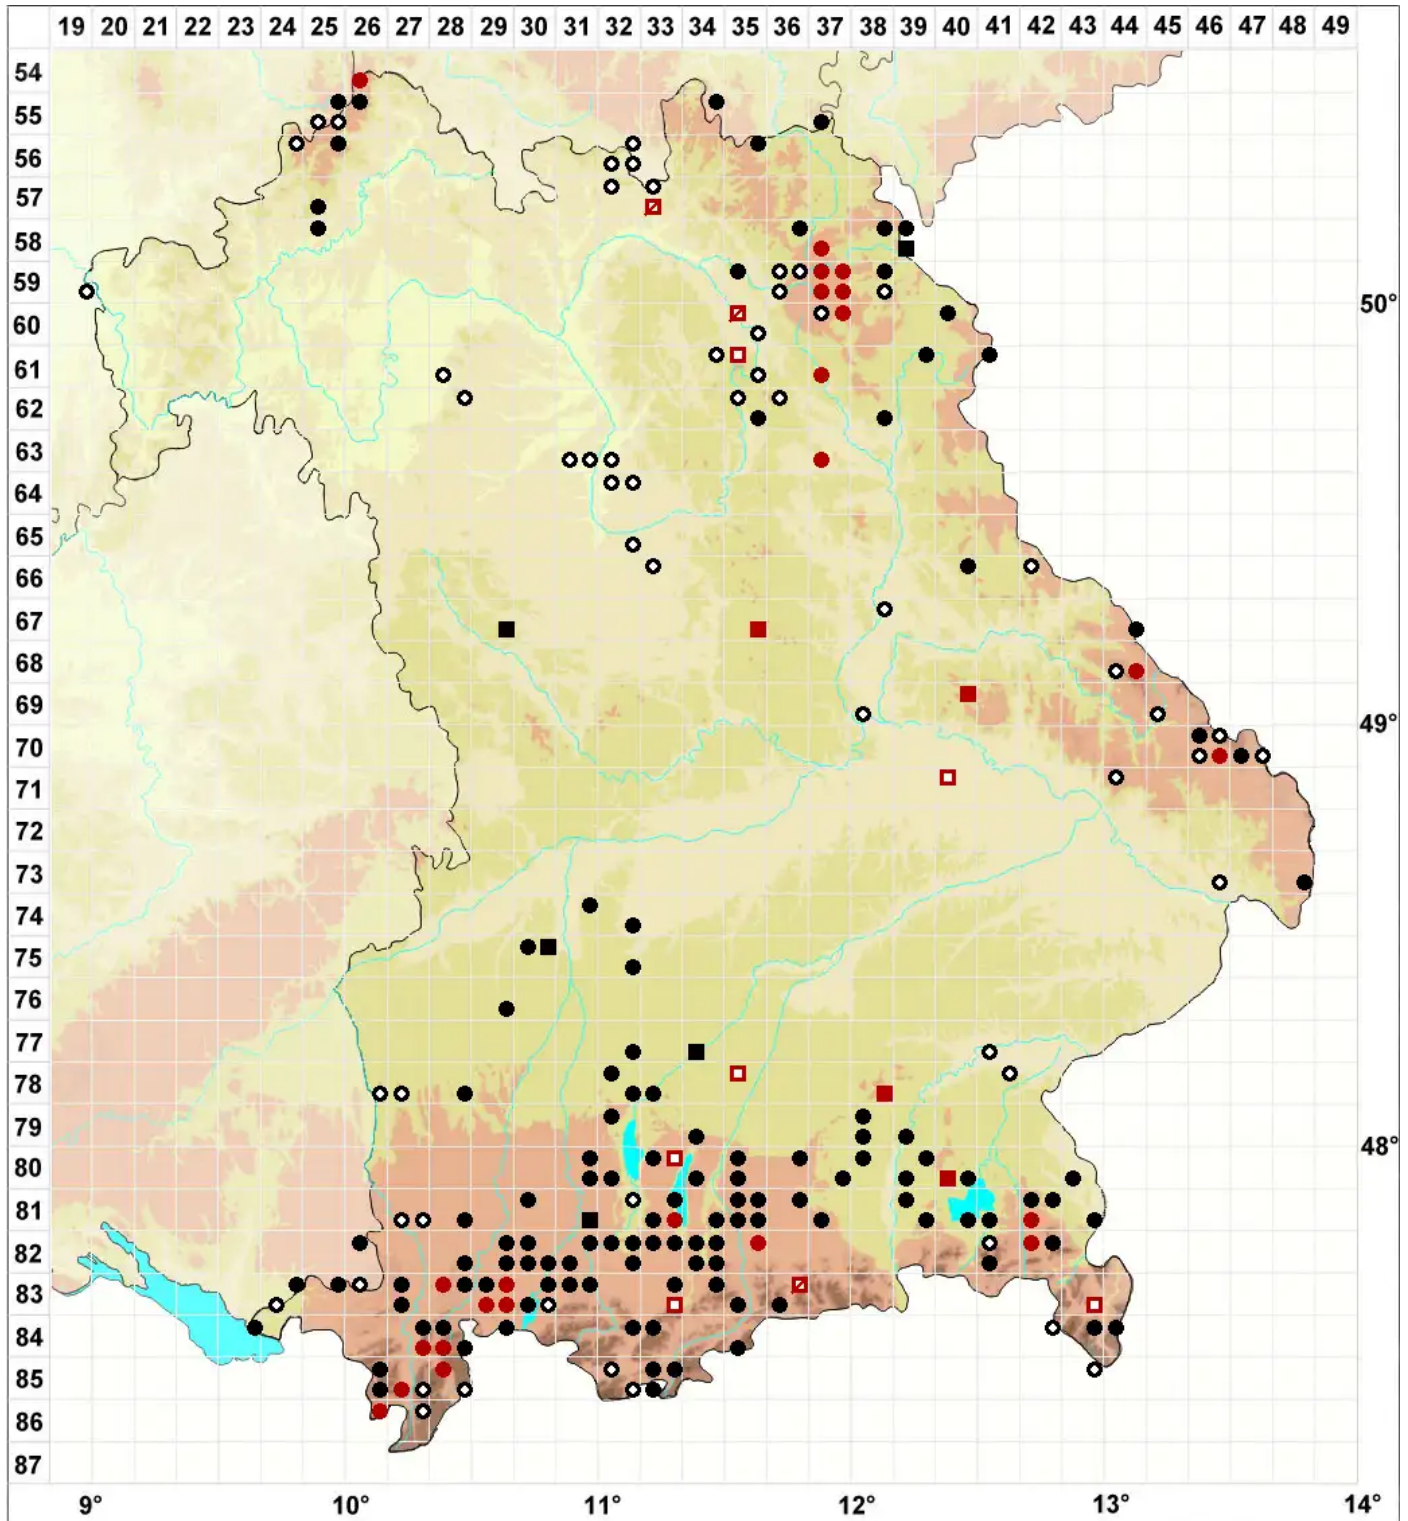

Polytrichum longisetum Sw. ex Brid.

Langstieliges Haarmützenmoos

Legende:

- Symbole:**
Ausgefülltes Symbol:
Zeitraum von 1980 bis heute (Aktuelle Angabe)
Leeres Symbol:
Zeitraum vor 1980 (Altangabe)
Quadrat: Herbarbeleg