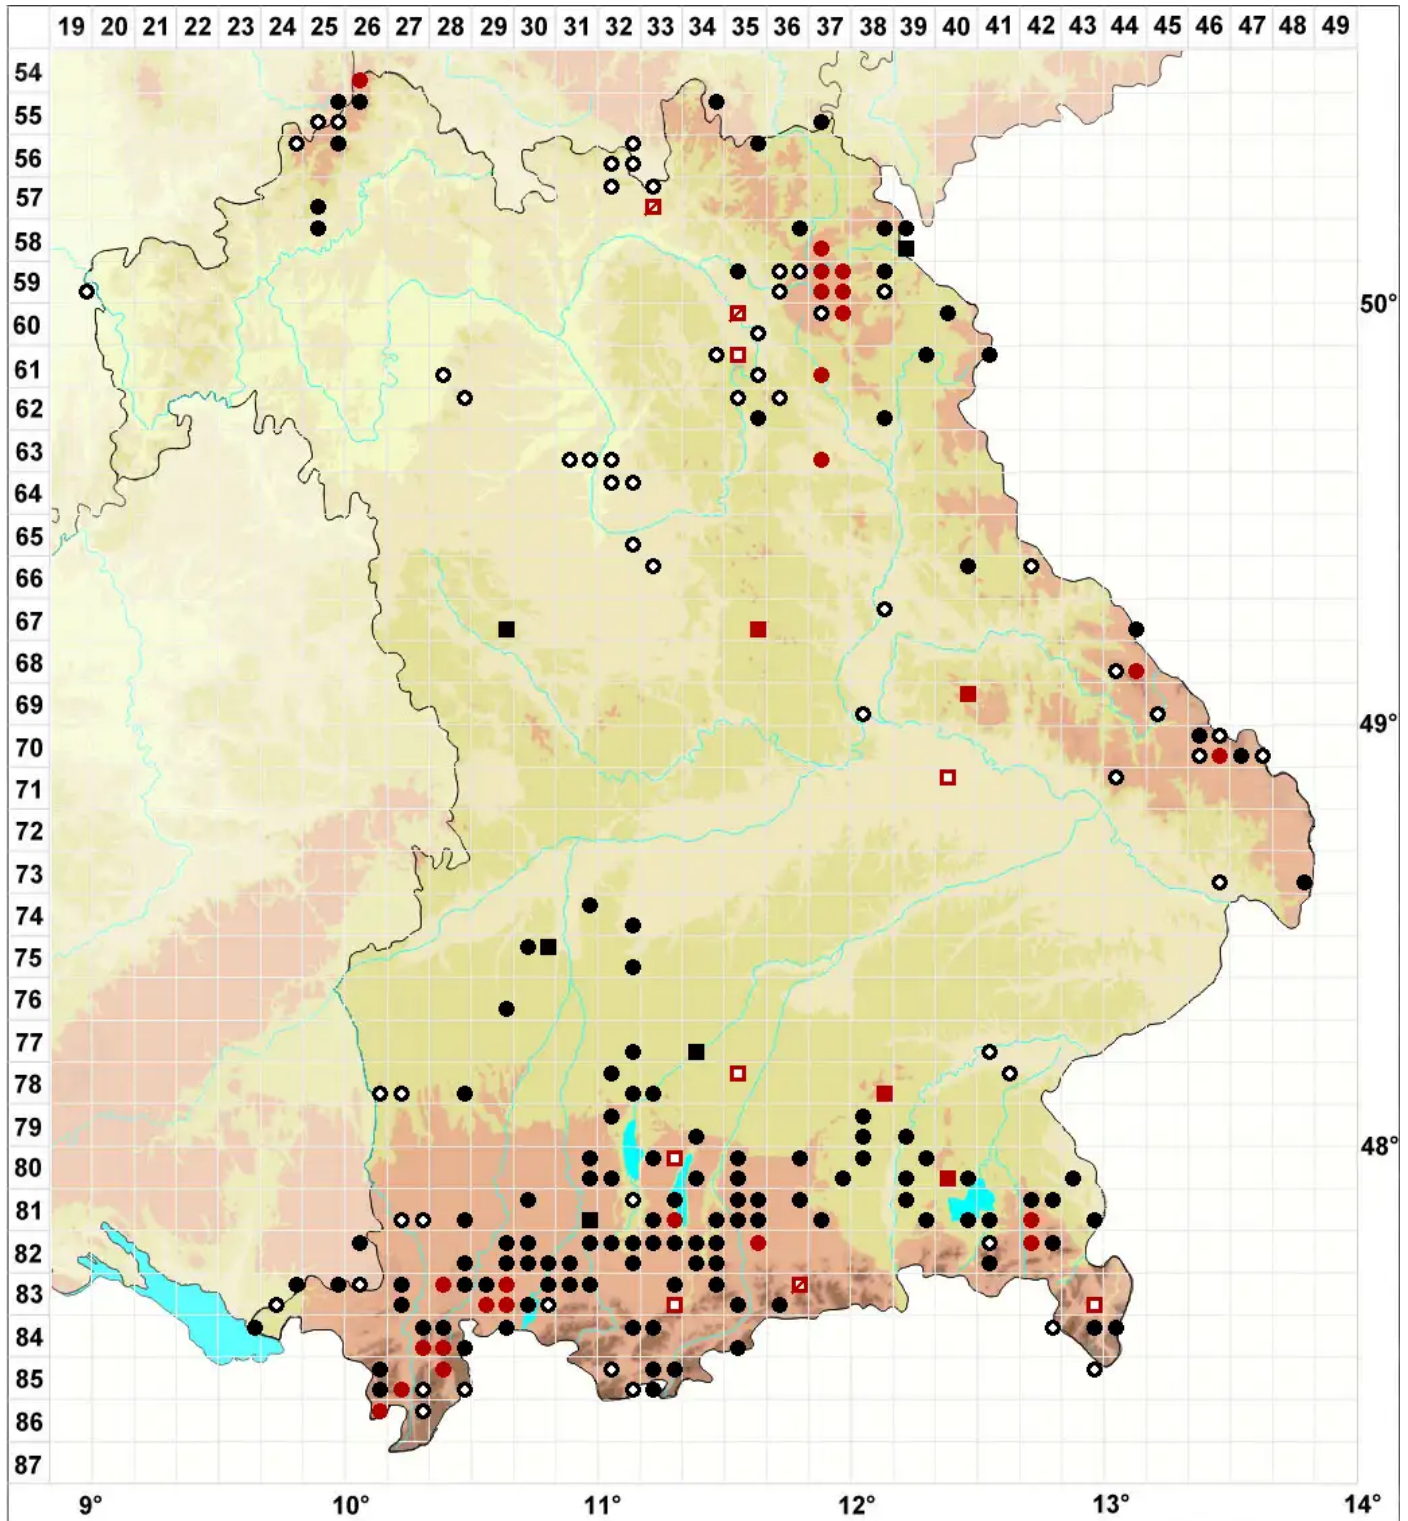

Polytrichum longisetum Sw. ex Brid.

Langstieliges Haarmützenmoos

Legende:

- Symbole:**
- Ausgefülltes Symbol:
Zeitraum von 1980 bis heute (Aktuelle Angabe)
 - Leeres Symbol:
Zeitraum vor 1980 (Altangabe)
 - Quadrat: Herbarbeleg