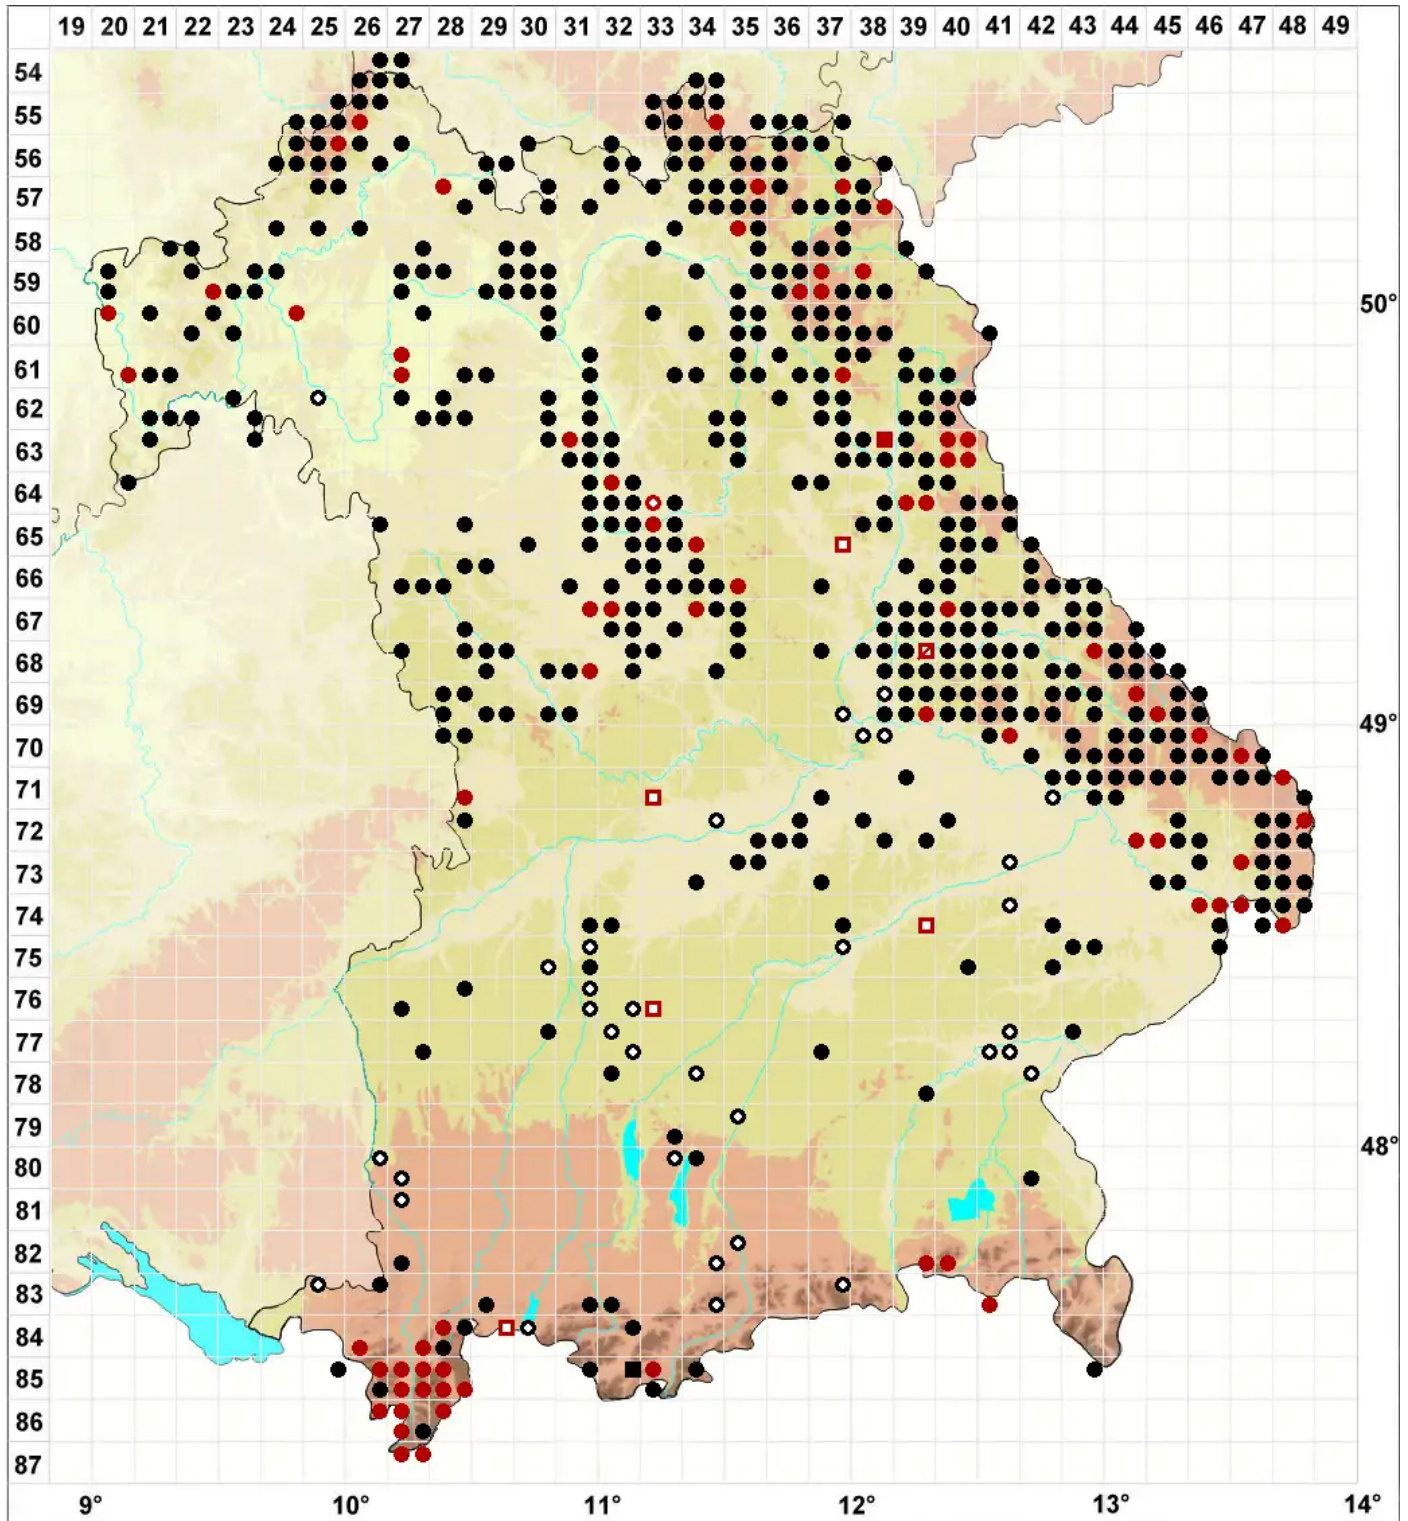

Polytrichum piliferum Hedw.

Glashaar-Frauenhaarmoos, Glashaar-Widertonmoos

Legende:

- Symbole:**
- Ausgefülltes Symbol:
Zeitraum von 1980 bis heute (Aktuelle Angabe)
 - Leeres Symbol:
Zeitraum vor 1980 (Altangabe)
 - Quadrat: Herbarbeleg