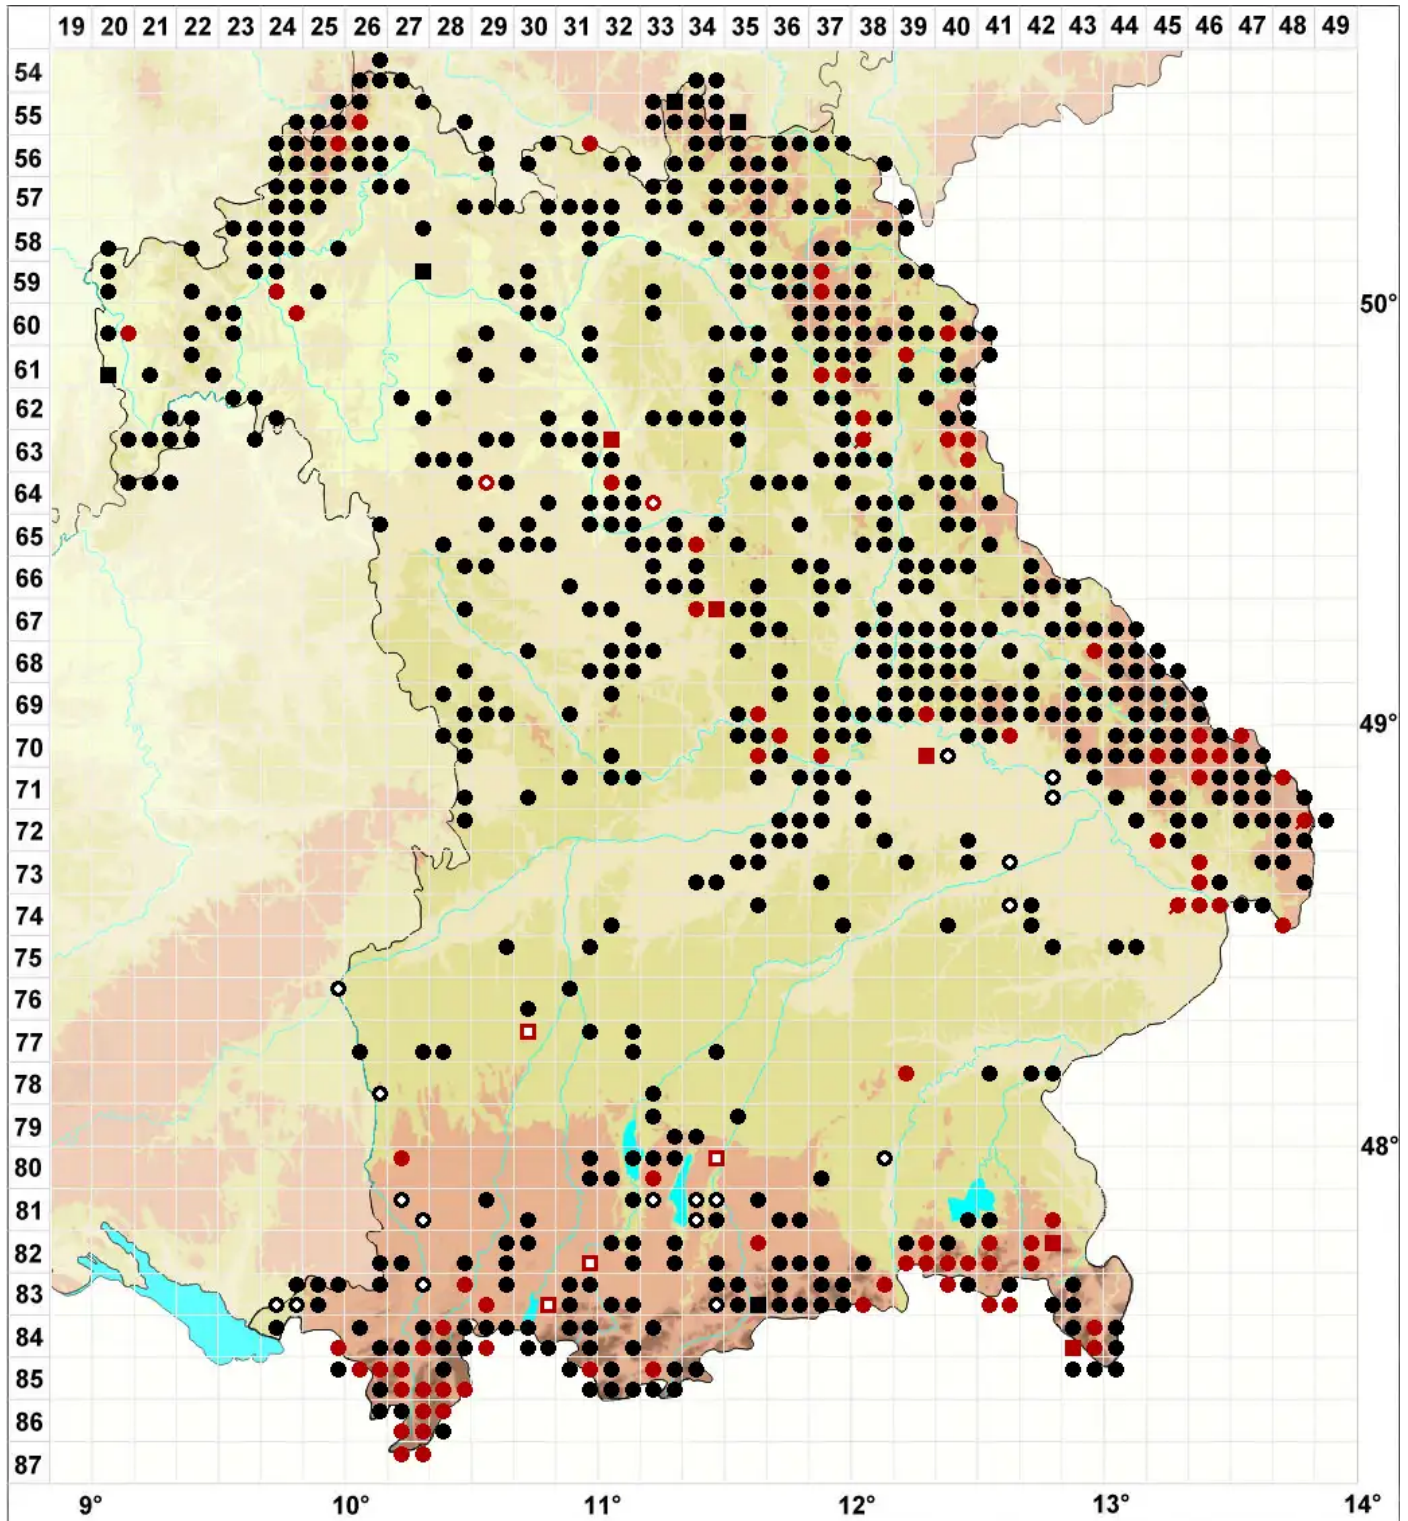

Polytrichum juniperinum Hedw.

Heide-Frauenhaarmoos, Wacholder-Widertonmoos

Legende:

- Symbole:**
- Ausgefülltes Symbol:
Zeitraum von 1980 bis heute (Aktuelle Angabe)
 - Leeres Symbol:
Zeitraum vor 1980 (Altangabe)
 - Quadrat: Herbarbeleg