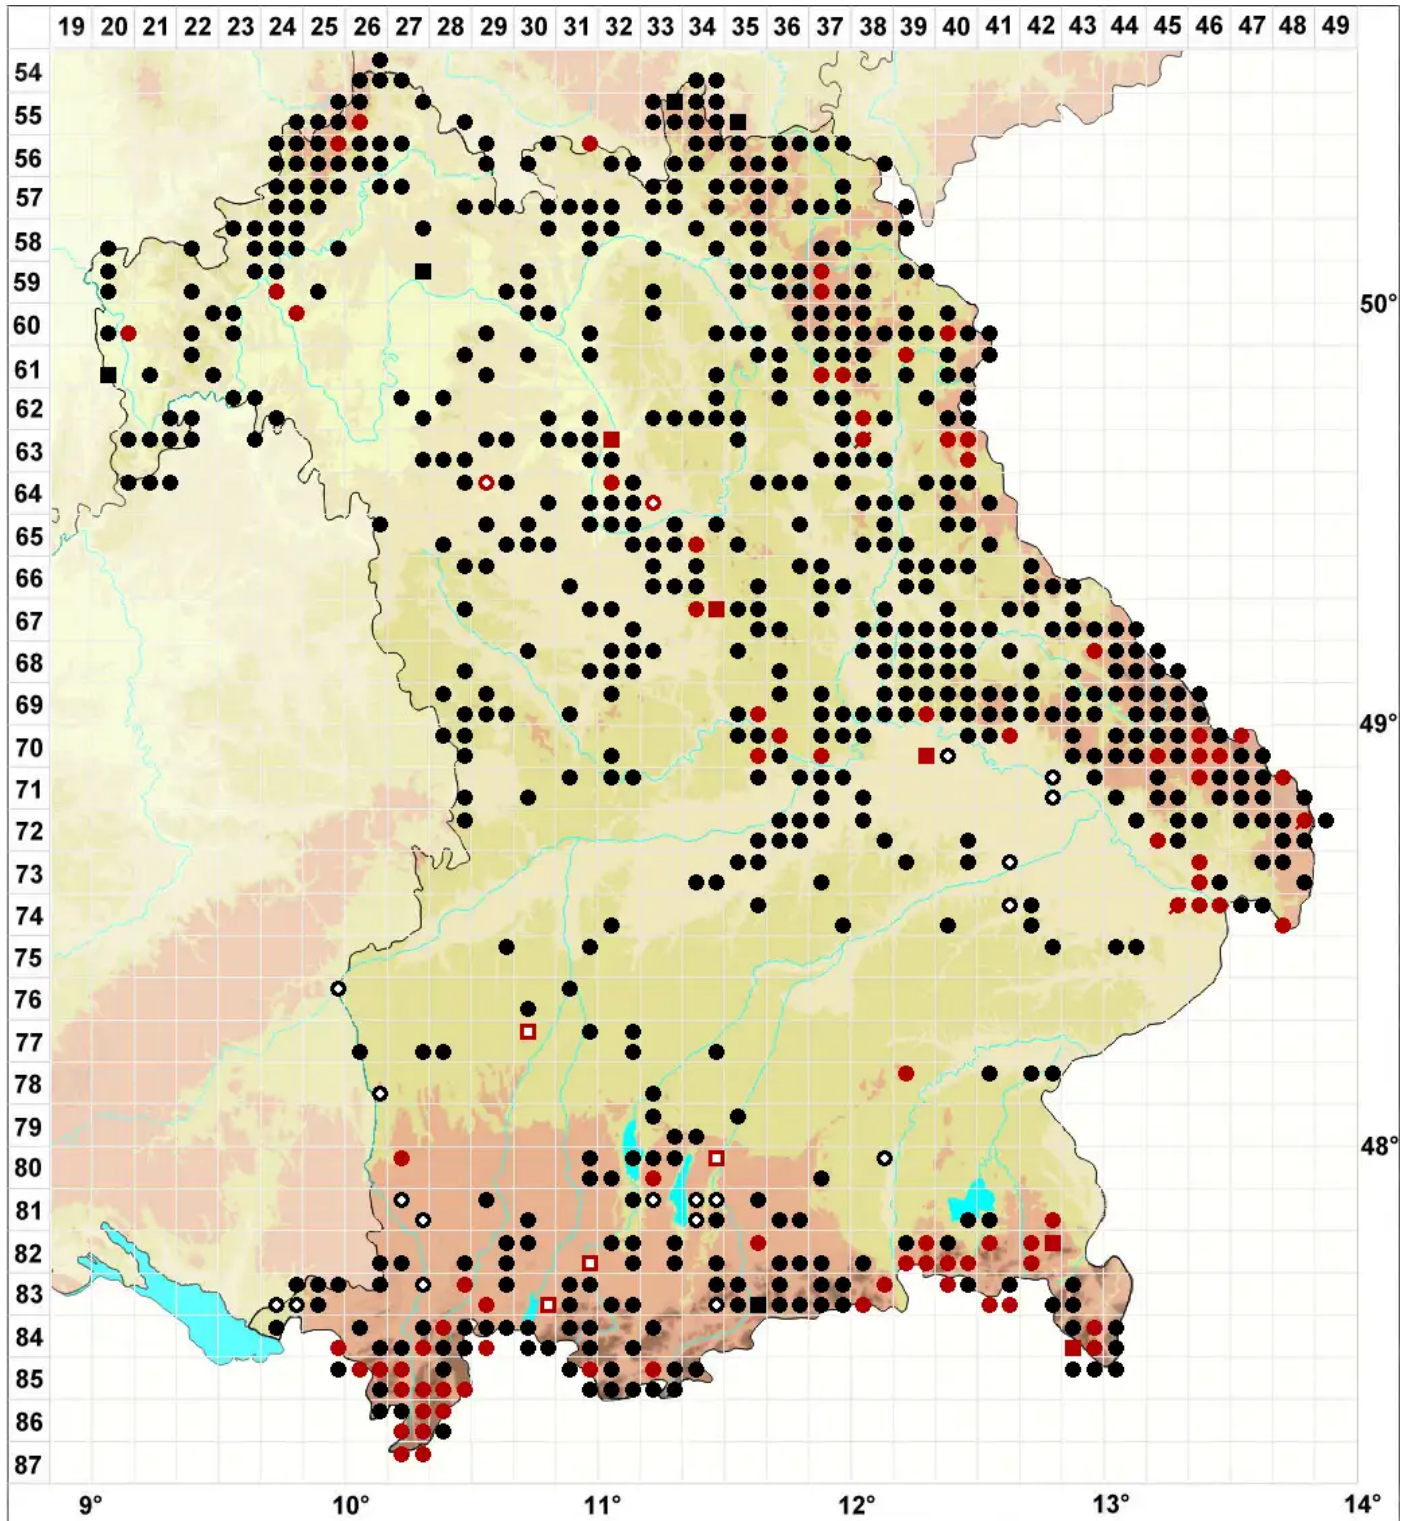

Polytrichum juniperinum Hedw.

Heide-Frauenhaarmoos, Wacholder-Widertonmoos

Legende:

- Symbole:**
- Ausgefülltes Symbol:
Zeitraum von 1980 bis heute (Aktuelle Angabe)
 - Leeres Symbol:
Zeitraum vor 1980 (Altangabe)
 - Quadrat: Herbarbeleg