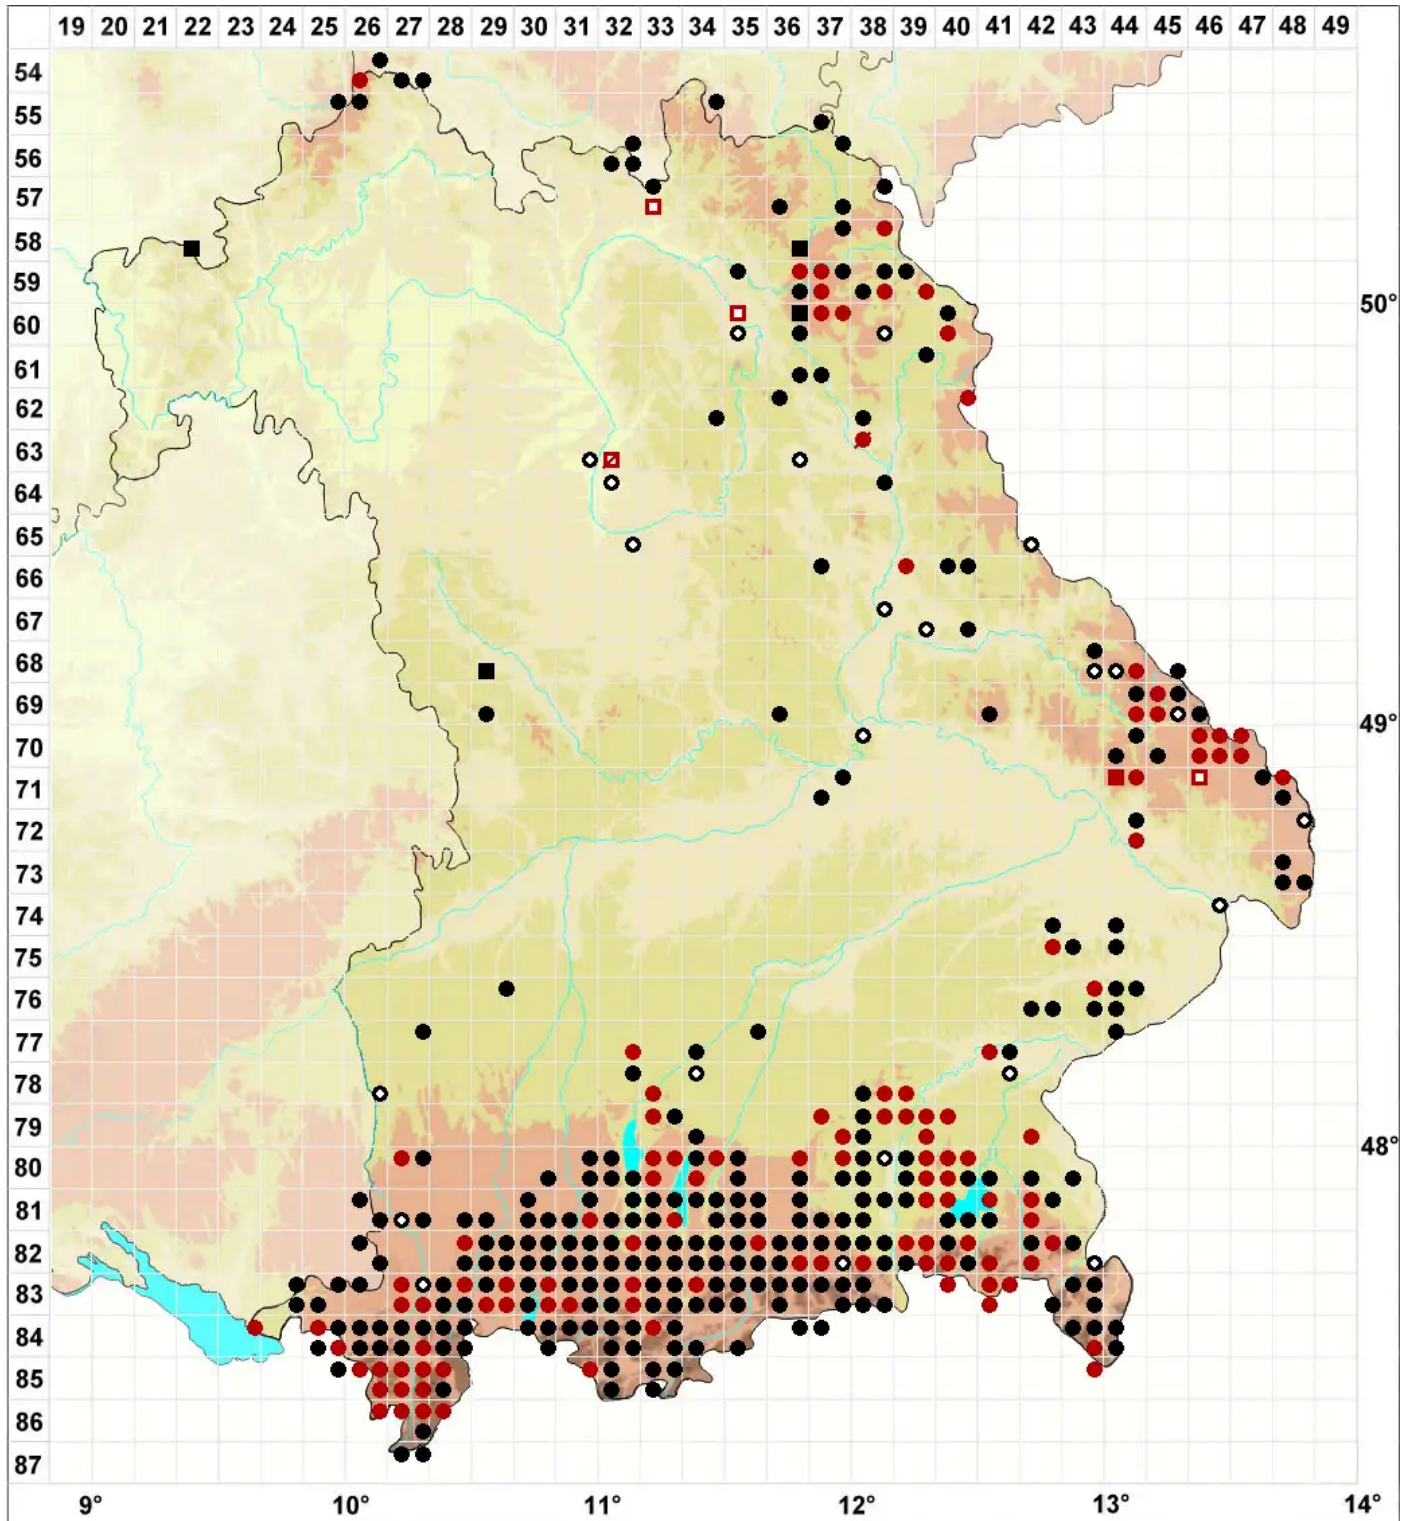

Polytrichum strictum Menzies ex Brid.

Moor-Frauenhaarmoos, Moor-Widertonmoos

Legende:

- Symbole:**
- Ausgefülltes Symbol:
Zeitraum von 1980 bis heute (Aktuelle Angabe)
 - Leeres Symbol:
Zeitraum vor 1980 (Altangabe)
 - Quadrat: Herbarbeleg