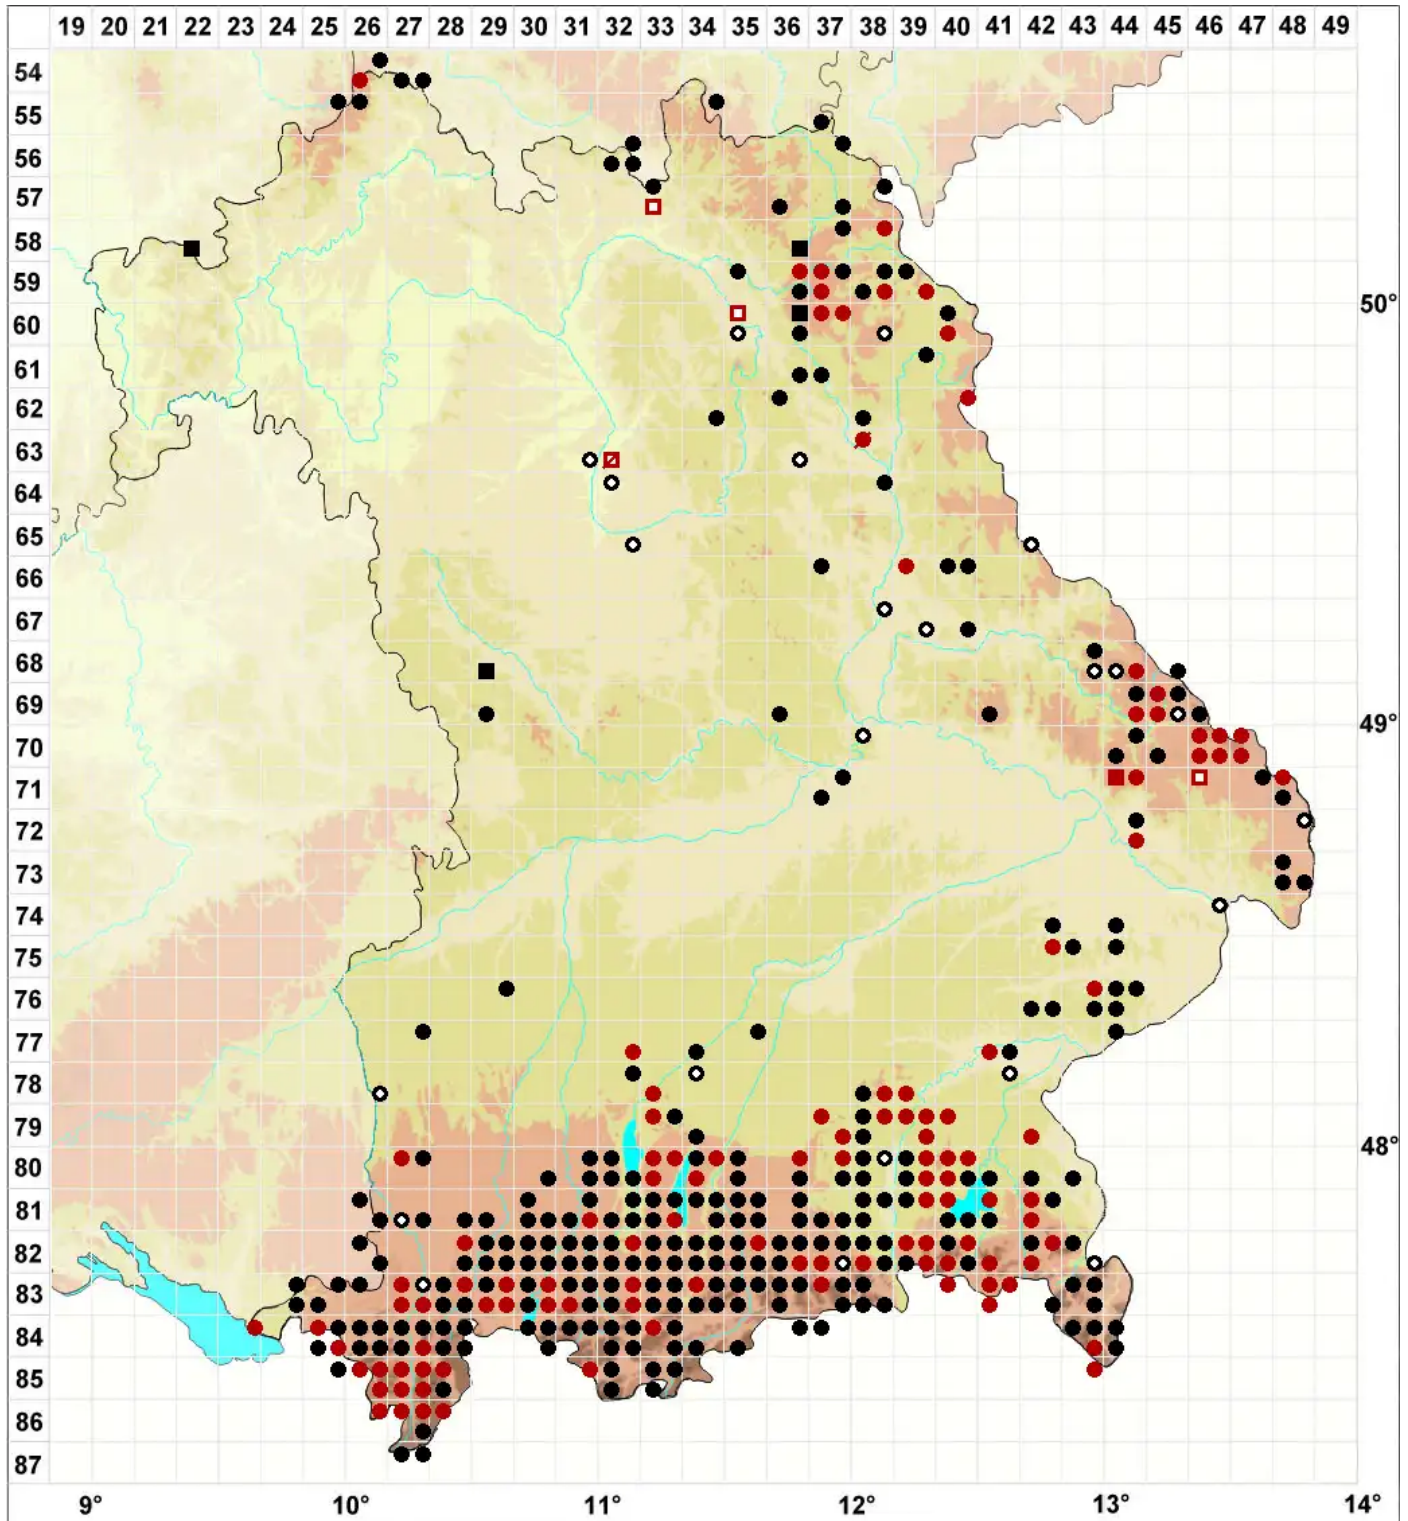

Polytrichum strictum Menzies ex Brid.

Moor-Frauenhaarmoos, Moor-Widertonmoos

Legende:

- Symbole:**
- Ausgefülltes Symbol:
Zeitraum von 1980 bis heute (Aktuelle Angabe)
 - Leeres Symbol:
Zeitraum vor 1980 (Altangabe)
 - Quadrat: Herbarbeleg