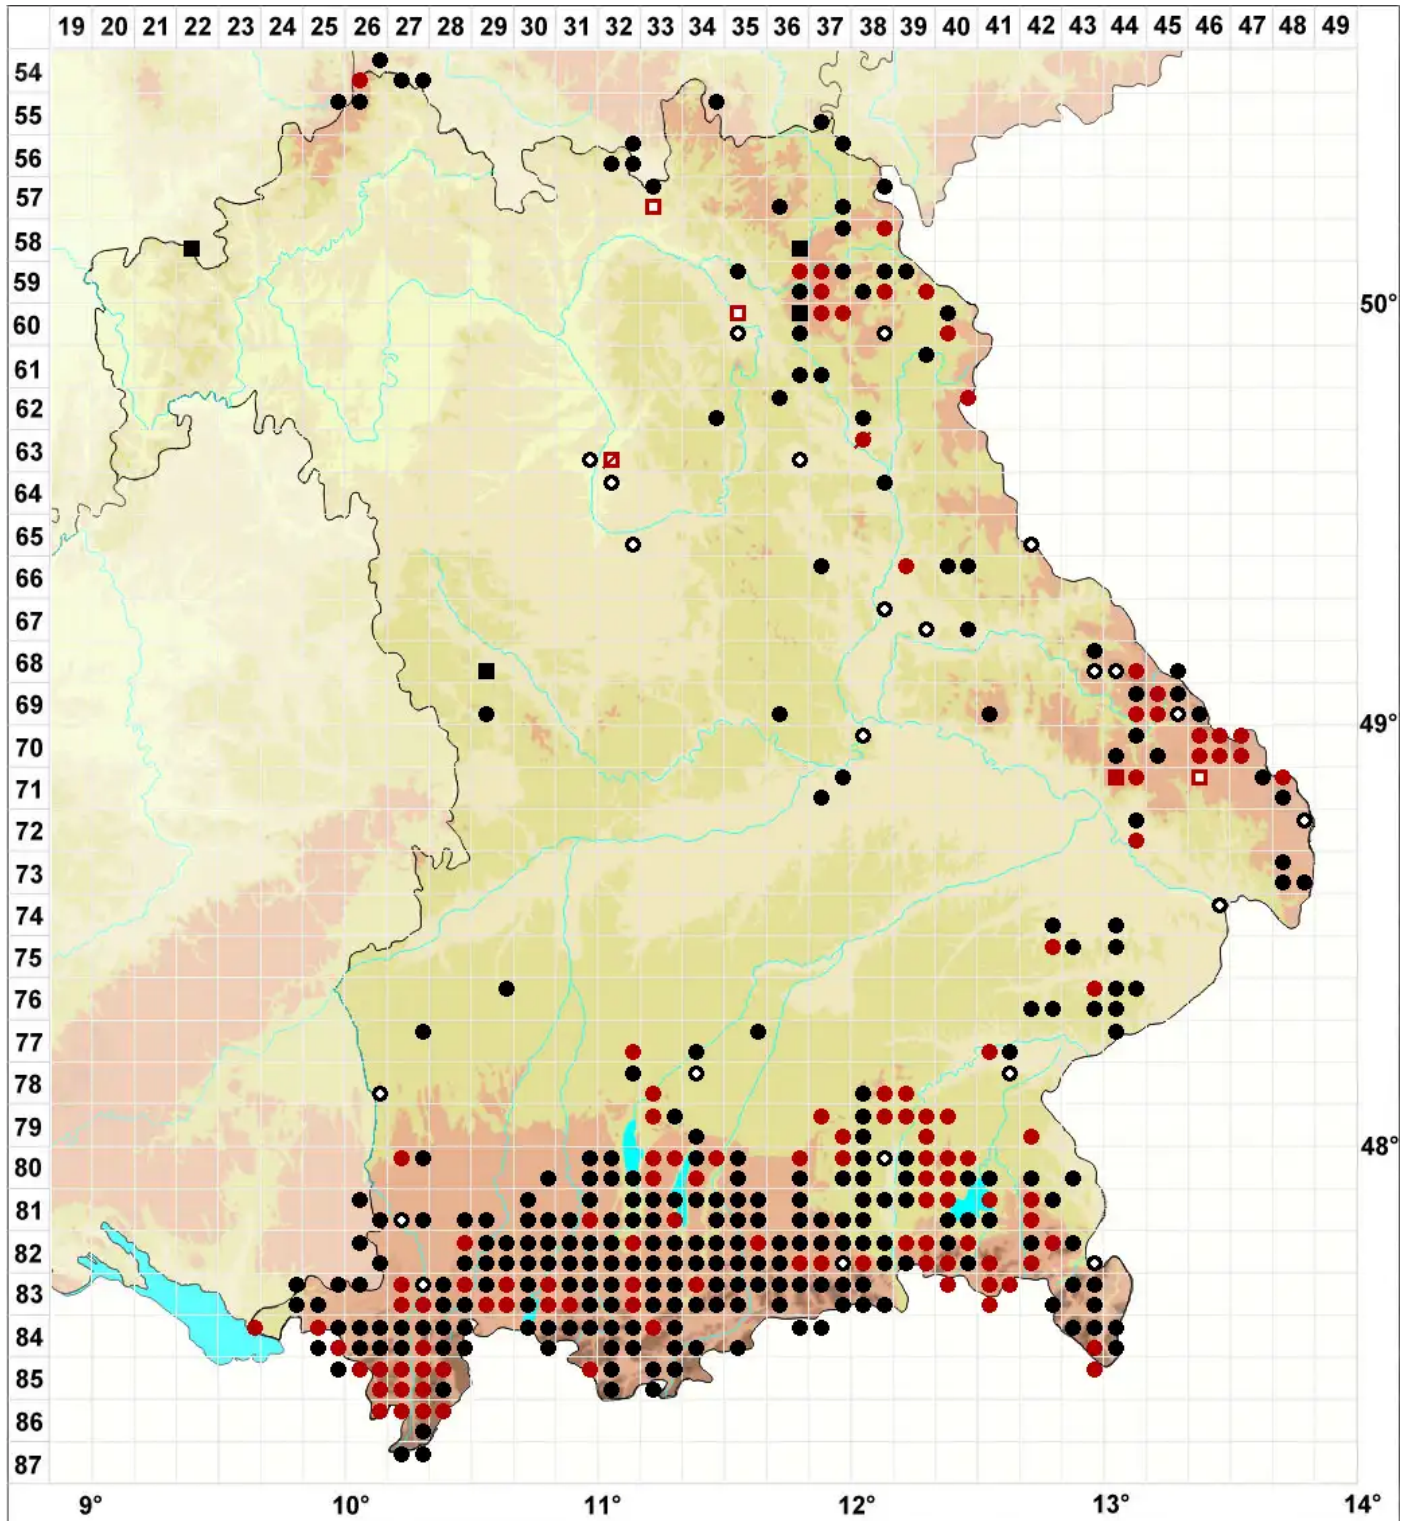

Polytrichum strictum Menzies ex Brid.

Moor-Frauenhaarmoos, Moor-Widertonmoos

Legende:

Symbole:
Ausgefülltes Symbol:
Zeitraum von 1980 bis heute (Aktuelle Angabe)
Leeres Symbol:
Zeitraum vor 1980 (Altangabe)
Quadrat: Herbarbeleg