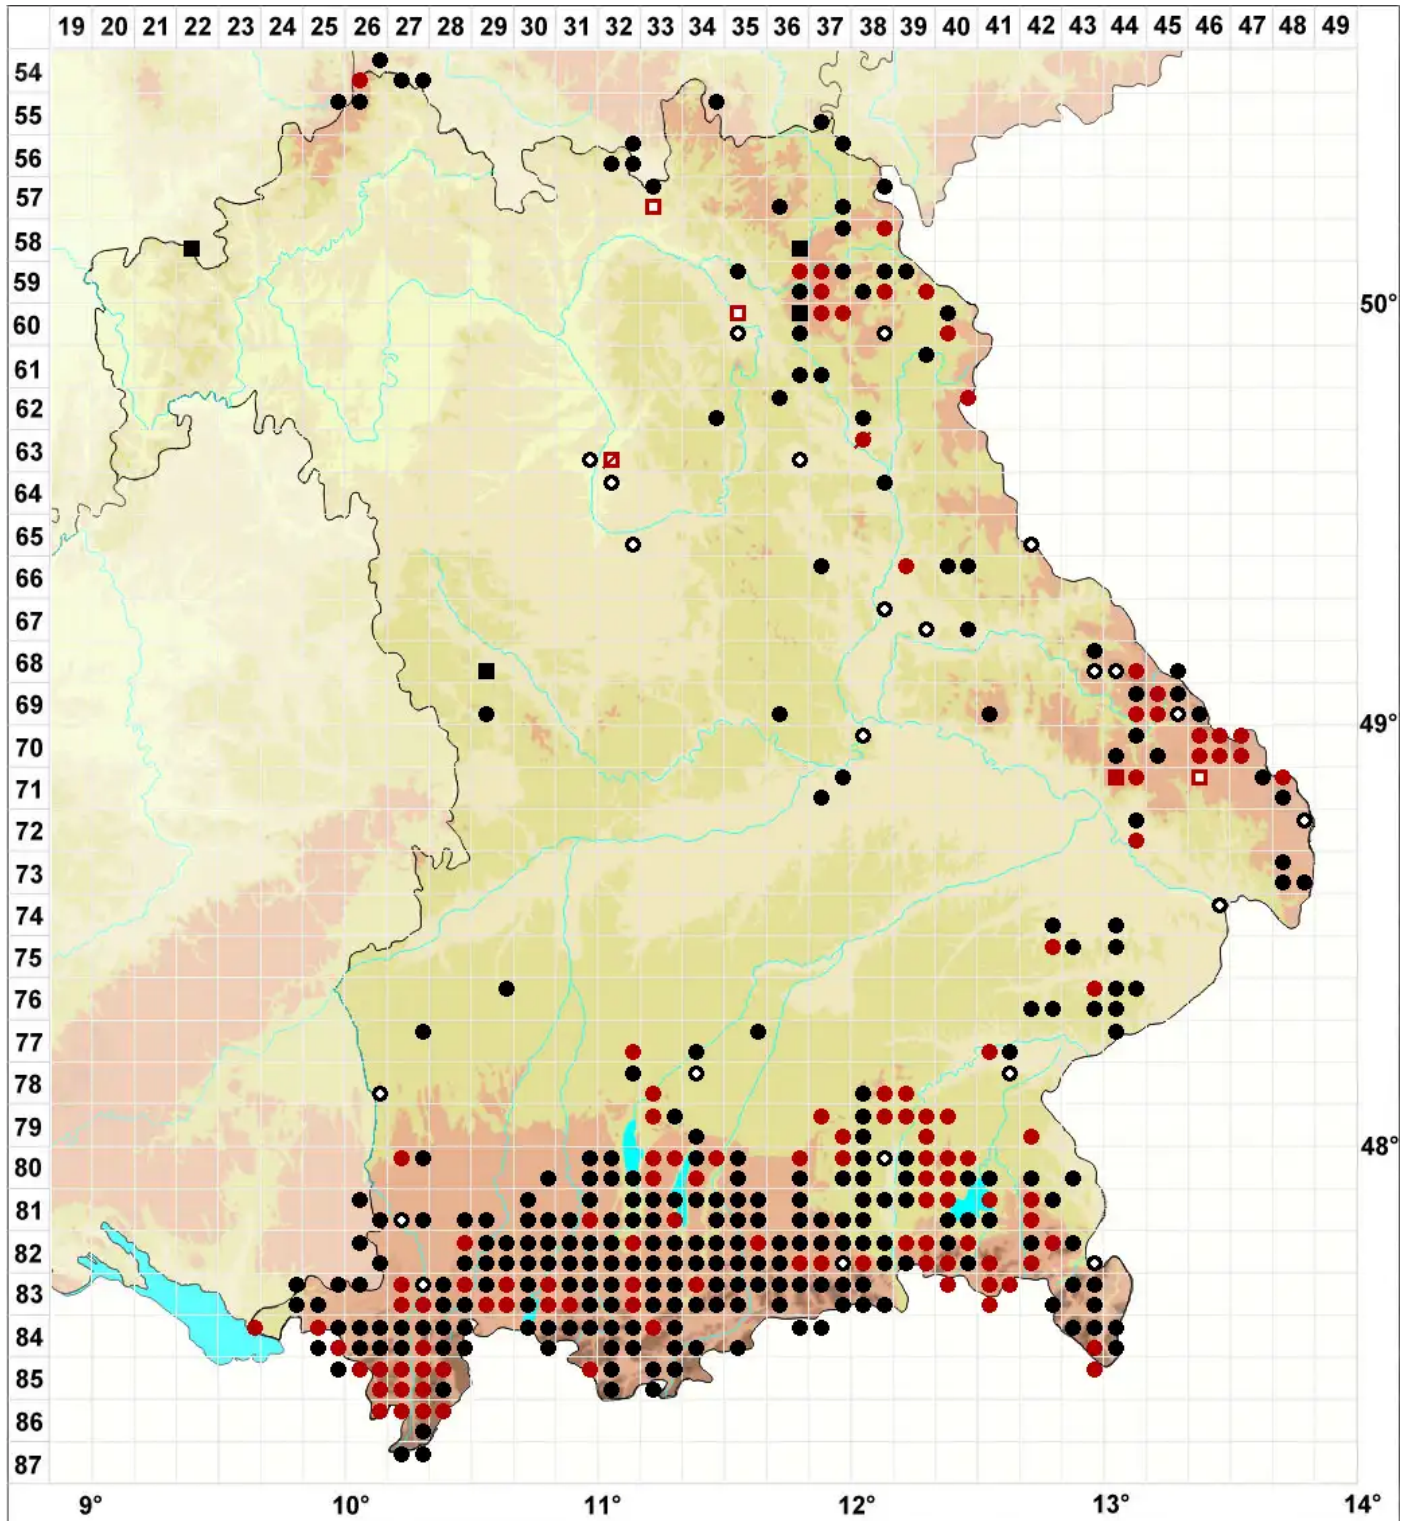

# Polytrichum strictum Menzies ex Brid.

Moor-Frauenhaarmoos, Moor-Widertonmoos

Legende:

- Symbole:**  
Ausgefülltes Symbol:  
Zeitraum von 1980 bis heute (Aktuelle Angabe)  
Leeres Symbol:  
Zeitraum vor 1980 (Altangabe)  
Quadrat: Herbarbeleg