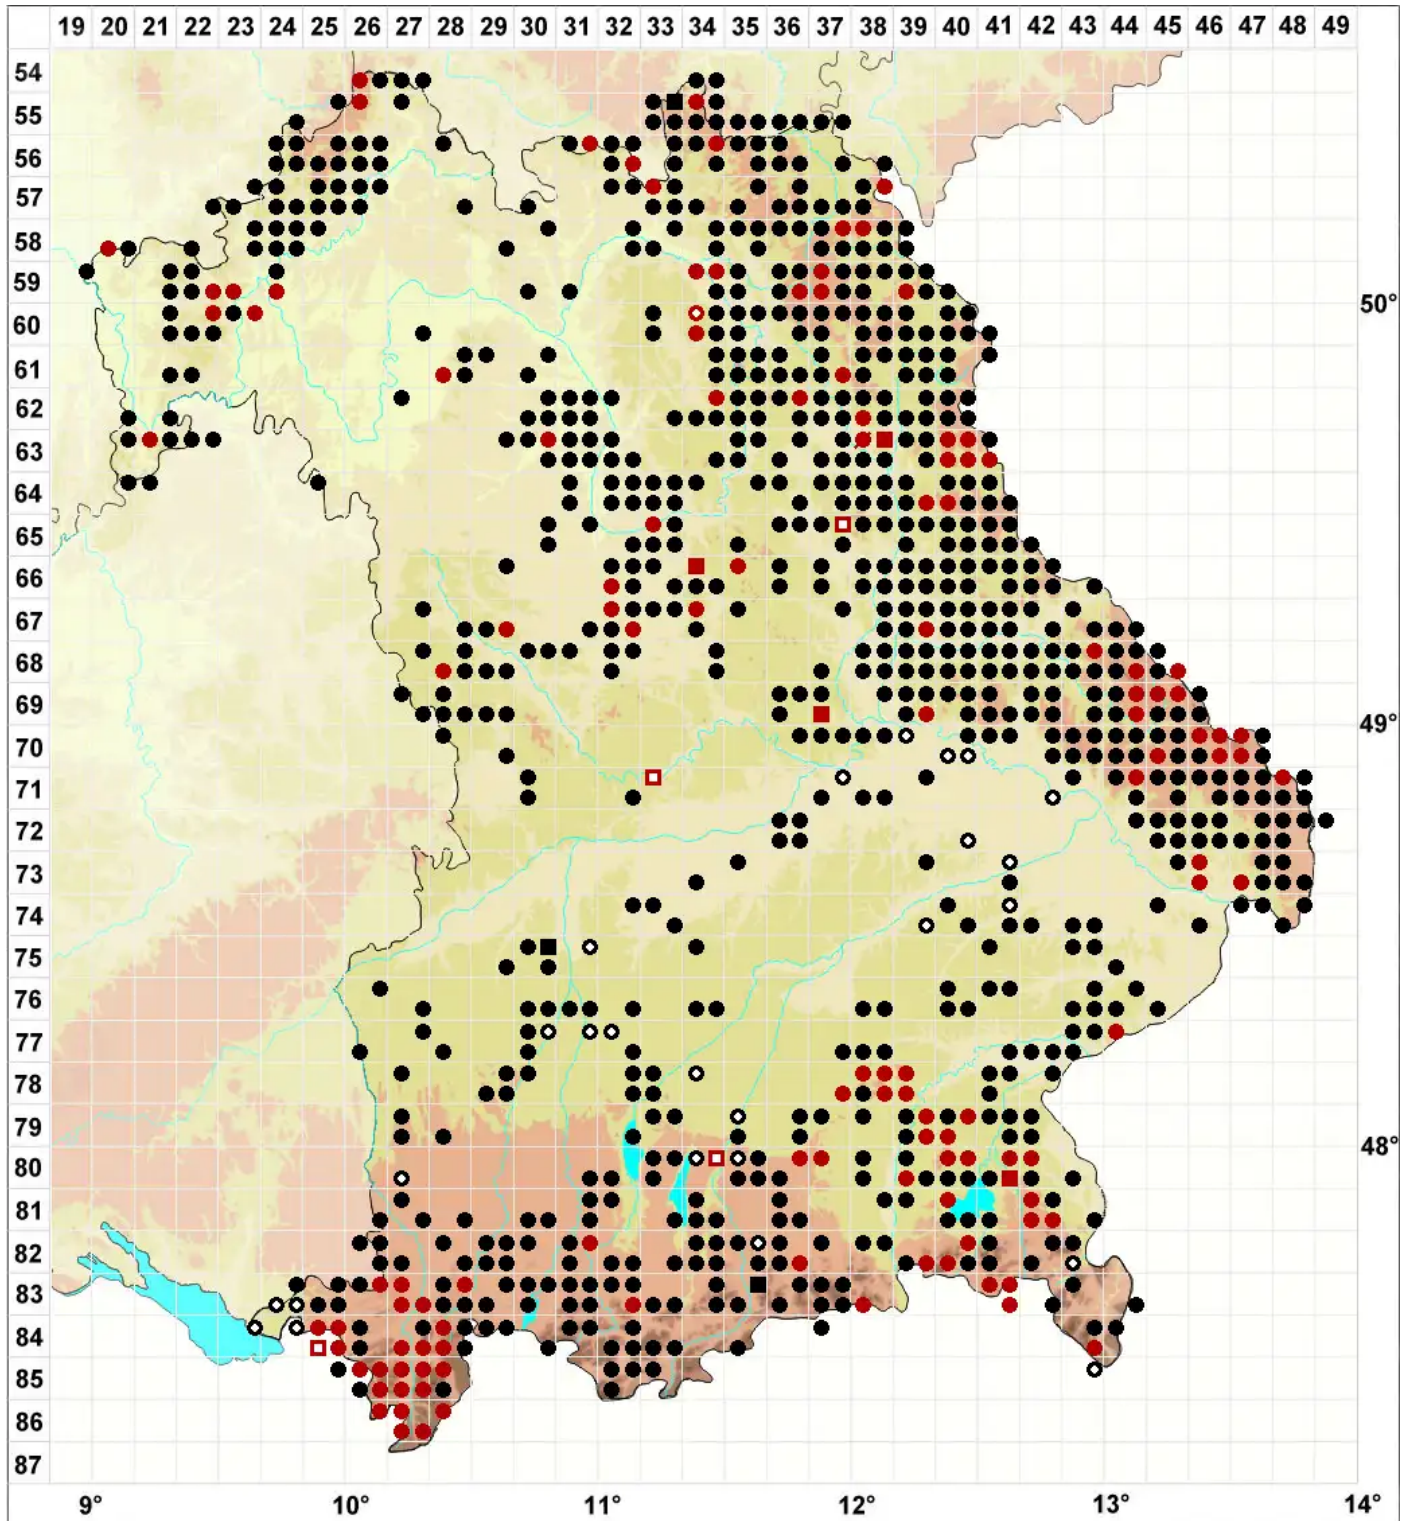

Polytrichum commune Hedw.

Gemeines Widertonmoos, Goldenes Frauenhaarmoos

Legende:

Symbole:

Ausgefülltes Symbol:
Zeitraum von 1980 bis heute (Aktuelle Angabe)

Leeres Symbol:
Zeitraum vor 1980 (Altangabe)

Quadrat: Herbarbeleg