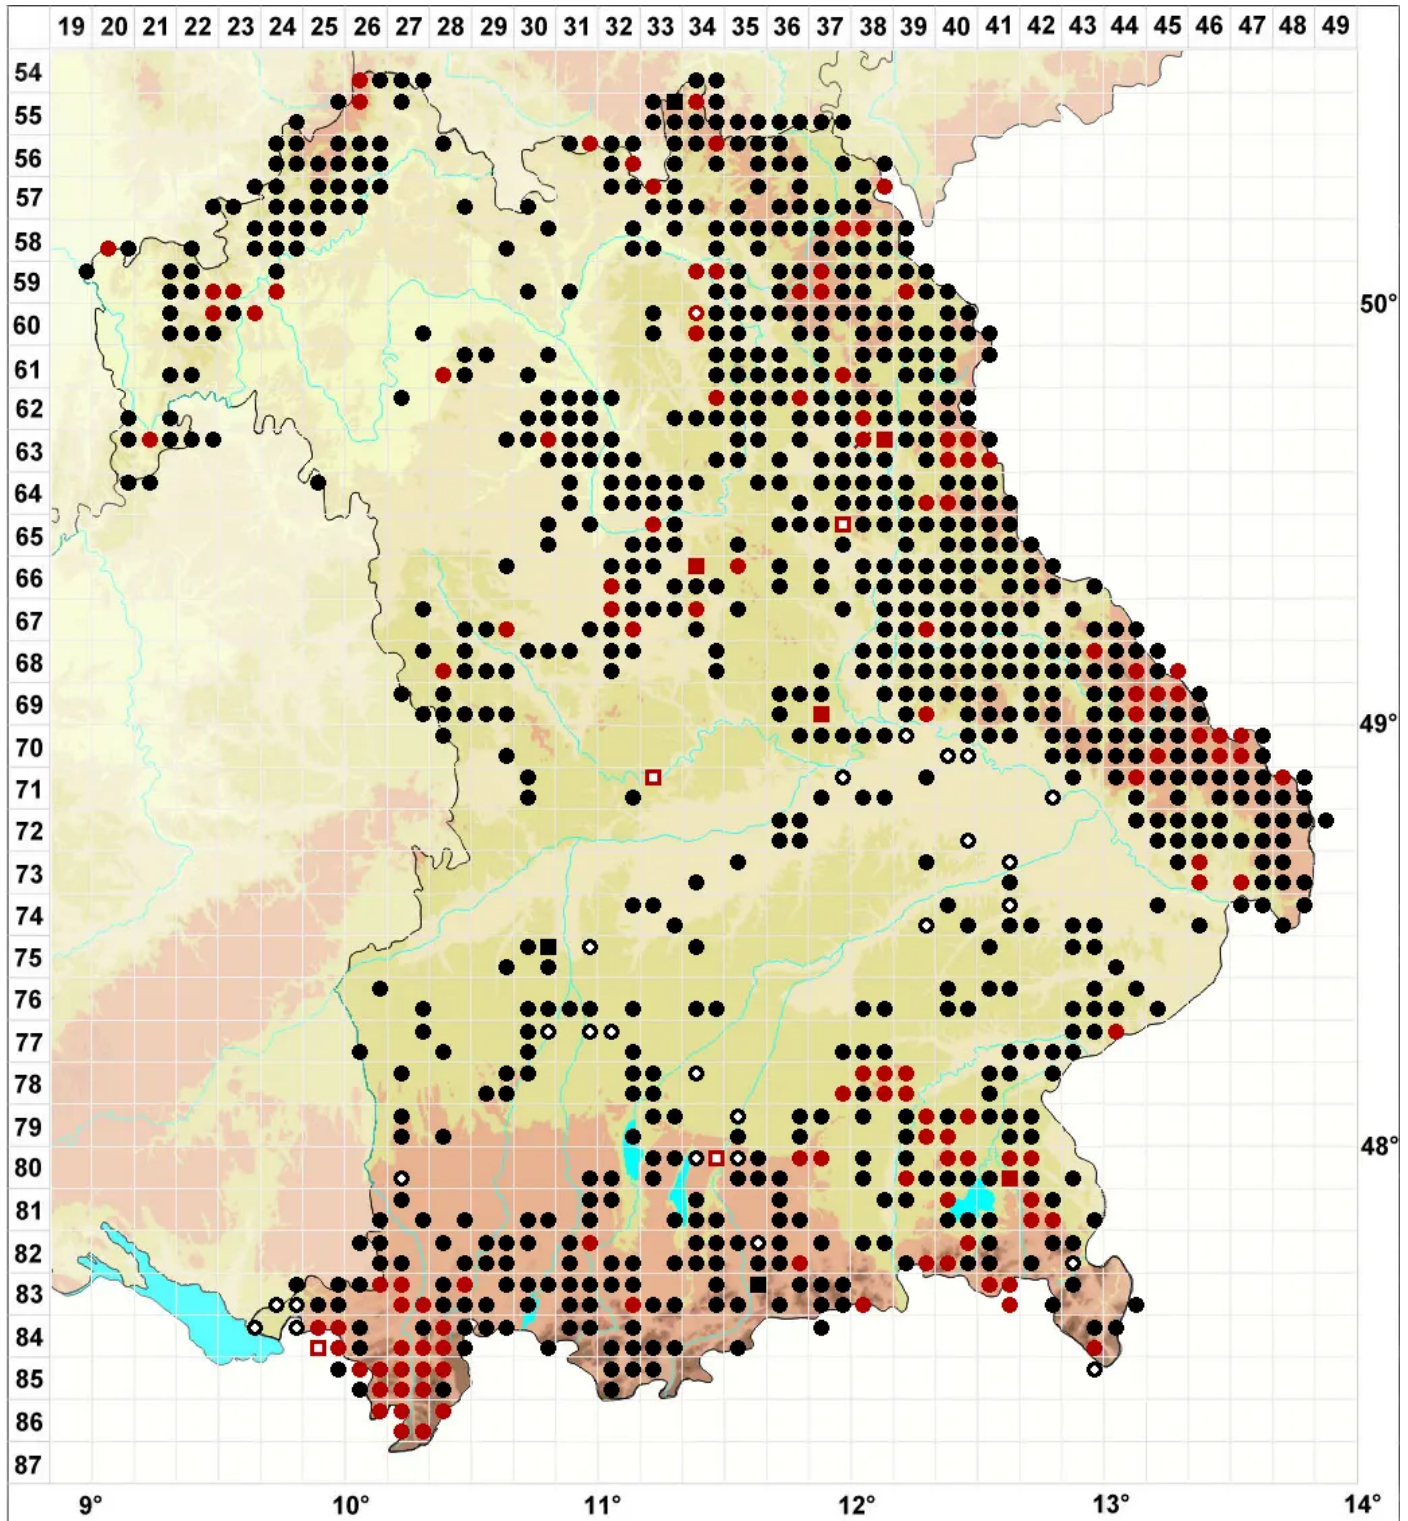

# Polytrichum commune Hedw.

Gemeines Widertonmoos, Goldenes Frauenhaarmoos

Legende:

- Symbole:**
- Ausgefülltes Symbol:  
Zeitraum von 1980 bis heute (Aktuelle Angabe)
  - Leeres Symbol:  
Zeitraum vor 1980 (Altangabe)
  - Quadrat: Herbarbeleg