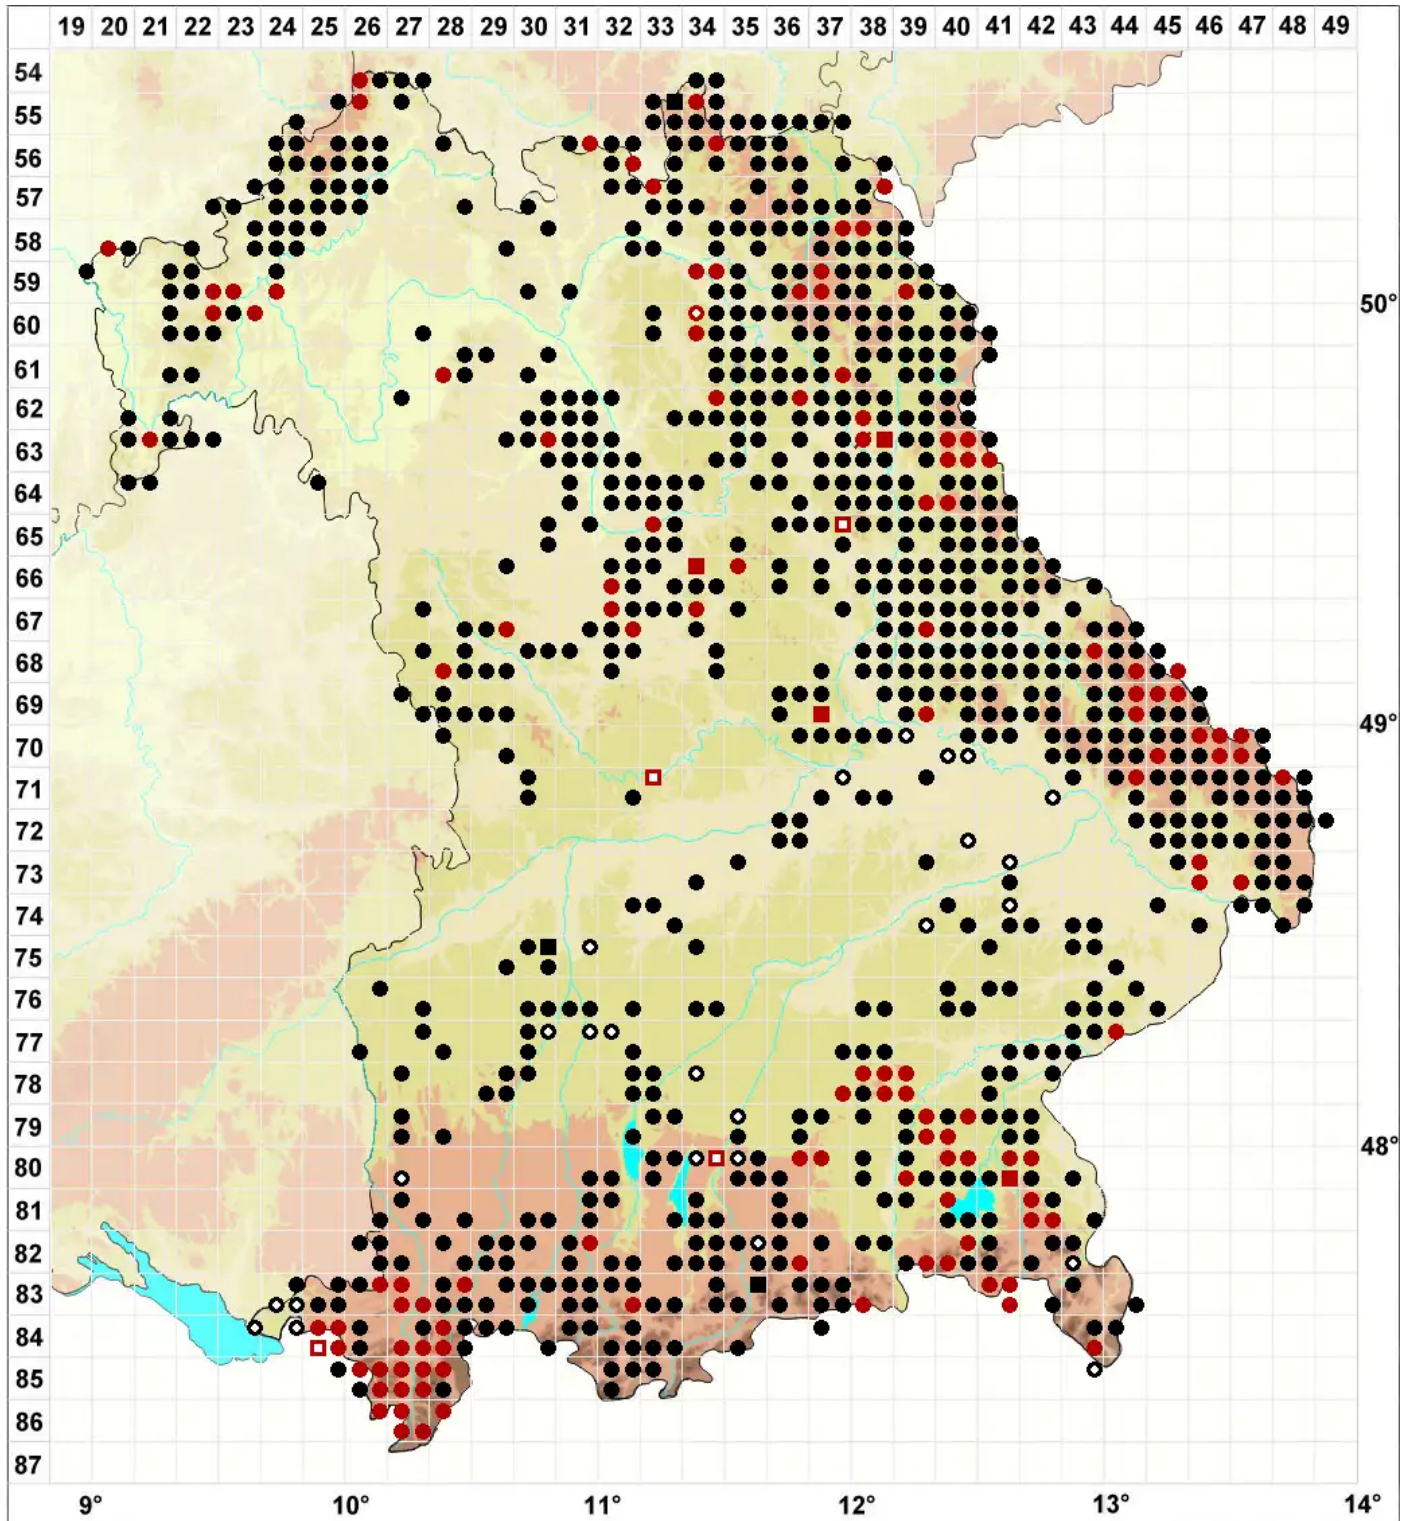

Polytrichum commune Hedw.

Gemeines Widertonmoos, Goldenes Frauenhaarmoos

Legende:

- Symbole:**
- Ausgefülltes Symbol:
Zeitraum von 1980 bis heute (Aktuelle Angabe)
 - Leeres Symbol:
Zeitraum vor 1980 (Altangabe)
 - Quadrat: Herbarbeleg