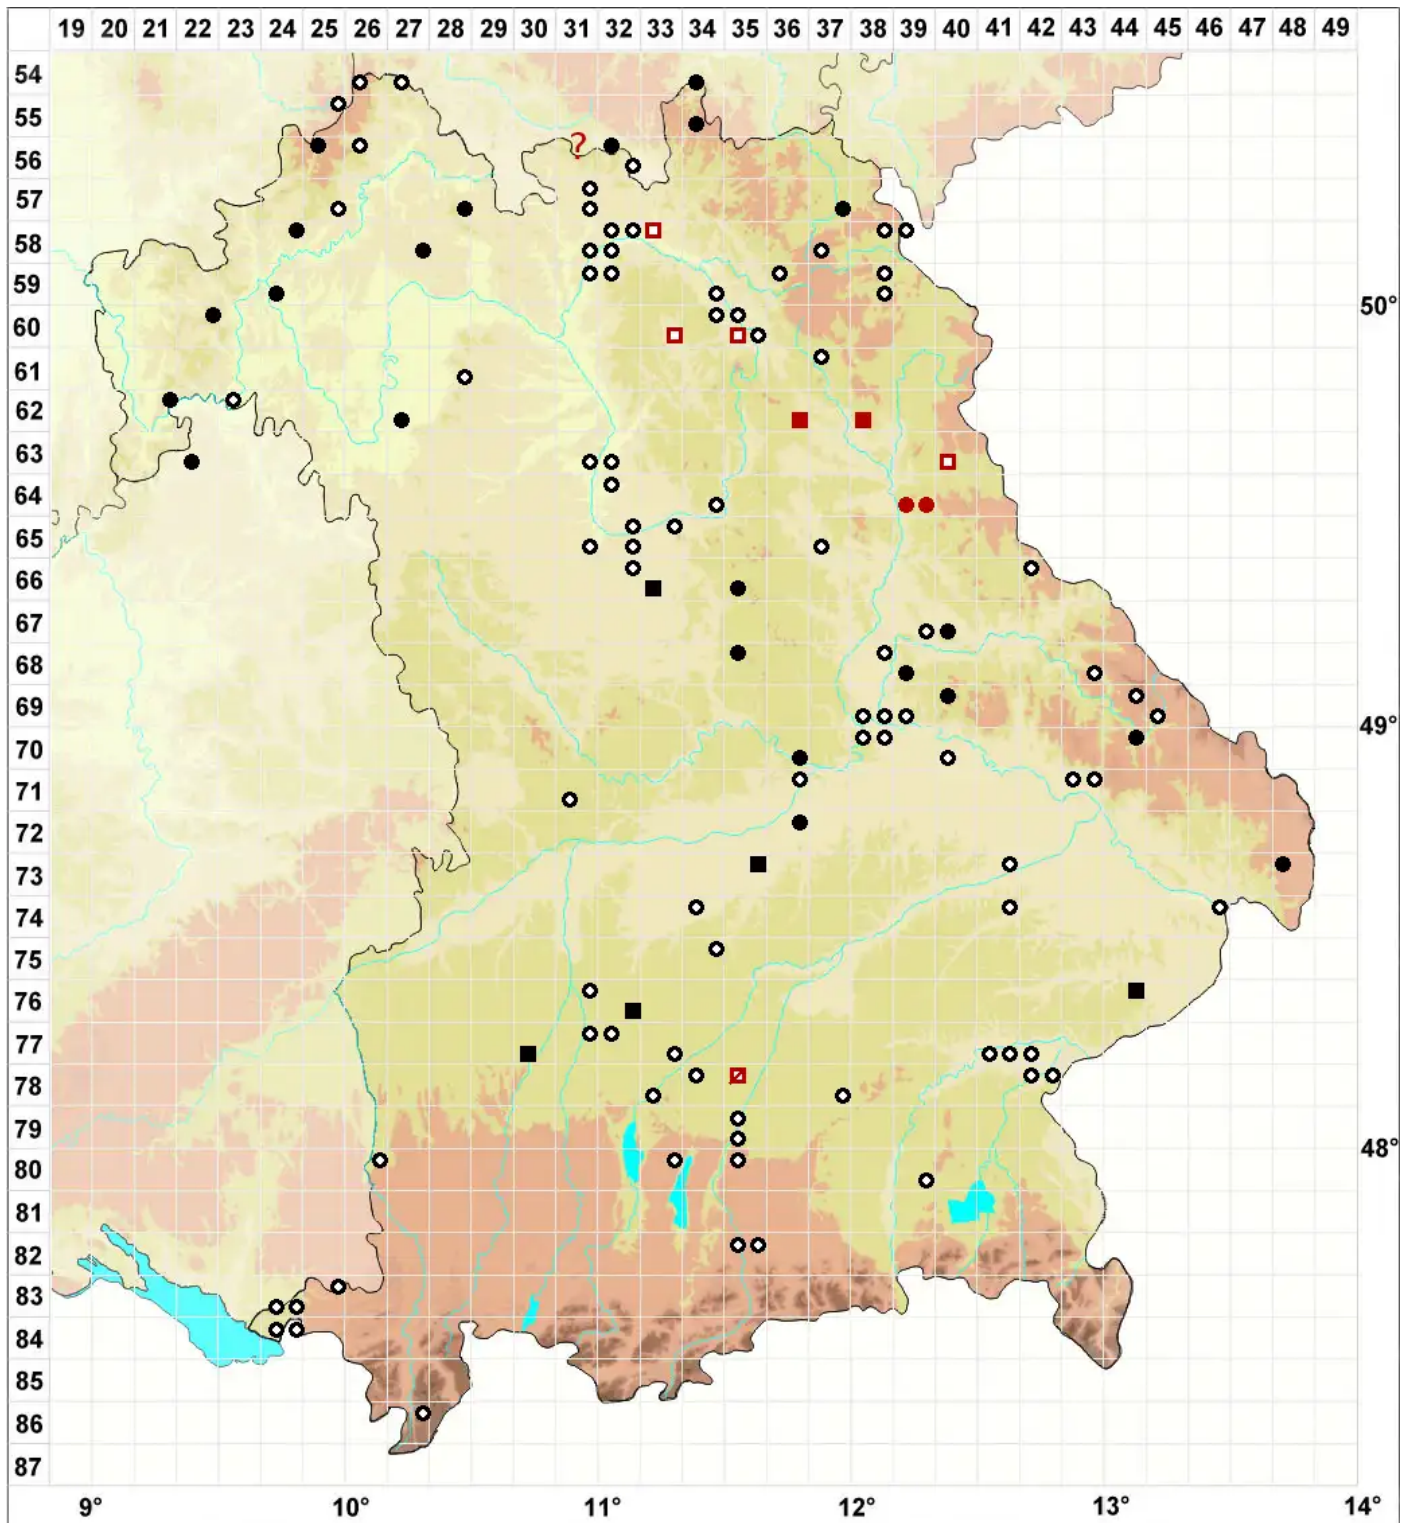

# Pogonatum nanum (Hedw.) P.Beauv.

## Kleines Filzmützenmoos

Legende:

- Symbole:**  
Ausgefülltes Symbol:  
Zeitraum von 1980 bis heute (Aktuelle Angabe)  
Leeres Symbol:  
Zeitraum vor 1980 (Altangabe)  
Quadrat: Herbarbeleg