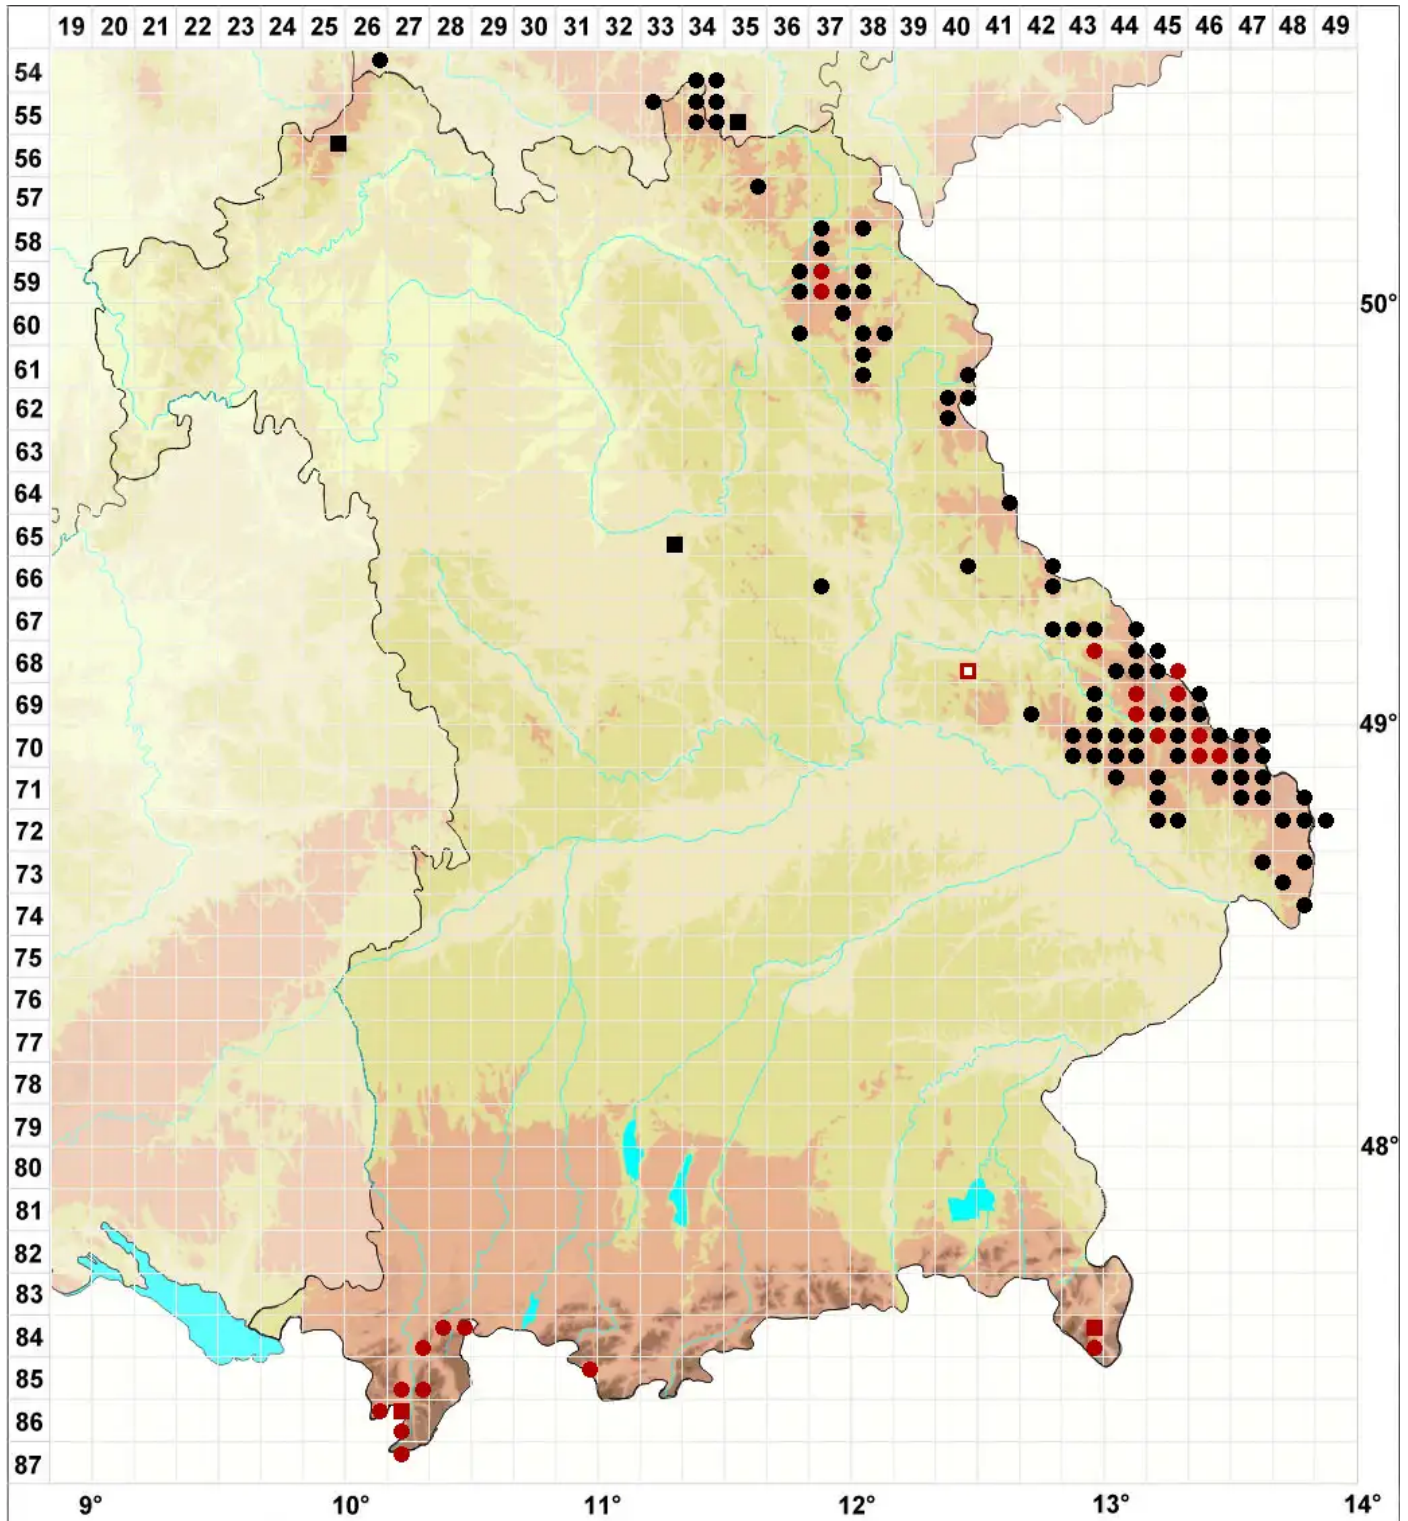

Polytrichum pallidisetum Funck

Blasstieliges Haarmützenmoos

Legende:

- Symbole:**
Ausgefülltes Symbol:
Zeitraum von 1980 bis heute (Aktuelle Angabe)
Leeres Symbol:
Zeitraum vor 1980 (Altangabe)
Quadrat: Herbarbeleg