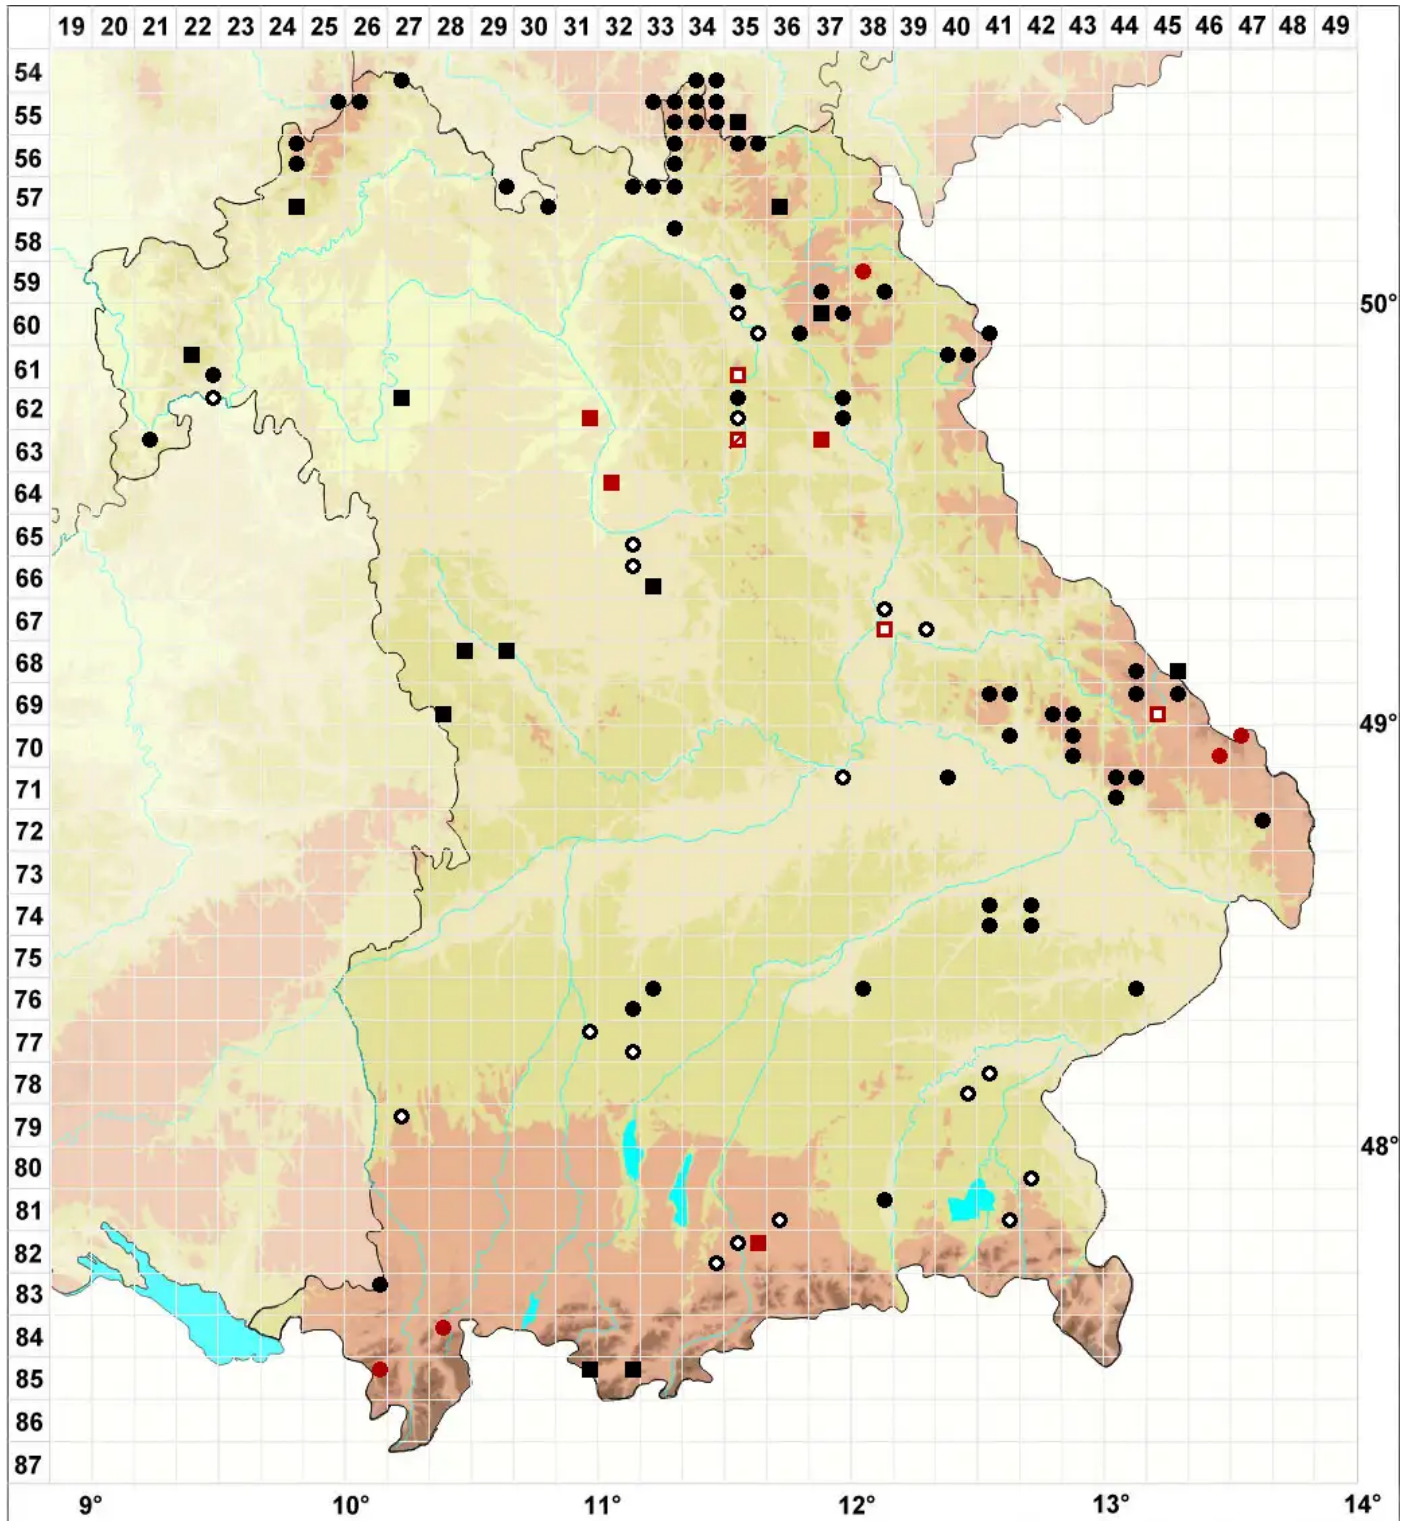

Polytrichum commune var. perigoniale (Michx.) Hampe

Veränderliches Goldenes Frauenhaarmoos

Legende:

- Symbole:**
- Ausgefülltes Symbol:
Zeitraum von 1980 bis heute (Aktuelle Angabe)
 - Leeres Symbol:
Zeitraum vor 1980 (Altangabe)
 - Quadrat: Herbarbeleg