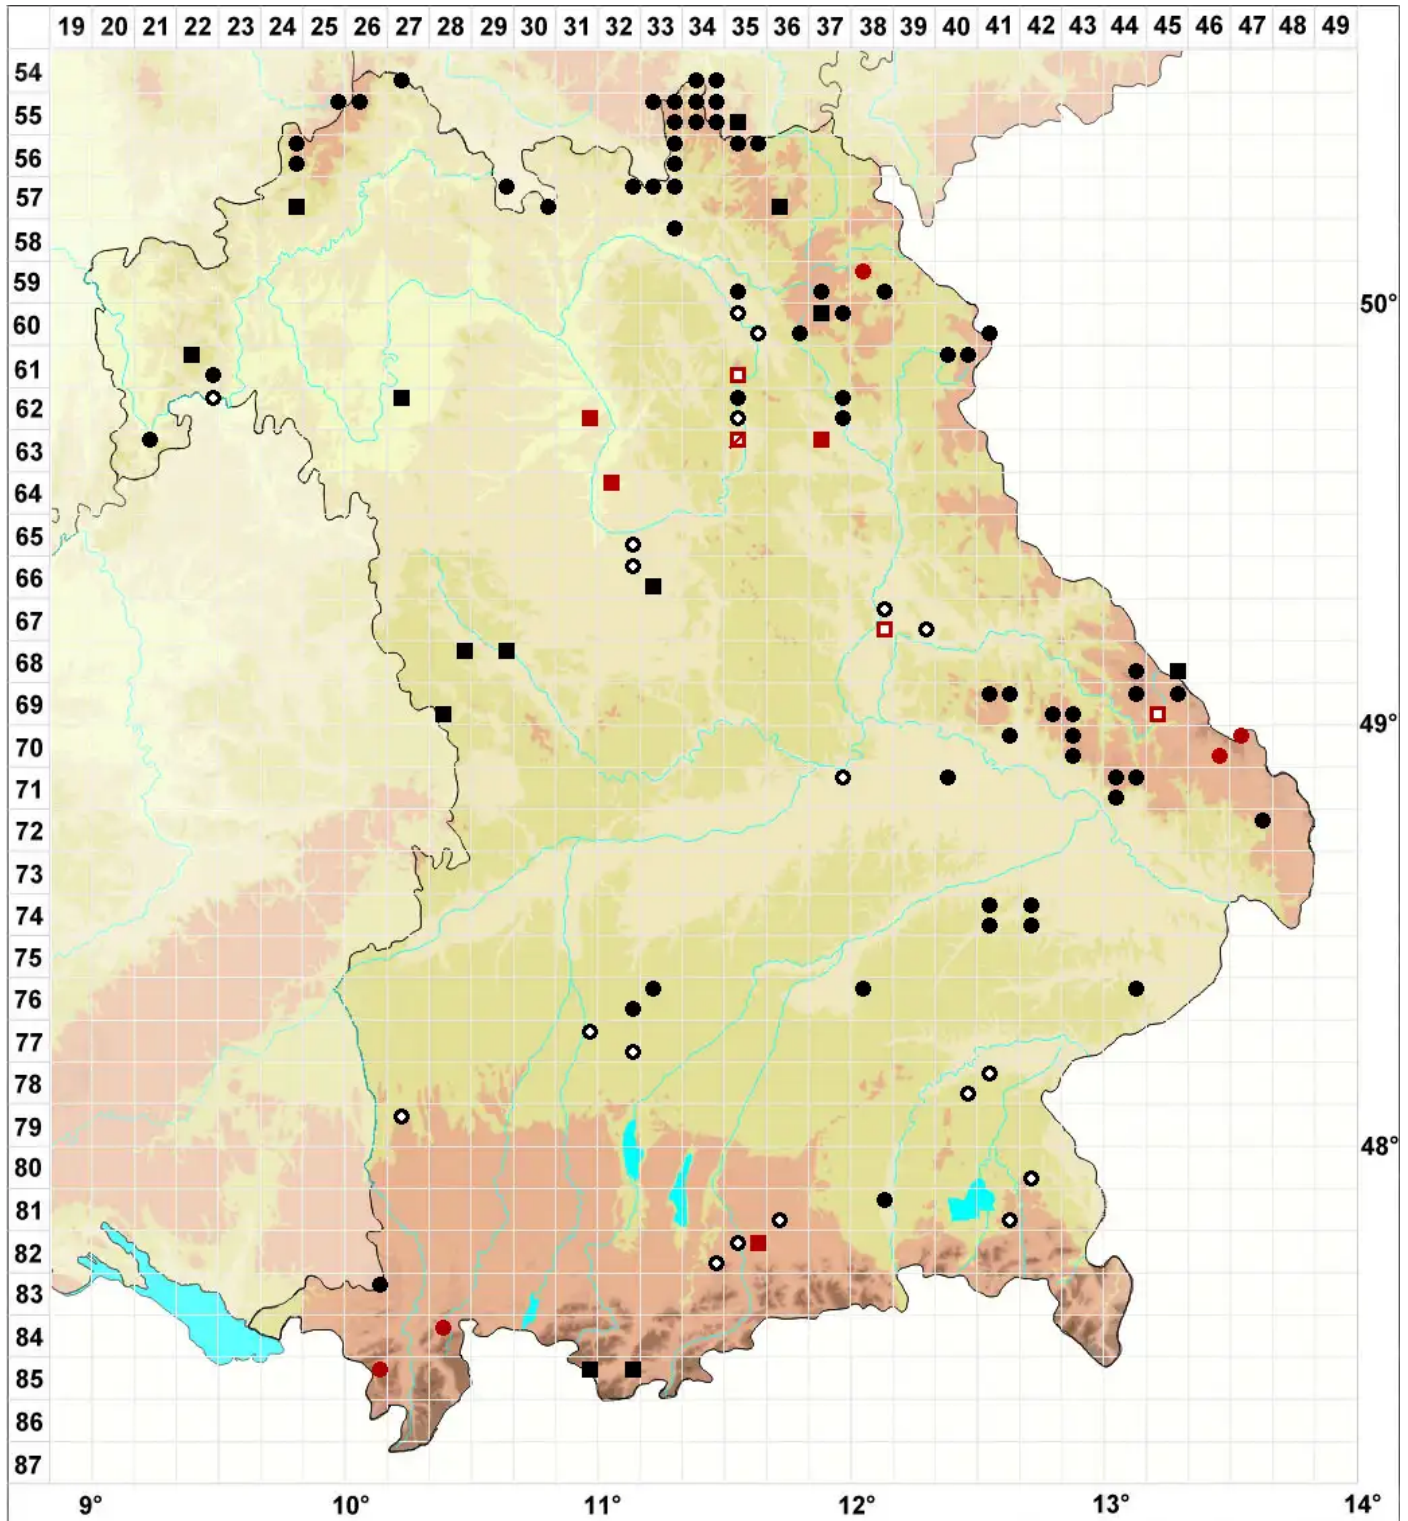

# Polytrichum commune var. perigoniale (Michx.) Hampe

Veränderliches Goldenes Frauenhaarmoos

Legende:

**Symbole:**  
Ausgefülltes Symbol:  
Zeitraum von 1980 bis heute (Aktuelle Angabe)  
Leeres Symbol:  
Zeitraum vor 1980 (Altangabe)  
Quadrat: Herbarbeleg