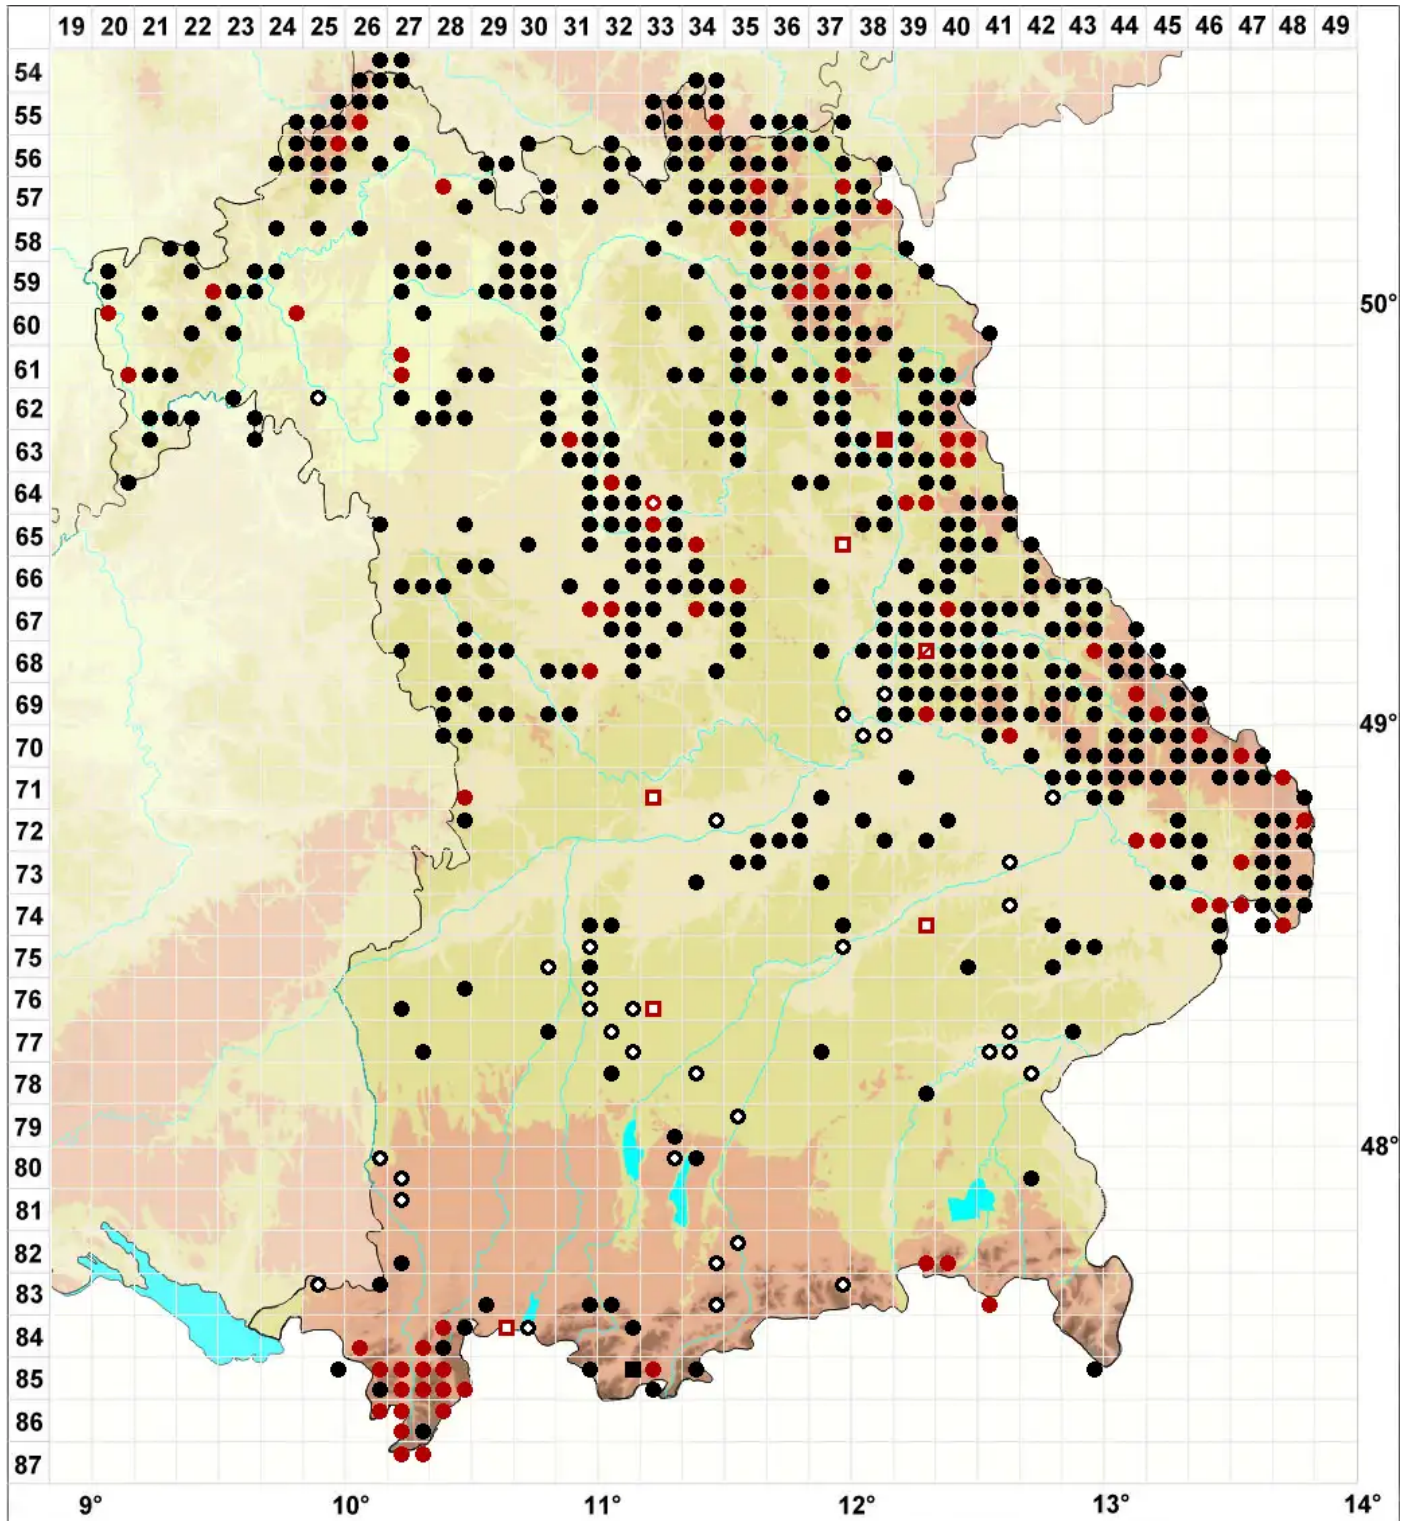

# Polytrichum piliferum Hedw.

Glashaar-Frauenhaarmoos, Glashaar-Widertonmoos

Legende:

- Symbole:**
- Ausgefülltes Symbol:  
Zeitraum von 1980 bis heute (Aktuelle Angabe)
  - Leeres Symbol:  
Zeitraum vor 1980 (Altangabe)
  - Quadrat: Herbarbeleg