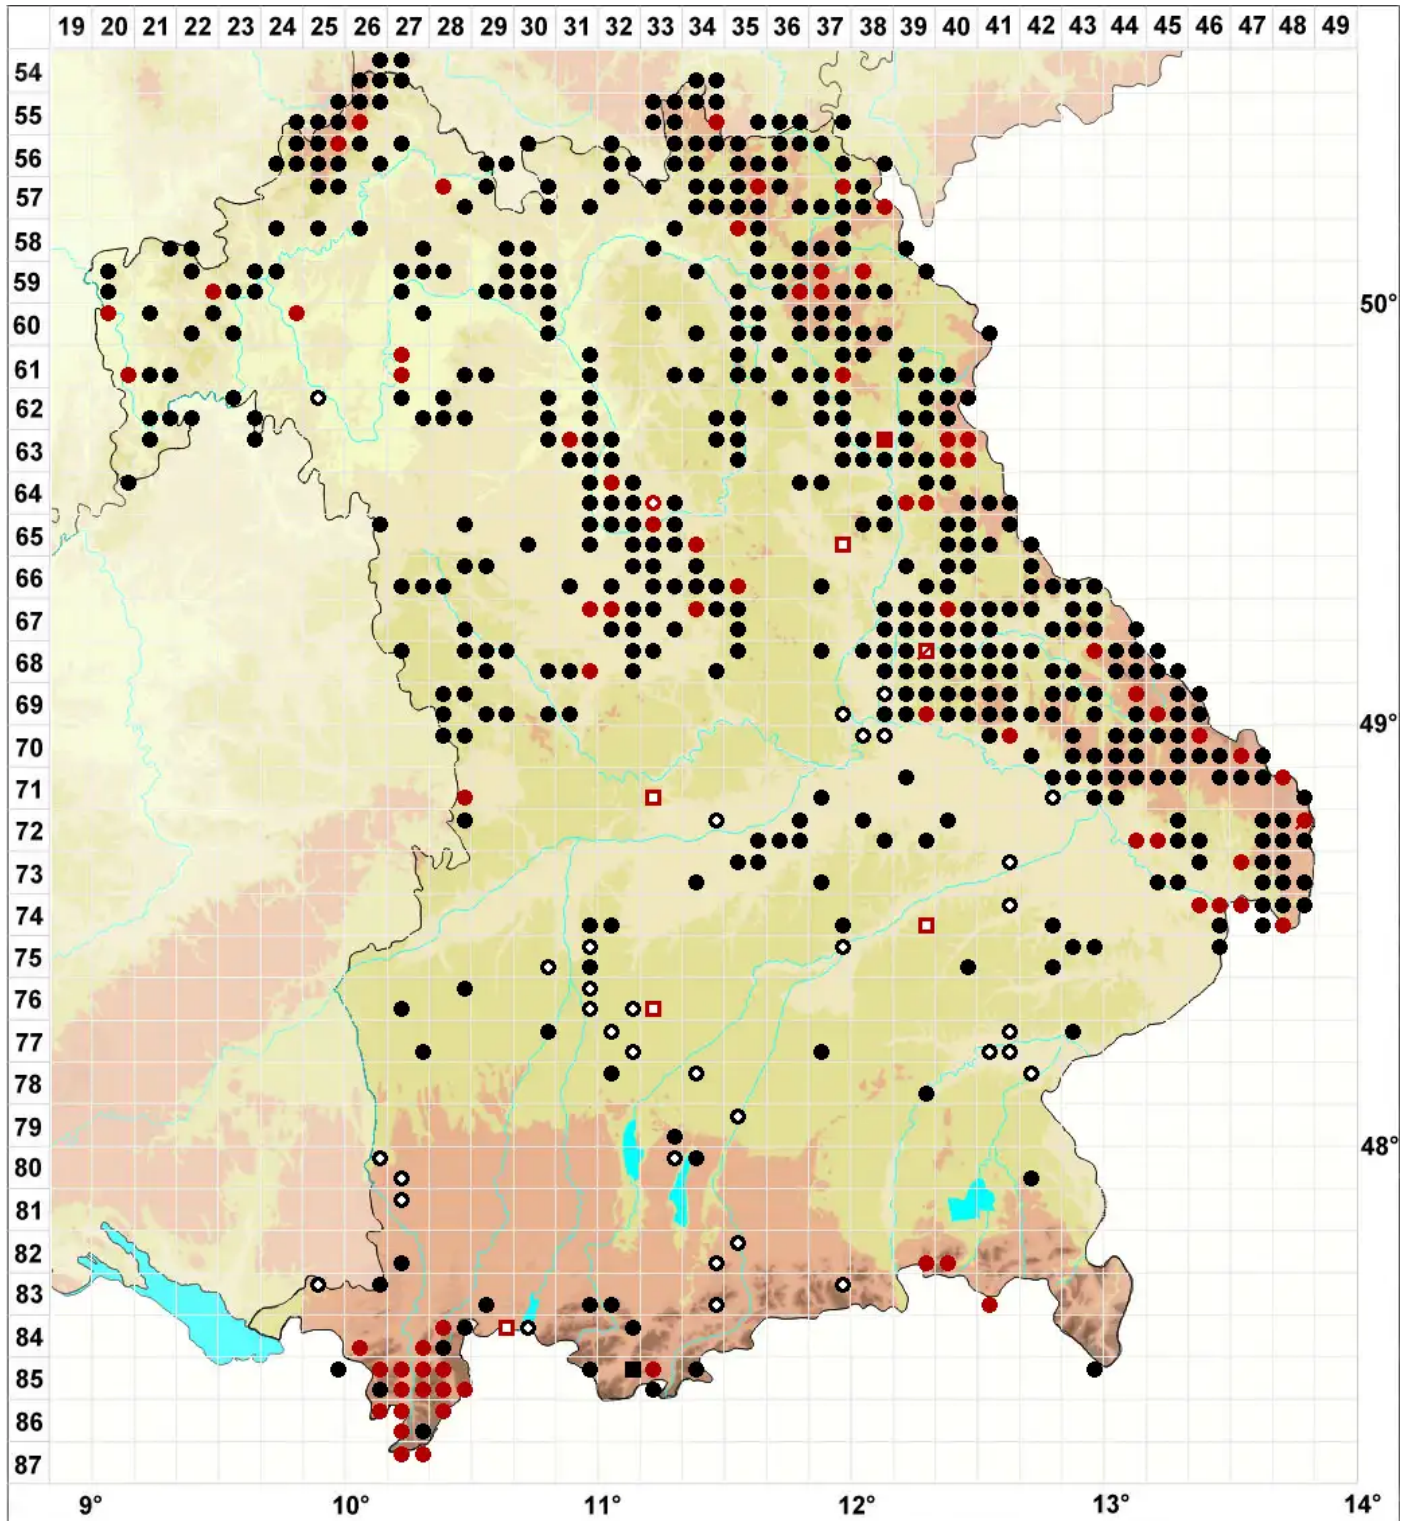

Polytrichum piliferum Hedw.

Glashaar-Frauenhaarmoos, Glashaar-Widertonmoos

Legende:

Symbole:
Ausgefülltes Symbol:
Zeitraum von 1980 bis heute (Aktuelle Angabe)
Leeres Symbol:
Zeitraum vor 1980 (Altangabe)
Quadrat: Herbarbeleg