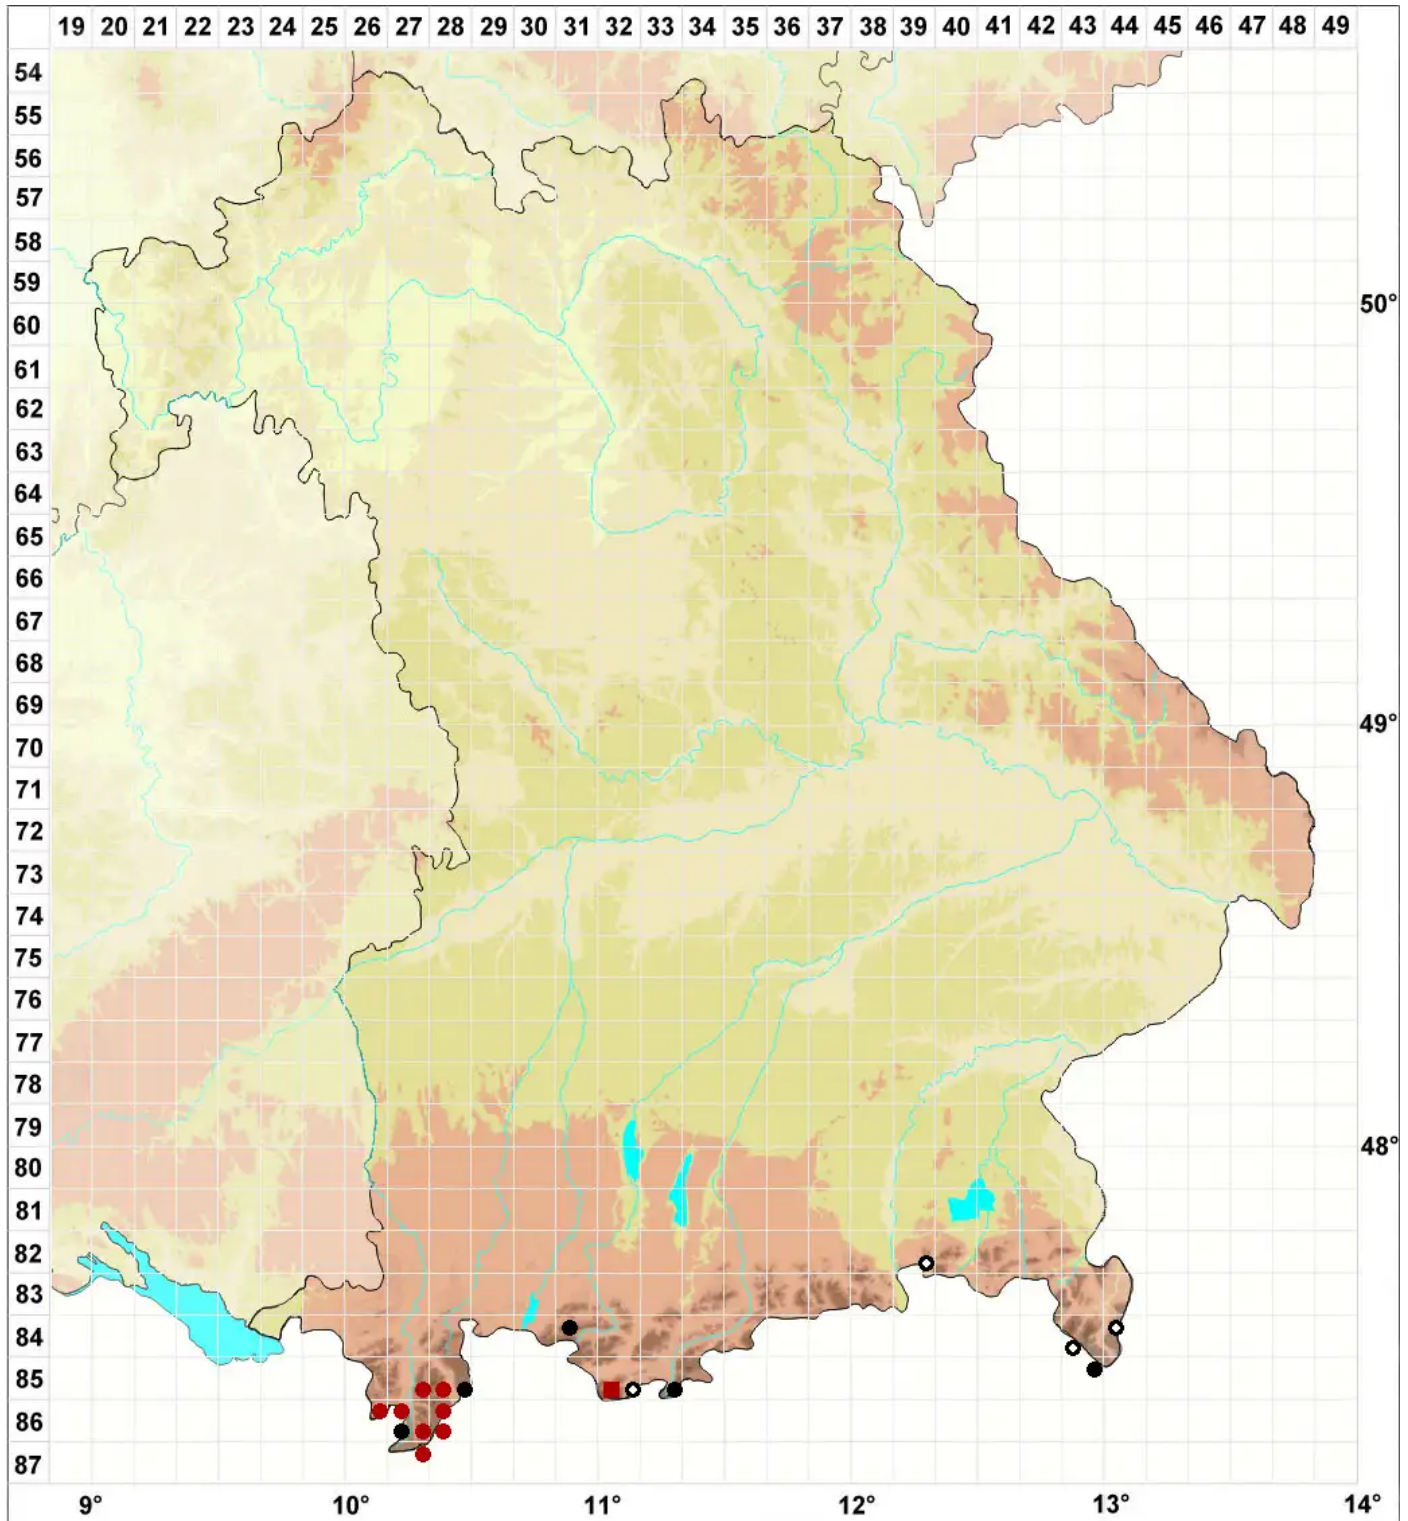

Polytrichastrum sexangulare (Brid.) G.L.Sm.

Norwegisches Haarmützenmoos, Schneetälchen-Neuwidertonmoos

Legende:

Symbole:
Ausgefülltes Symbol:
Zeitraum von 1980 bis heute (Aktuelle Angabe)
Leeres Symbol:
Zeitraum vor 1980 (Altangabe)
Quadrat: Herbarbeleg