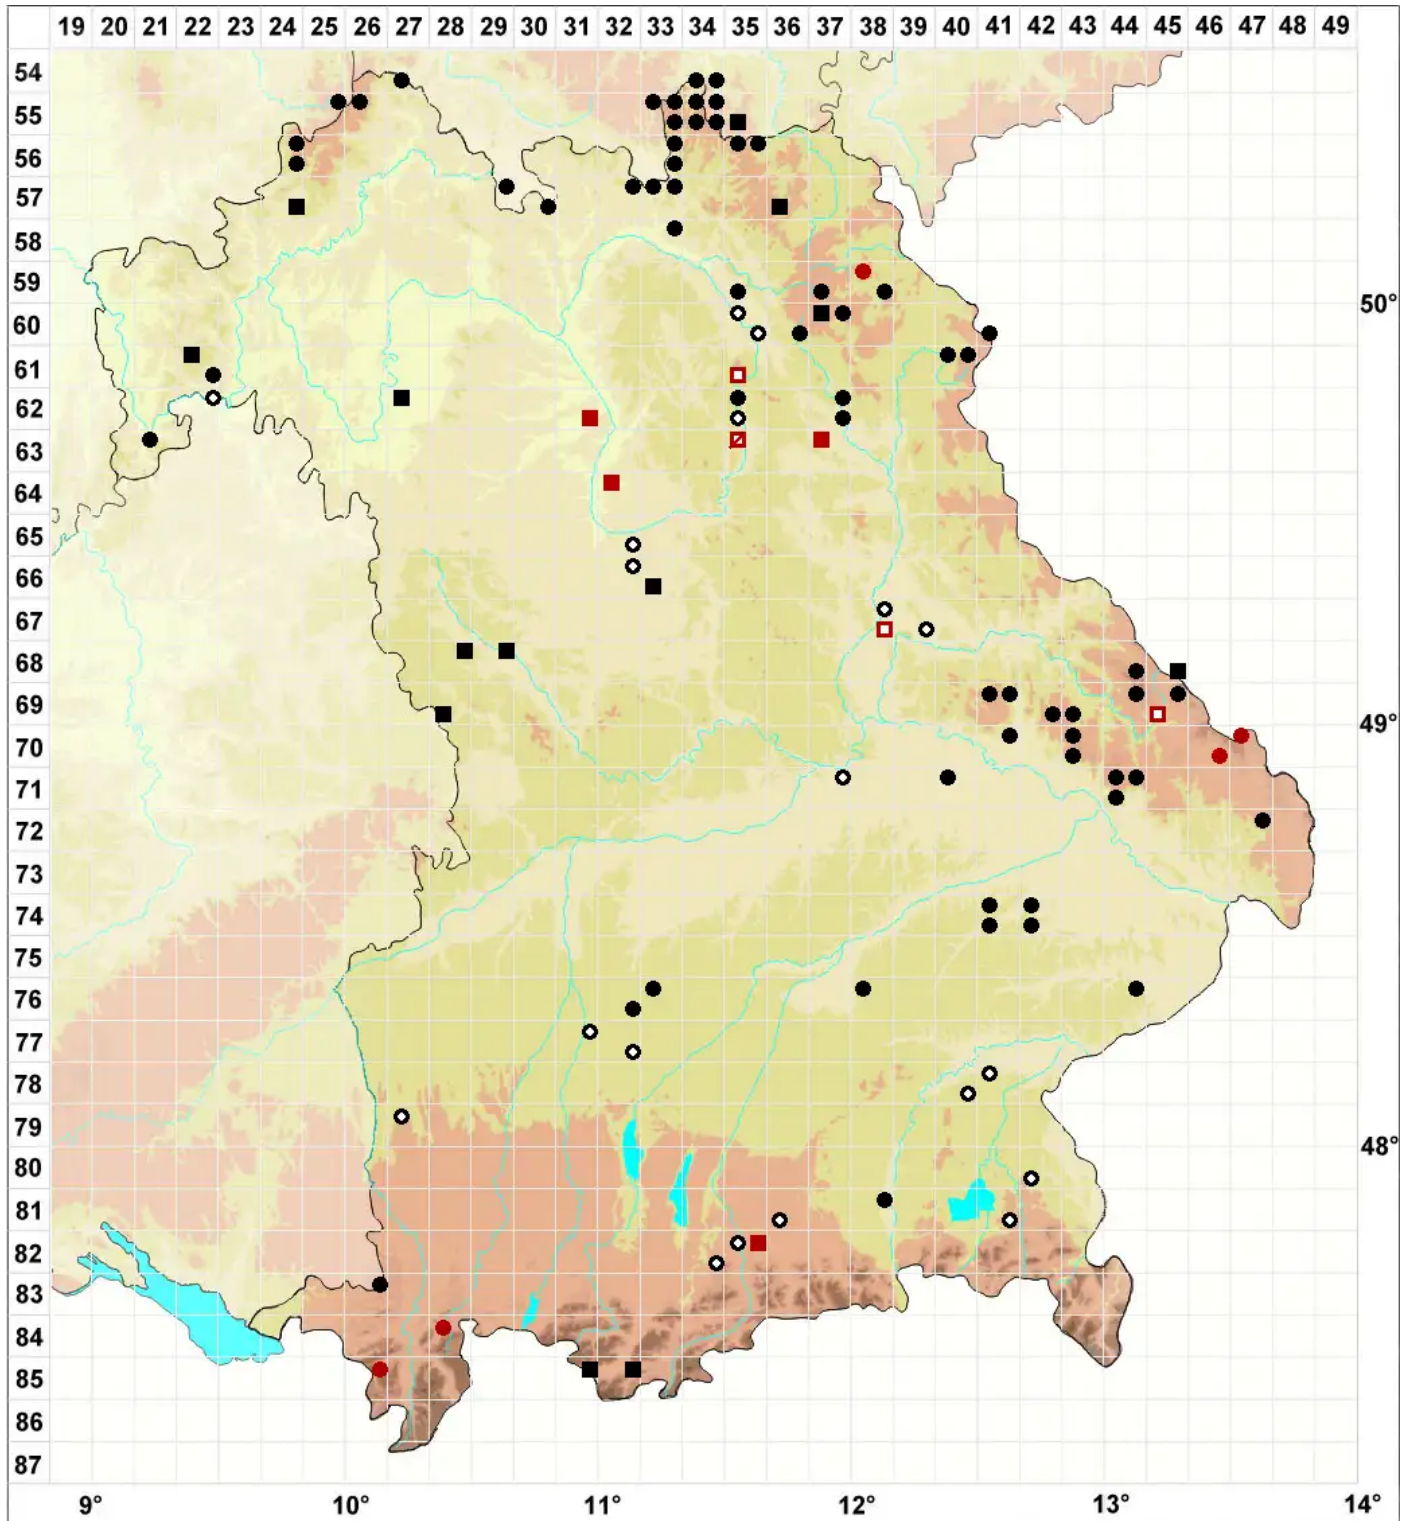

Polytrichum commune var. perigoniale (Michx.) Hampe

Veränderliches Goldenes Frauenhaarmoos

Legende:

Symbole:
Ausgefülltes Symbol:
Zeitraum von 1980 bis heute (Aktuelle Angabe)
Leeres Symbol:
Zeitraum vor 1980 (Altangabe)
Quadrat: Herbarbeleg