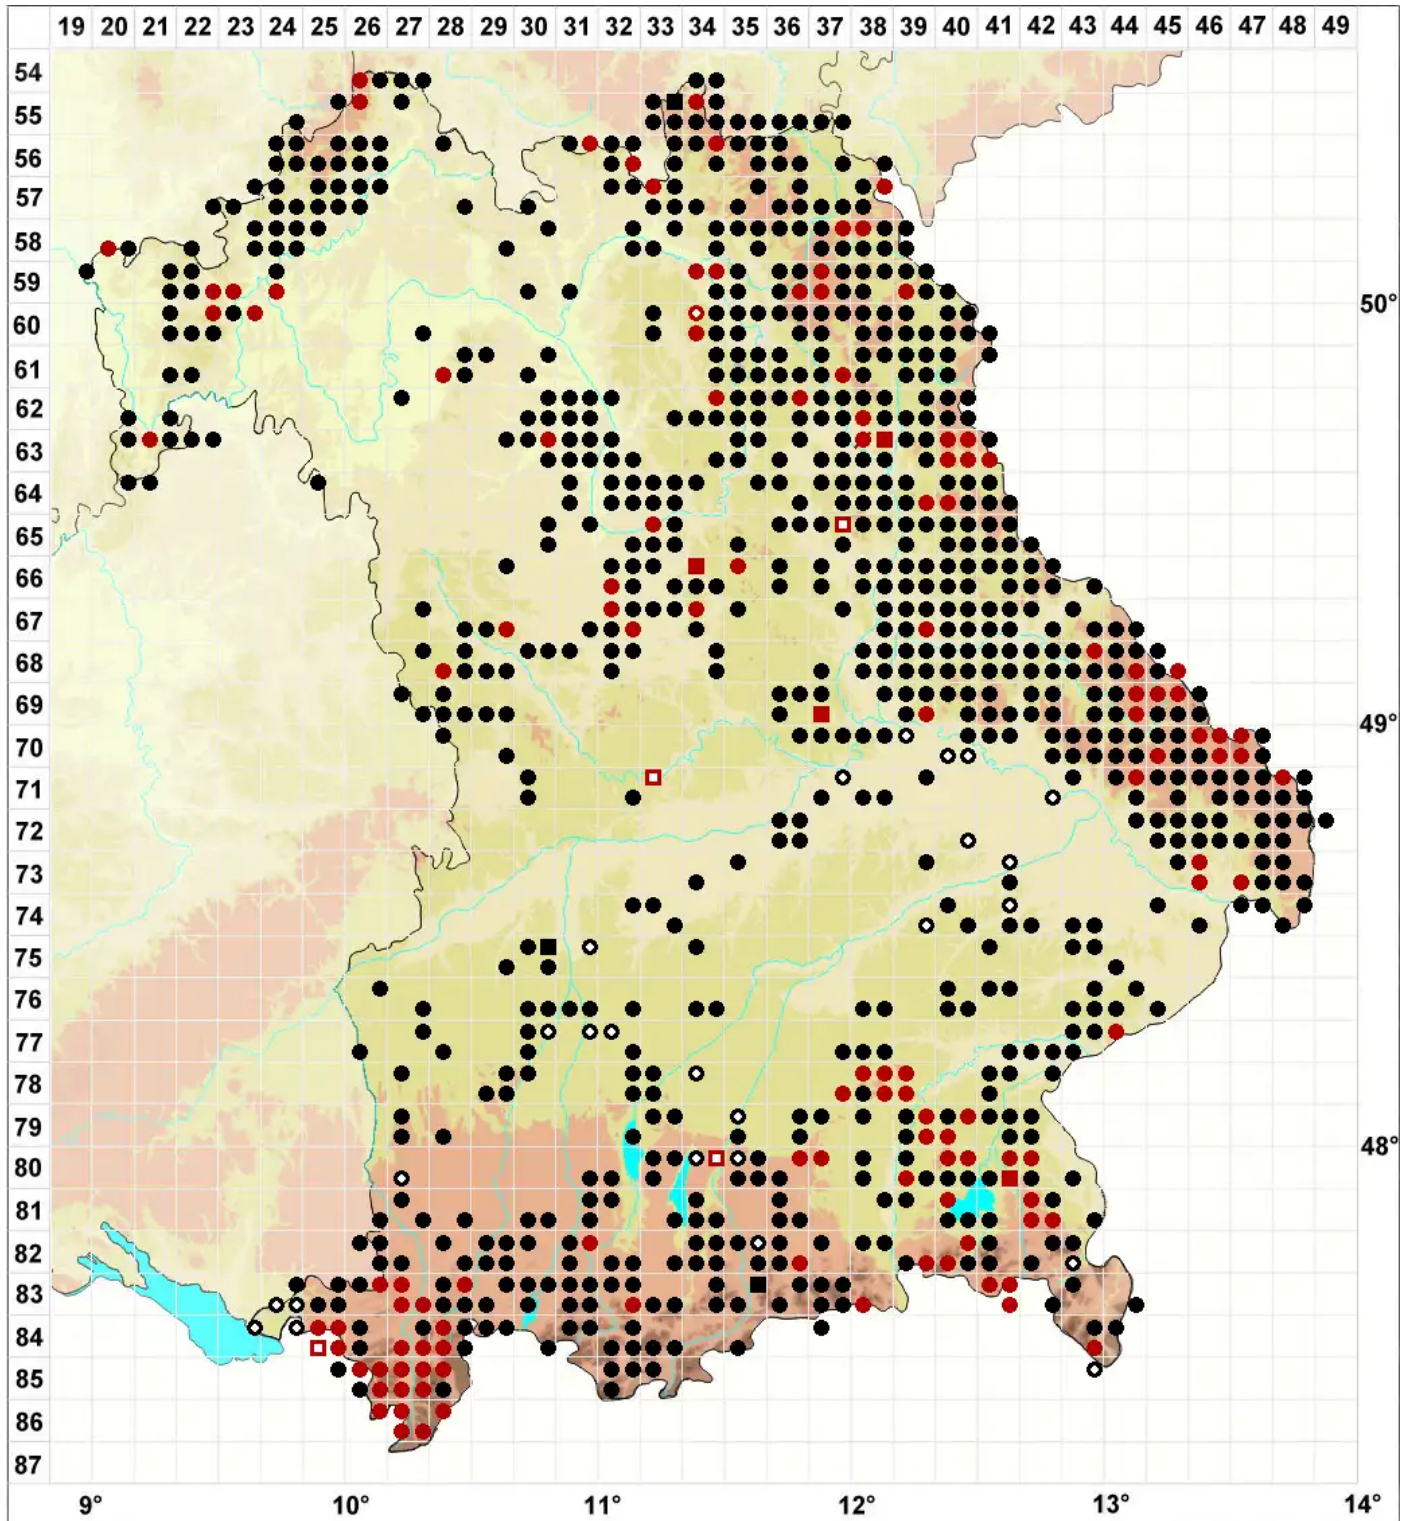

# Polytrichum commune Hedw.

Gemeines Widertonmoos, Goldenes Frauenhaarmoos

Legende:

**Symbole:**

Ausgefülltes Symbol:  
Zeitraum von 1980 bis heute (Aktuelle Angabe)

Leeres Symbol:  
Zeitraum vor 1980 (Altangabe)

Quadrat: Herbarbeleg