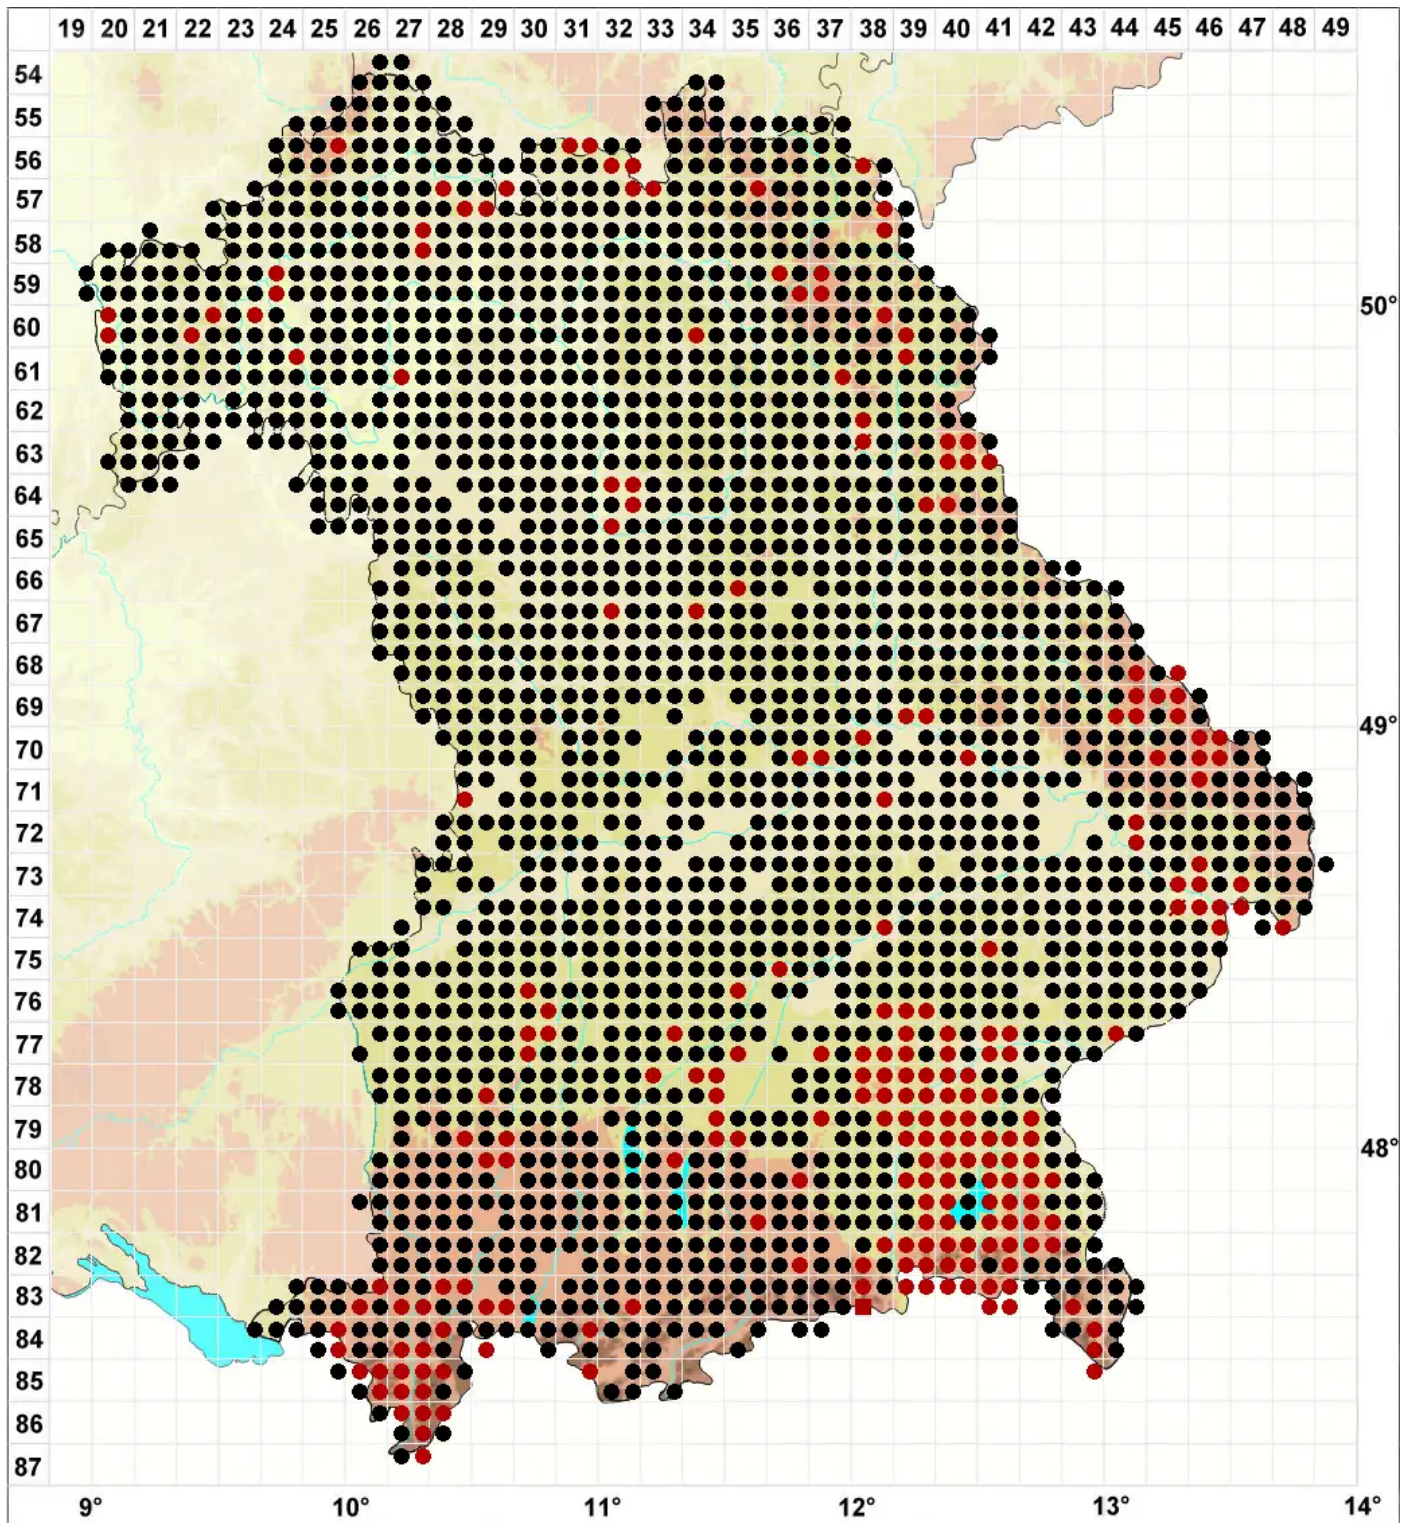

# Atrichum undulatum (Hedw.) P.Beauv.

Großes Katharinenmoos, Gewelltblättriges Katharinenmoos

Legende:

- Symbole:**
- Ausgefülltes Symbol:  
Zeitraum von 1980 bis heute (Aktuelle Angabe)
  - Leeres Symbol:  
Zeitraum vor 1980 (Altangabe)
  - Quadrat: Herbarbeleg