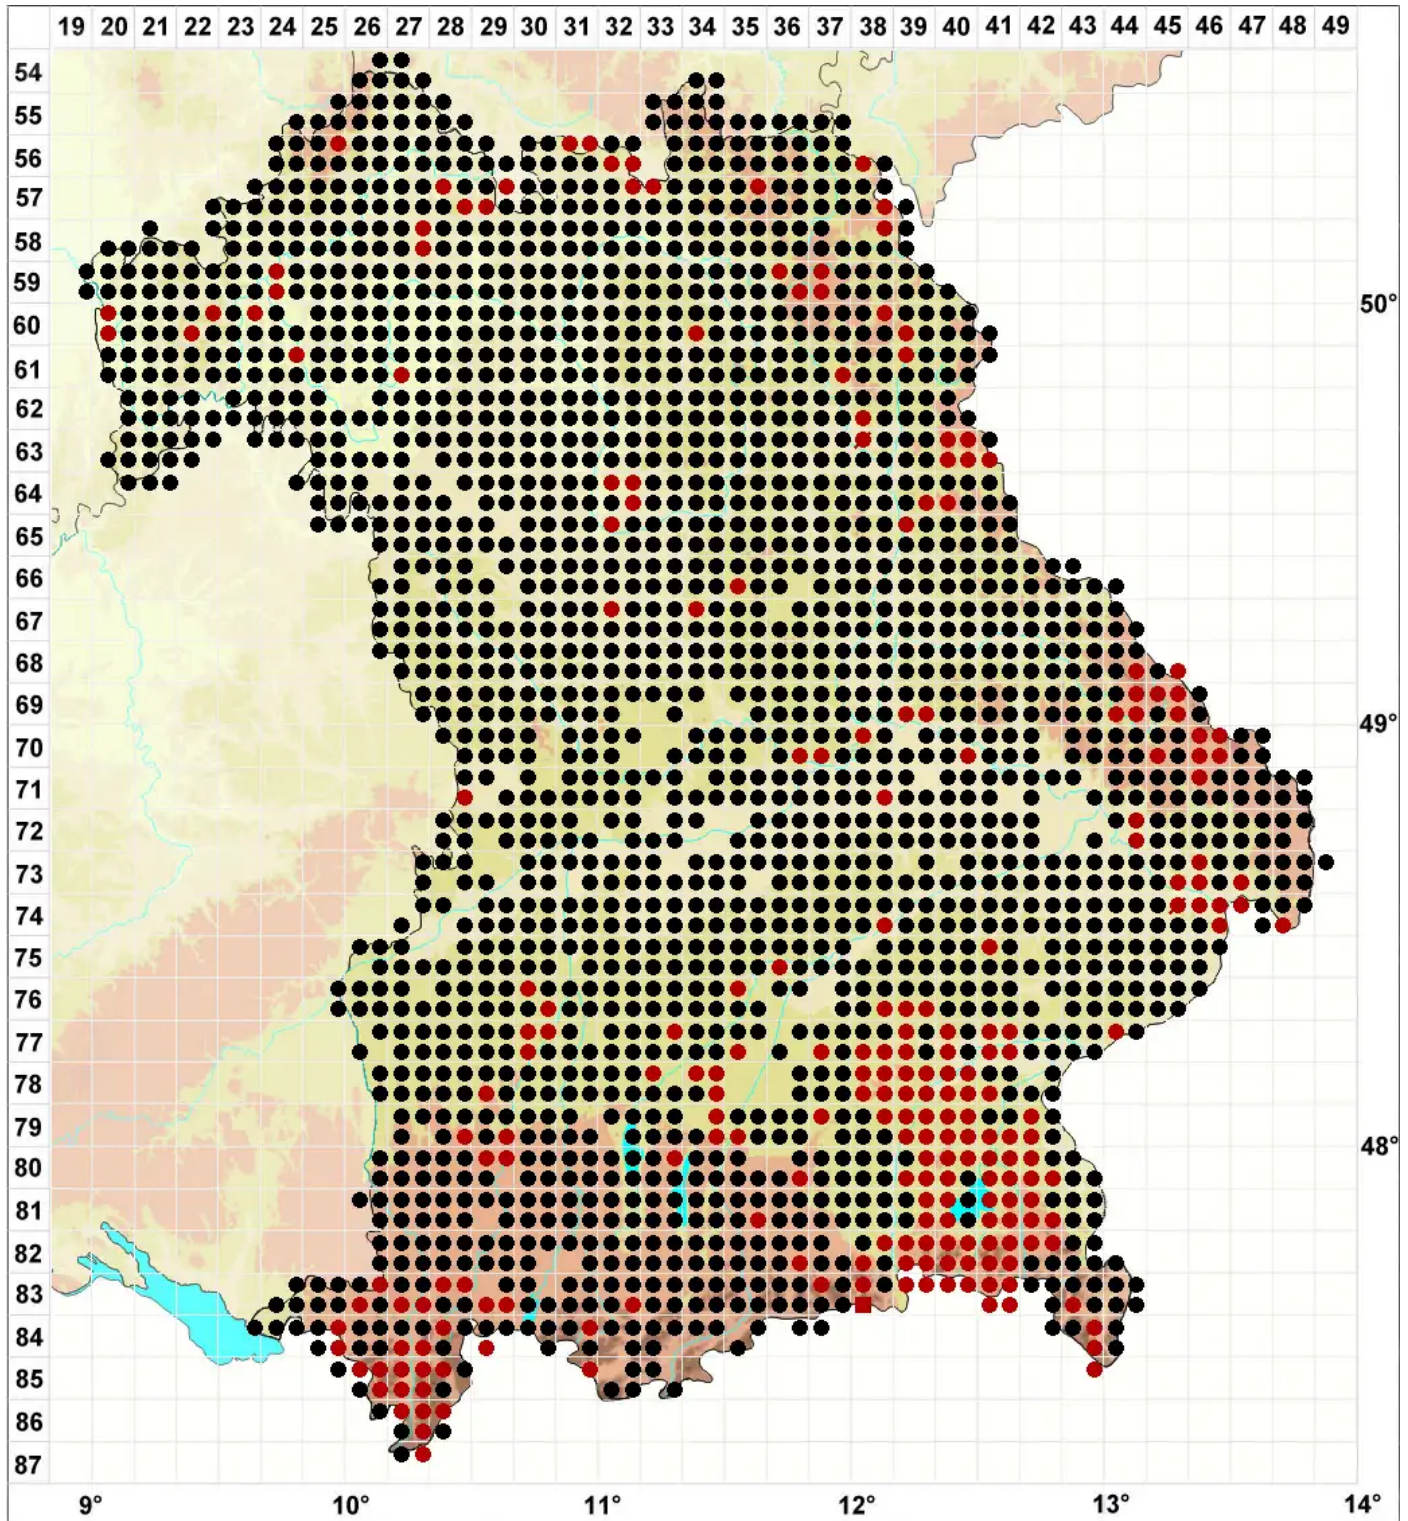

Atrichum undulatum (Hedw.) P.Beauv.

Großes Katharinenmoos, Gewelltblättriges Katharinenmoos

Legende:

- Symbole:**
- Ausgefülltes Symbol:
Zeitraum von 1980 bis heute (Aktuelle Angabe)
 - Leeres Symbol:
Zeitraum vor 1980 (Altangabe)
 - Quadrat: Herbarbeleg