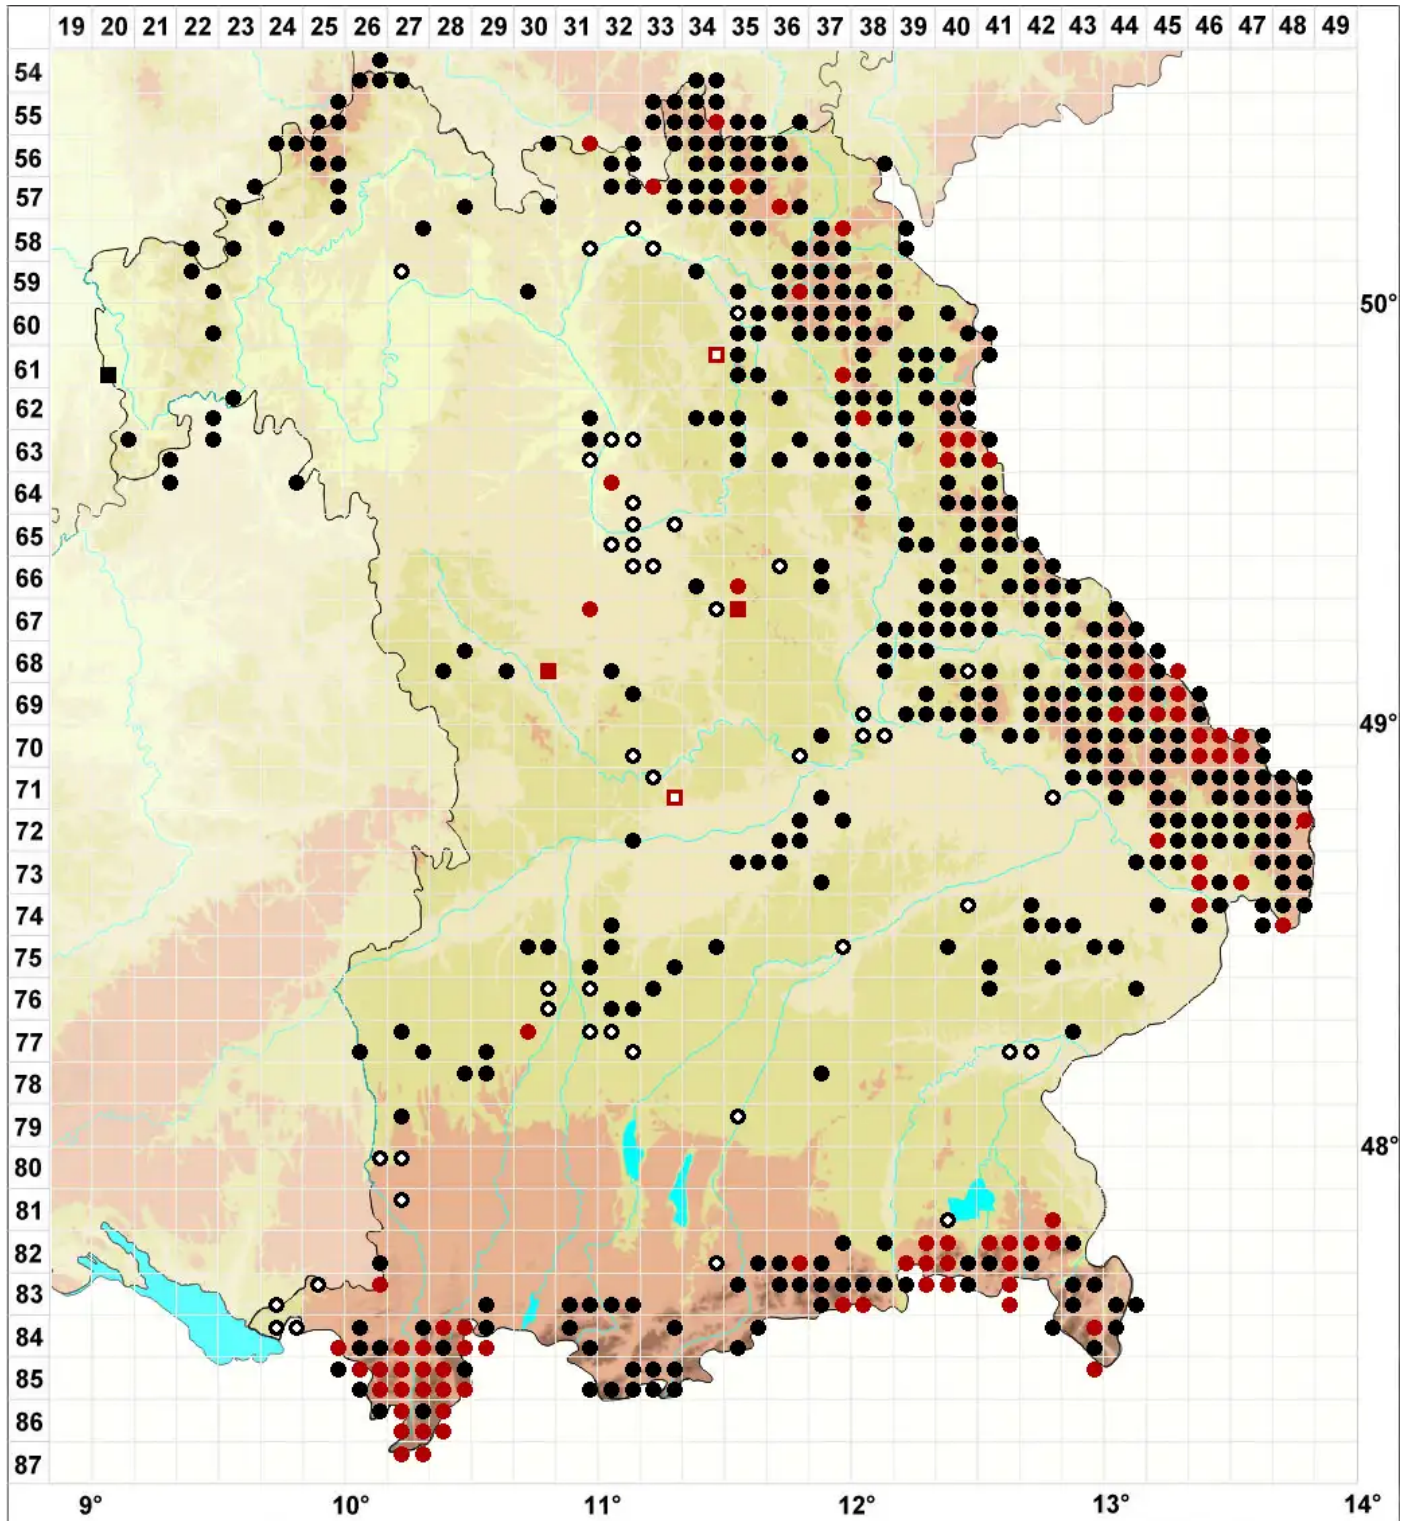

Pogonatum urnigerum (Hedw.) P.Beauv.

Großes Filzmützenmoos

Legende:

- Symbole:**
- Ausgefülltes Symbol:
Zeitraum von 1980 bis heute (Aktuelle Angabe)
 - Leeres Symbol:
Zeitraum vor 1980 (Altangabe)
 - Quadrat: Herbarbeleg