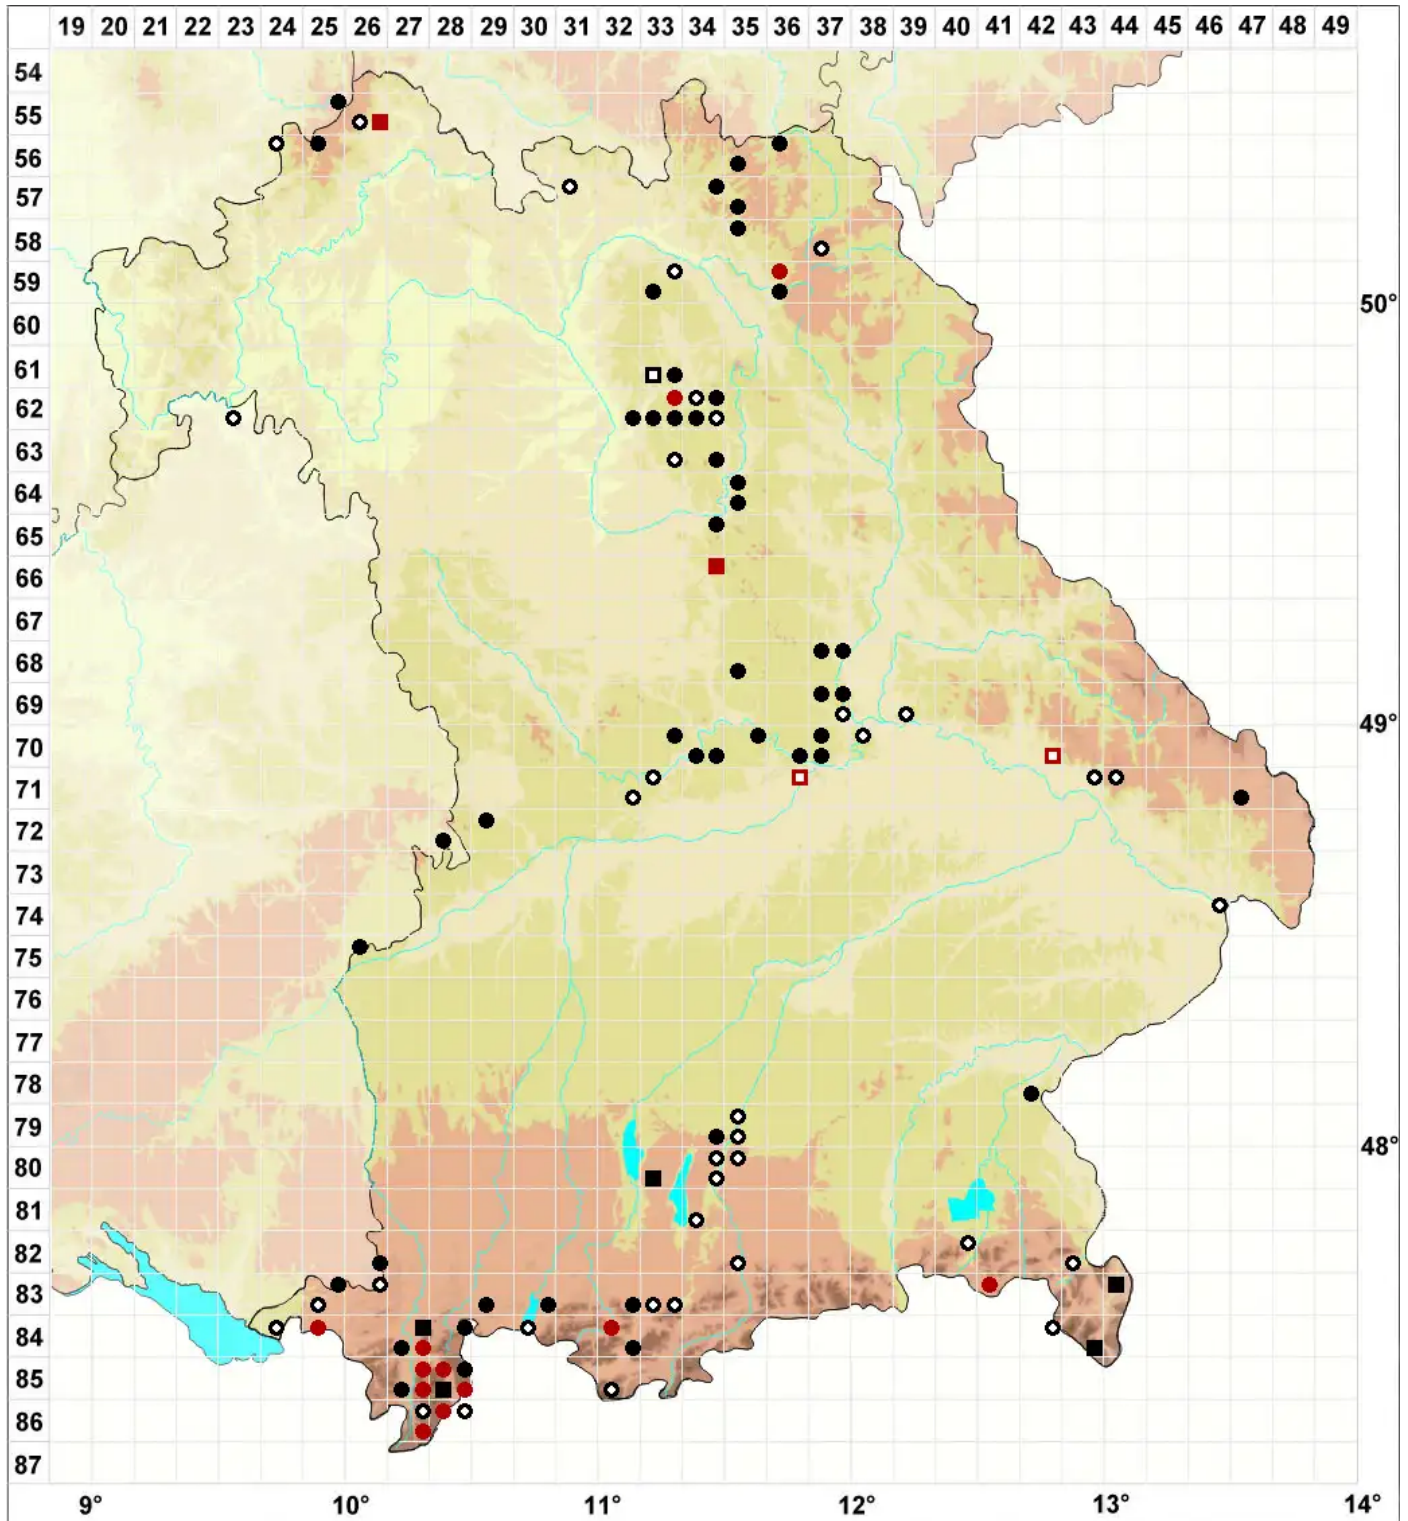

# Porella arboris-vitae (With.) Grolle

## Scharfes Kahlfruchtmoos

Legende:

- Symbole:**
- Ausgefülltes Symbol:  
Zeitraum von 1980 bis heute (Aktuelle Angabe)
  - Leeres Symbol:  
Zeitraum vor 1980 (Altangabe)
  - Quadrat: Herbarbeleg