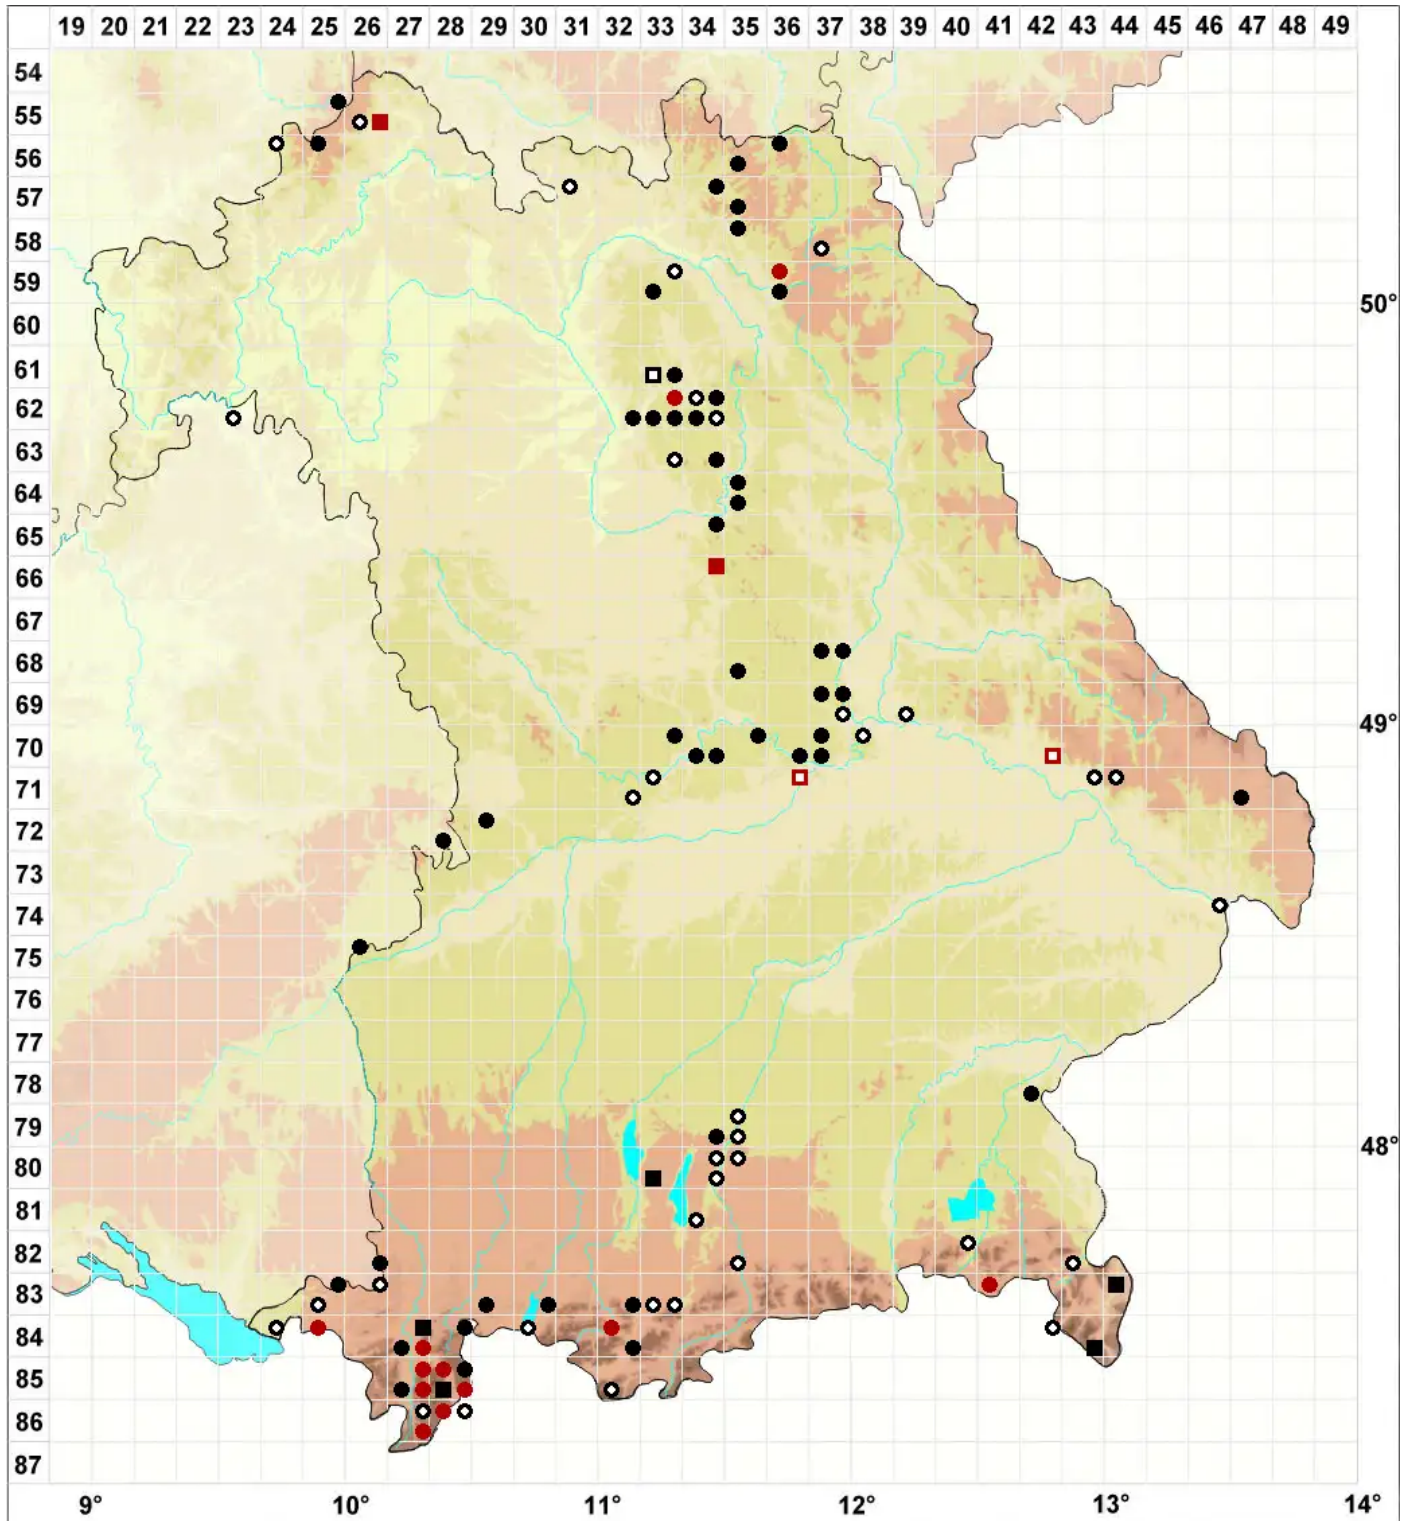

# Porella arboris-vitae (With.) Grolle

## Scharfes Kahlfruchtmoos

Legende:

**Symbole:**  
Ausgefülltes Symbol:  
Zeitraum von 1980 bis heute (Aktuelle Angabe)  
Leeres Symbol:  
Zeitraum vor 1980 (Altangabe)  
Quadrat: Herbarbeleg