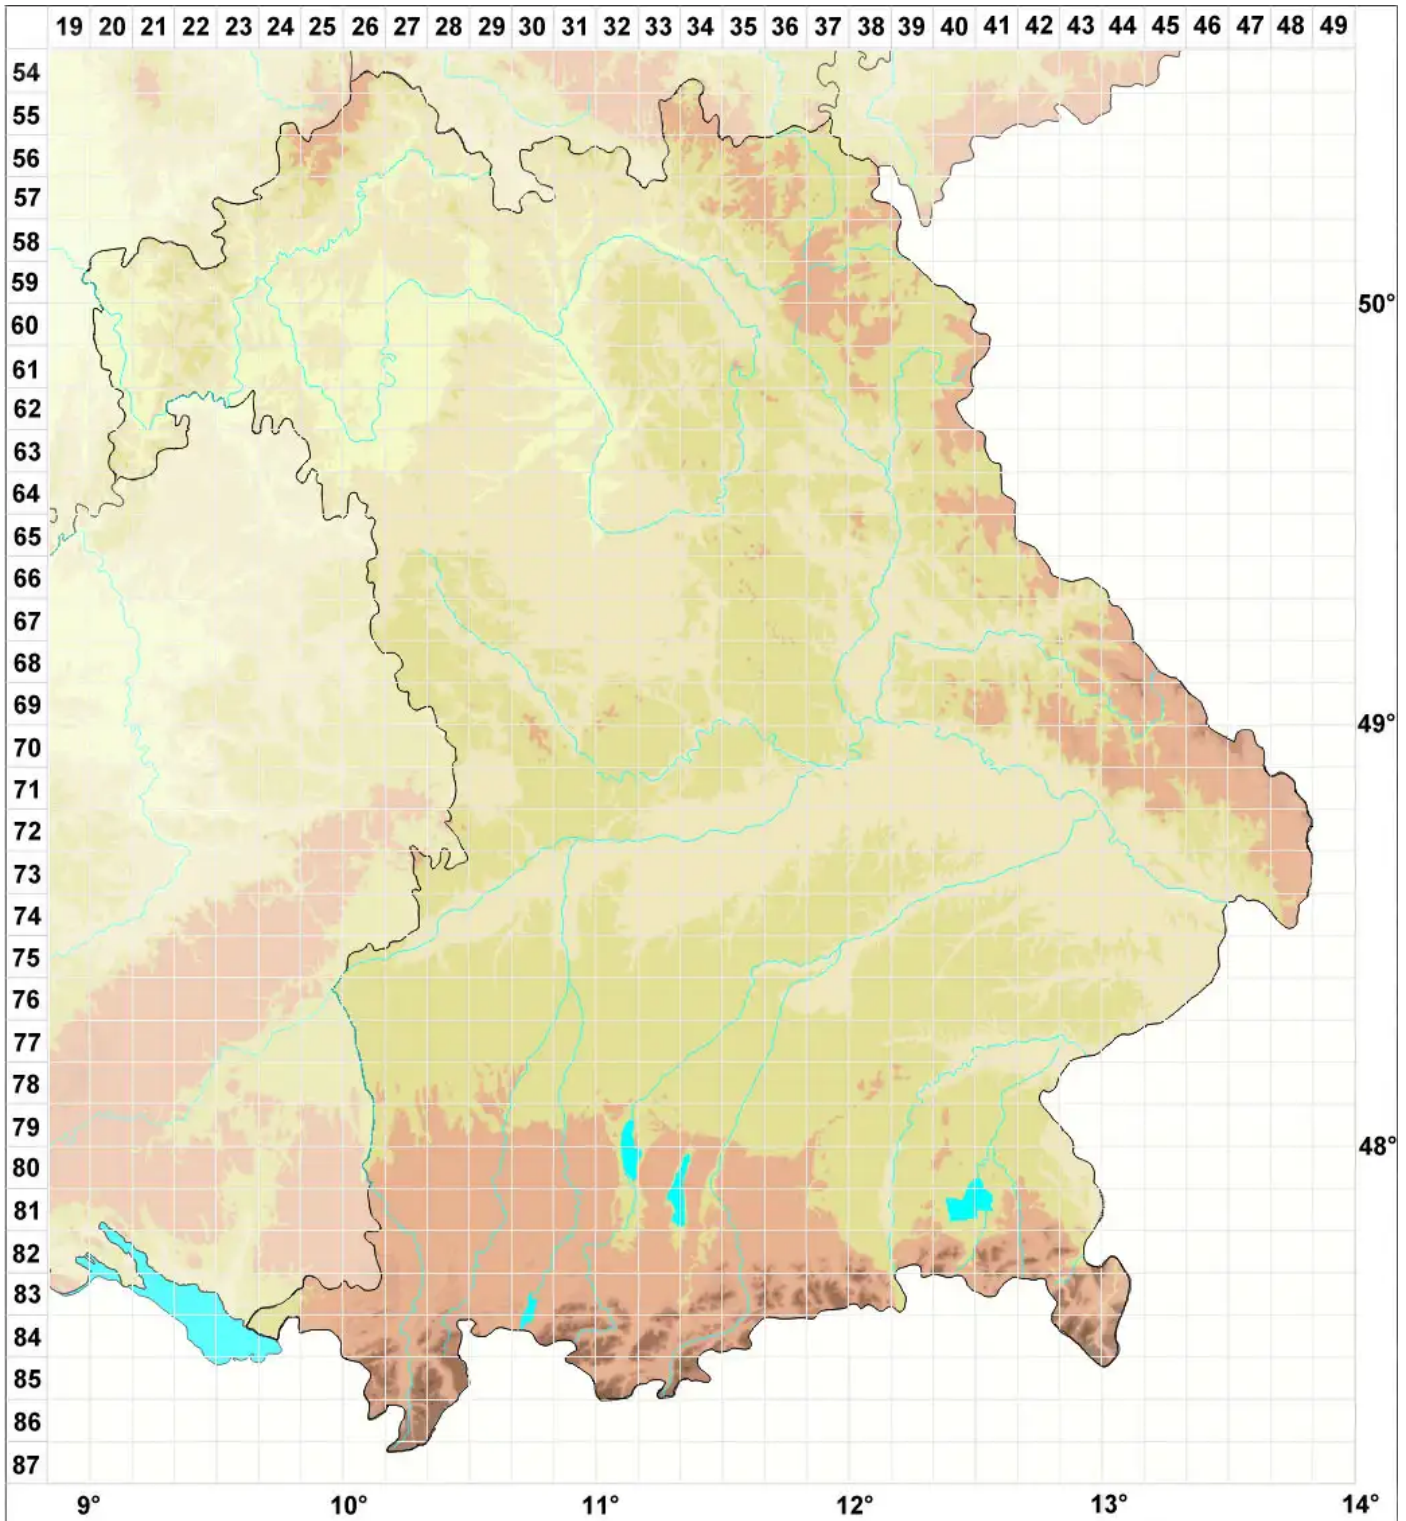

Porella baueri (Schiffn.) C.E.O.Jensen

Bauers Kahlfruchtmoos

Legende:

- Symbole:**
- Ausgefülltes Symbol:
Zeitraum von 1980 bis heute (Aktuelle Angabe)
 - Leeres Symbol:
Zeitraum vor 1980 (Altangabe)
 - Quadrat: Herbarbeleg