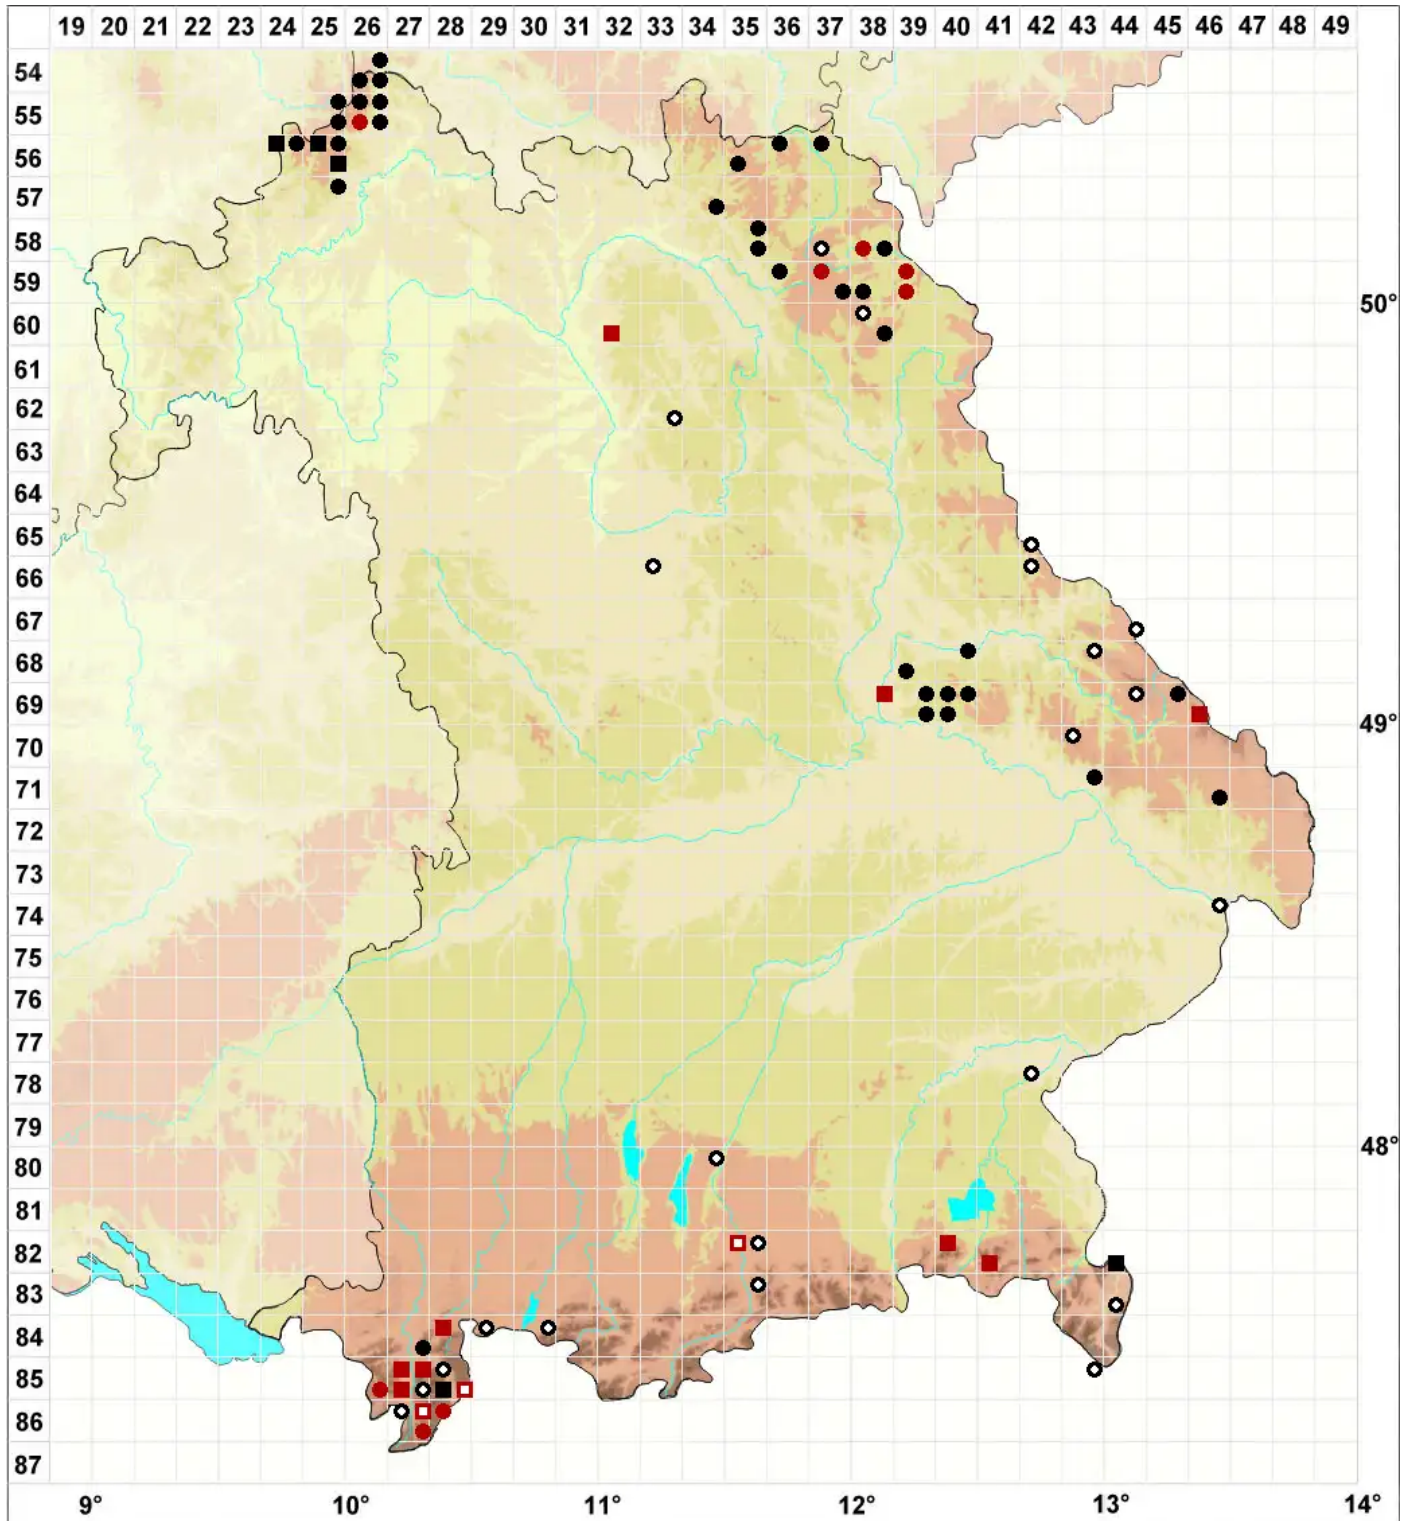

Porella cordaeana (Huebener) Moore

Bach-Kahlfruchtmoos, Cordas Kahlfruchtmoos

Legende:

- Symbole:**
Ausgefülltes Symbol:
Zeitraum von 1980 bis heute (Aktuelle Angabe)
Leeres Symbol:
Zeitraum vor 1980 (Altangabe)
Quadrat: Herbarbeleg