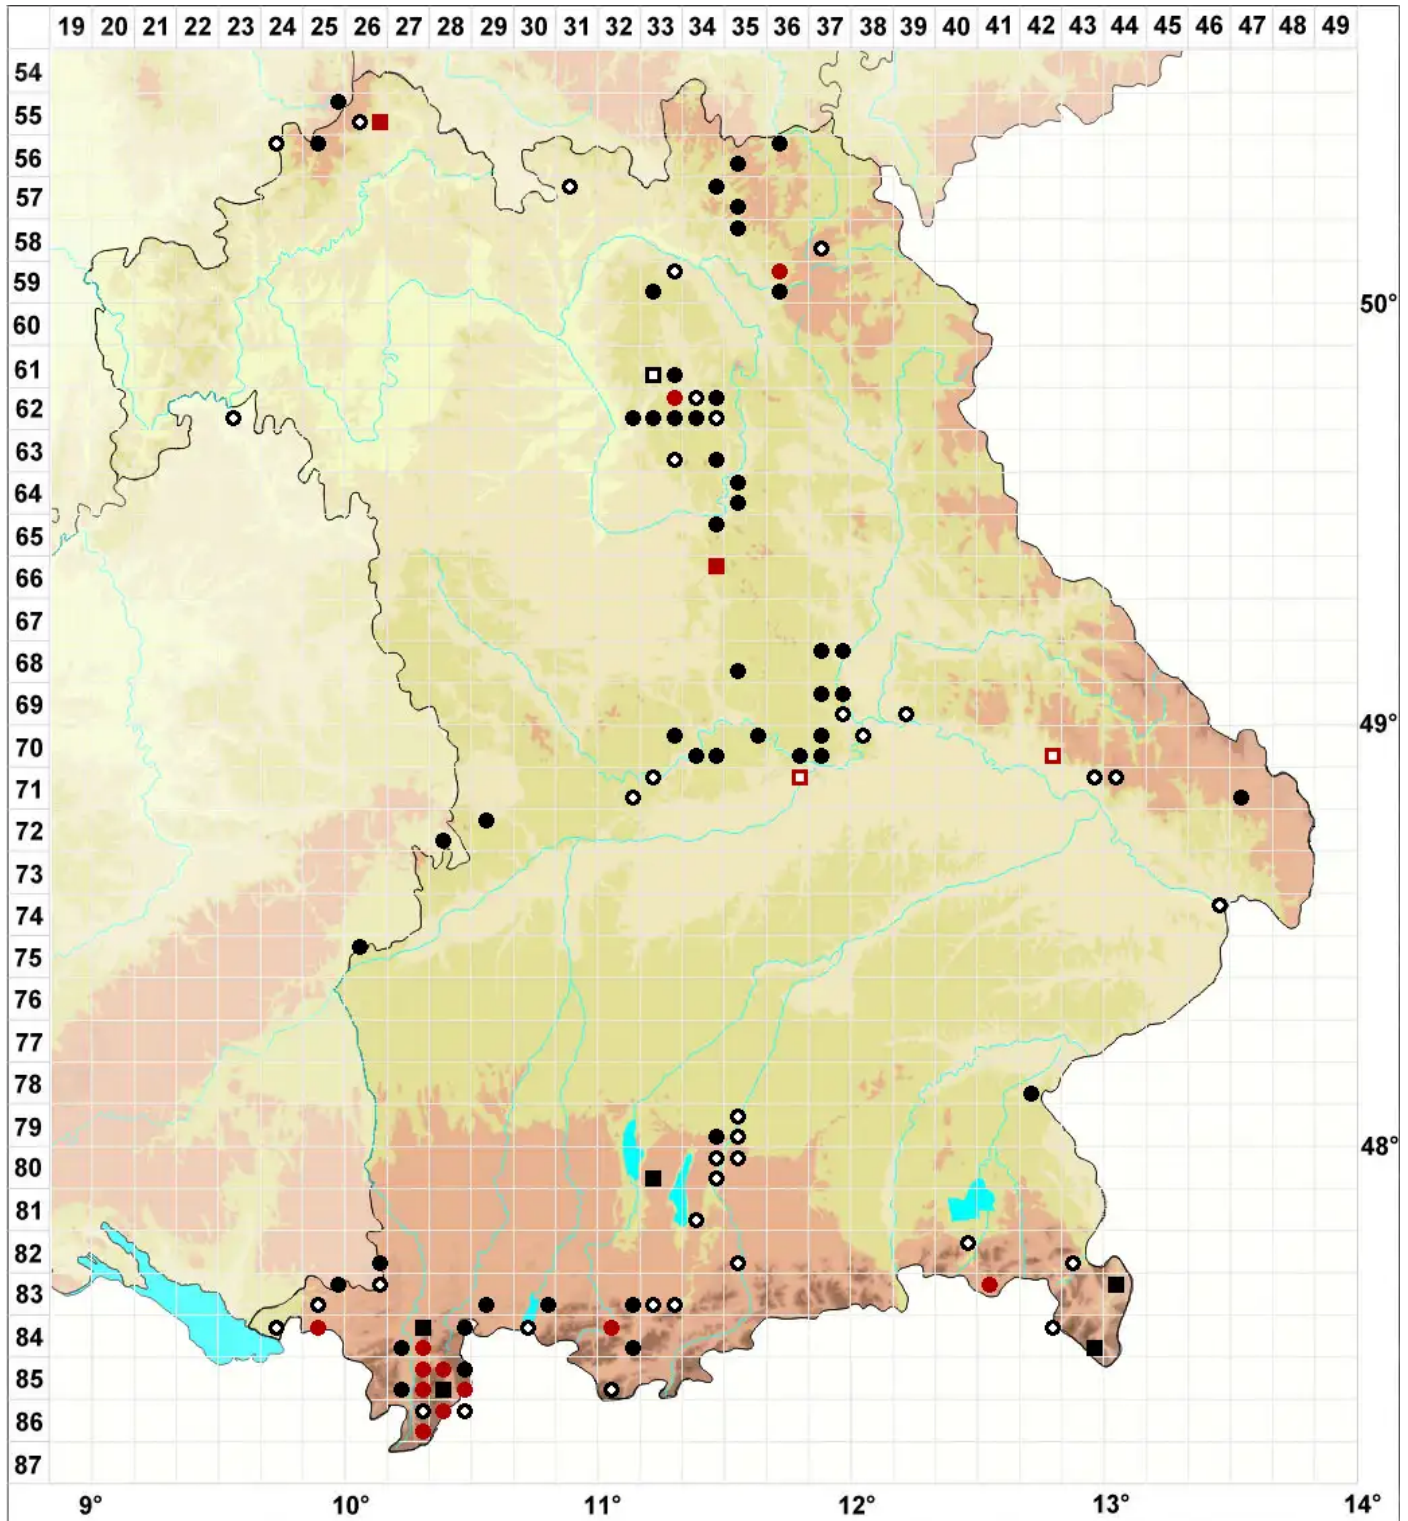

Porella arboris-vitae (With.) Grolle

Scharfes Kahlfruchtmoos

Legende:

- Symbole:**
- Ausgefülltes Symbol:
Zeitraum von 1980 bis heute (Aktuelle Angabe)
 - Leeres Symbol:
Zeitraum vor 1980 (Altangabe)
 - Quadrat: Herbarbeleg