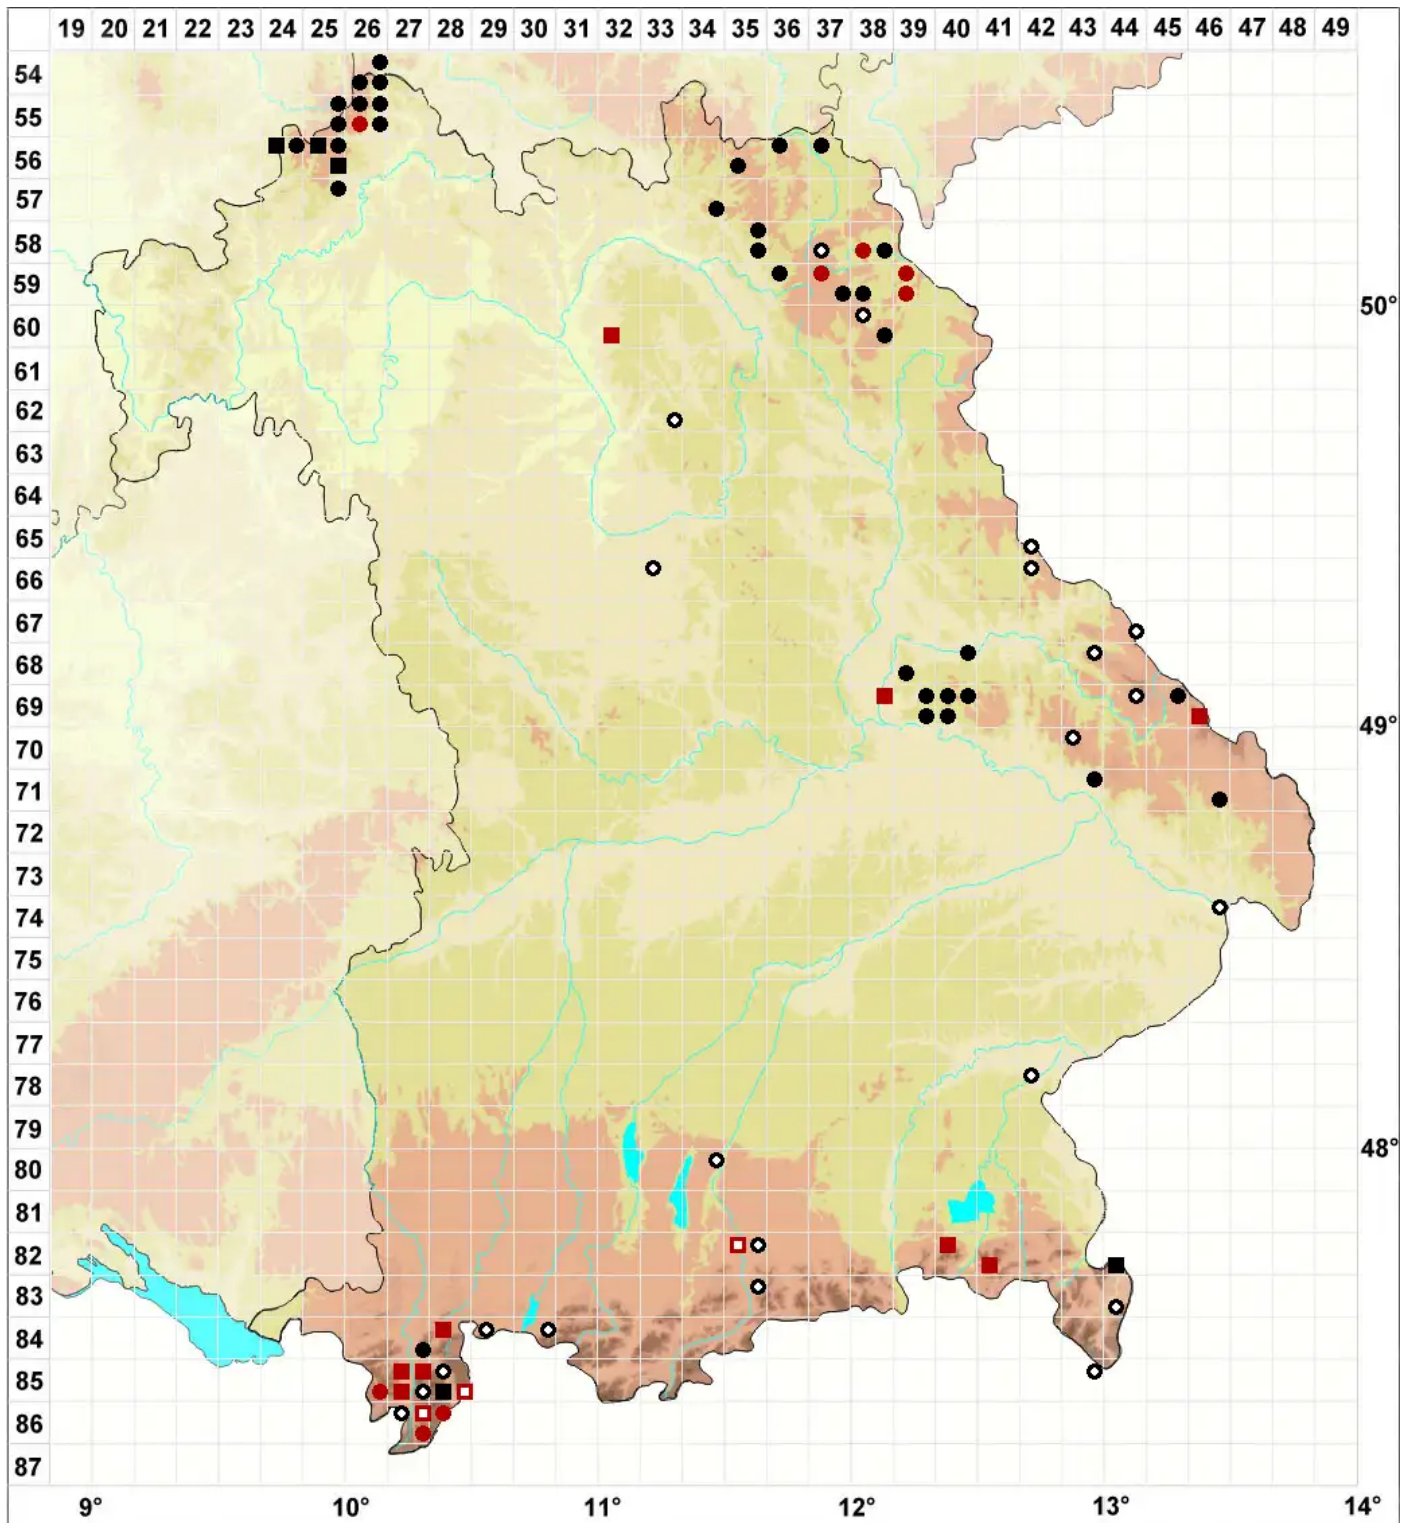

Porella cordaeana (Huebener) Moore

Bach-Kahlfruchtmoos, Cordas Kahlfruchtmoos

Legende:

Symbole:

Ausgefülltes Symbol:
Zeitraum von 1980 bis heute (Aktuelle Angabe)

Leeres Symbol:
Zeitraum vor 1980 (Altangabe)

Quadrat: Herbarbeleg