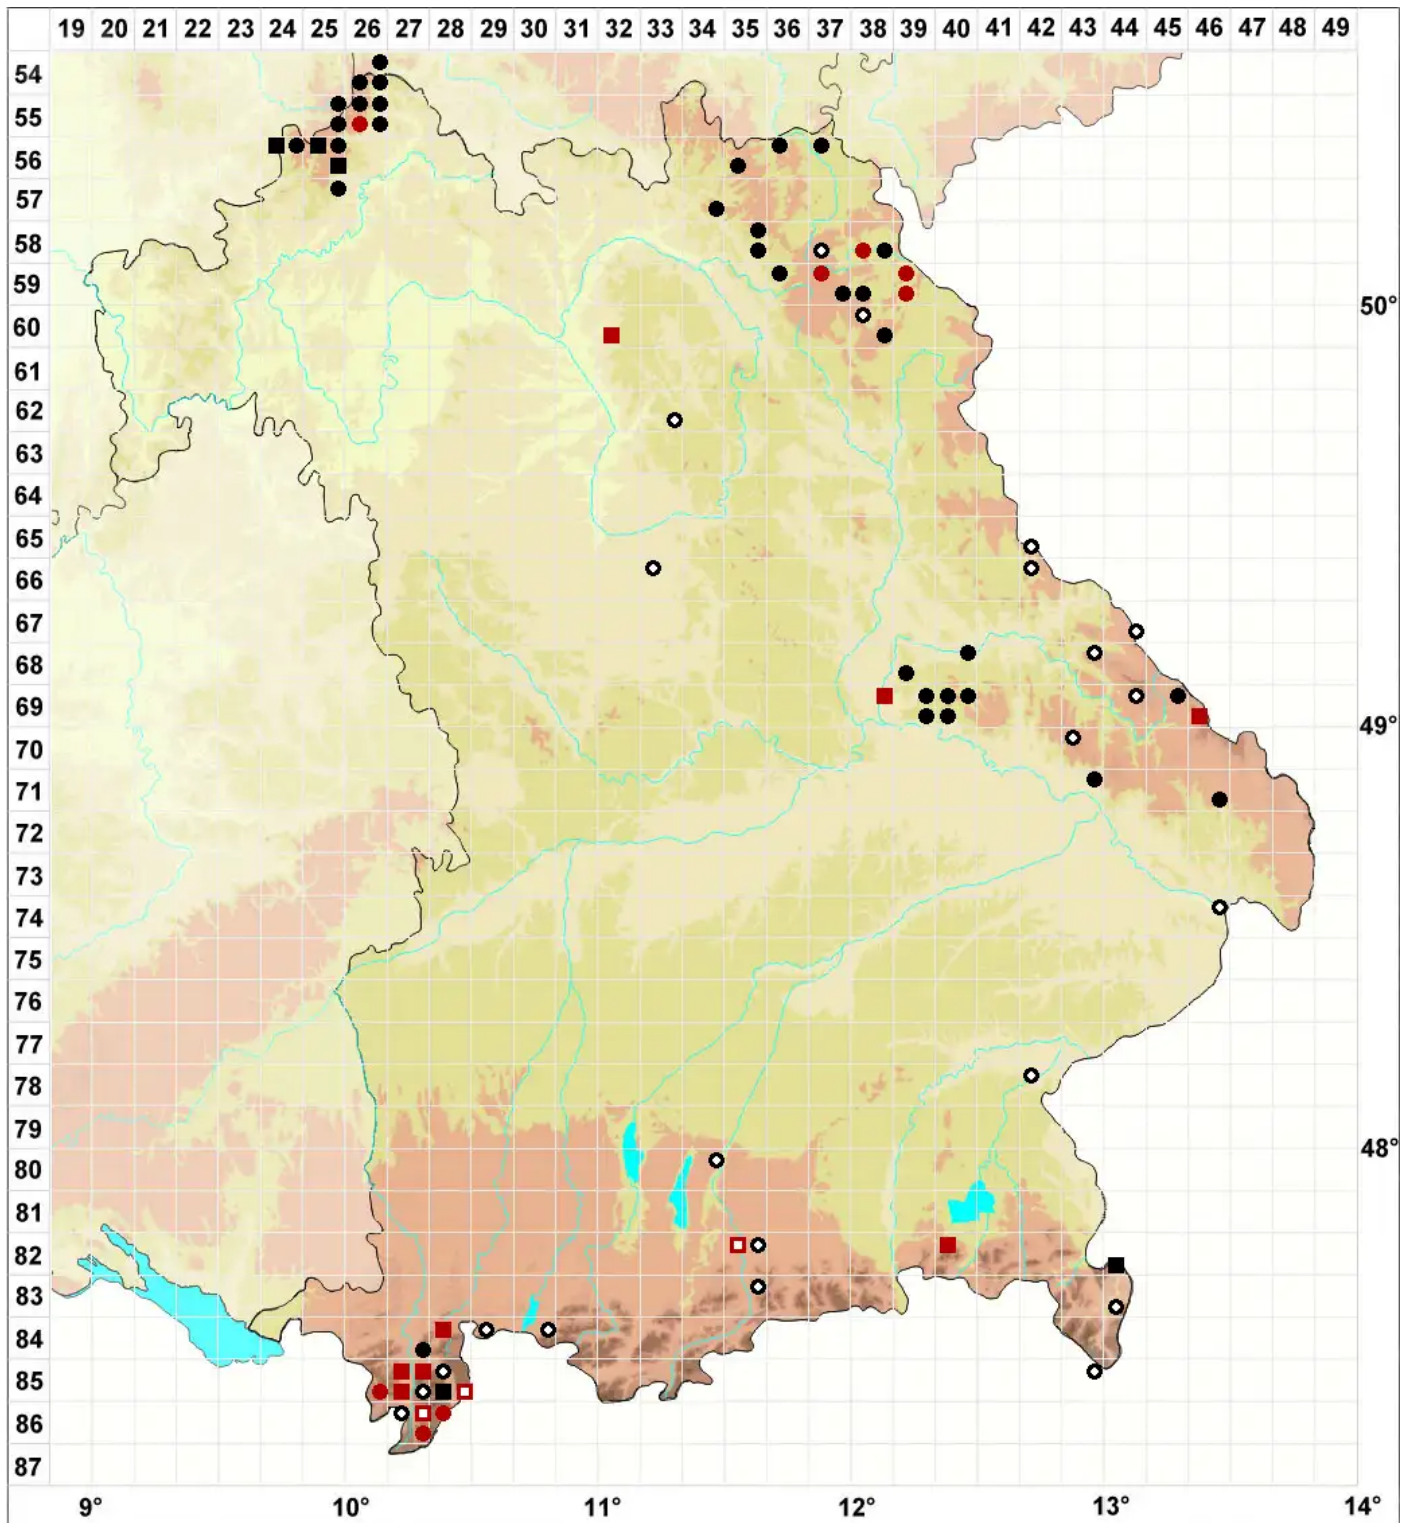

Porella cordaeana (Huebener) Moore

Bach-Kahlfruchtmoos, Cordas Kahlfruchtmoos

Legende:

- Symbole:**
- Ausgefülltes Symbol:
Zeitraum von 1980 bis heute (Aktuelle Angabe)
 - Leeres Symbol:
Zeitraum vor 1980 (Altangabe)
 - Quadrat: Herbarbeleg